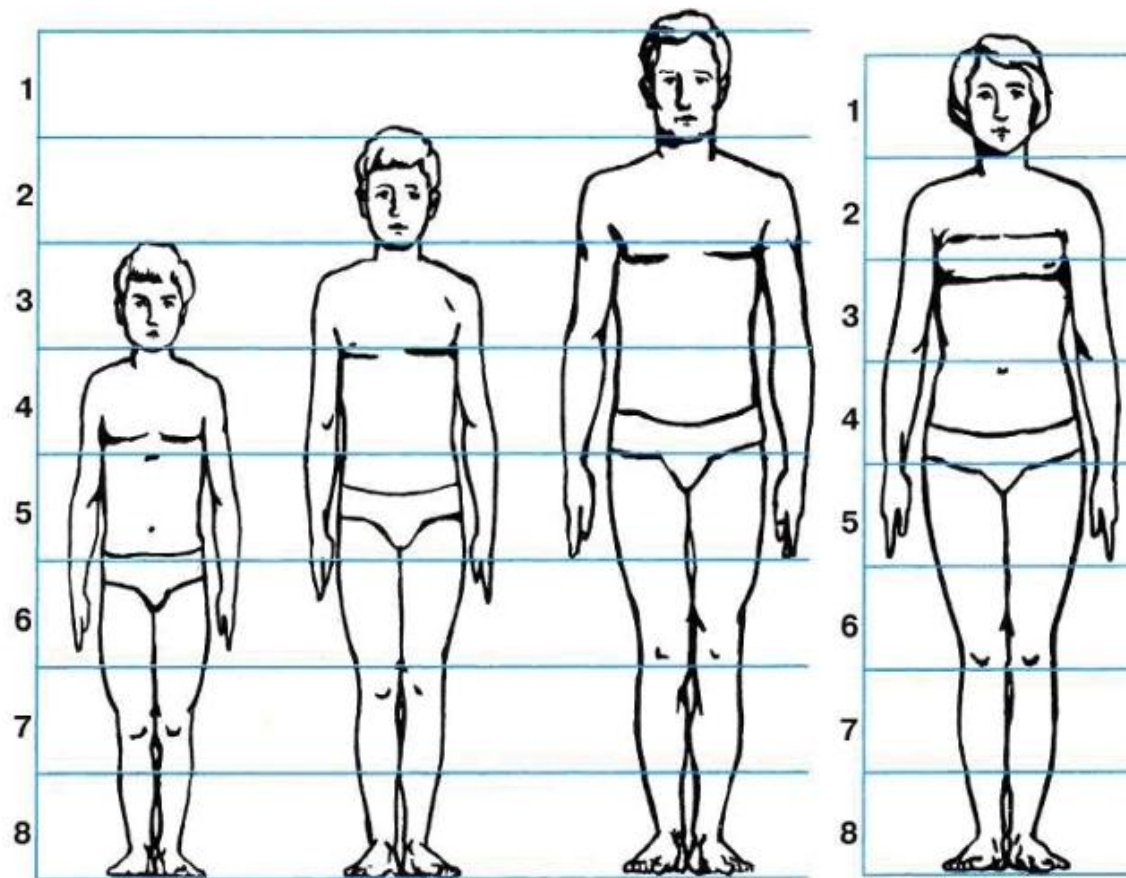

**Дата: 18 марта 2015**

Тема: «Гулянье на широкую  
Масленицу и образы его в искусстве»

Цель: выполнить зарисовку по  
представлению фигуры человека в  
народном костюме для многофигурной  
композиции коллективного панно  
«Весёлая Масленица»

**«*Портрет Шаляпина*», 1922, Русский музей**

**Схема построения человеческой  
фигуры**