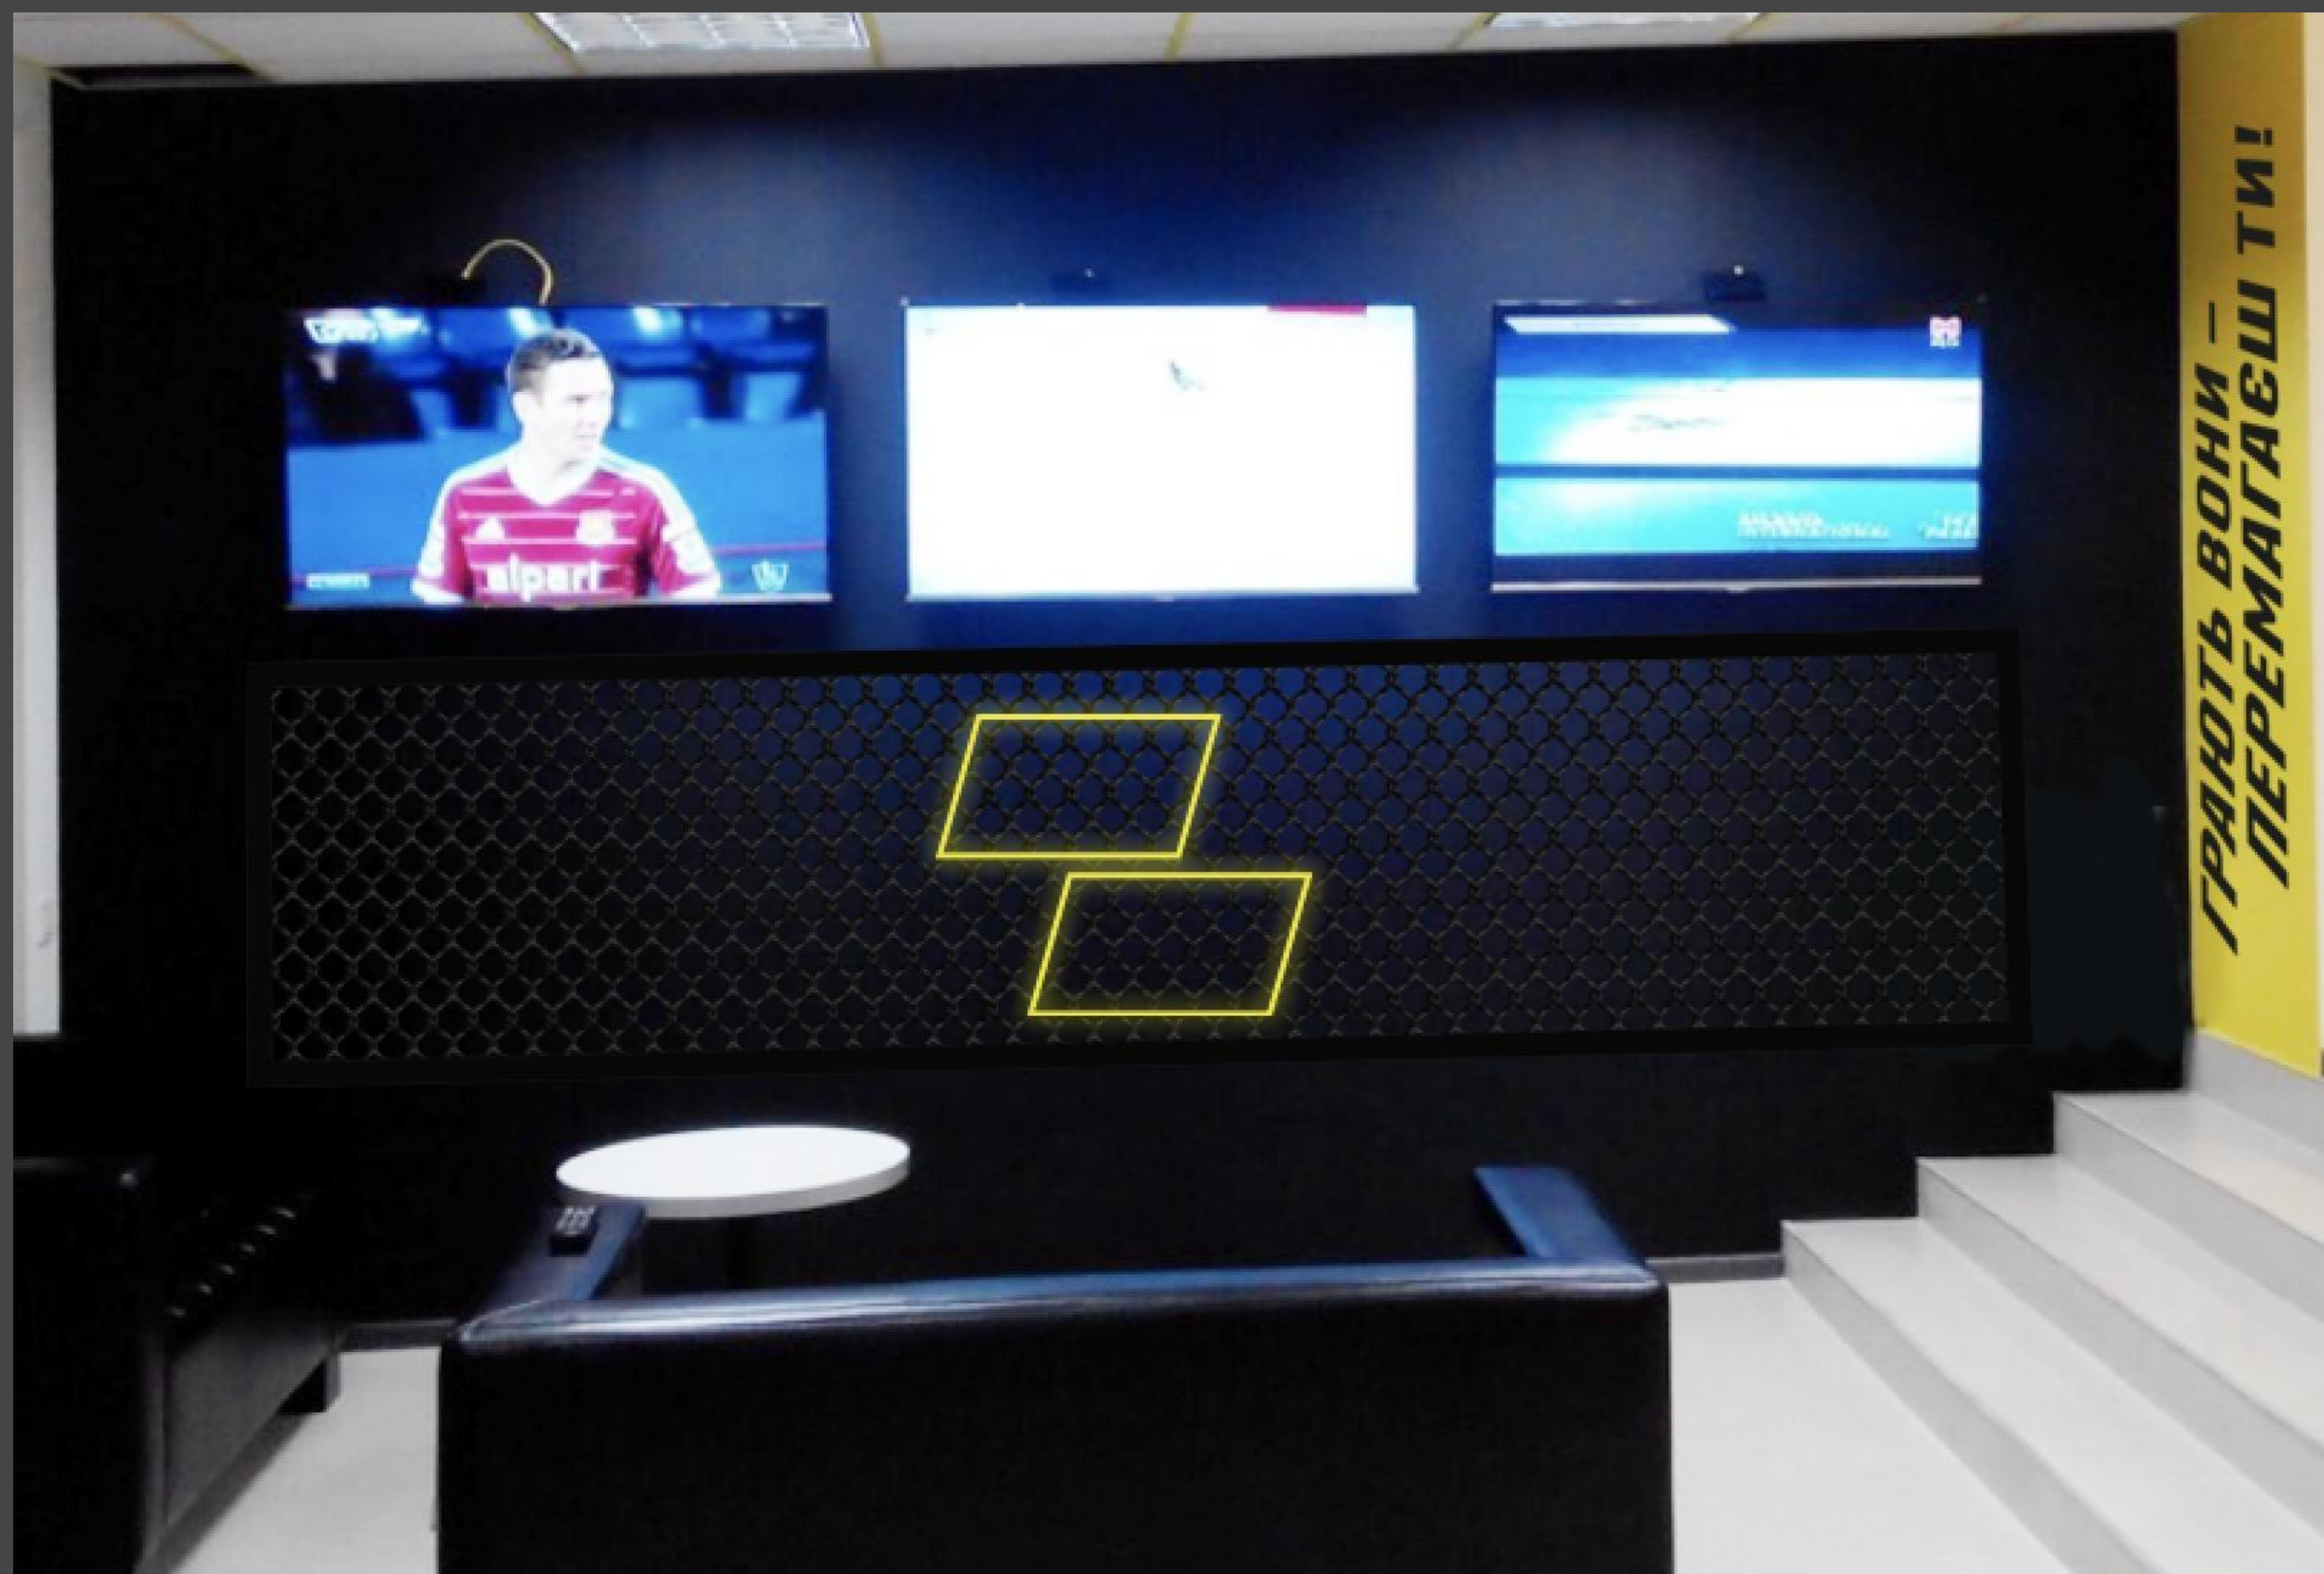

3.4 В. Зона отдыха