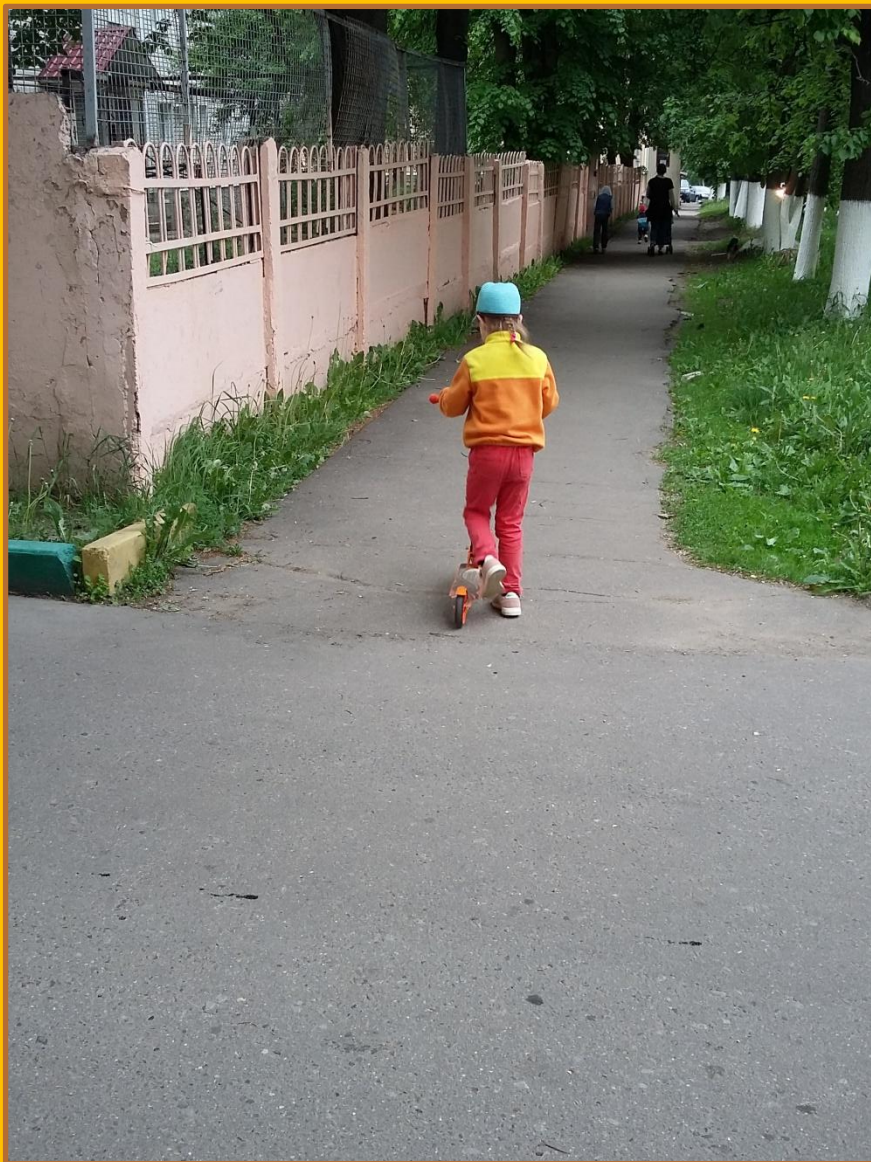

# Дорожная ловушка по дороге в детский сад.

Окорокова Варя

3 группа

ДС № 4 «Подснежник»

Наш обычный путь в детский сад.  
Варя в компании любимого самоката  
едет по тротуару.

На пути есть сложный участок  
дороги. В конце жилого дома  
«притаилась» опасность – выезд со  
двора.

Кроме того обзору дороги мешают припаркованные автомобили.

Варя останавливается и аккуратно заглядывает за угол.

Как раз вовремя – со двора  
выезжал автомобиль!

Подождав, пока проедет машина, Варя пешком переходит опасный участок, везя самокат рядом.