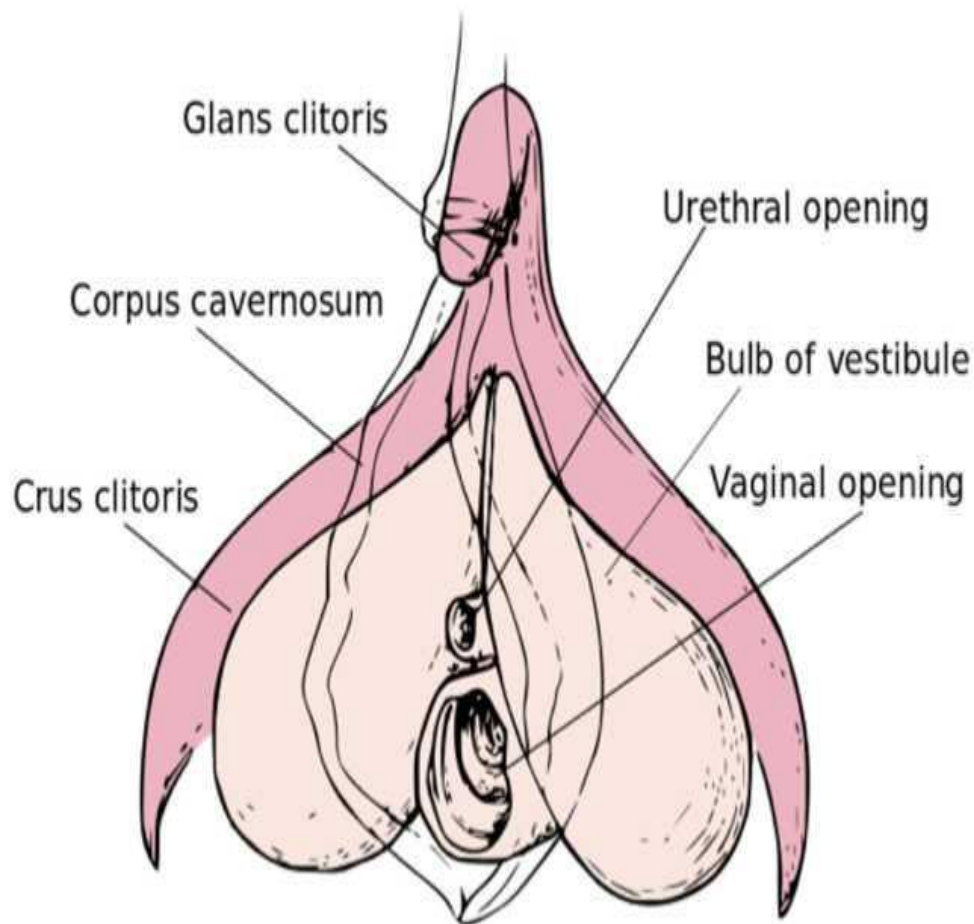

# КЫНАП(VAGINA)

# Әйелдің жыныстық аймағы

Клиитор очень чувствительный орган за счет большого количества специальных нервных окончаний (рецепторов)

Крайняя плоть клитора

Большие половые губы

Головка клитора

Малые половые губы

Наружное отверстие мочеиспускательного канала

Влагалище

Бартолины железы

Плечра (остатки)

Промежность

Glans clitoris

Urethral opening

Corpus cavernosum

Bulb of vestibule

Crus clitoris

Vaginal opening

И.М.С. ПЕВЧЕНКО  
2004