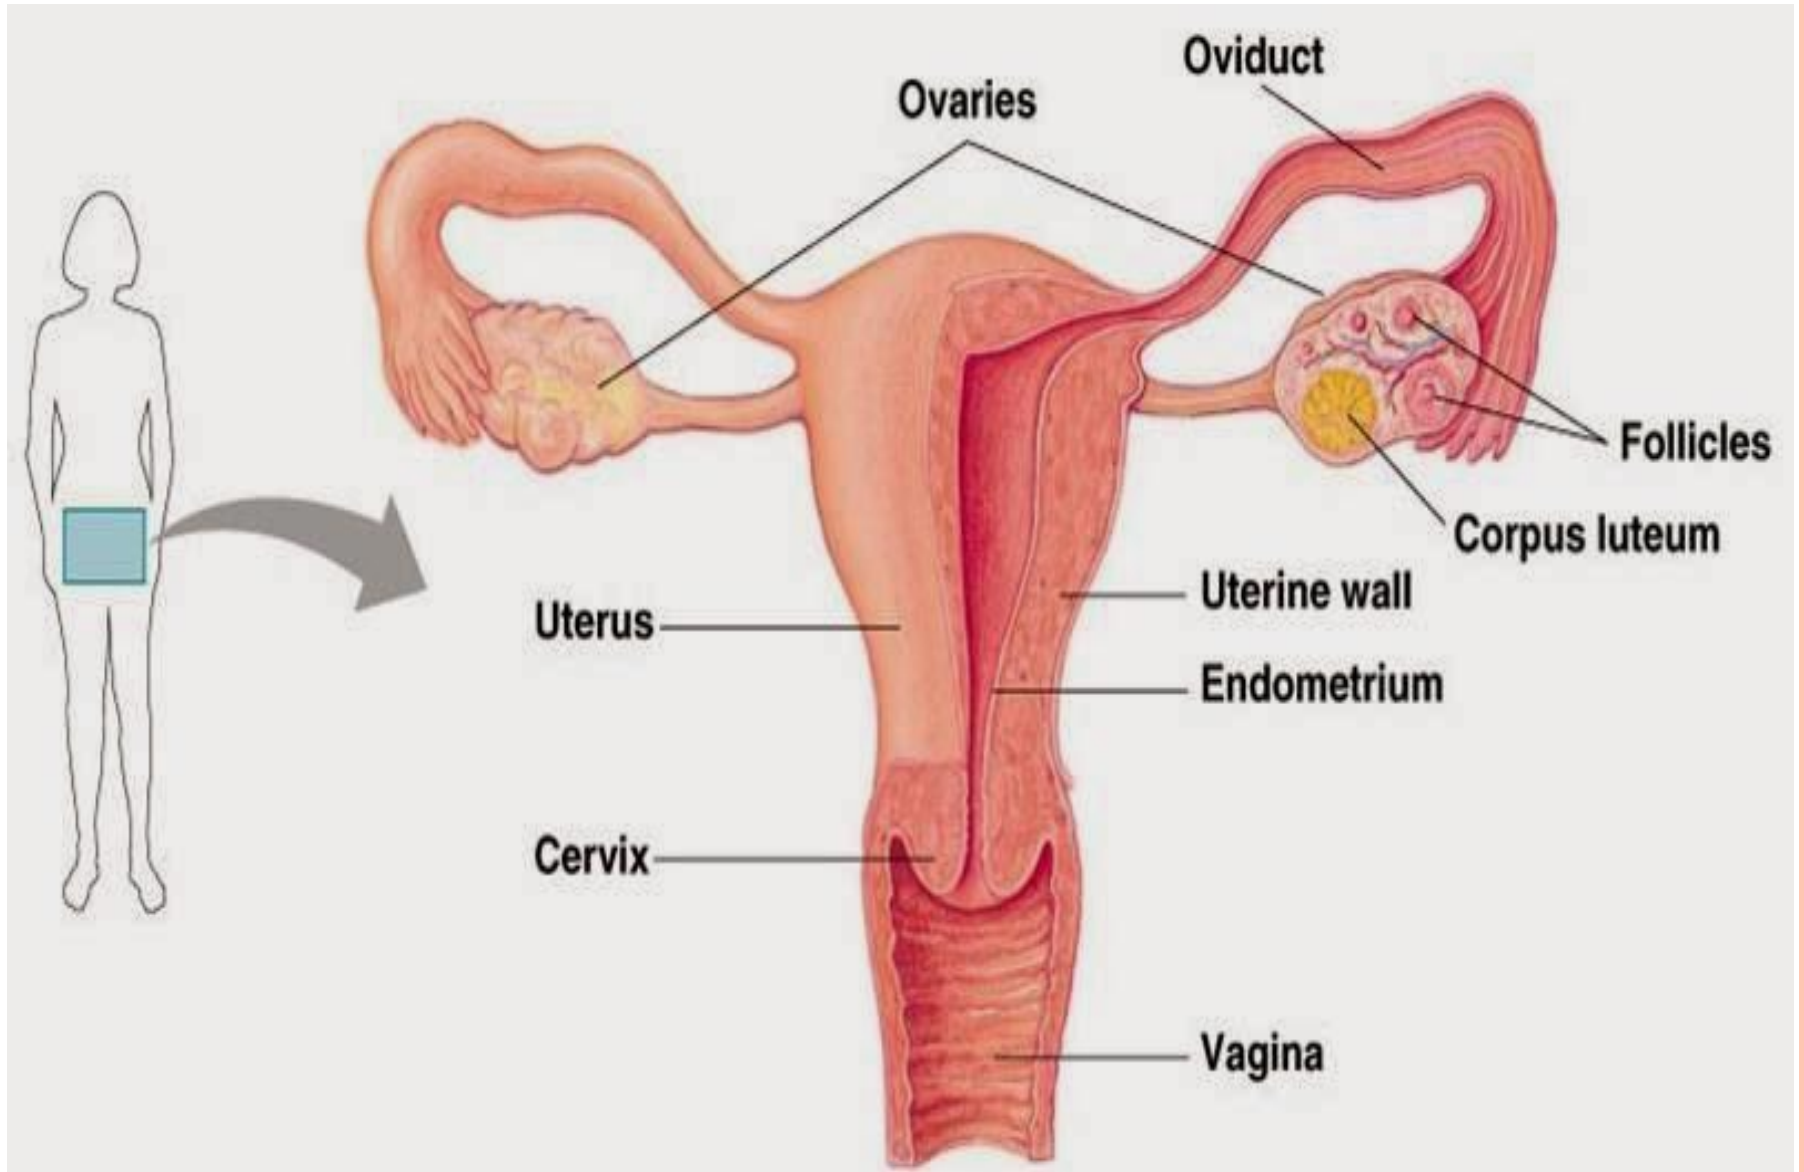

## Женская промежность

## Овариально-менструальный цикл

Овариально-менструальный цикл начинается в период полового созревания и в соответствии с ритмическими изменениями продолжительности до менопаузы. В овуляции ооцитогенетической индикеткой производится прорыв фолликулы стазисной оболочки матки (диаметром). При отсутствии зачатия слизистая оболочка отторгается и с некоторым количеством крови выводится через влагалище.

## Менопауза

Менопауза – постепенное прерывание овариально-менструального цикла с последующим его прекращением, наблюдается в возрасте от 45 до 50 лет. Она связана с уменьшением выработки гормонов и постепенным снижением уровня стресса.

# АНАБЕЗ (OVARIIUM)

**ovarium - munasarja**

TIME