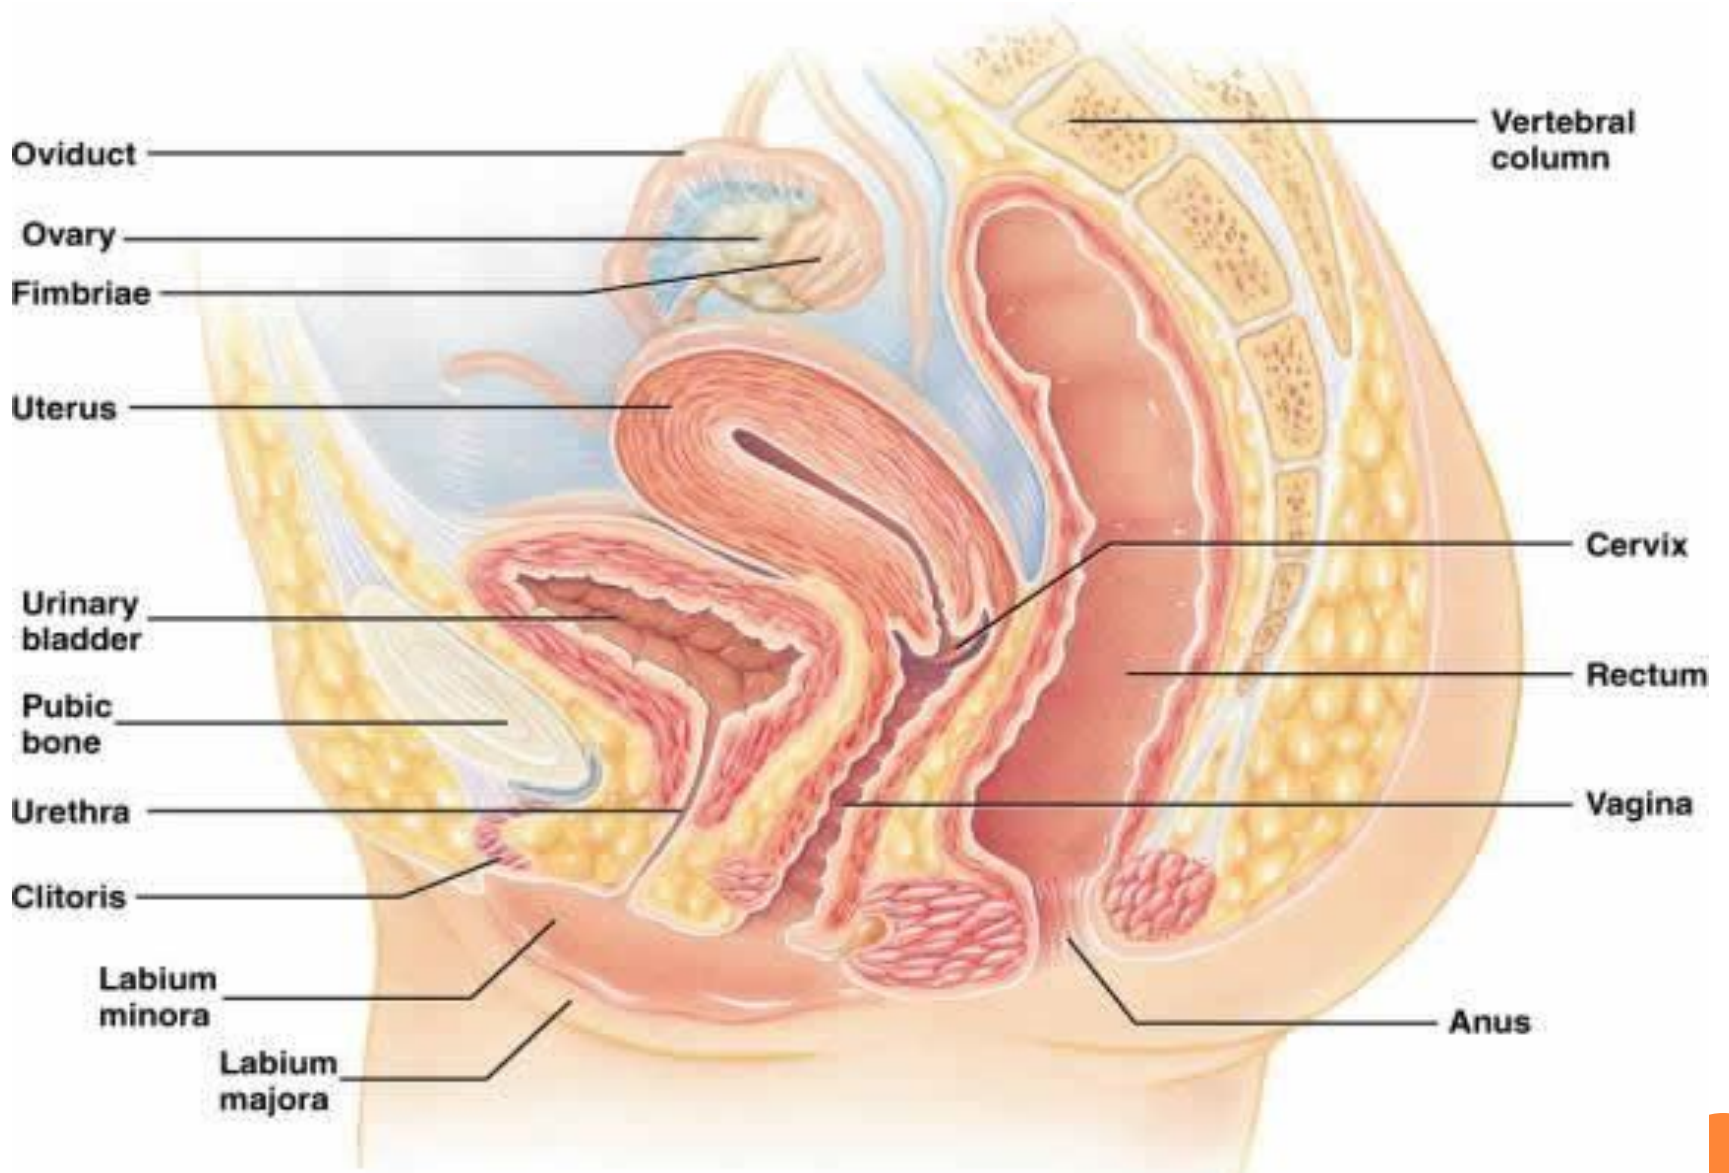

## Менопауза

Менопауза – постепенное прерывание овариально-менструального цикла с последующим его прекращением, наблюдается в возрасте от 45 до 50 лет. Она связана с уменьшением выработки гормонов и постепенным снижением уровня стресса.

## Женские половые органы, вид слева

Frontal section

Туған (А) және тумаған әйелдің (В) жатырының қынаптық бөлігі

# КЫНАП(VAGINA)

# Әйелдің жыныстық аймағы

Клиитор очень чувствительный орган за счет большого количества специальных нервных окончаний (рецепторов)

Крайняя плоть клитора

Большие половые губы

Головка клитора

Малые половые губы