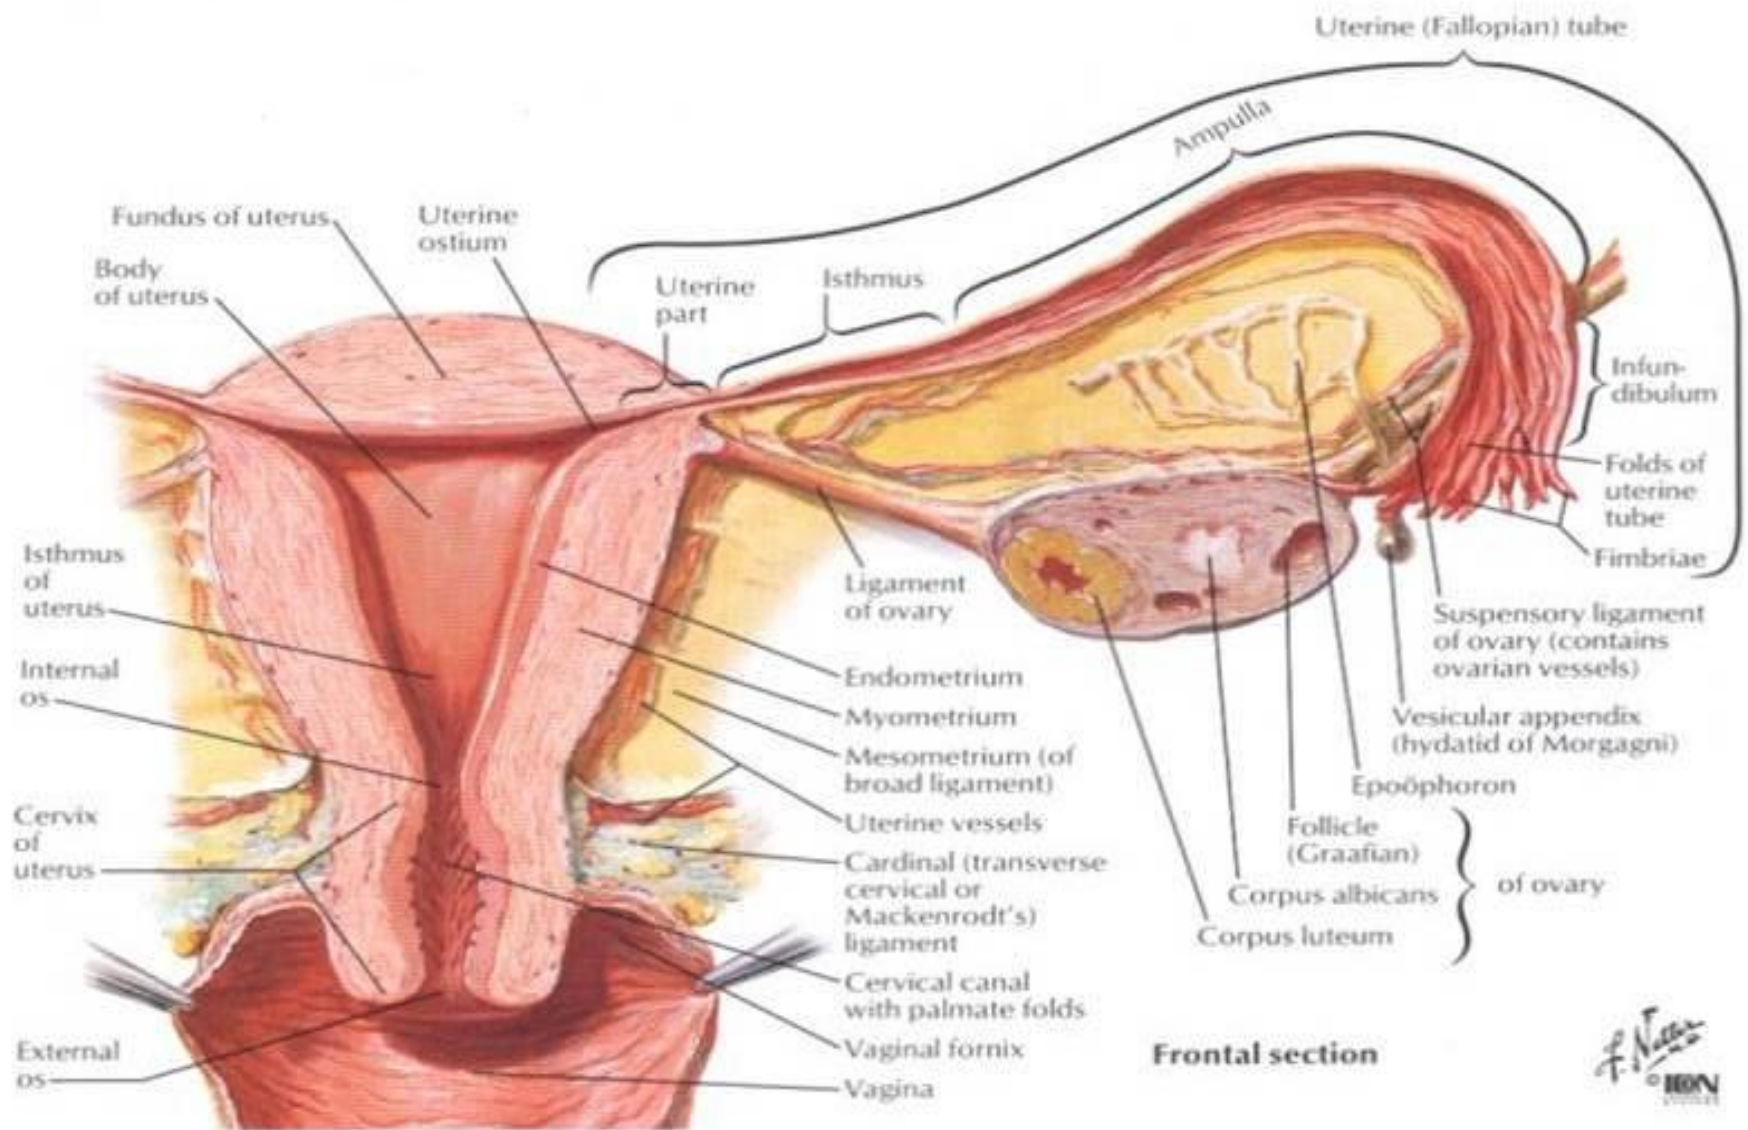

## Менопауза

Менопауза – постепенное прерывание овариально-менструального цикла с последующим его прекращением, наблюдается в возрасте от 45 до 50 лет. Она связана с уменьшением выработки гормонов и постепенным снижением уровня стресса.

# АНАБЕЗ (OVARIIUM)

**ovarium - munasarja**

TIME

# ЖАТЫР ТҮТІГІ (TUBA UTERINA)

## Женские половые органы, вид слева

Frontal section

Туған (А) және тумаған әйелдің (В) жатырының қынаптық бөлігі