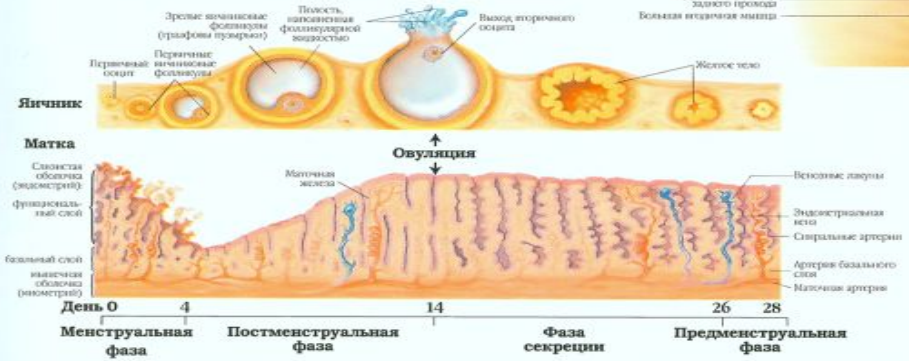

Женская промежность

Овариально-менструальный цикл

Менопауза