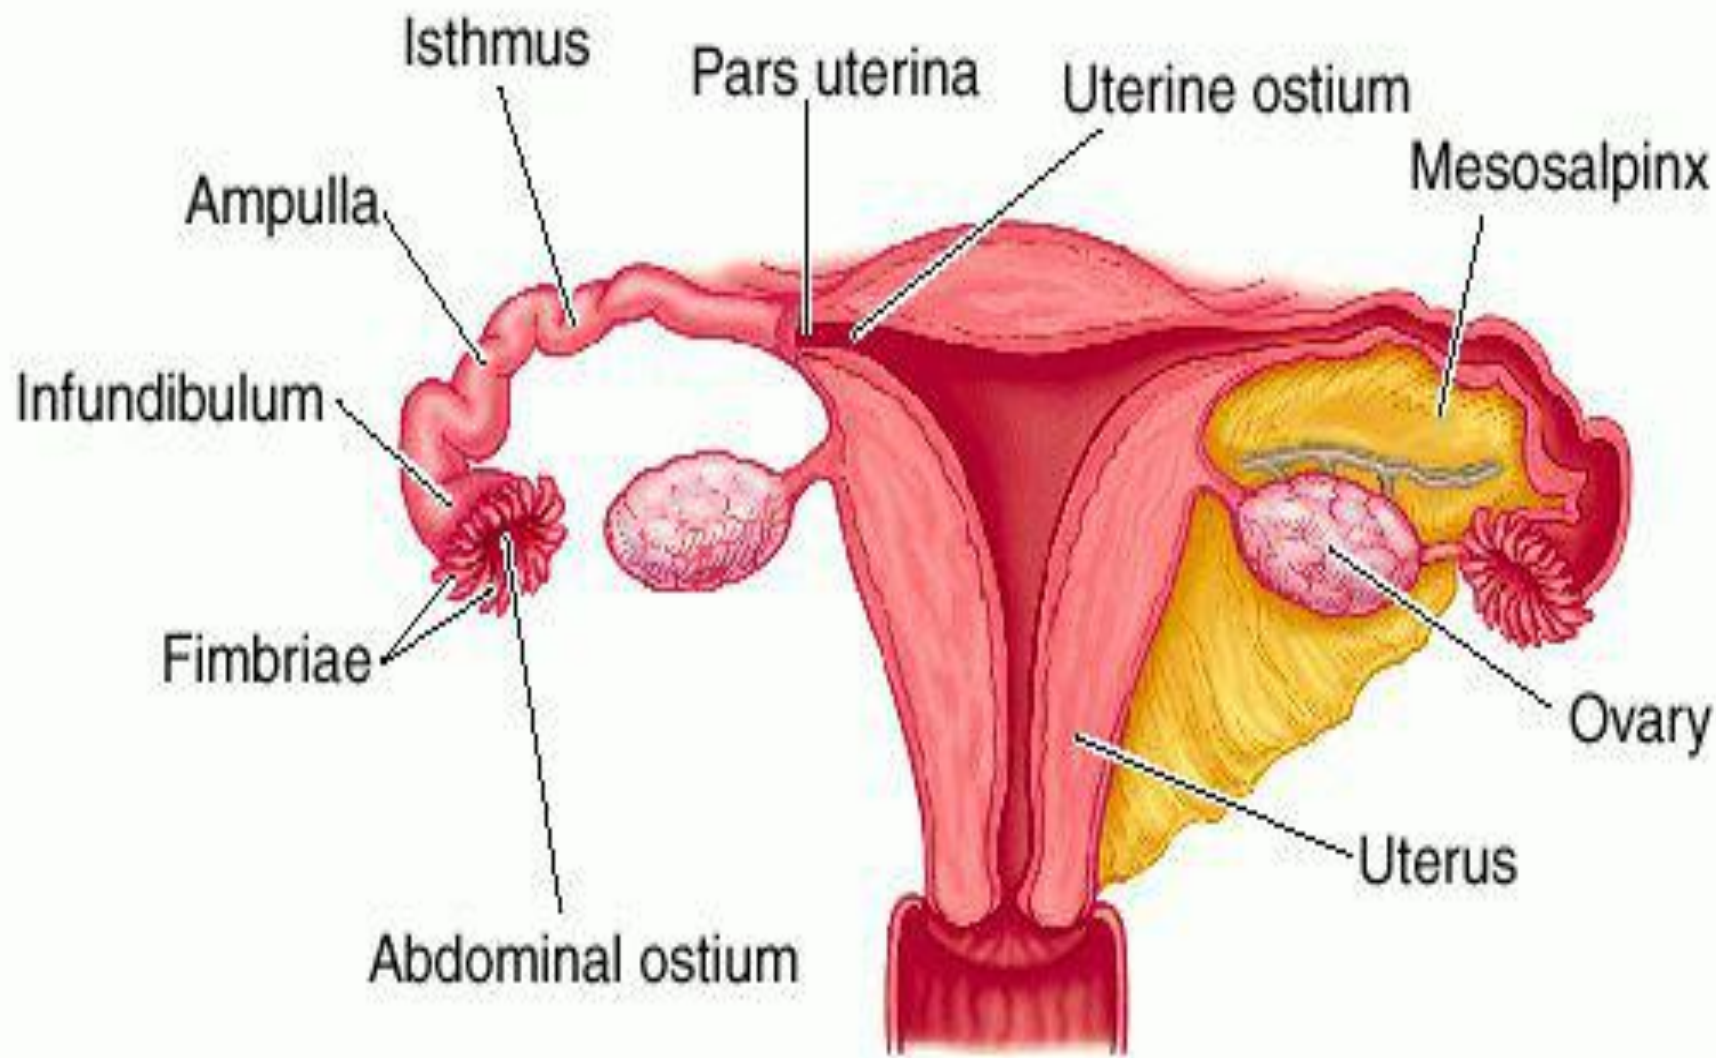

## Овариально-менструальный цикл

Овариально-менструальный цикл начинается в период полового созревания и в соответствии с ритмическими изменениями продолжительности до менопаузы. В овуляции ооцитогенетической индикеткой производится прорыв фолликулы стазисной оболочки матки (диаметром). При отсутствии зачатия слизистая оболочка отторгается и с некоторым количеством крови выводится через влагалище.

## Менопауза

Менопауза – постепенное прерывание овариально-менструального цикла с последующим его прекращением, наблюдается в возрасте от 45 до 50 лет. Она связана с уменьшением выработки гормонов и постепенным снижением уровня стресса.

# АНАБЕЗ (OVARIIUM)

**ovarium - munasarja**

TIME

# ЖАТЫР ТҮТІГІ (TUBA UTERINA)