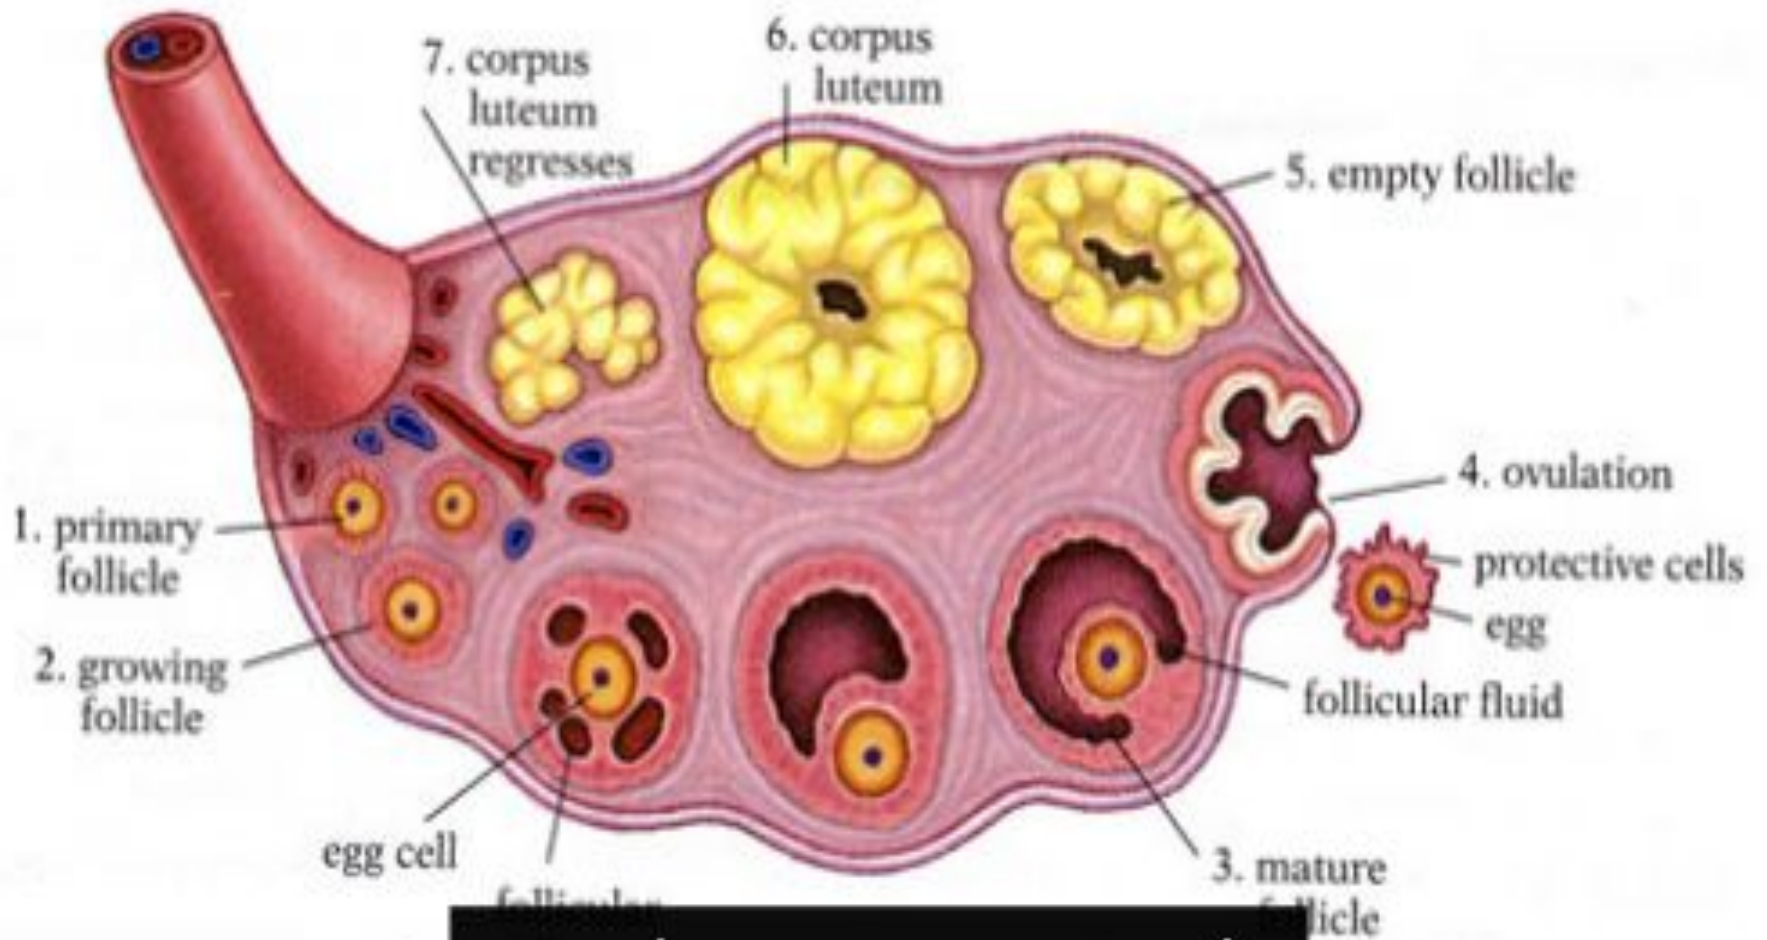

## Женская промежность

## Овариально-менструальный цикл

Овариально-менструальный цикл начинается в период полового созревания и в соответствии с ритмическими изменениями продолжительности до менопаузы. В овуляции ооцитогенетической индикеткой производится прорыв фолликулы стазисной оболочки матки (диаметром). При отсутствии зачатия слизистая оболочка отторгается и с некоторым количеством крови выводится через влагалище.

## Менопауза

Менопауза – постепенное прерывание овариально-менструального цикла с последующим его прекращением, наблюдается в возрасте от 45 до 50 лет. Она связана с уменьшением выработки гормонов и постепенным снижением уровня стресса.

# АНАБЕЗ (OVARIIUM)

**ovarium - munasarja**

TIME