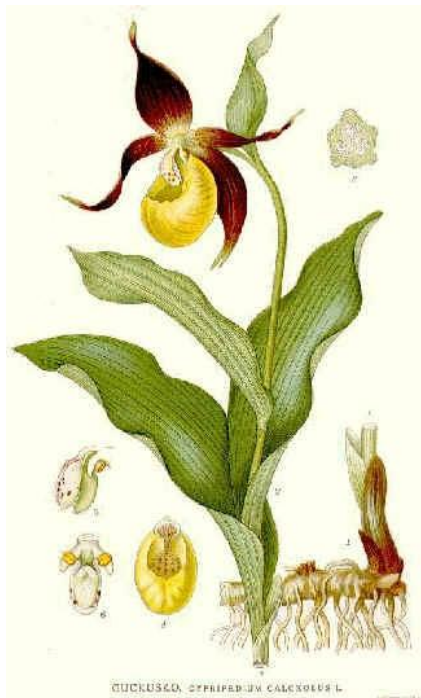

# Нижнесвирский заповедник (Лодейнопольский район)

создан 11 июня 1980 года

**Площадь: 41 000 гектаров**

**Заповедник** - участок территории, на котором сохраняется в естественном состоянии весь его природный комплекс, а охота запрещена. Кроме того, на территории заповедника запрещена любая хозяйственная деятельность человека.

# РАСТЕНИЯ

**Башмачок настоящий**  
Безвременник осенний  
Волчегодник обыкновенный  
Горечавка легочная  
Касатик желтый  
Колокольчик персиколистный  
Колокольчик широколистный  
Кубышка желтая  
Кувшинка чисто-белая  
Купальница европейская  
Ландыш майский  
Плаун булавовидный  
Любка двулистная  
Медуница лекарственная  
Первоцвет весенний  
Печеночница благородная  
Прострел весенний  
**Прострел широколистный**  
Чина весенняя  
Шпажник черепитчатый

**Башмачок настоящий**

Особо редкое, исчезающее

Безвременник осенний

Волчегодник обыкновенный

Горечавка легочная

Касатик желтый

Колокольчик персиколистный

Кубышка желтая