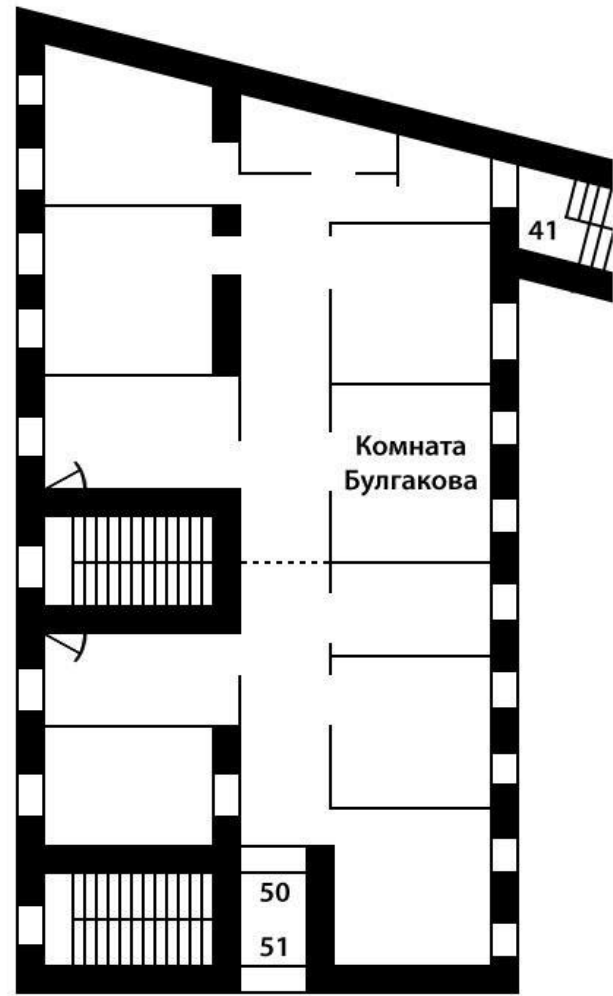

Квартира 50