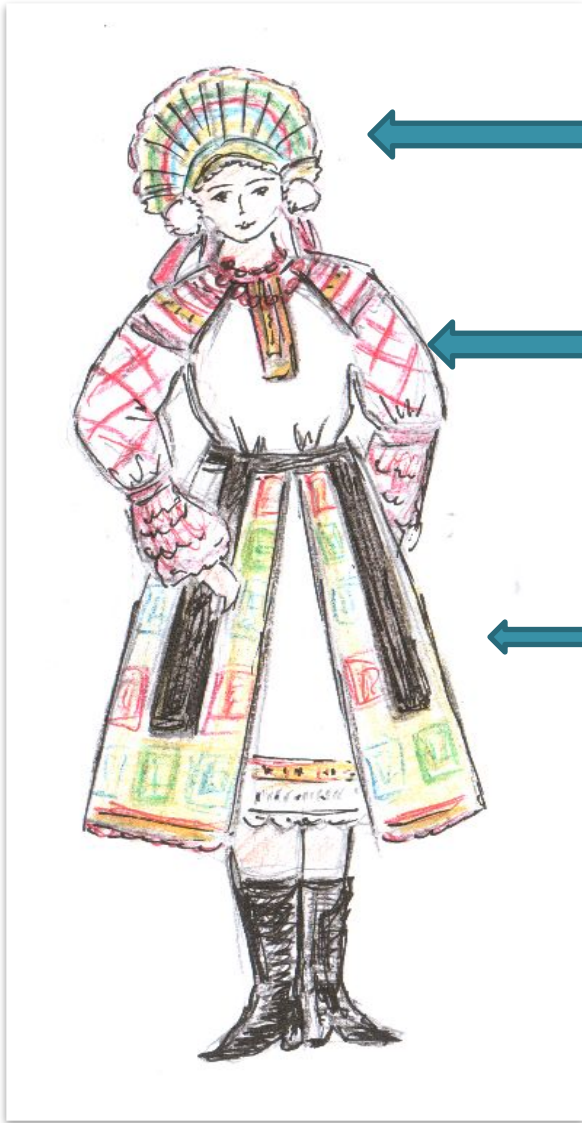

Орловский народный КОСТЮМ

Ученица II класса
Ледовских Галина
Руководитель Исаева С.
Ю.

**Народный
КОСТЮМ - ЭТО
ЦЕЛОСТНЫЙ
художественный
ансамбль**

«Сударушка»

Модель №1

Модель №2

Модель №3

Сорока

Рубаха

Понёва

Ждем Вас на наших

концертах!

Спасибо за внимание!

Ансамбль русского и народного танца

«Сударушка»

руководители: