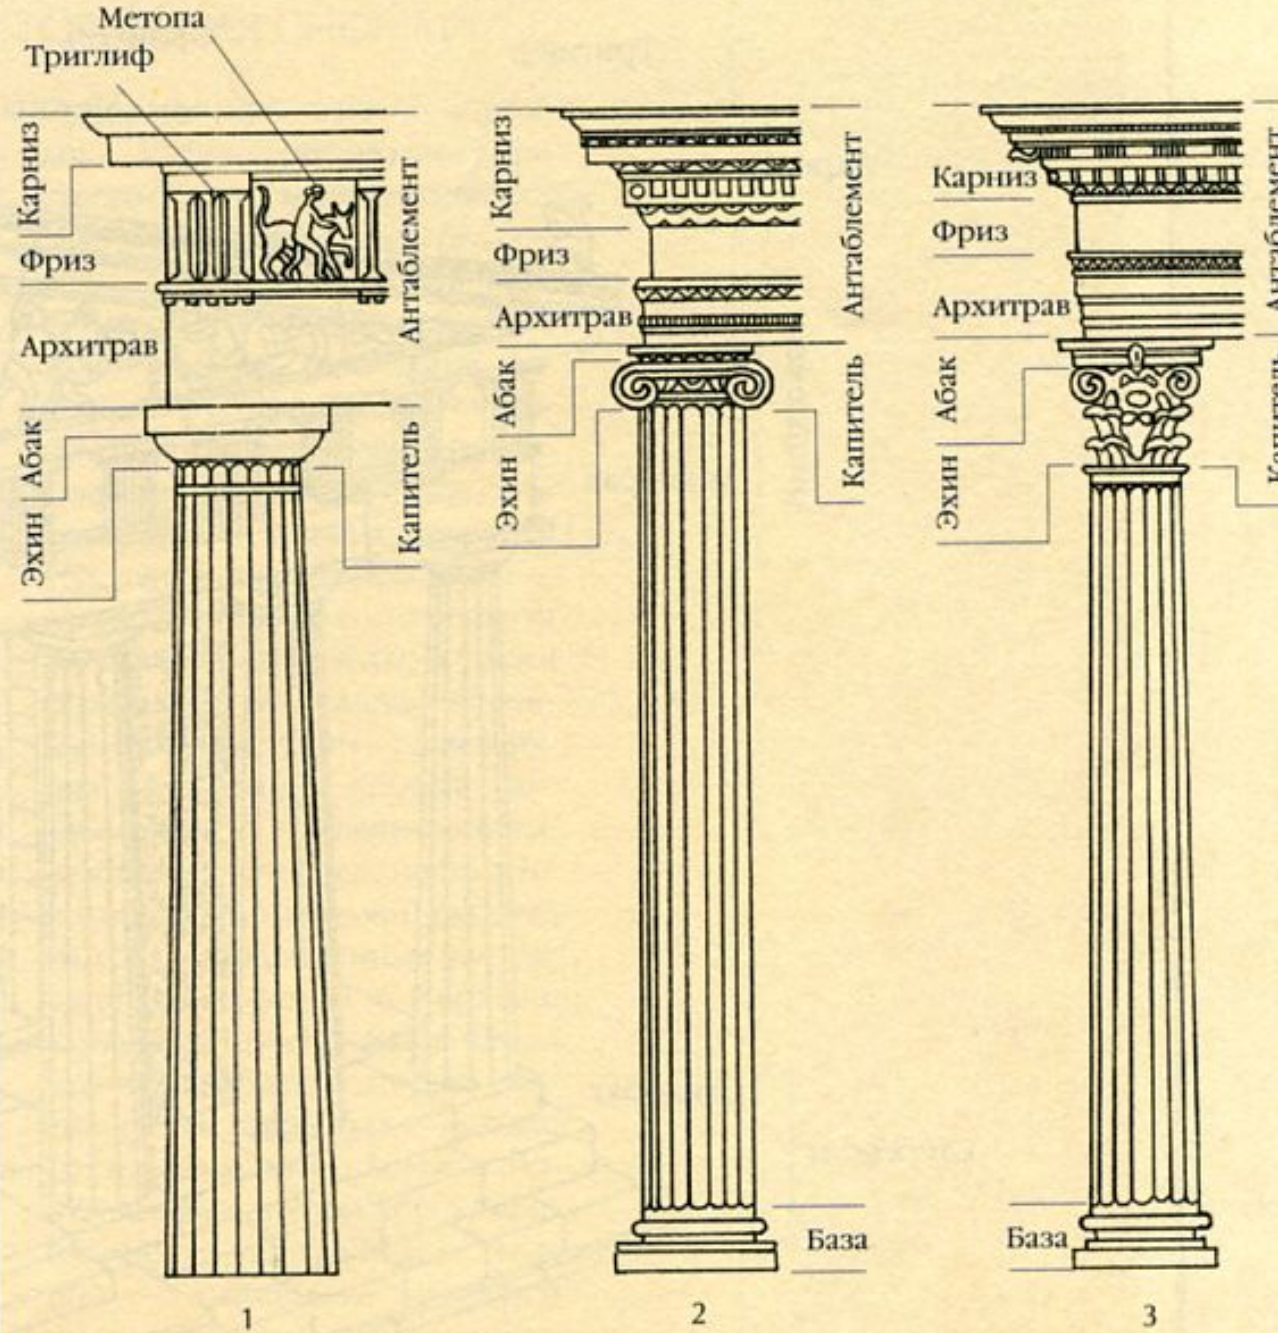

Древнегреческая ордерная система

Колонны дорического (1), ионического (2) и коринфского (3) ордоров.

Дорические капители.

Ионическая капитель.

Коринфская капитель.

Фасад дорического храма типа периптера. Реконструкция.

План периптера.

Периптер.

Иктин и Калликрат. Парфенон. 447–438 гг. до н. э. Акрополь. Афины. Реконструкция

Храм Деметры. 6 в. до н.э.

Храм Аполлона в Коринфе. 6 в. до н.э.

Клеобис и Битон. Мрамор. 6 в. до н.э.

Кора. 6 в.до н.э.

Кора Пеплофорос. 6 в.до н.э.

Кора № 682. 6 в.до н.э.

Кора № 674. 6 в. до н.э.