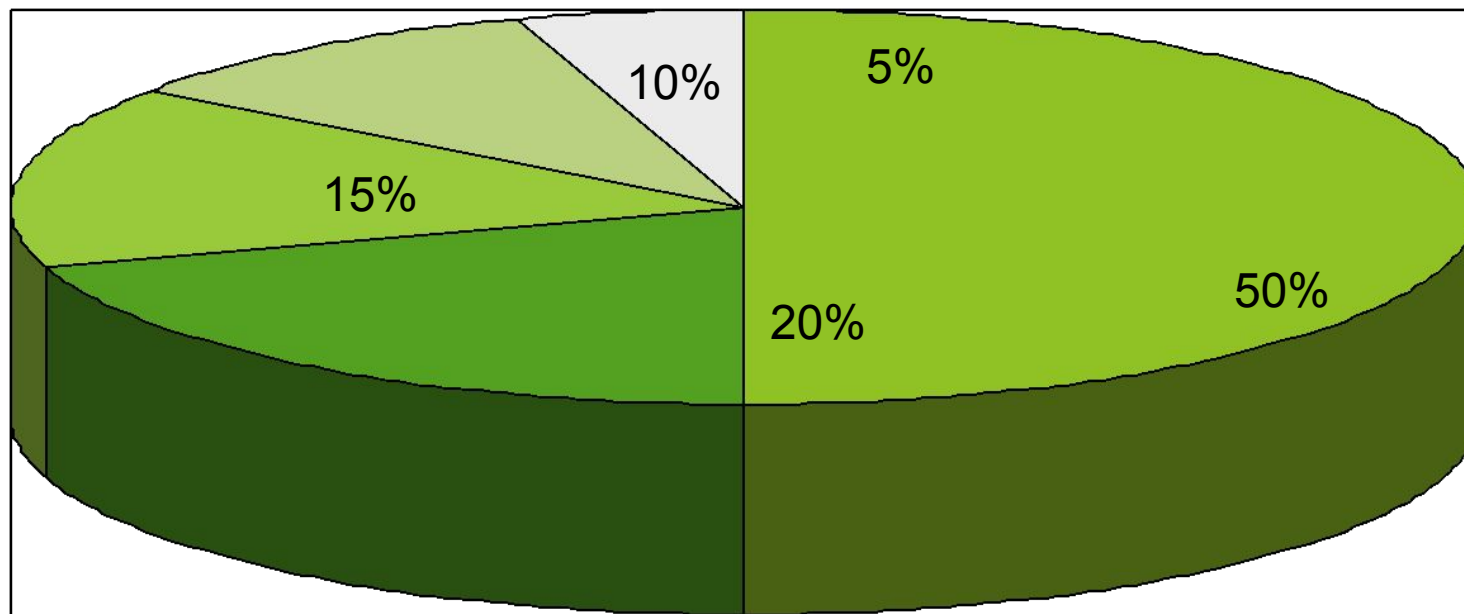

Статические графики

Работу выполнила студентка 2 курса
заочного отделения гр.751у
Макушина Анастасия Александровна

Научный руководитель Джано Джомаа

Общий вид графика временного ряда и линия тренда

Столбчатый график (анализ причин возврата товара)

Круговой график

- Материальные затраты
- Оплата труда
- Социальные выплаты
- Амортизация
- Прочие затраты

Ленточный график динамики структуры объема реализации в разрезе по годам (%)

Z - образный график

Радиационная диаграмма