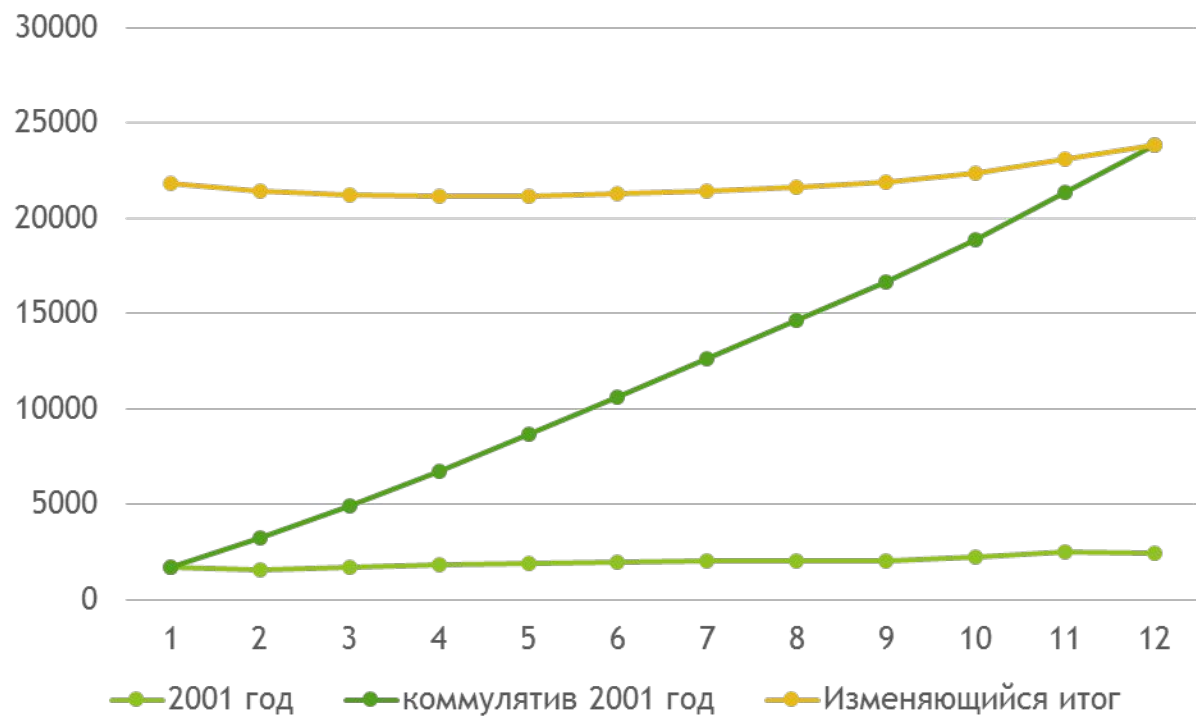

Статические графики

Работу выполнила студентка 2 курса
заочного отделения гр.751у
Макушина Анастасия Александровна

Научный руководитель Джано Джомаа

Общий вид графика временного ряда и линия тренда

Столбчатый график (анализ причин возврата товара)

Круговой график

- Материальные затраты
- Оплата труда
- Социальные выплаты
- Амортизация
- Прочие затраты

Ленточный график динамики структуры объема реализации в разрезе по годам (%)

Z - образный график

Радиационная диаграмма

— количество баллов — Мах количество баллов

Полигон распределения

Гистограмма качества

Диаграмма Паретто