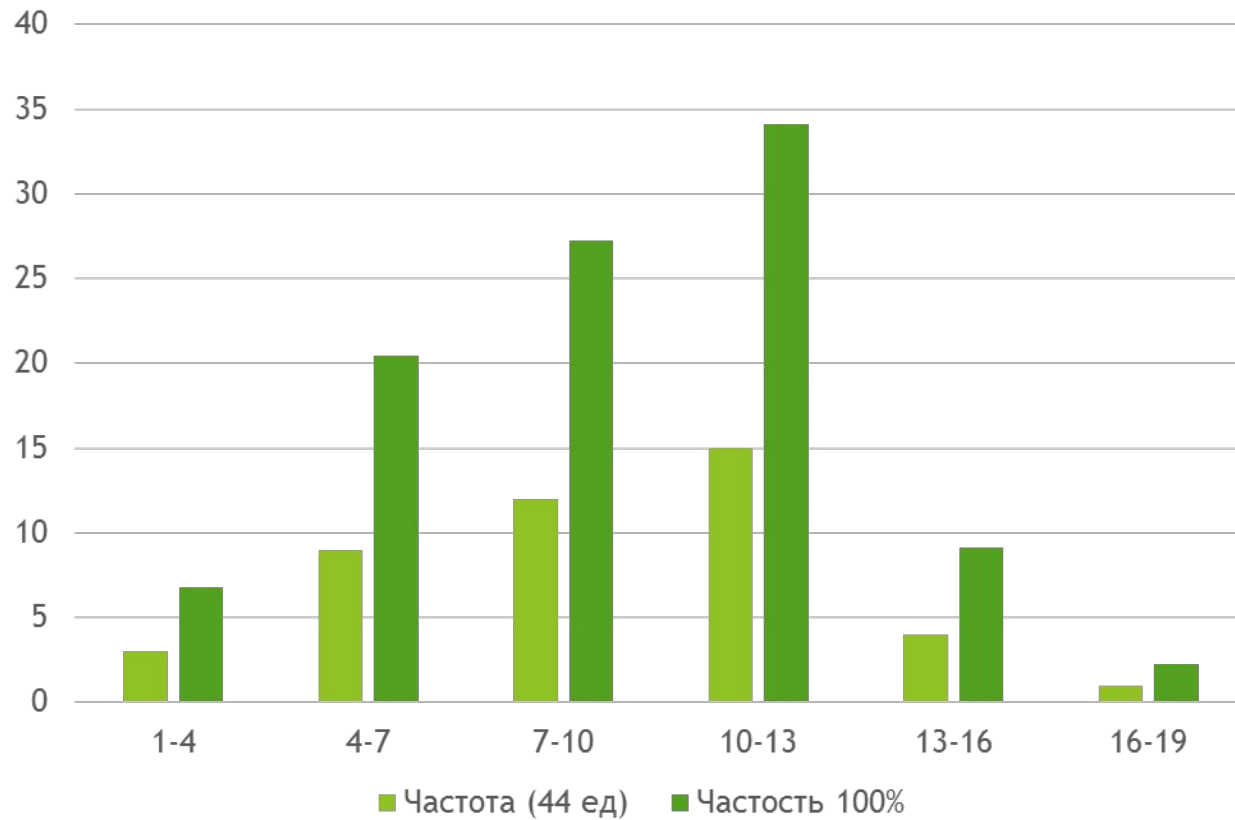

Статические графики

Работу выполнила студентка 2 курса
заочного отделения гр.751у
Макушина Анастасия Александровна

Научный руководитель Джано Джомаа

Общий вид графика временного ряда и линия тренда

Столбчатый график (анализ причин возврата товара)

Круговой график

- Материальные затраты
- Оплата труда
- Социальные выплаты
- Амортизация
- Прочие затраты

Ленточный график динамики структуры объема реализации в разрезе по годам (%)

Z - образный график

Радиационная диаграмма

— количество баллов — Мах количество баллов

Полигон распределения

Гистограмма качества

Диаграмма Паретто