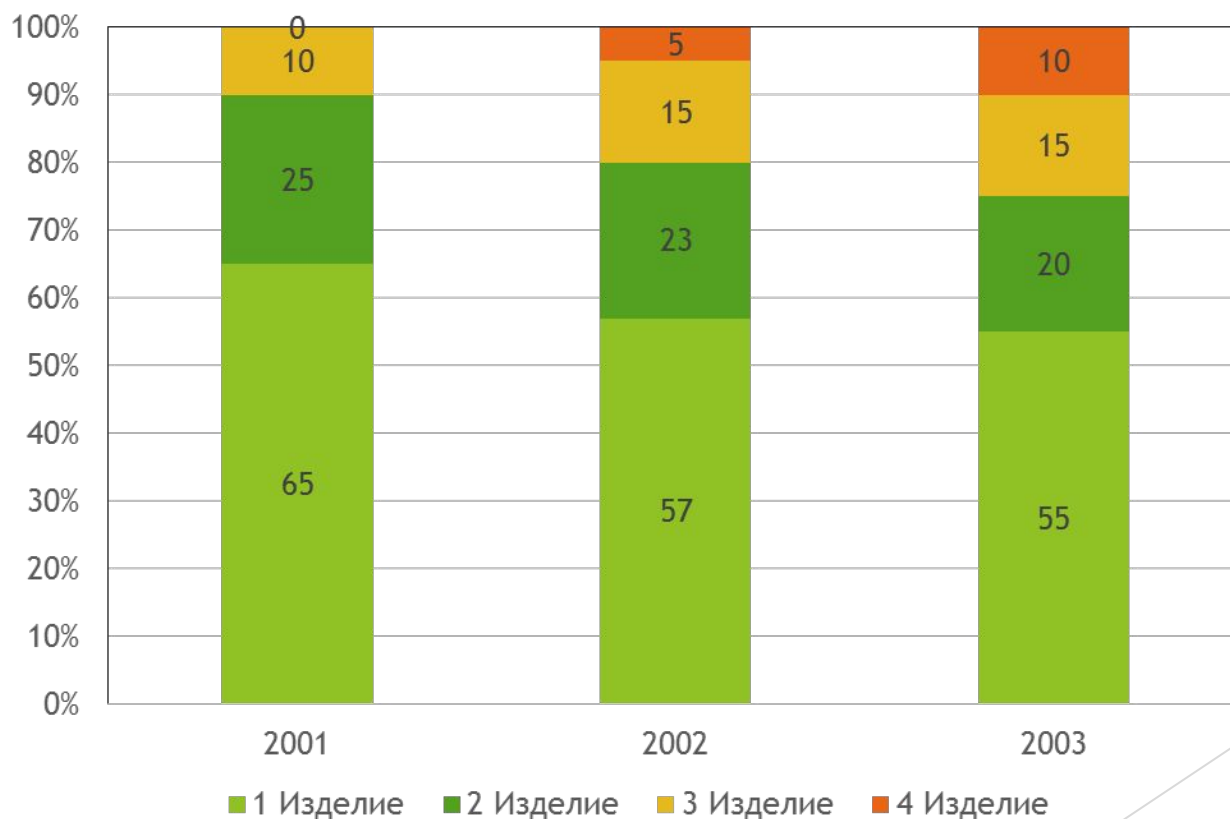

Статические графики

Работу выполнила студентка 2 курса
заочного отделения гр.751у
Макушина Анастасия Александровна

Научный руководитель Джано Джомаа

Общий вид графика временного ряда и линия тренда

Столбчатый график (анализ причин возврата товара)

Круговой график

- Материальные затраты
- Оплата труда
- Социальные выплаты
- Амортизация
- Прочие затраты

Ленточный график динамики структуры объема реализации в разрезе по годам (%)

Z - образный график

Радиационная диаграмма