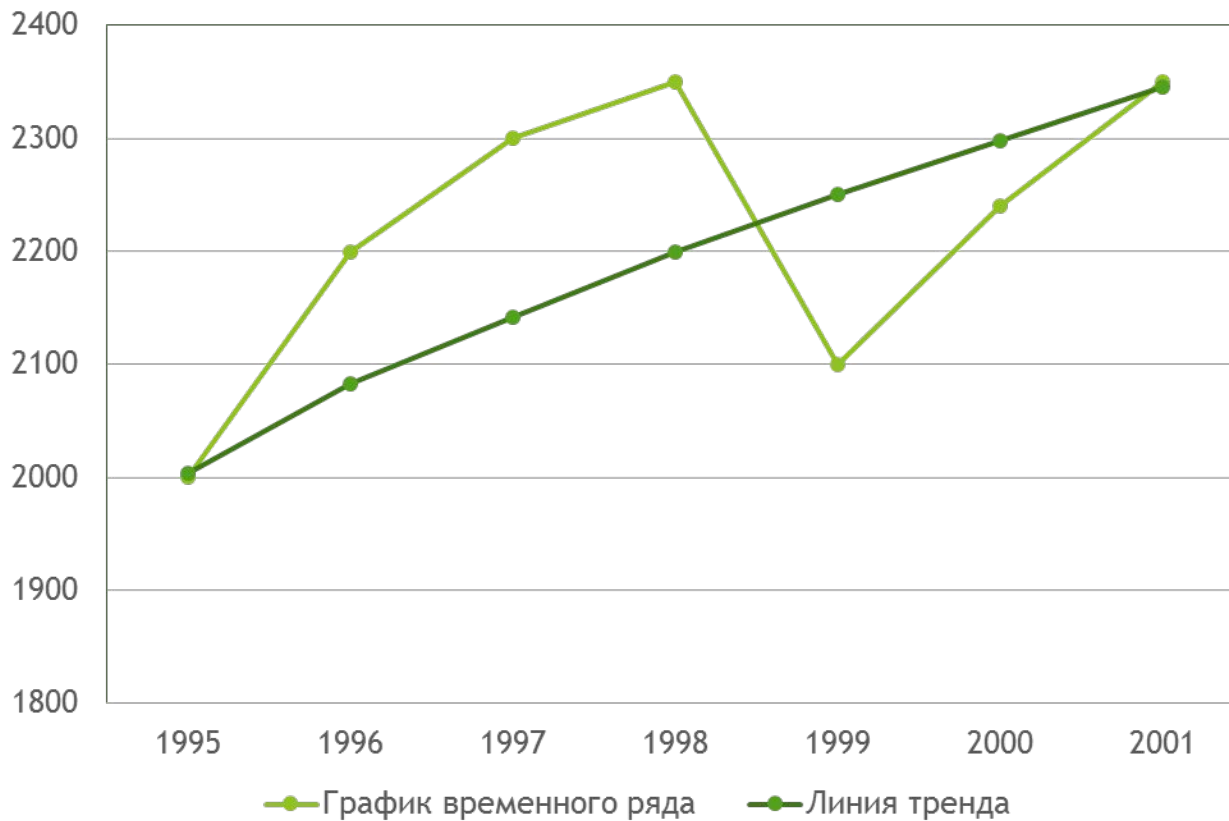

Статические графики

Работу выполнила студентка 2 курса
заочного отделения гр.751у
Макушина Анастасия Александровна

Научный руководитель Джано Джомаа

Общий вид графика временного ряда и линия тренда

Столбчатый график (анализ причин возврата товара)

Круговой график

- Материальные затраты
- Оплата труда
- Социальные выплаты
- Амортизация
- Прочие затраты

Ленточный график динамики структуры объема реализации в разрезе по годам (%)

Z - образный график

Радиационная диаграмма