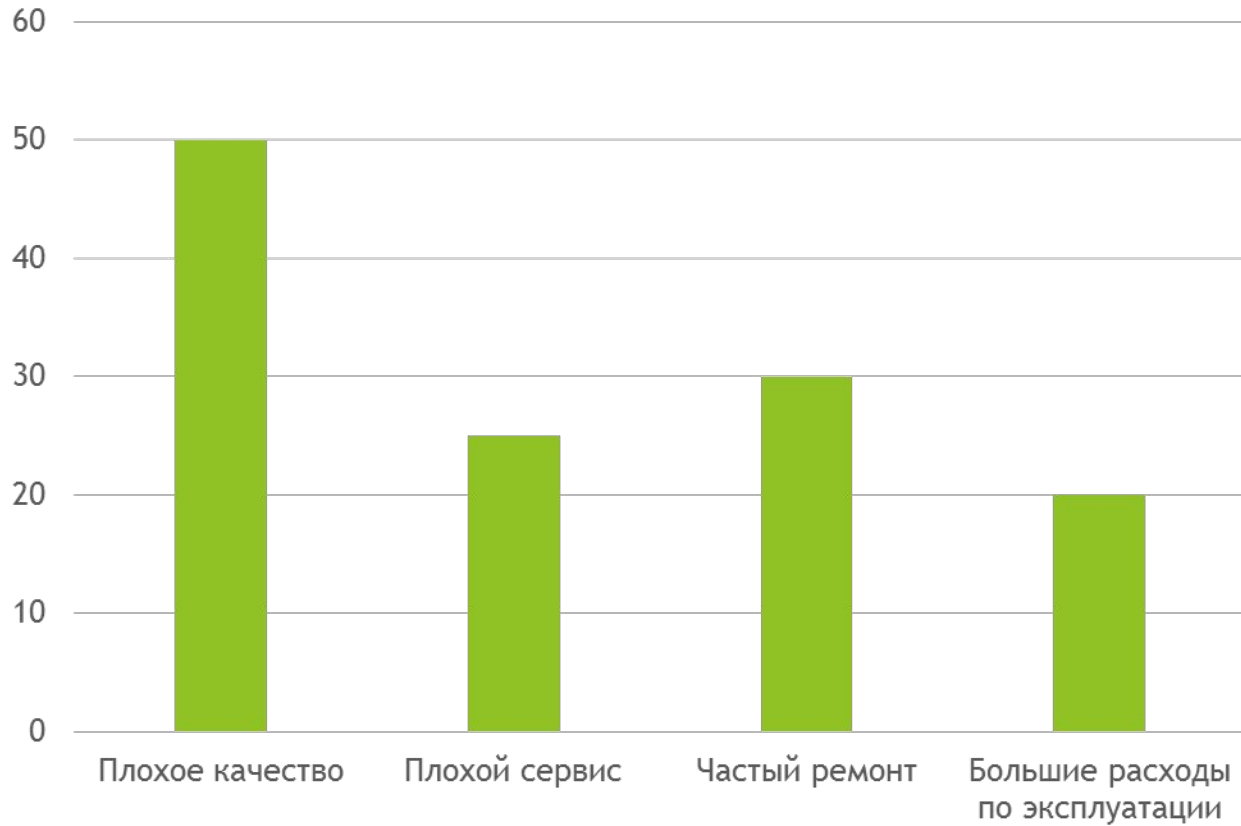

Статические графики

Работу выполнила студентка 2 курса
заочного отделения гр.751у
Макушина Анастасия Александровна

Научный руководитель Джано Джомаа

Общий вид графика временного ряда и линия тренда

Столбчатый график (анализ причин возврата товара)

Круговой график

- Материальные затраты
- Оплата труда
- Социальные выплаты
- Амортизация
- Прочие затраты

Ленточный график динамики структуры объема реализации в разрезе по годам (%)

Z - образный график

Радиационная диаграмма