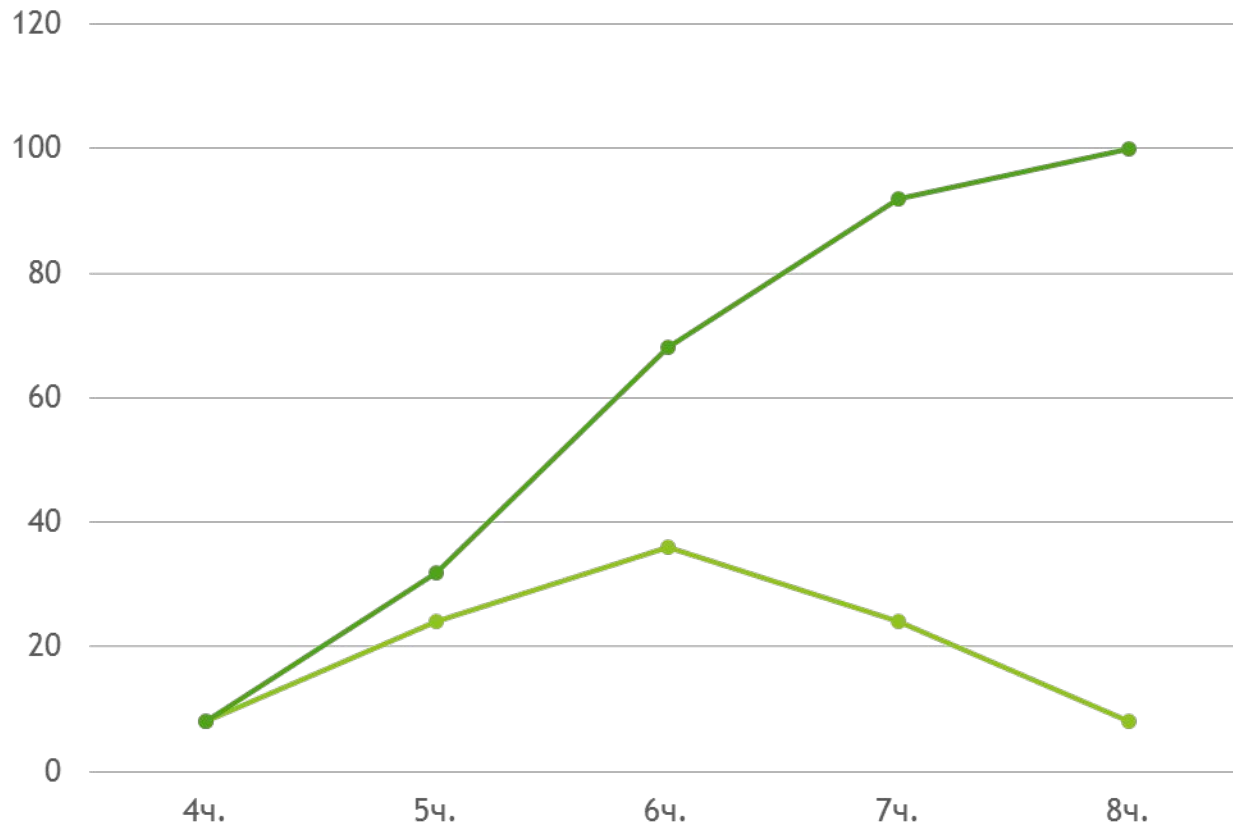

Статические графики

Работу выполнила студентка 2 курса
заочного отделения гр.751у
Макушина Анастасия Александровна

Научный руководитель Джано Джомаа

Общий вид графика временного ряда и линия тренда

Столбчатый график (анализ причин возврата товара)

Круговой график

- Материальные затраты
- Оплата труда
- Социальные выплаты
- Амортизация
- Прочие затраты

Ленточный график динамики структуры объема реализации в разрезе по годам (%)

Z - образный график

Радиационная диаграмма

— количество баллов — Мах количество баллов

Полигон распределения

Гистограмма качества

Диаграмма Паретто