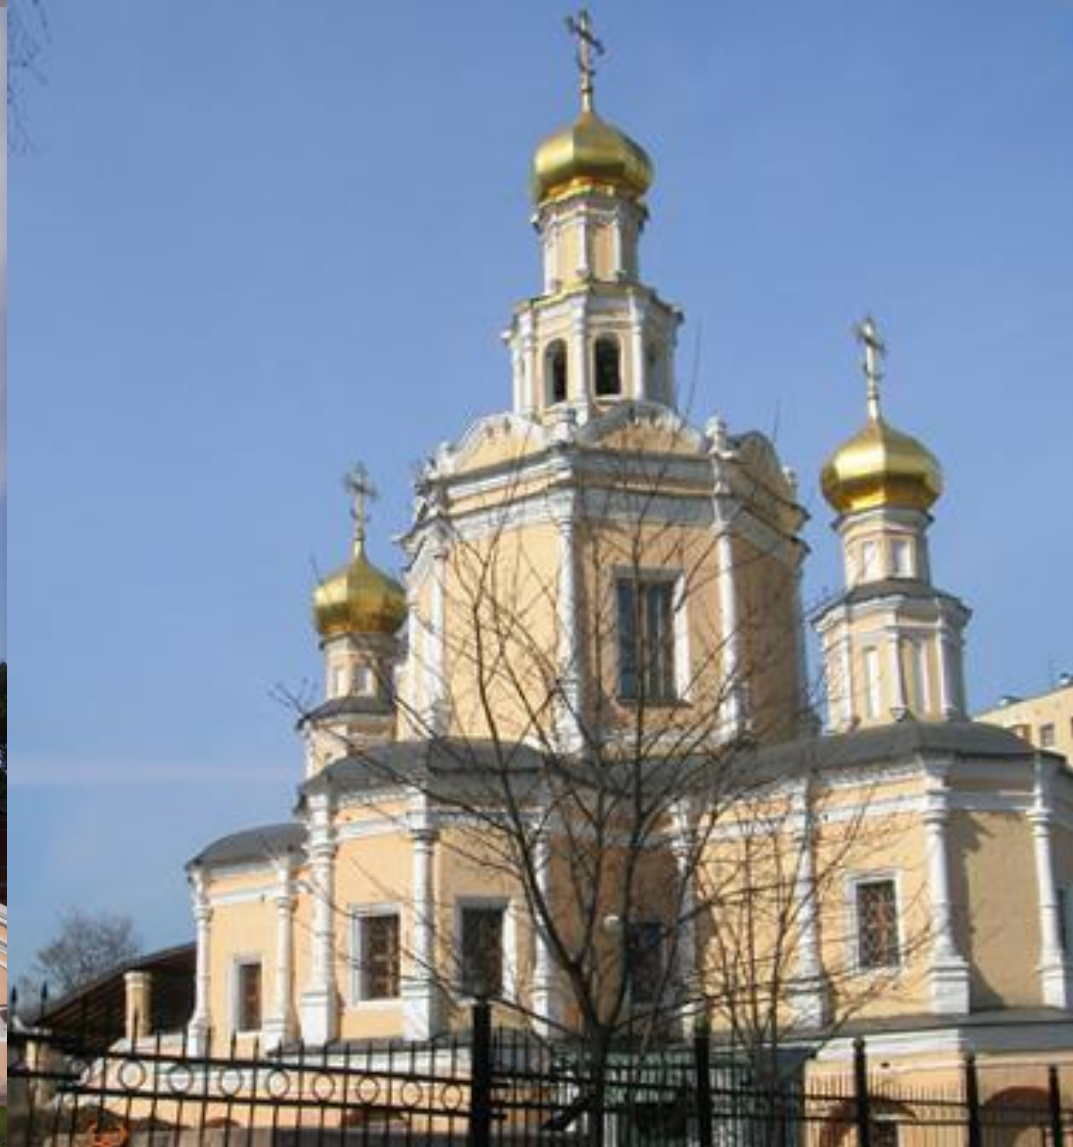

Церковь Бориса и Глеба в Зюзине