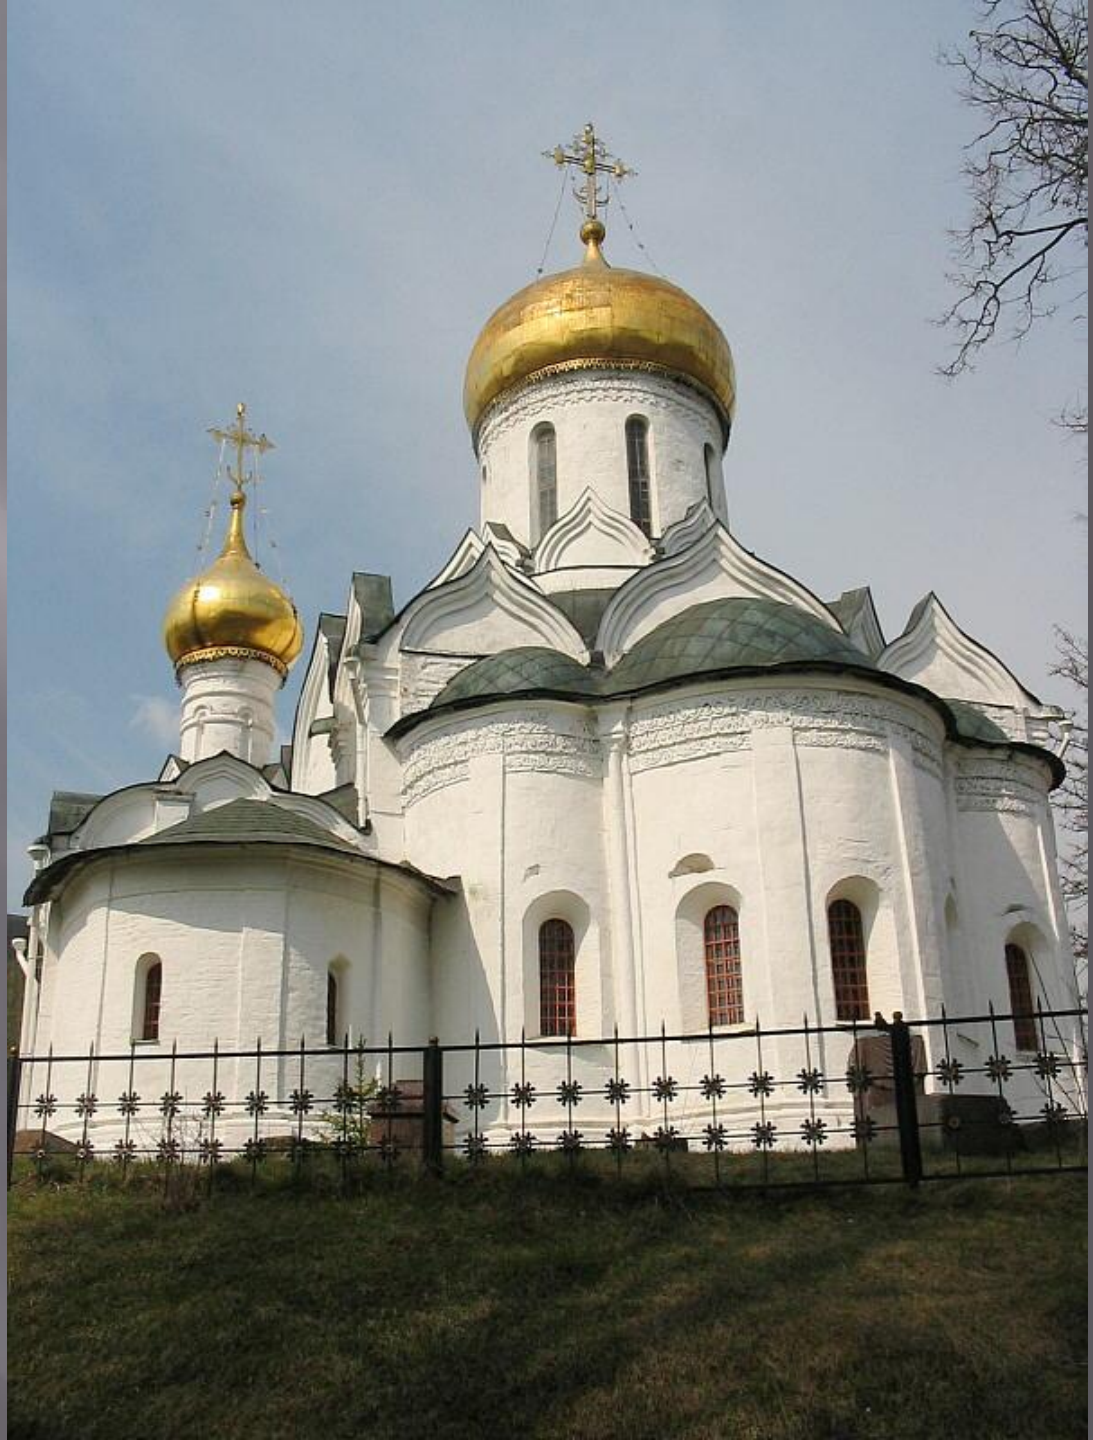

Успенский собор на Городке в Звенигороде (современный вид и реконструкция). 1396-1399

гг.

**Собор
Рождества
Богородицы
Савво-
Сторожевского
монастыря.
1405 г.**

Троицкий
собор Троице-
Сергиевой
Лавры. 1422
год