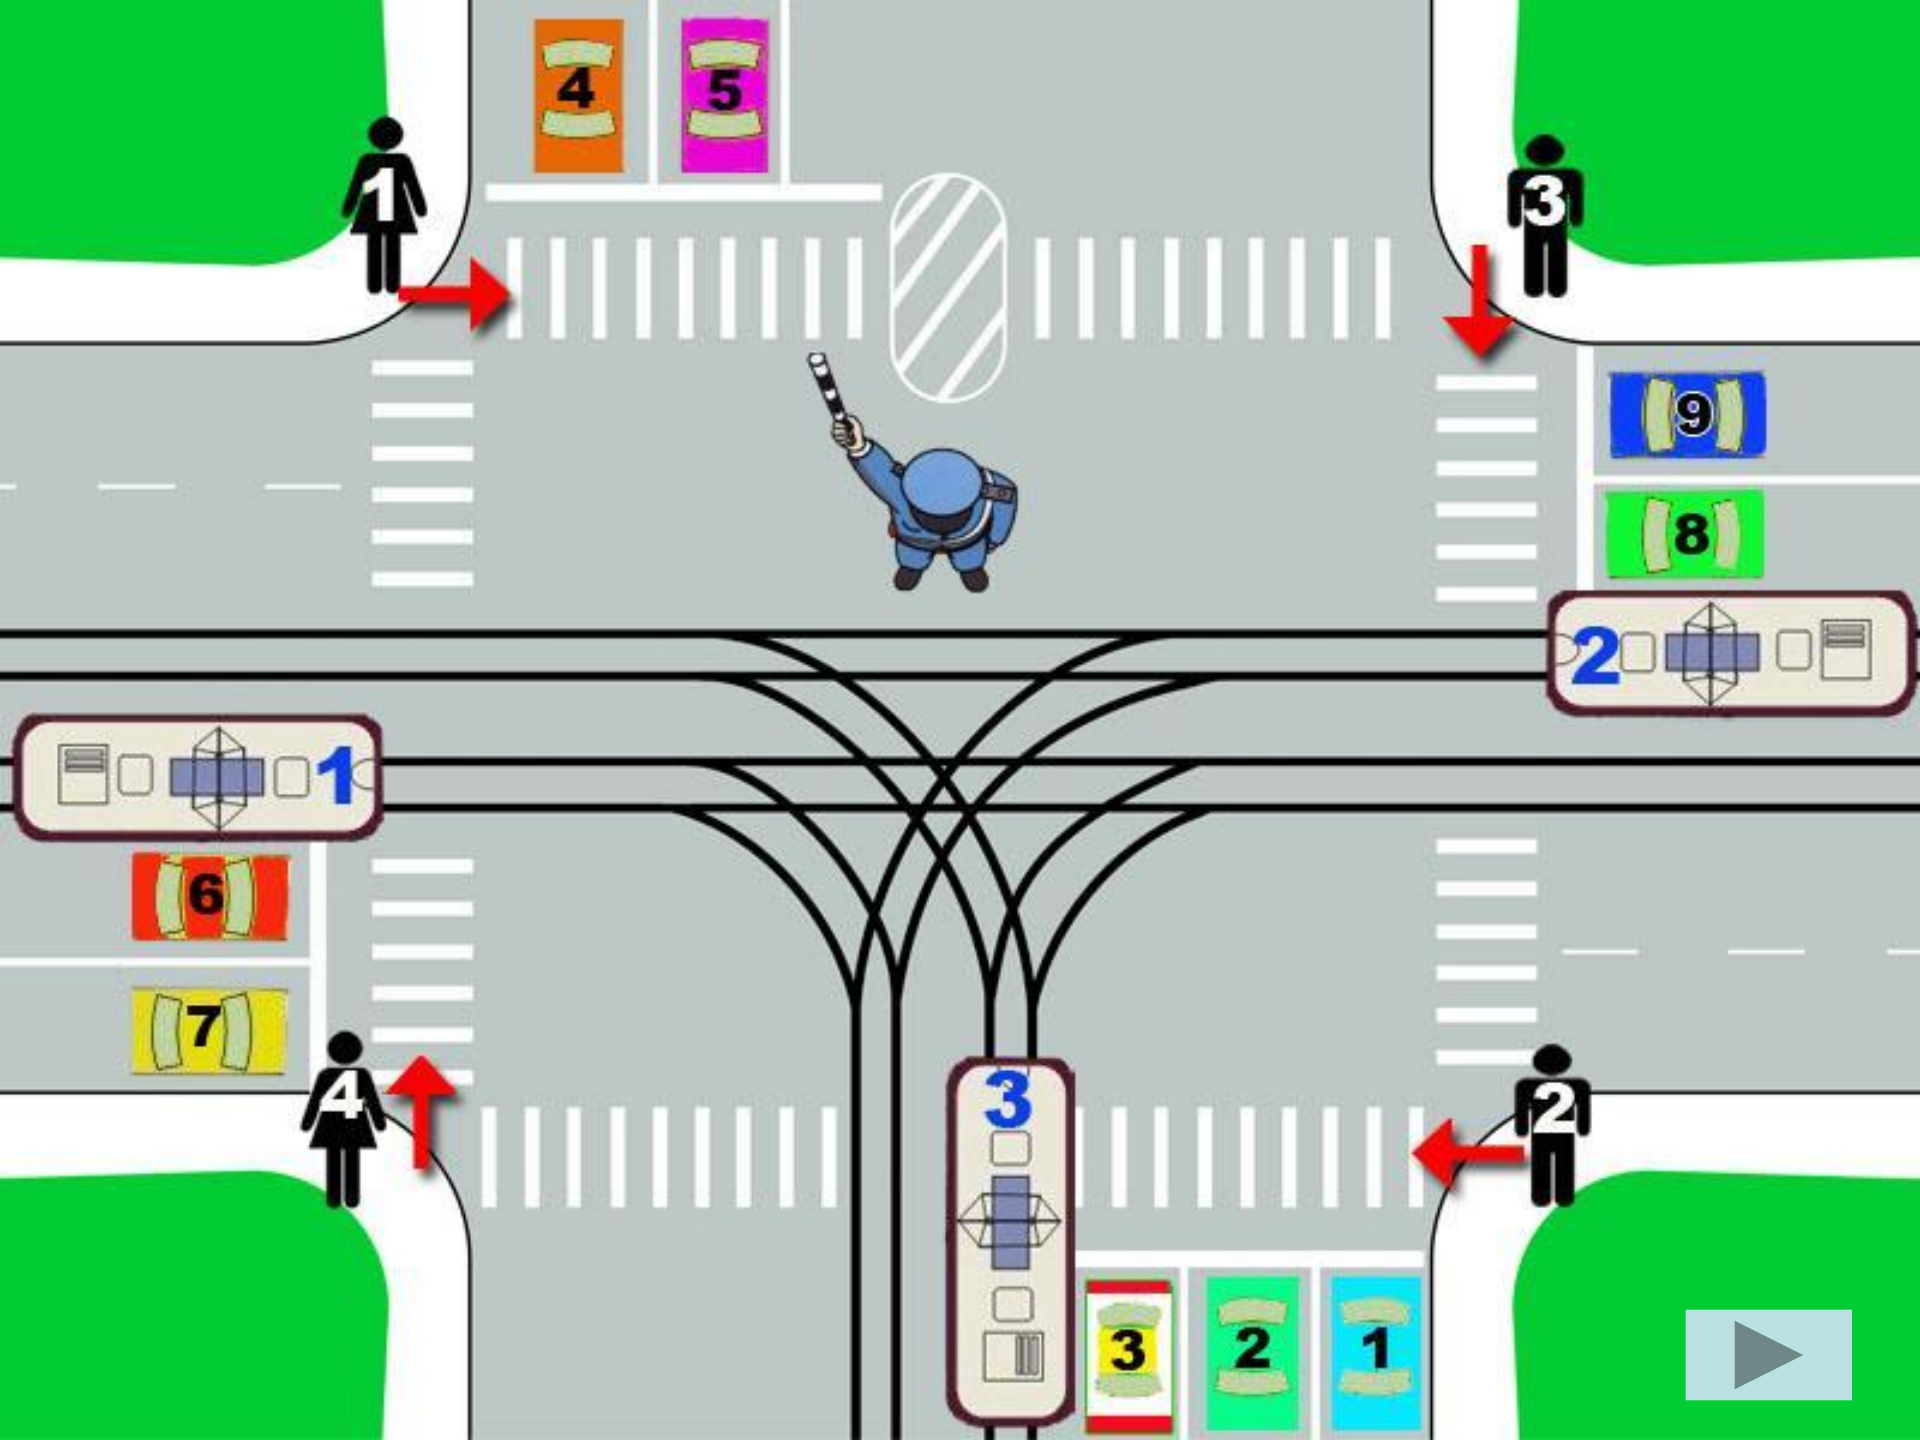

Сигналы регулирующих

**Регулировщик стоит с поднятым вверх жезлом.
ЖЕЛТЫЙ СИГНАЛ**

Данный сигнал читается одинаково со всех сторон перекрестка, запрещая водителям въезд на перекресток.

Пешеходам запрещен переход проезжей части.

На этот сигнал регулировщика может проехать машина, с включенным синим проблесковым маячком и звуковым сигналом. Машины, находящиеся на перекрестке, завершают проезд перекрестка в намеченном направлении.

**Регулировщик
стоит к вам
грудью, рука
пред грудью.
СИГНАЛ
«ТОЛЬКО НА
ПРАВО»**

С вашего направления все транспортные средства могут выполнить только правый поворот.

Пешеходам переход проезжей части запрещен.

Пешеходы переходят проезжую часть только за спиной регулировщика.

**Регулировщик
стоит к вам
грудью или
спиной.**

**КРАСНЫЙ
СИГНАЛ**

**Всем транспортным средствам,
а также пешеходам движение запрещено.**