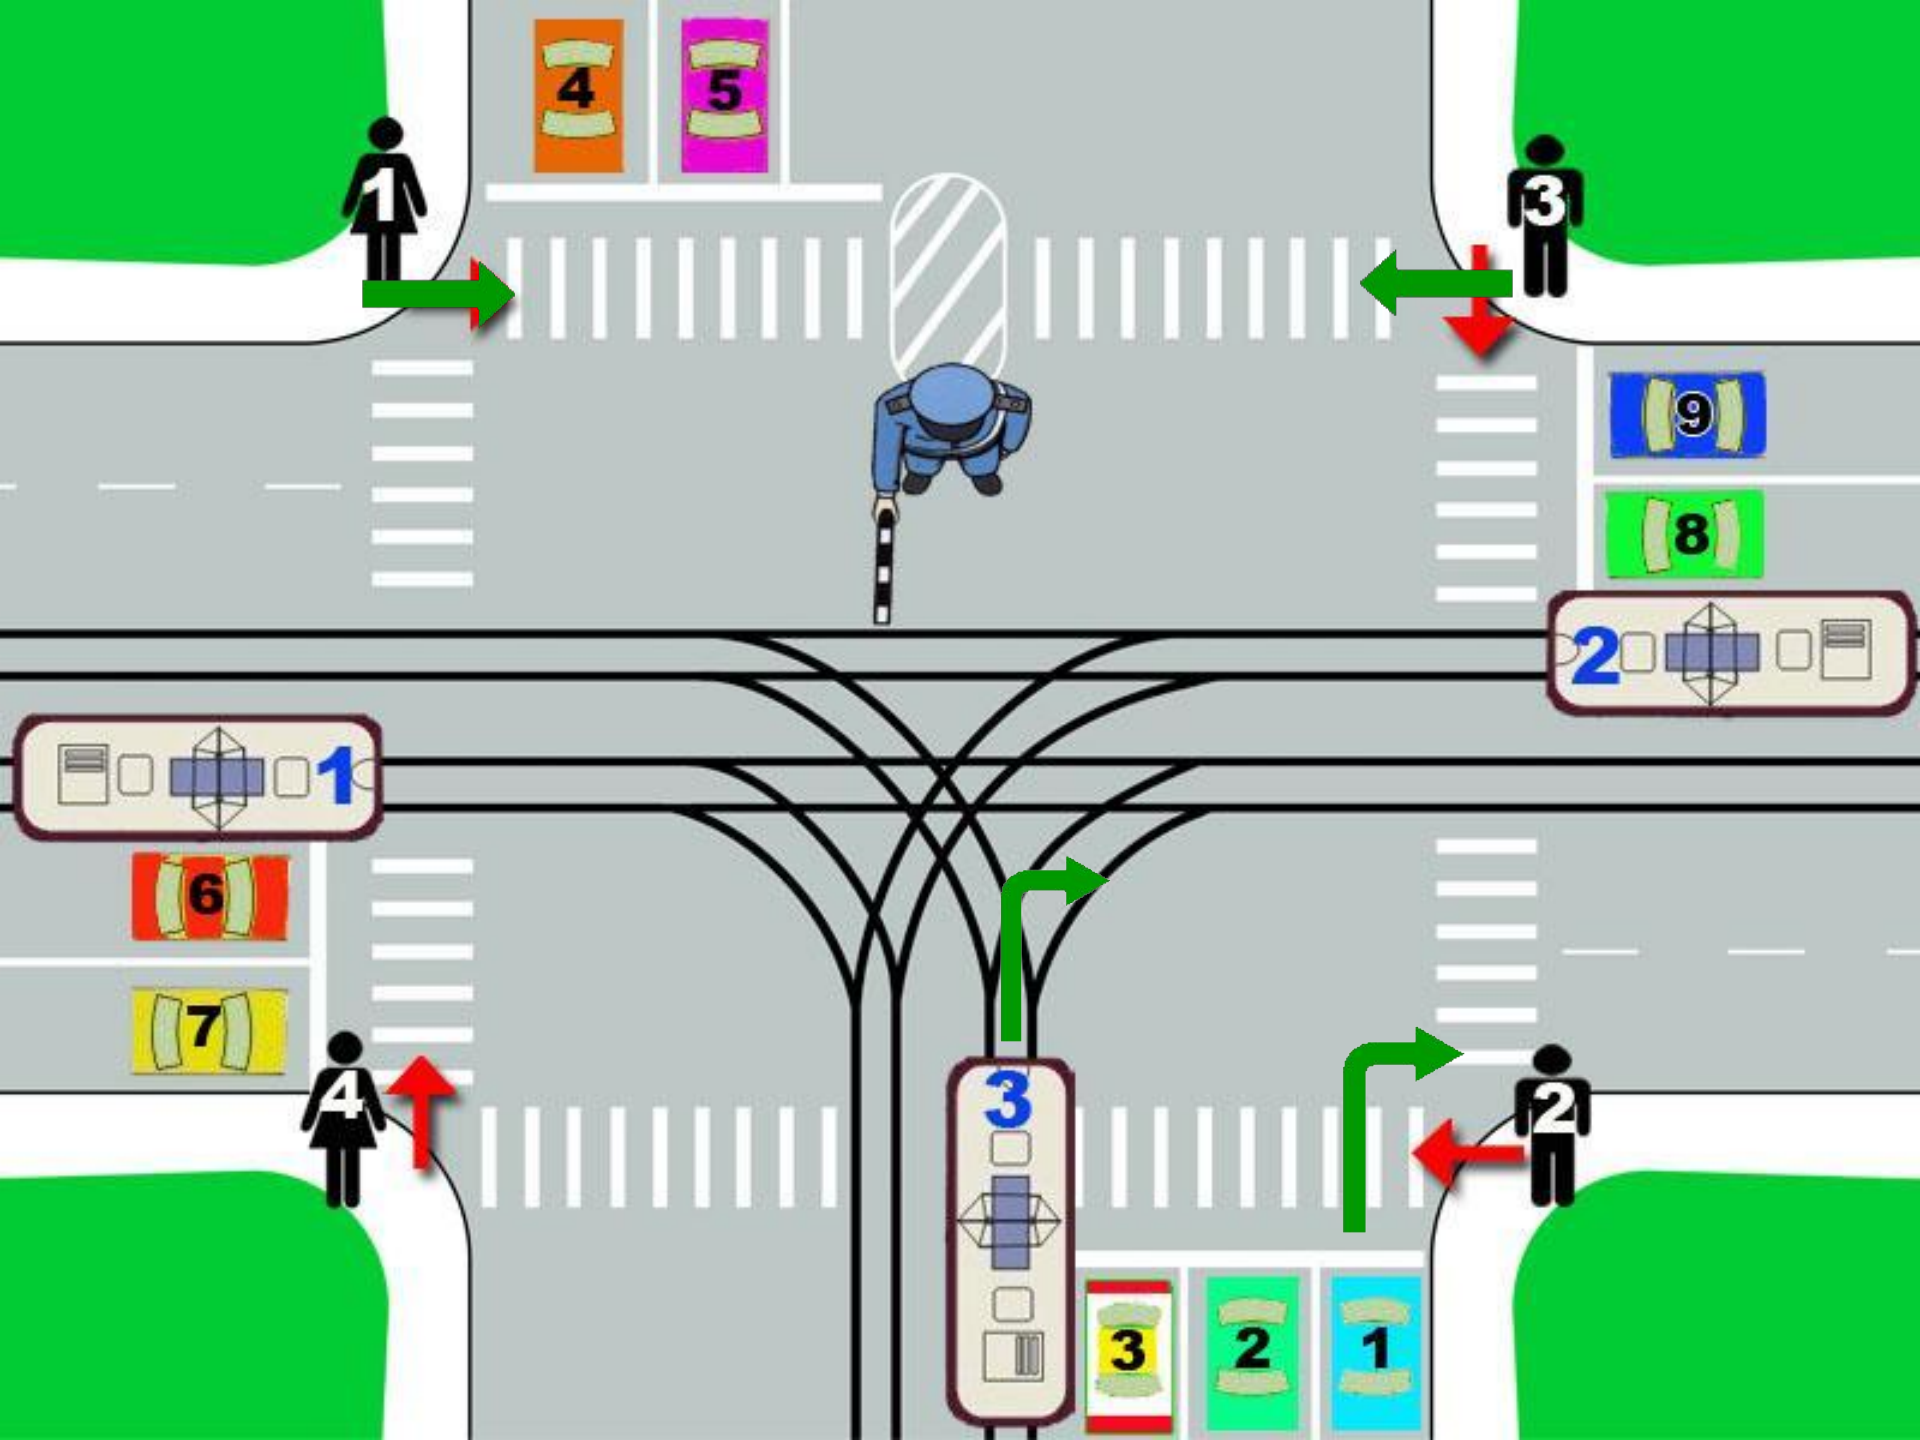

Сигналы регулирующих

**Регулировщик стоит с поднятым вверх жезлом.
ЖЕЛТЫЙ СИГНАЛ**

Данный сигнал читается одинаково со всех сторон перекрестка, запрещая водителям въезд на перекресток.

Пешеходам запрещен переход проезжей части.

На этот сигнал регулировщика может проехать машина, с включенным синим проблесковым маячком и звуковым сигналом. Машины, находящиеся на перекрестке, завершают проезд перекрестка в намеченном направлении.

**Регулировщик
стоит к вам
грудью, рука
пред грудью.
СИГНАЛ
«ТОЛЬКО НА
ПРАВО»**

С вашего направления все транспортные средства могут выполнить только правый поворот.

Пешеходам переход проезжей части запрещен.

**Регулировщик
стоит к вам
правым или
левым боком.
ЗЕЛЕНЫЙ
СИГНАЛ**

**Транспортные средства могут продолжить движение прямо или на право.
Трамвай - только прямо.**

**Пешеходы могут перейти проезжую часть дороги перед грудью и за спиной
регулировщика.**