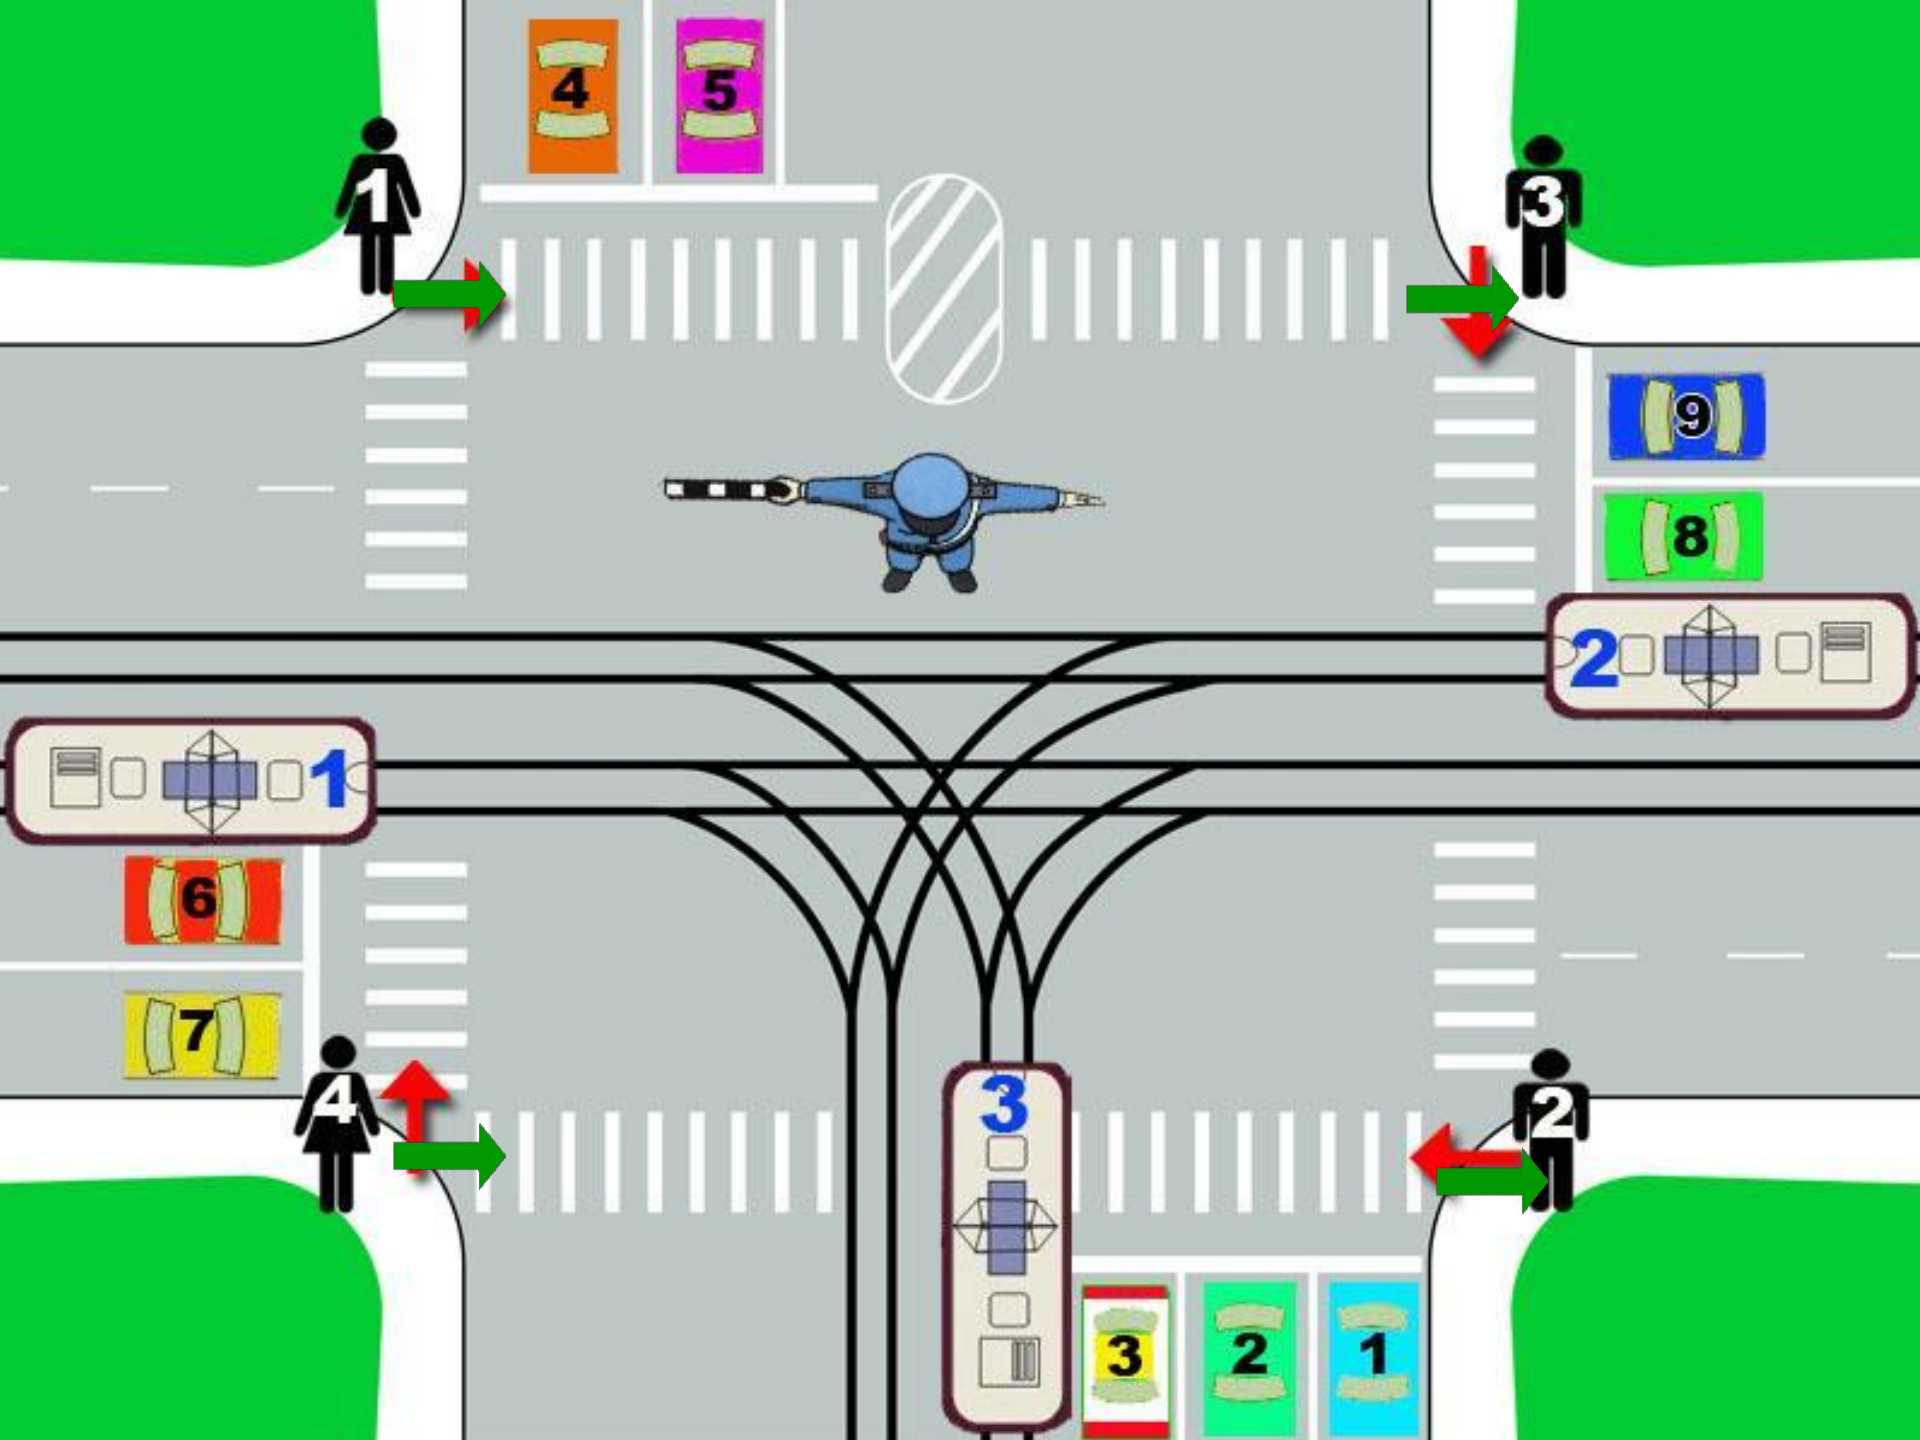

Сигналы регулирующих

**Регулировщик стоит с поднятым вверх жезлом.
ЖЕЛТЫЙ СИГНАЛ**

Данный сигнал читается одинаково со всех сторон перекрестка, запрещая водителям въезд на перекресток.

Пешеходам запрещен переход проезжей части.

**Регулировщик
стоит к вам
грудью, рука
пред грудью.
СИГНАЛ
«ТОЛЬКО НА
ПРАВО»**

С вашего направления все транспортные средства могут выполнить только правый поворот.

Пешеходам переход проезжей части запрещен.

Пешеходы переходят проезжую часть только за спиной регулировщика.

**Регулировщик
стоит к вам
грудью или
спиной.**

**КРАСНЫЙ
СИГНАЛ**

**Всем транспортным средствам,
а также пешеходам движение запрещено.**

**Регулировщик
стоит к вам
правым боком,
рука перед
грудью.**

ШЛАГБАУМ

**Движение транспортным
средствам запрещено.**

Пешеходы переходят проезжую часть только за спиной регулировщика.

РАЗРЕШЕННЫЕ НАПРАВЛЕНИЯ ДВИЖЕНИЯ ПРИ РАЗЛИЧНЫХ СИГНАЛАХ РЕГУЛИРОВЩИКА