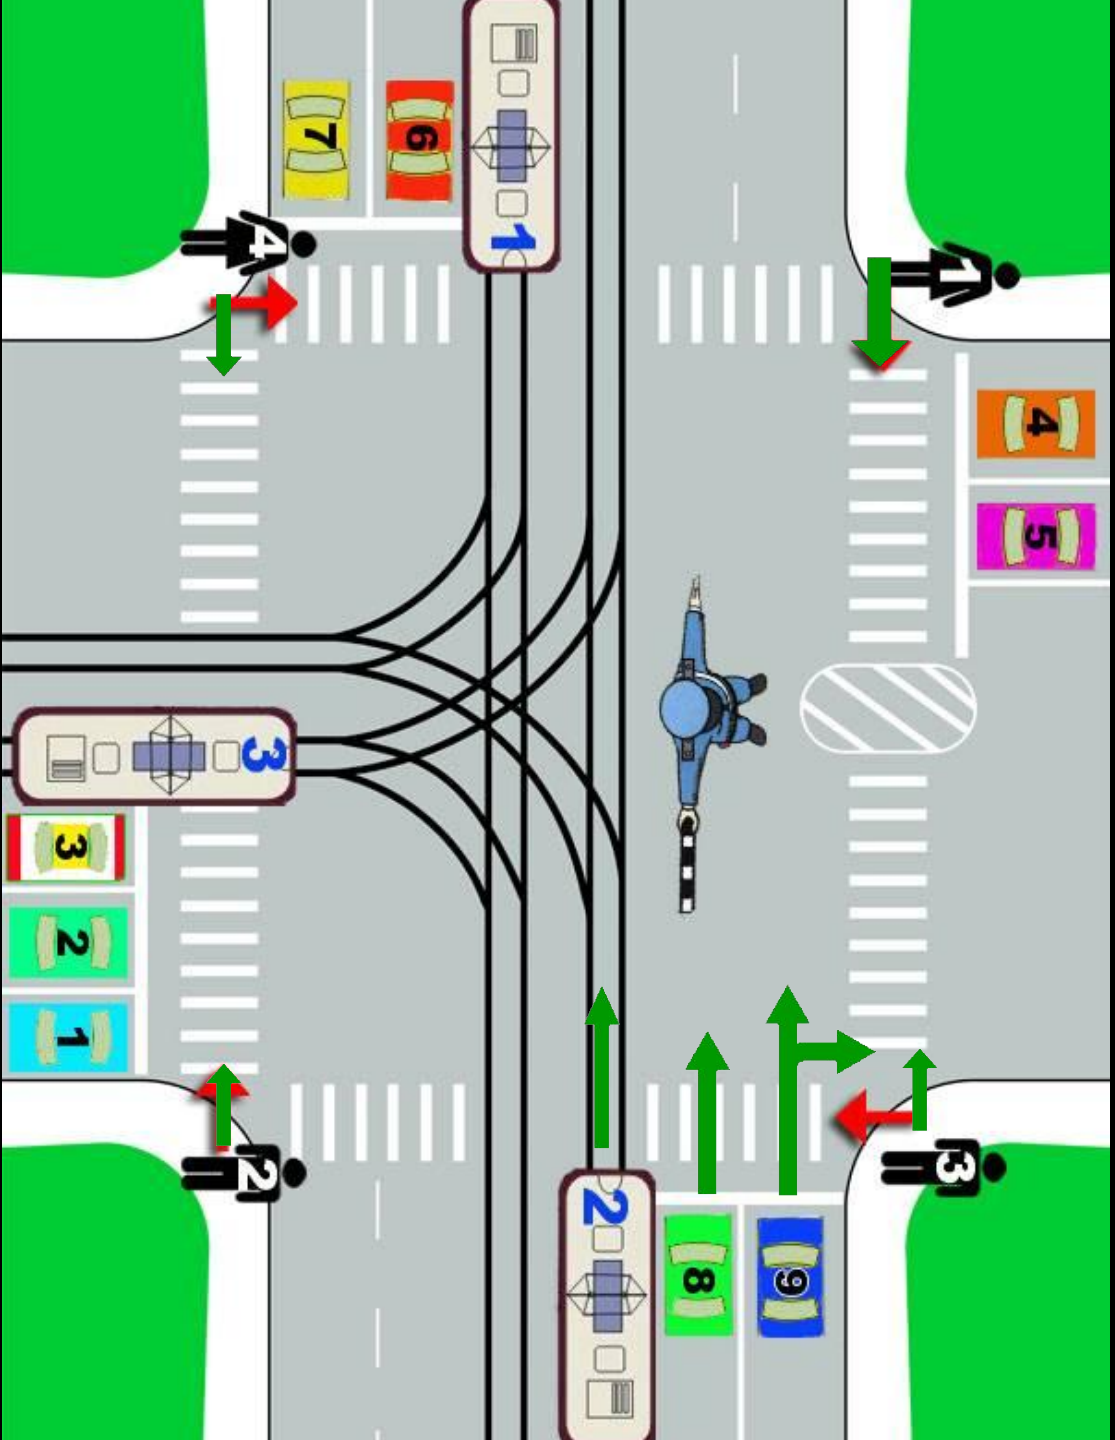

Сигналы регулирующих

**Регулировщик стоит с поднятым вверх жезлом.
ЖЕЛТЫЙ СИГНАЛ**

Данный сигнал читается одинаково со всех сторон перекрестка, запрещая водителям въезд на перекресток.

Пешеходам запрещен переход проезжей части.

На этот сигнал регулировщика может проехать машина, с включенным синим проблесковым маячком и звуковым сигналом. Машины, находящиеся на перекрестке, завершают проезд перекрестка в намеченном направлении.

**Регулировщик
стоит к вам
грудью, рука
пред грудью.
СИГНАЛ
«ТОЛЬКО НА
ПРАВО»**

С вашего направления все транспортные средства могут выполнить только правый поворот.

Пешеходам переход проезжей части запрещен.

**Регулировщик
стоит к вам
правым или
левым боком.
ЗЕЛЕНЫЙ
СИГНАЛ**

**Транспортные средства могут продолжить движение прямо или на право.
Трамвай - только прямо.**

**Пешеходы могут перейти проезжую часть дороги перед грудью и за спиной
регулировщика.**