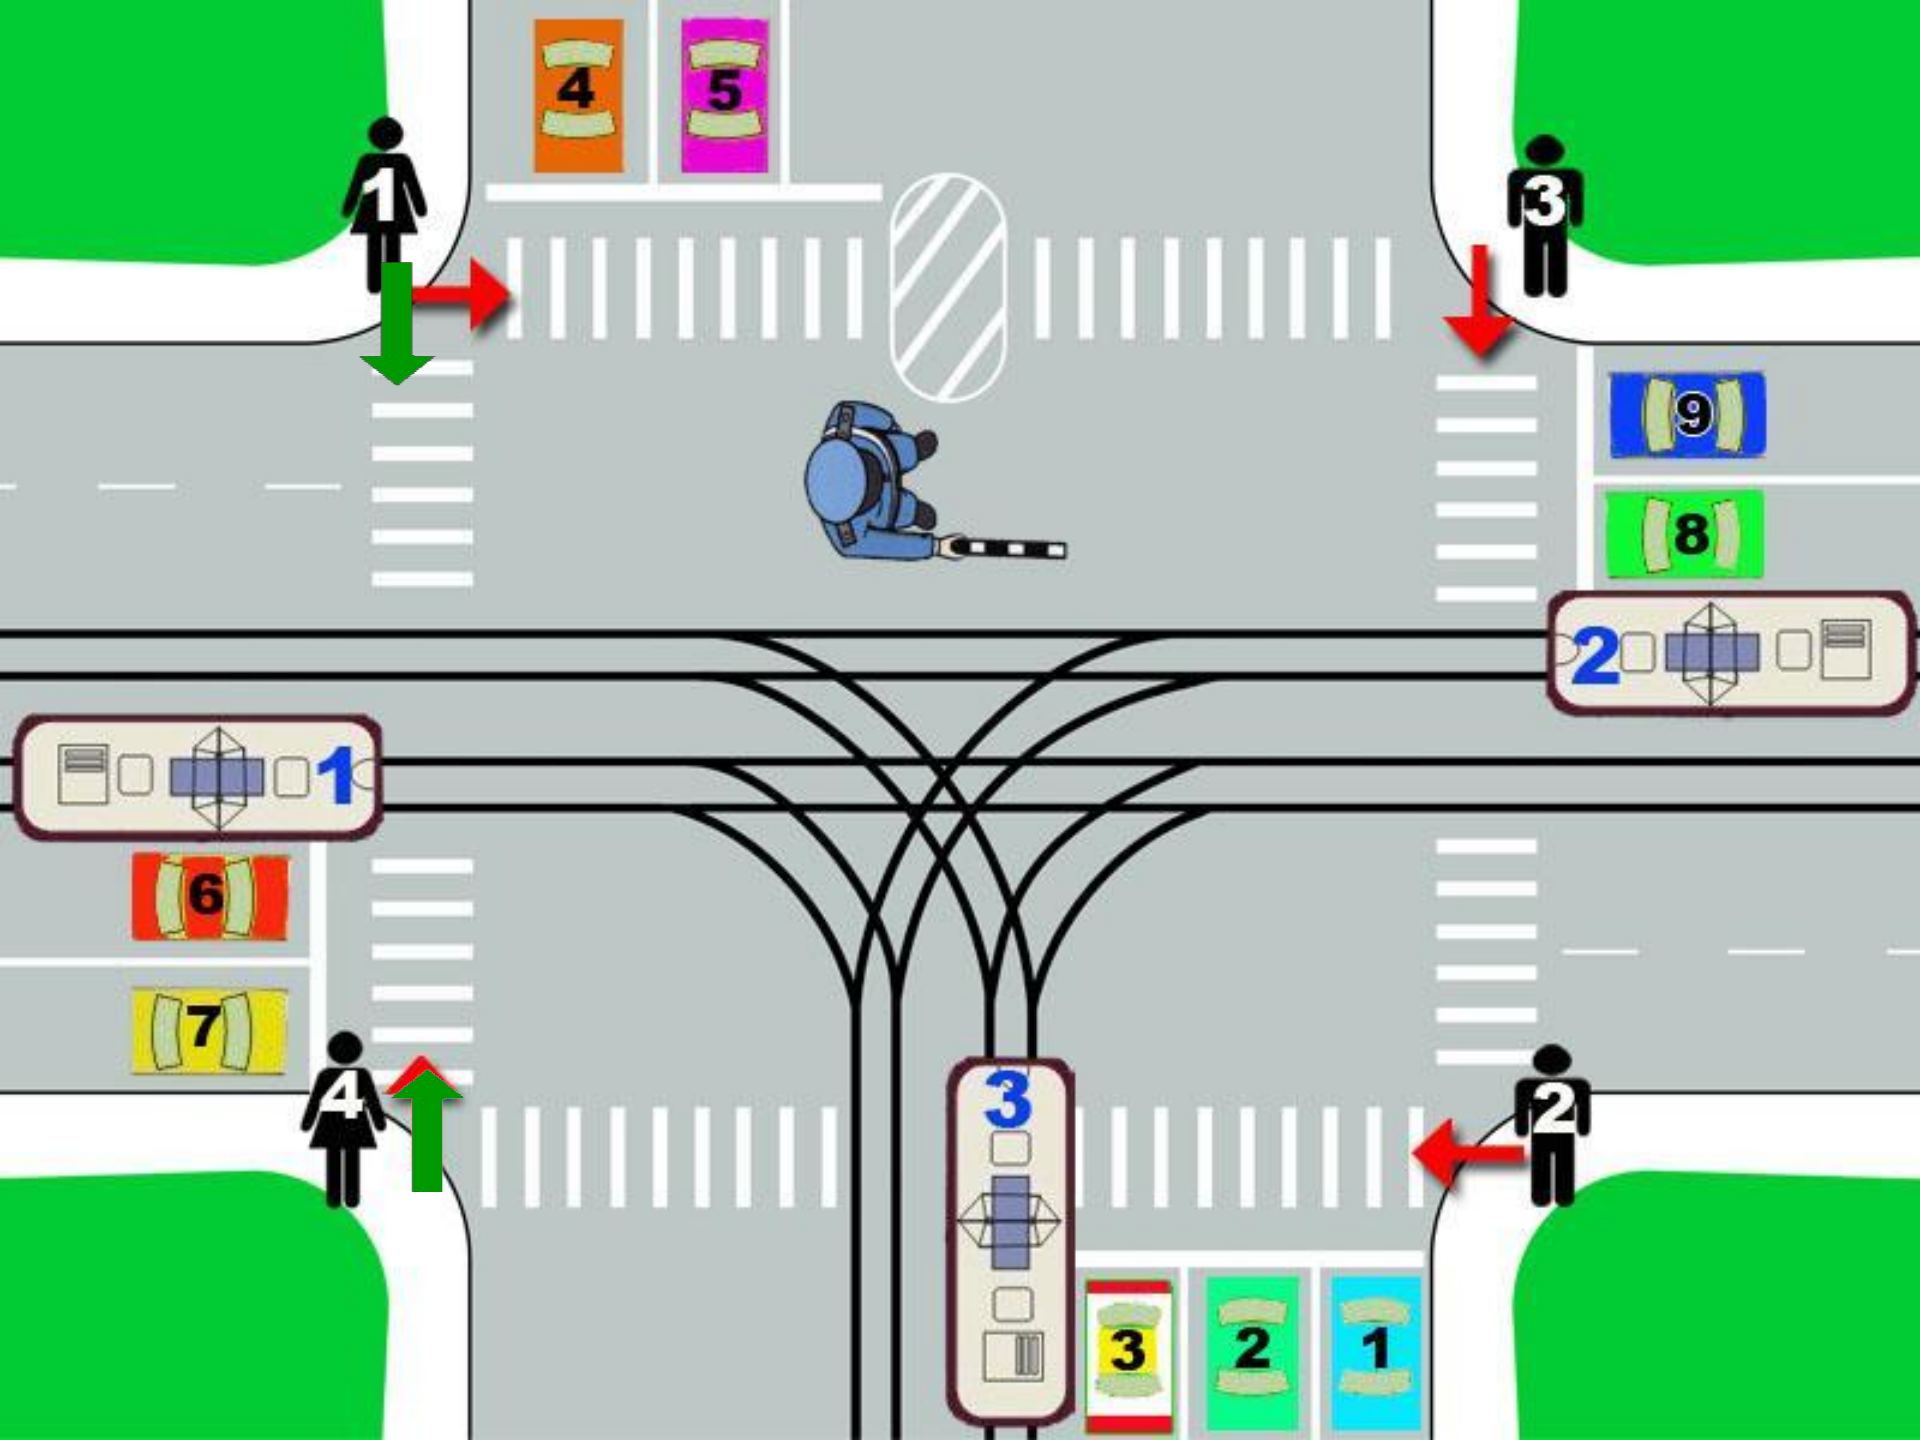

Сигналы регулирующих

**Регулировщик стоит с поднятым вверх жезлом.
ЖЕЛТЫЙ СИГНАЛ**

Данный сигнал читается одинаково со всех сторон перекрестка, запрещая водителям въезд на перекресток.

Пешеходам запрещен переход проезжей части.

**Регулировщик
стоит к вам
грудью, рука
пред грудью.
СИГНАЛ
«ТОЛЬКО НА
ПРАВО»**

С вашего направления все транспортные средства могут выполнить только правый поворот.

Пешеходам переход проезжей части запрещен.

Пешеходы переходят проезжую часть только за спиной регулировщика.

**Регулировщик
стоит к вам
грудью или
спиной.**

**КРАСНЫЙ
СИГНАЛ**

**Всем транспортным средствам,
а также пешеходам движение запрещено.**

**Регулировщик
стоит к вам
правым боком,
рука перед
грудью.**

ШЛАГБАУМ

**Движение транспортным
средствам запрещено.**

Пешеходы переходят проезжую часть только за спиной регулировщика.

РАЗРЕШЕННЫЕ НАПРАВЛЕНИЯ ДВИЖЕНИЯ ПРИ РАЗЛИЧНЫХ СИГНАЛАХ РЕГУЛИРОВЩИКА