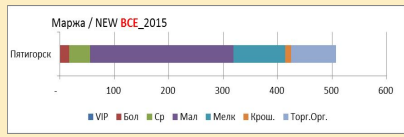

Performance 1Q 2016. Пятигорск

ДИР Фил.
МУЗ
МАП

МАП