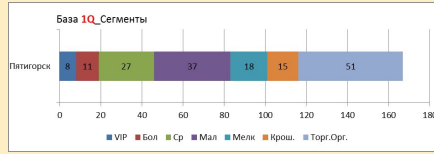

Performance 1Q 2016. Пятигорск

ДИР Фил.
МУЗ
МАП

МАП