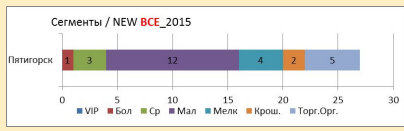

Performance 1Q 2016. Пятигорск

ДИР Фил.
МУЗ
МАП

МАП