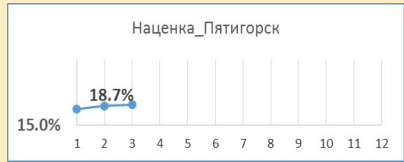

Performance 1Q 2016. Пятигорск

ДИР Фил.
МУЗ
МАП

МАП