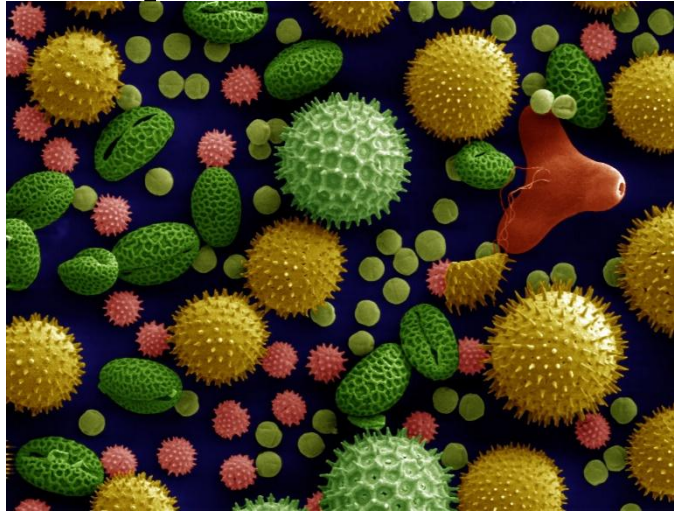

An aerial view of Earth from space, showing the curvature of the planet, the blue atmosphere, and the brown and green landmasses. The text is overlaid on the image.

Влияние загрязнения атмосферы на здоровье человека

Самые грязные города Украины

По уровню загрязненности воздуха Ужгород и Ровно обошли Киев, Львов и даже промышленный Харьков

Диоксид серы

Мета

Оксид углерода

Суспендированные твердые частицы

Оксид азота

Самое страшное от влияния атмосферы это появление отличной среды для развития такой болезни как ТУБЕРКУЛЕЗ

A composite image of Earth from space. The Earth is shown on the right side, with a bright blue and white atmosphere. The landmasses are visible in shades of green and brown. The ocean is a deep blue. In the upper left, the Moon is visible as a smaller, grey sphere. The background is a dark, starry space with a bright yellow star in the top left corner. The text 'Спасибо за внимание' is overlaid in the center-left in a large, white, sans-serif font.