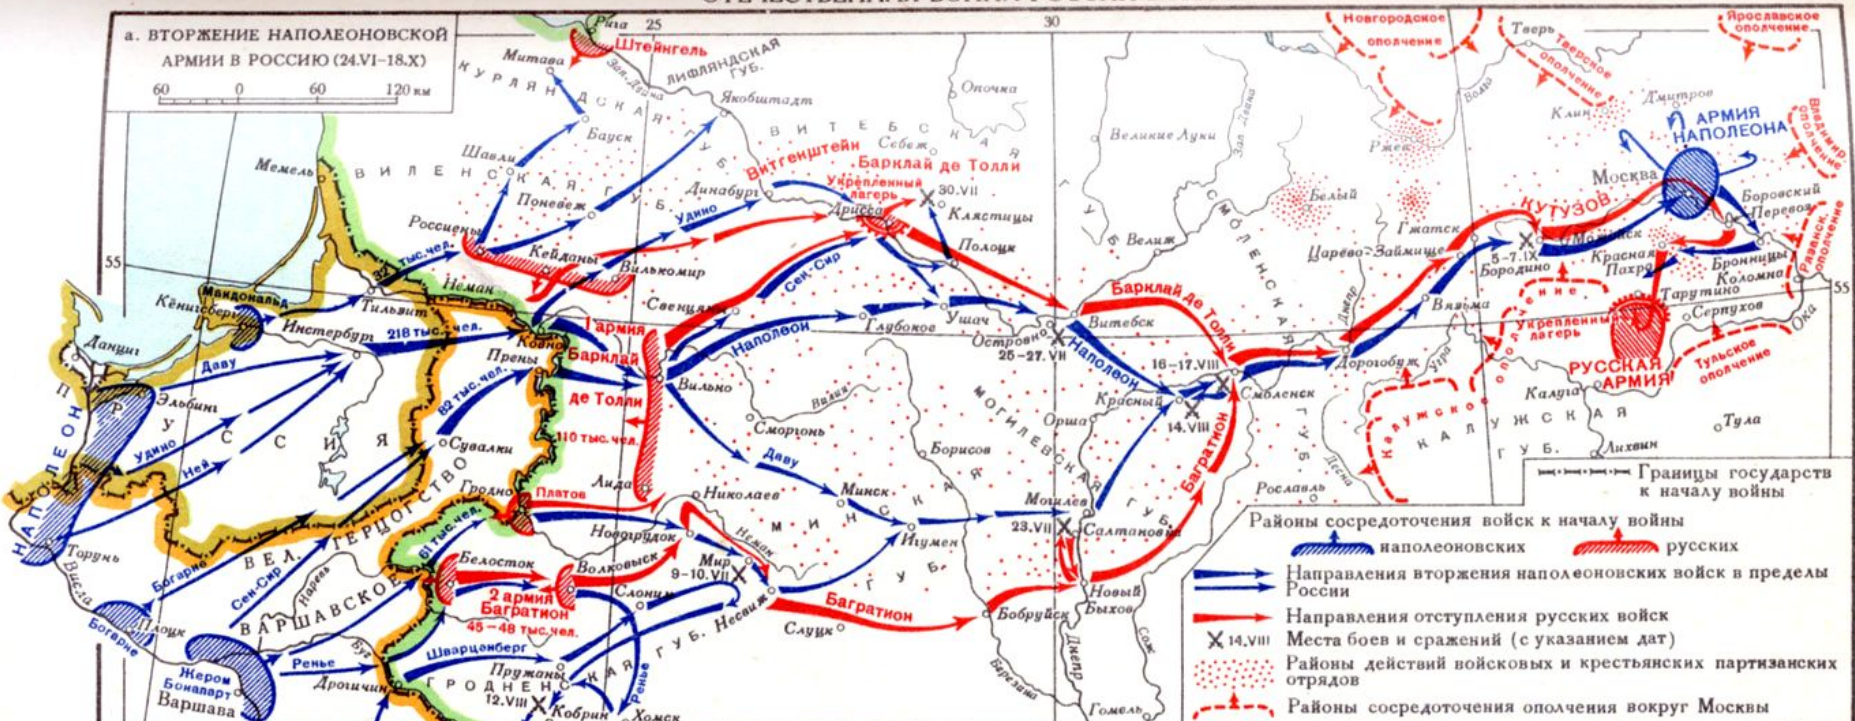

Туристы начали свой путь от деревни на север... км, затем ... км на запад к лодочной станции. После чего сплавились по реке до горного поселения. Два дня они исследовали горные окрестности. Затем отправились на Юго-восток и прошли ... км до озера, где сделали привал. На следующий день они прошли ... км на восток до усадьбы лесничего. После за три дня они дошли обратно в деревню.

а. ВТОРЖЕНИЕ НАПОЛЕОНОВСКОЙ АРМИИ В РОССИЮ (24.VI-18.X)

- Районы сосредоточения войск к началу войны
 - наполеоновских
 - русских
- Направления вторжения наполеоновских войск в пределы России
- Направления отступления русских войск
- 14.VIII Места боев и сражений (с указанием дат)
- Районы действий войсковых и крестьянских партизанских отрядов
- Районы сосредоточения ополчения вокруг Москвы

б. РАЗГРОМ НАПОЛЕОНОВСКОЙ АРМИИ (18.X.1812г.-6.I.1813г.)

- Положение наполеоновских войск в середине октября
- Направления отступления наполеоновских войск
- Параллельный марш главных сил русской армии
- Действия отдельных русских войсковых соединений и отрядов