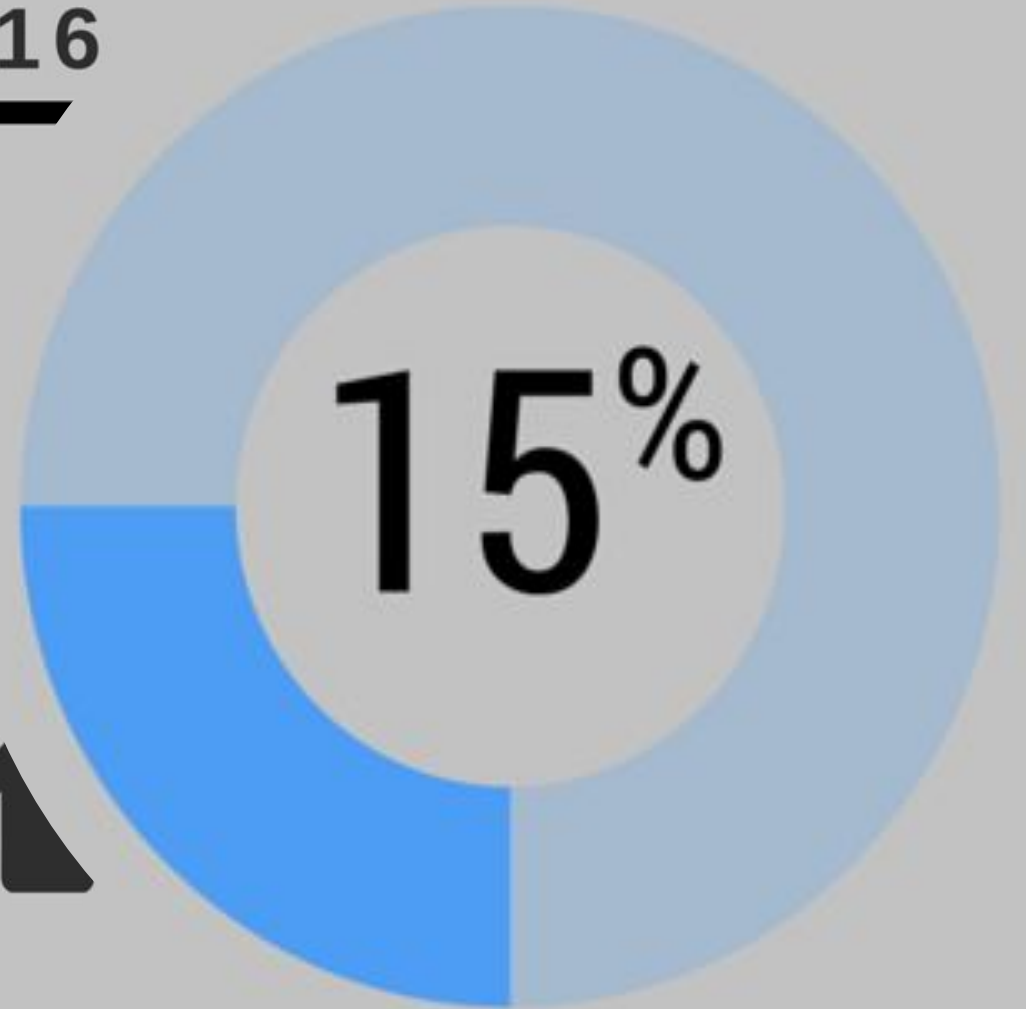

# Правила поведінки на льоду

# СТАТИСТИКА СМЕРТНОСТІ ПІД ЧАС НЕЩАСНИХ ВИПАДКІВ ЗА 2016

---

# Найбільш небезпечна крига?

ПЕРША

ПІСЛЯ  
СИЛЬНИХ  
МОРОЗІВ

ОСТАННЯ

**Яка мінімальна безпечна  
товщина льоду для однієї  
особи?**

**> 7 см**

> 4-5 см

> 10 см

**Яка мінімальна безпечна  
товщина льоду для групи  
людей?**

> 10 см

> 12 см

> 15 см