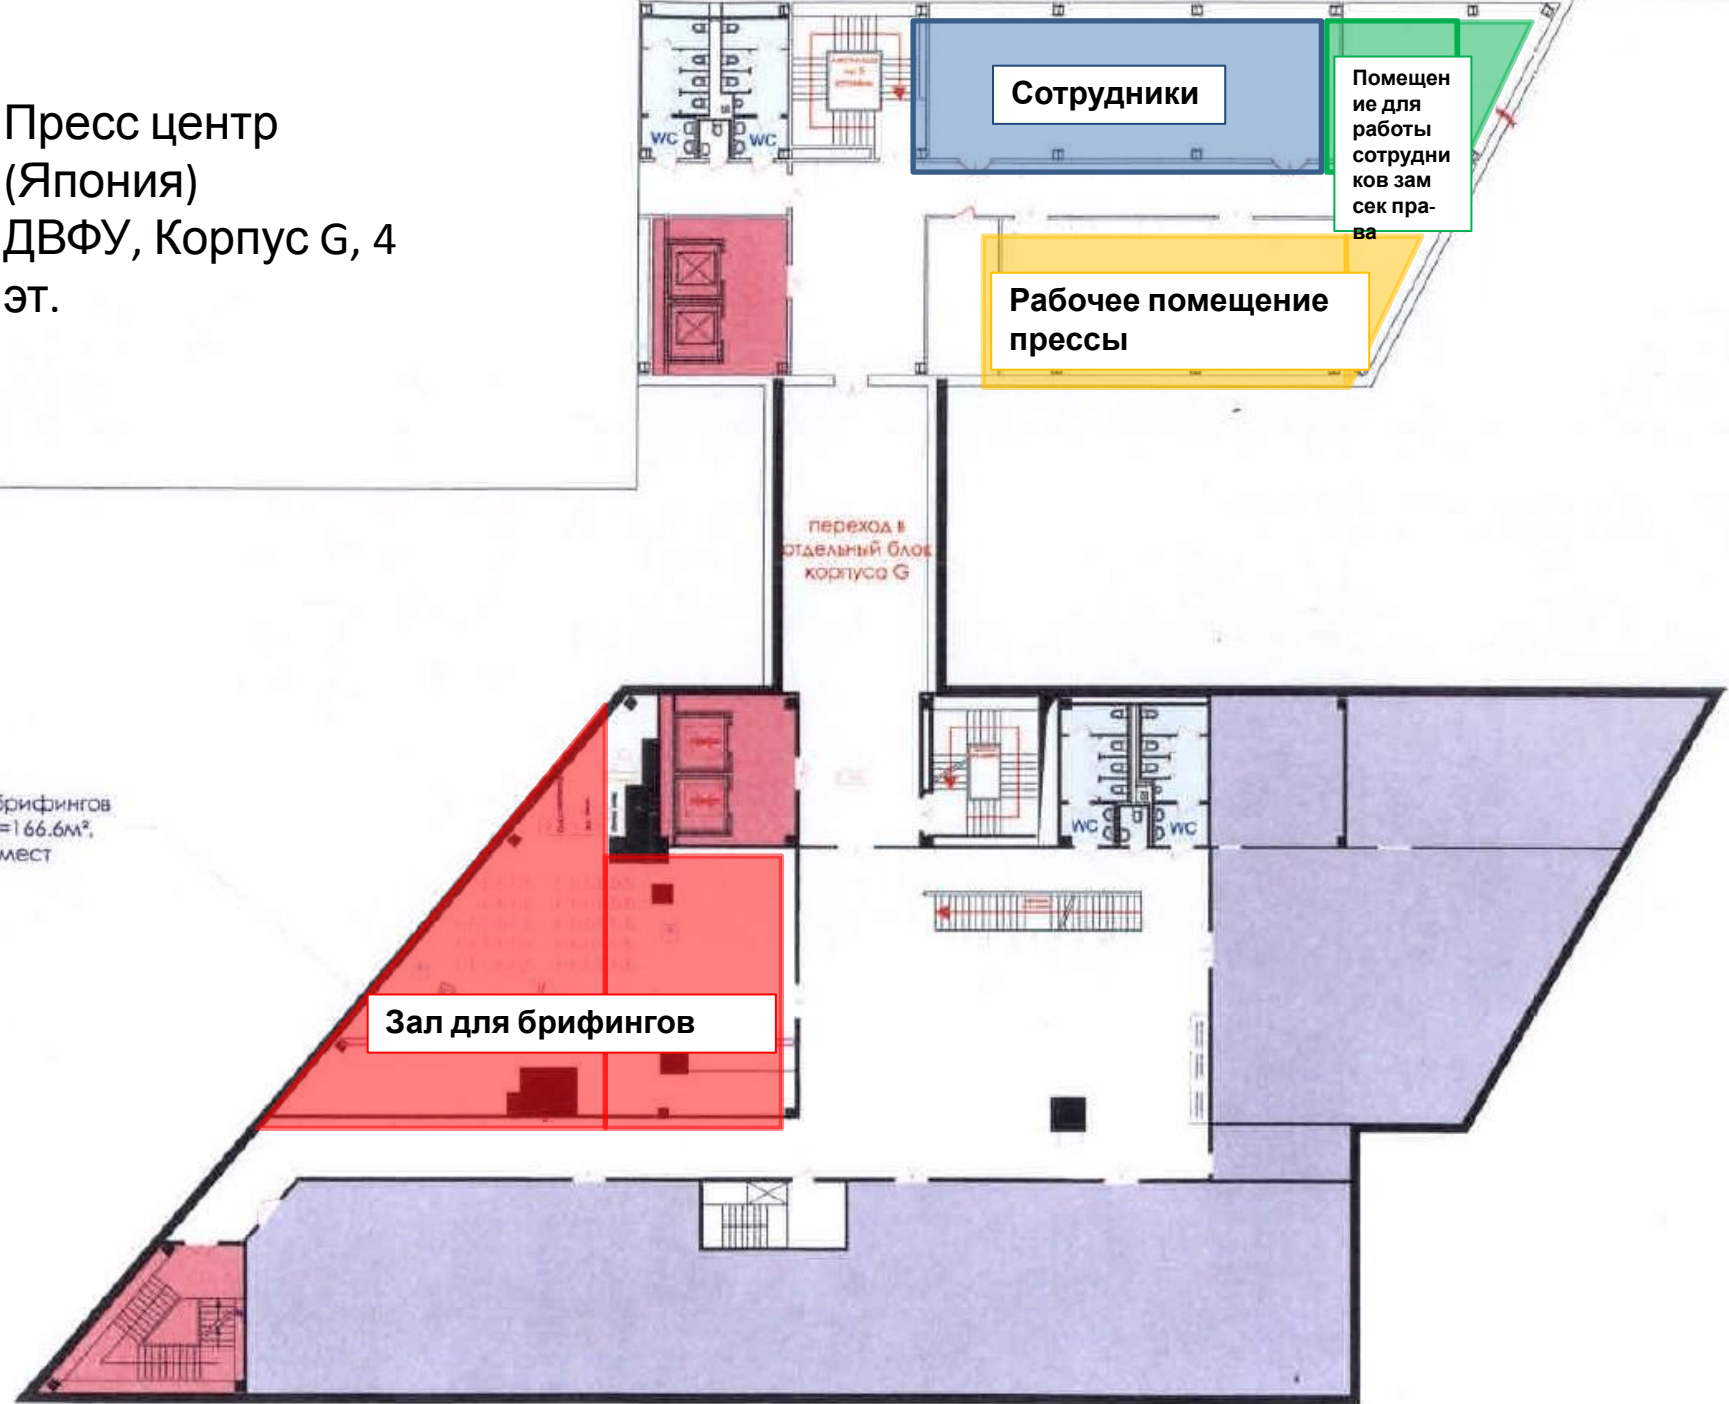

Пресс центр
(Япония)
ДВФУ, Корпус G, 4
эт.

Зал для брифингов
G470, S=166.6м²,
56 мест

ДВФУ кор G,4 эт. G409 (114.9 m²)

35 мест

Масштаб 1:100

 Центр разветвления
 HIGH SPEED INTERNET LINE

 Pickup Phone

 Принтер

 Тел. для междунар. звонков (а также для звонков на тер. ДВФУ и пр.)

 Микрофон соединённый с колонкой в параллельной комнате для журналистов

 Размер столов (180×60)

Зал для брифингов
 ДВФУ, кор G, 4 эт.
 G470 (166.6 м²)
 56 мест

Масштаб
 1:100

Микрофоны для ведущего спикеров
 (соединенный с колонкой в брифинг зале)

Микрофоны для журналистов (соединенные с колонкой в брифинг зале)

Колонка (спикер)

Размер столов (180x60)

Помещение для работы сотрудников зам секретаря
правительства
ДВФУ, кор Г, 4 эт.
G410 (49.2 м²)

Масштаб
1:100

 Размер столов (180x60)

Помещение для журналистов
 ДВФУ, кор. G, 4 эт
 G411 (118.6 м²)
 (кол-во мест пока не
 подтверждено)

Масштаб

1:100

Столы размером (180×60)

Изображение рабочего стола на человека