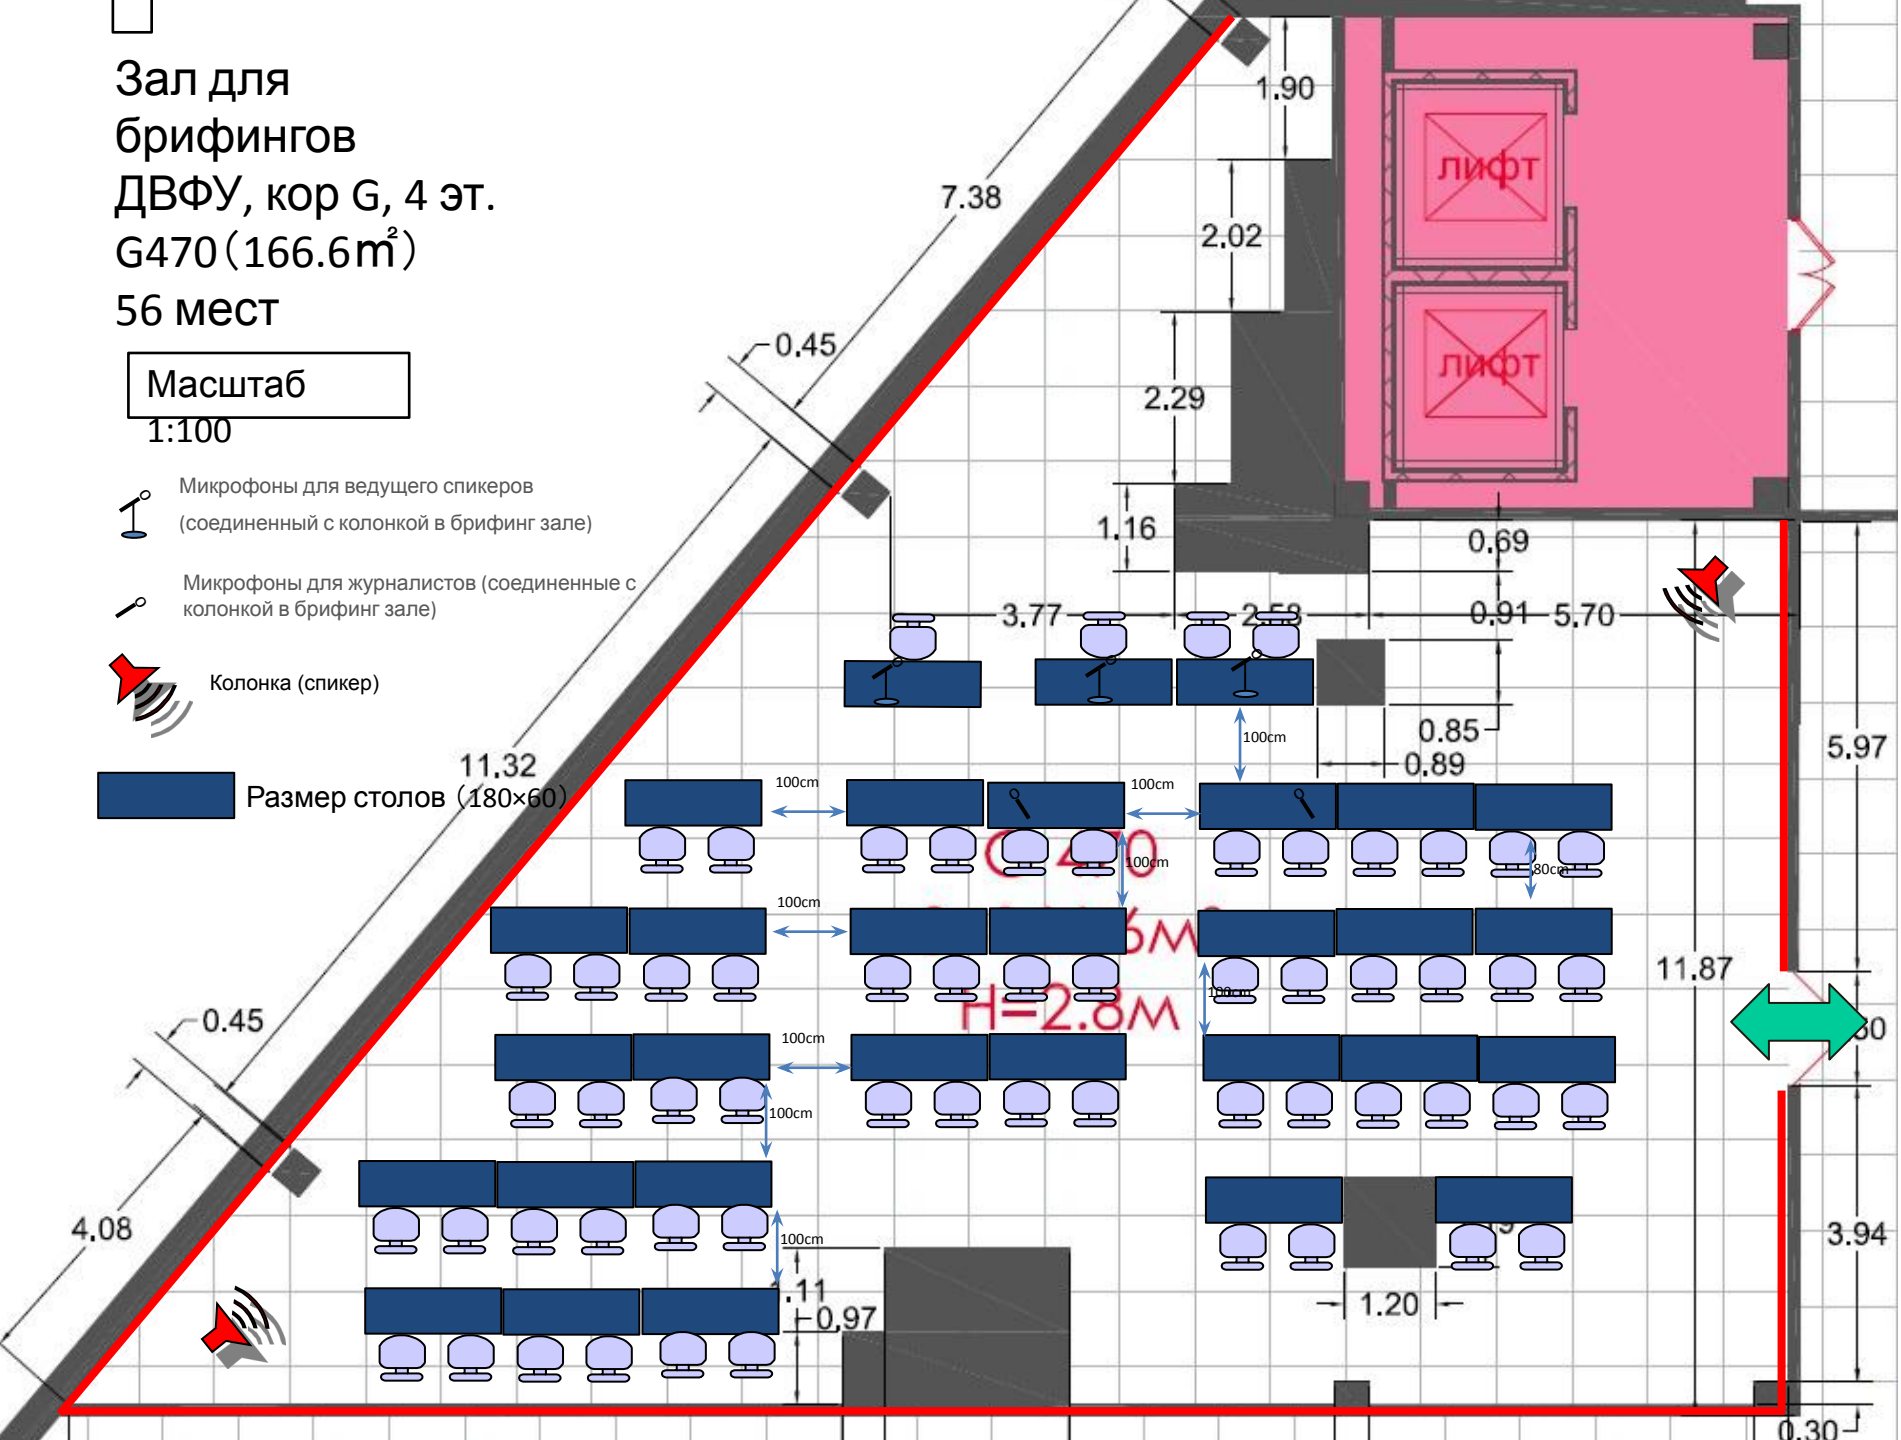

Пресс центр
(Япония)
ДВФУ, Корпус G, 4
эт.

Зал для брифингов
G470, S=166.6м²,
56 мест

ДВФУ кор G,4 эт. G409 (114.9 m²)

35 мест

Масштаб 1:100

 Центр разветвления
 HIGH SPEED INTERNET LINE

 Pickup Phone

 Принтер

 Тел. для междунар. звонков (а также для звонков на тер. ДВФУ и пр.)

 Микрофон соединённый с колонкой в параллельной комнате для журналистов

 Размер столов (180×60)

Зал для брифингов
 ДВФУ, кор G, 4 эт.
 G470 (166.6 м²)
 56 мест

Масштаб
 1:100

Микрофоны для ведущего спикеров
 (соединенный с колонкой в брифинг зале)

Микрофоны для журналистов (соединенные с колонкой в брифинг зале)

Колонка (спикер)

Размер столов (180x60)

Помещение для работы сотрудников зам секретаря
правительства
ДВФУ, кор Г, 4 эт.
G410 (49.2 м²)

Масштаб
1:100

 Размер столов (180x60)

Помещение для журналистов
 ДВФУ, кор. G, 4 эт
 G411 (118.6 м²)
 (кол-во мест пока не
 подтверждено)

Масштаб

1:100

Столы размером (180×60)

Изображение рабочего стола на человека