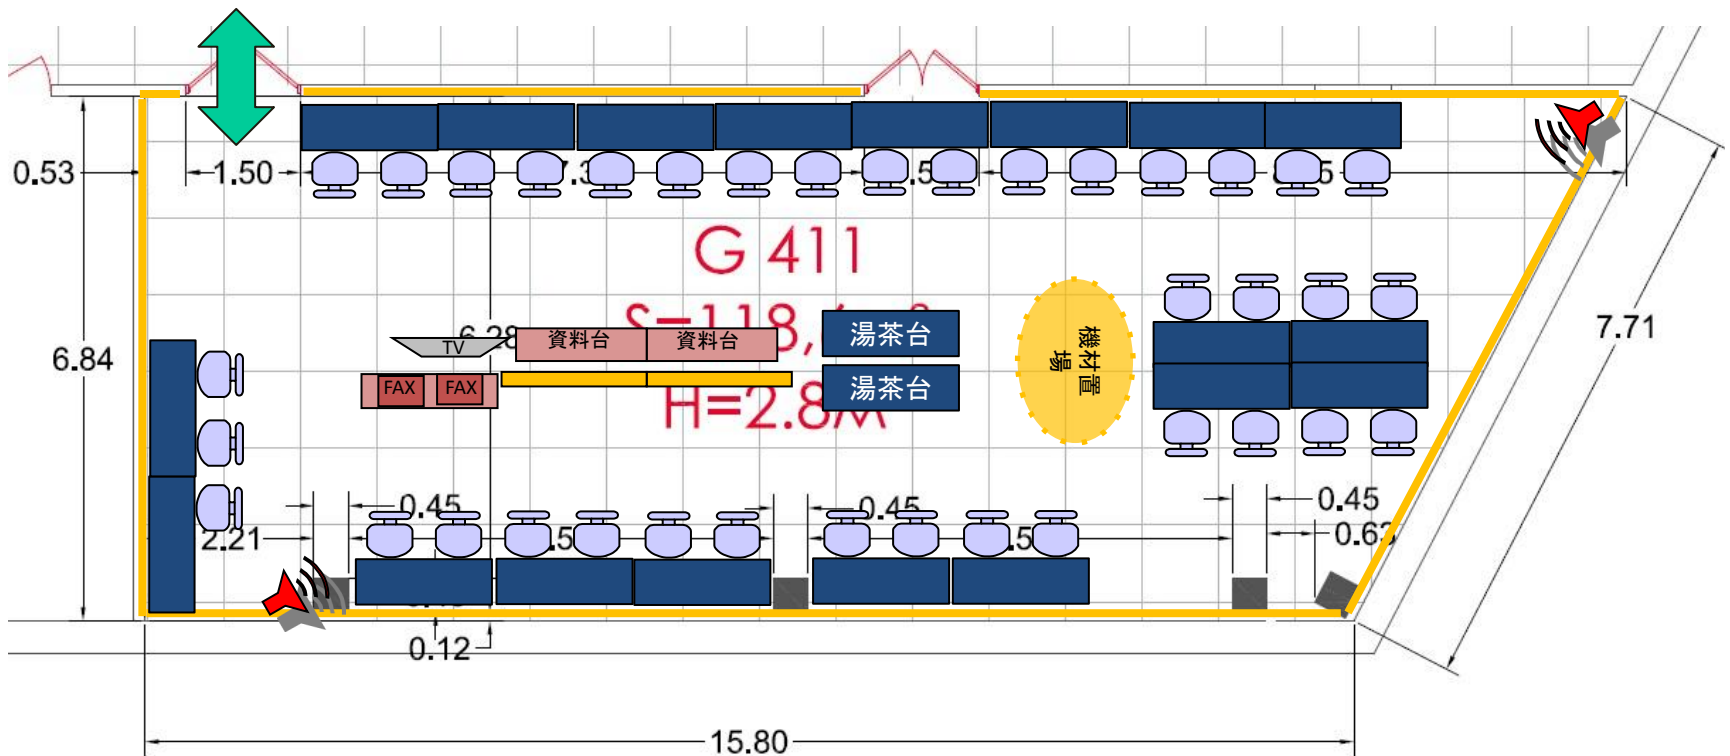

Пресс центр
(Япония)
ДВФУ, Корпус G, 4
эт.

Зал для брифингов
G470, S=166.6м²,
56 мест

ДВФУ кор G,4 эт. G409 (114.9 m²)

35 мест

Масштаб 1:100

 Центр разветвления
 HIGH SPEED INTERNET LINE

 Pickup Phone

 Принтер

 Тел. для междунар. звонков (а также для звонков на тер. ДВФУ и пр.)

 Микрофон соединённый с колонкой в параллельной комнате для журналистов

 Размер столов (180×60)

Зал для брифингов
 ДВФУ, кор G, 4 эт.
 G470 (166.6 м²)
 56 мест

Масштаб
 1:100

Микрофоны для ведущего спикеров
 (соединенный с колонкой в брифинг зале)

Микрофоны для журналистов (соединенные с колонкой в брифинг зале)

Колонка (спикер)

Размер столов (180x60)

Помещение для работы сотрудников зам секретаря
правительства
ДВФУ, кор Г, 4 эт.
G410 (49.2 м²)

Масштаб
1:100

 Размер столов (180x60)

Помещение для журналистов
 ДВФУ, кор. G, 4 эт
 G411 (118.6 м²)
 (кол-во мест пока не
 подтверждено)

Масштаб

1:100

Столы размером (180×60)

Изображение рабочего стола на человека