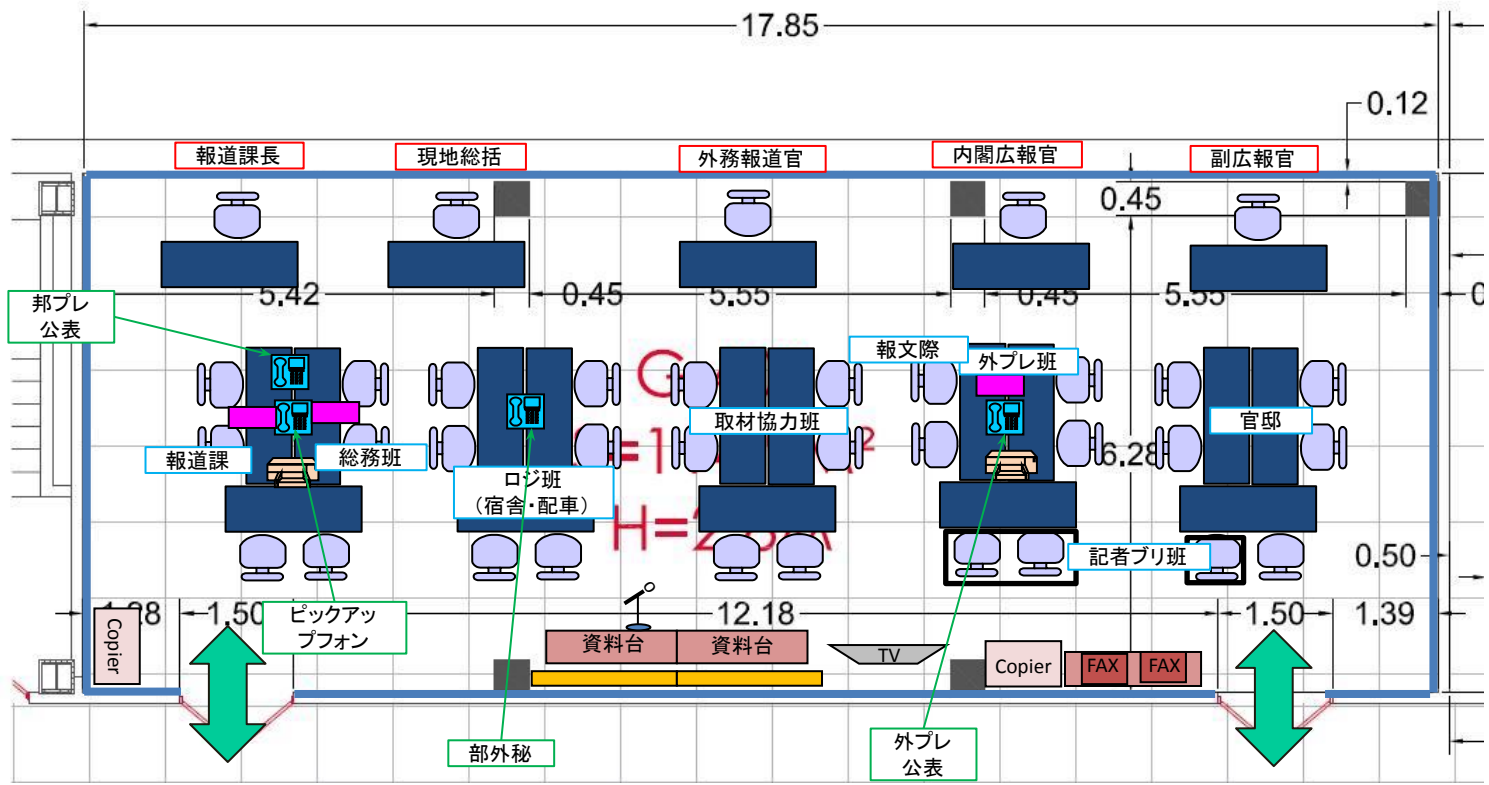

Пресс центр
(Япония)
ДВФУ, Корпус G, 4
эт.

Зал для брифингов
G470, S=166.6м²,
56 мест

ДВФУ кор G,4 эт. G409 (114.9 m²)

35 мест

Масштаб 1:100

 Центр разветвления
 HIGH SPEED INTERNET LINE

 Pickup Phone

 Принтер

 Тел. для междунар. звонков (а также для звонков на тер. ДВФУ и пр.)

 Микрофон соединённый с колонкой в параллельной комнате для журналистов

 Размер столов (180×60)

Зал для брифингов
 ДВФУ, кор G, 4 эт.
 G470 (166.6 м²)
 56 мест

Масштаб
 1:100

Микрофоны для ведущего спикеров
 (соединенный с колонкой в брифинг зале)

Микрофоны для журналистов (соединенные с колонкой в брифинг зале)

Колонка (спикер)

Размер столов (180x60)

Помещение для работы сотрудников зам секретаря
правительства
ДВФУ, кор Г, 4 эт.
G410 (49.2 м²)

Масштаб
1:100

 Размер столов (180x60)

Помещение для журналистов
 ДВФУ, кор. G, 4 эт
 G411 (118.6 м²)
 (кол-во мест пока не
 подтверждено)

Масштаб

1:100

Столы размером (180×60)

Изображение рабочего стола на человека