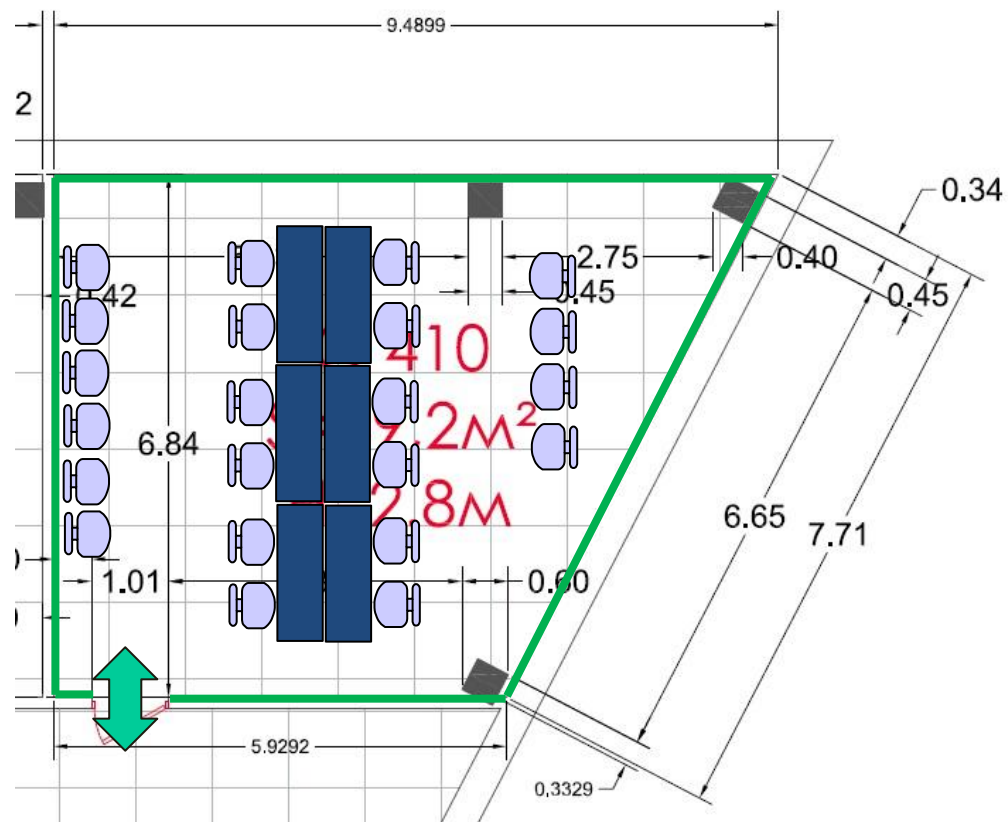

Пресс центр
(Япония)
ДВФУ, Корпус G, 4
эт.

Зал для брифингов
G470, S=166.6м²,
56 мест

ДВФУ кор G,4 эт. G409 (114.9 m²)

35 мест

Масштаб 1:100

 Центр разветвления
 HIGH SPEED INTERNET LINE

 Pickup Phone

 Принтер

 Тел. для междунар. звонков (а также для звонков на тер. ДВФУ и пр.)

 Микрофон соединённый с колонкой в параллельной комнате для журналистов

 Размер столов (180×60)

Зал для брифингов
 ДВФУ, кор G, 4 эт.
 G470 (166.6 м²)
 56 мест

Масштаб
 1:100

Микрофоны для ведущего спикеров
 (соединенный с колонкой в брифинг зале)

Микрофоны для журналистов (соединенные с колонкой в брифинг зале)

Колонка (спикер)

Размер столов (180x60)

Помещение для работы сотрудников зам секретаря
правительства
ДВФУ, кор Г, 4 эт.
G410 (49.2 м²)

Масштаб
1:100

 Размер столов (180x60)

Помещение для журналистов
 ДВФУ, кор. G, 4 эт
 G411 (118.6 м²)
 (кол-во мест пока не
 подтверждено)

Масштаб

1:100

Столы размером (180×60)

Изображение рабочего стола на человека