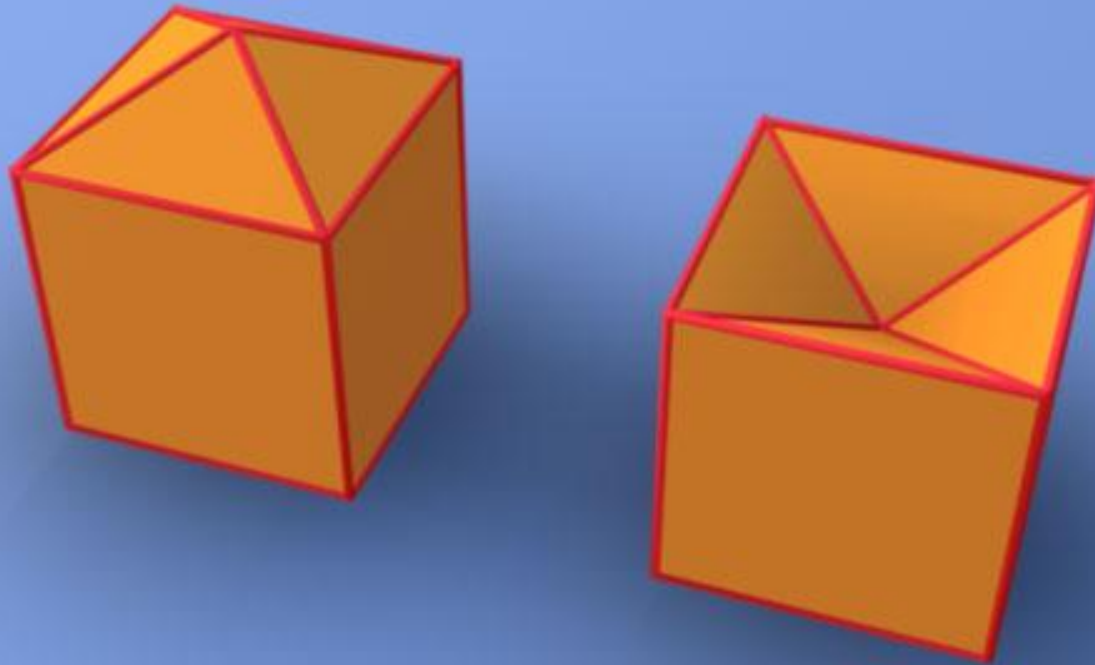

Невыпуклый многогранник: Геометрическая фигура или плод человеческой фантазии?

Выполнил проект:
Ученик 11 Б класса
МБОУ Многопрофильного лицея №20
Кочергин Александр

Многогранник или полиэдр — поверхность, составленная из многоугольников, которые ограничивают некоторое пространство.

Цель — расширить представление о геометрических фигурах на примере невыпуклых многогранников.

Задачи:

1. Выявить признак невыпуклости многогранников.
2. Определить основные свойства невыпуклых многогранников.
3. Выяснить, каково применение невыпуклых многогранников в повседневной жизни.

Гипотетический вопрос:

Возможно ли создать что-то полезное в виде невыпуклого многогранника?

Невыпуклые многогранники обладают такими гранями, плоскости которых разделяют фигуру на две части, расположенные по обе стороны данной плоскости.

A city skyline featuring a prominent, blue, angular skyscraper in the center. The building has a unique, faceted design. Other skyscrapers of various heights and colors (brown, grey, blue) are visible in the background under a clear sky. The text "Спасибо за внимание" is overlaid in white on the image.