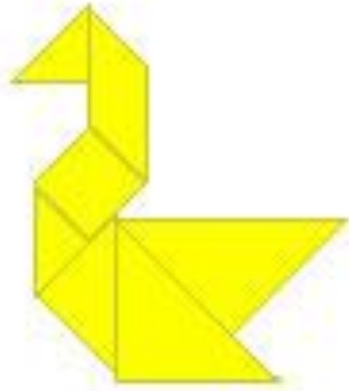

Классификация треугольников.

***По каким признакам
классифицируются
треугольники?***

Котёнок

Лягушонок

Бабочка

Проверь себя

Треугольники классифицируются:

- ❖ по величинам их углов;
- ❖ по длинам их сторон.

Классификация треугольников по величинам их углов.

Остроугольный треугольник

- **все
углы
острые**

Тупоугольный треугольник

- имеет тупой угол

Прямоугольный треугольник

- имеет прямой угол

Классификация треугольников
по **длинам** их сторон.

Равносторонний треугольник

- все
стороны
одинаковы

Равнобедренный треугольник

- две стороны одинаковы

Разносторонний треугольник

- все стороны разные