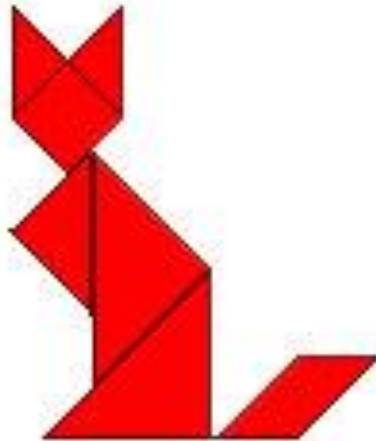

Классификация треугольников.

***По каким признакам
классифицируются
треугольники?***

Котёнок

Лягушонок

Бабочка

Проверь себя

Треугольники классифицируются:

- ❖ по величинам их углов;
- ❖ по длинам их сторон.

Классификация треугольников по величинам их углов.

Остроугольный треугольник

- **все
углы
острые**

Тупоугольный треугольник

- имеет тупой угол

Прямоугольный треугольник

- имеет прямой угол

Классификация треугольников
по **длинам** их сторон.

Равносторонний треугольник

- все
стороны
одинаковы

Равнобедренный треугольник

- две стороны одинаковы

Разносторонний треугольник

- все стороны разные