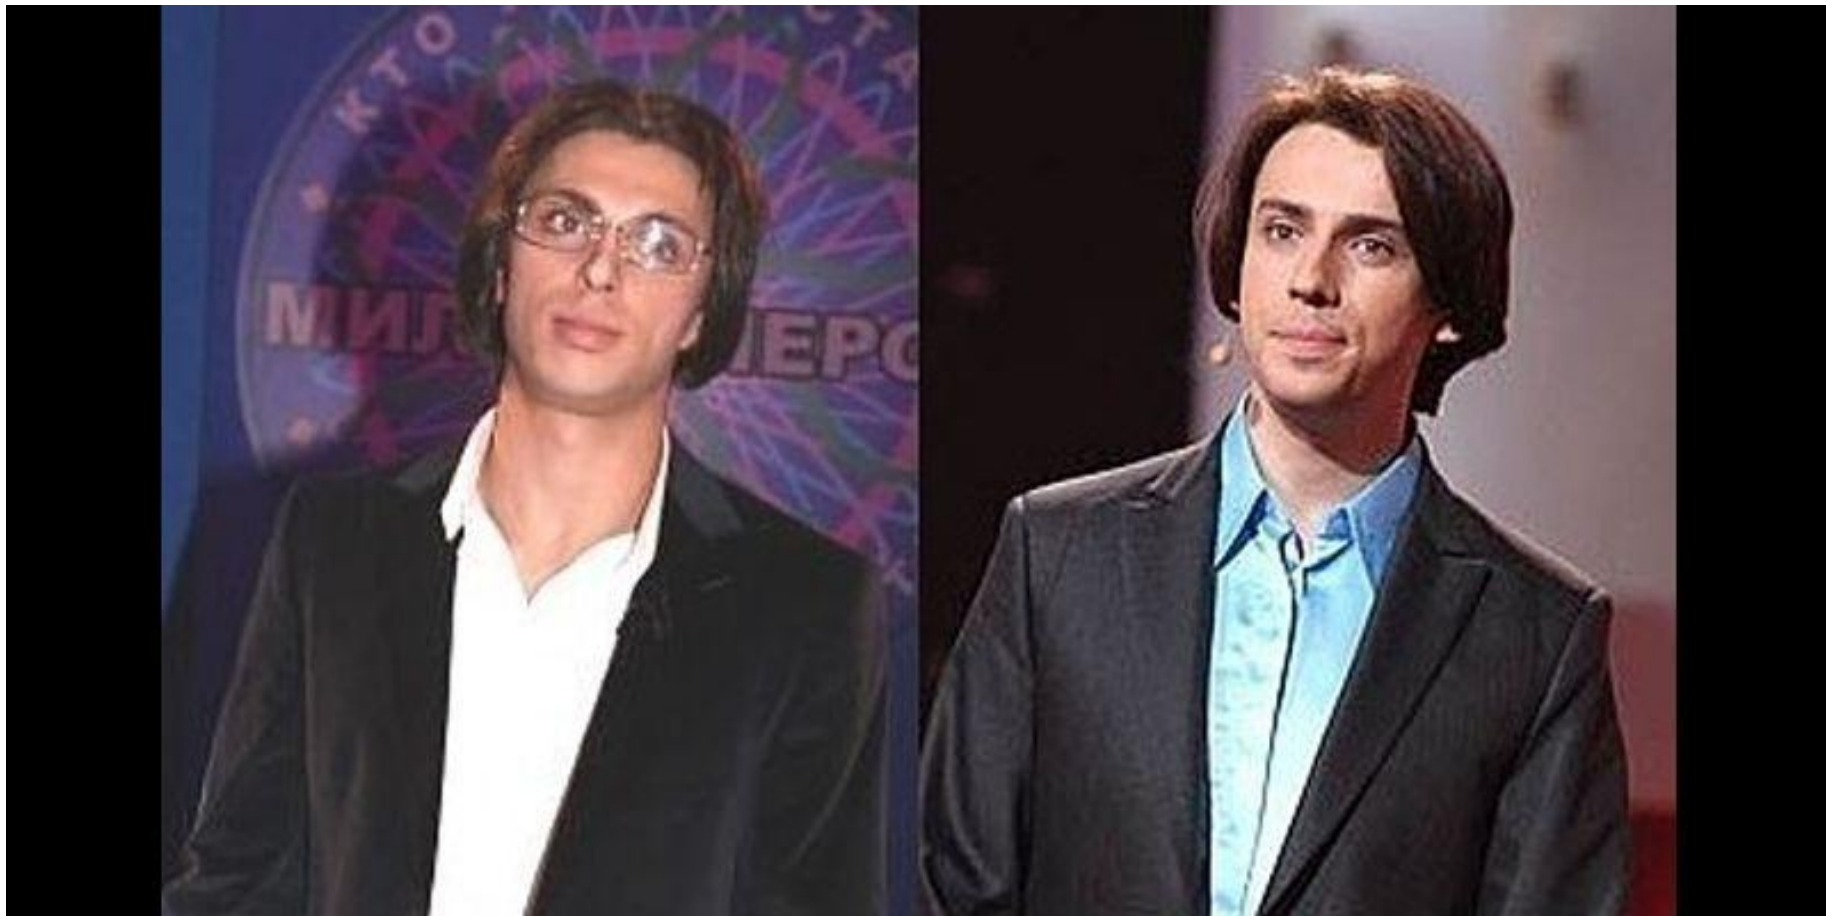

Я похожа на свою бабушку Тамару.

# Похожие знаменитые люди

**Екатерина Андреева и  
Грейс Келли**

Дмитрий Малащенко — Максим Галкин.