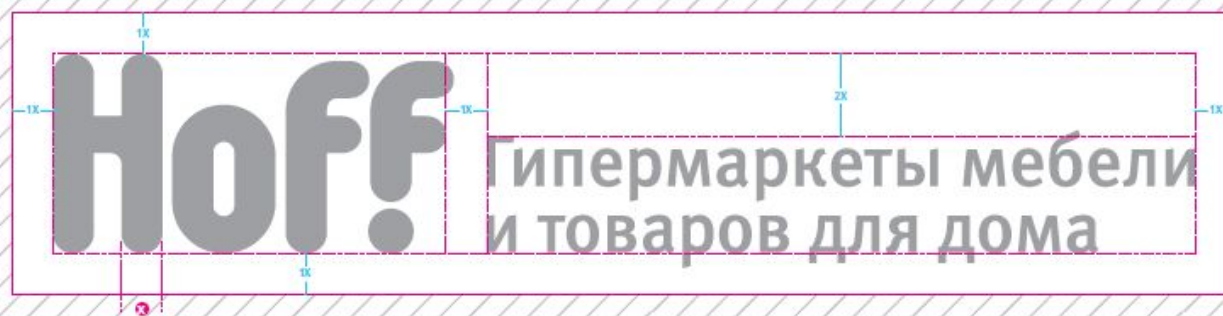

Hoff-Logo+Slogan_RGB.eps

Логотип с
дескрипторо
М

Hoff! Гипермаркеты мебели
и товаров для дома