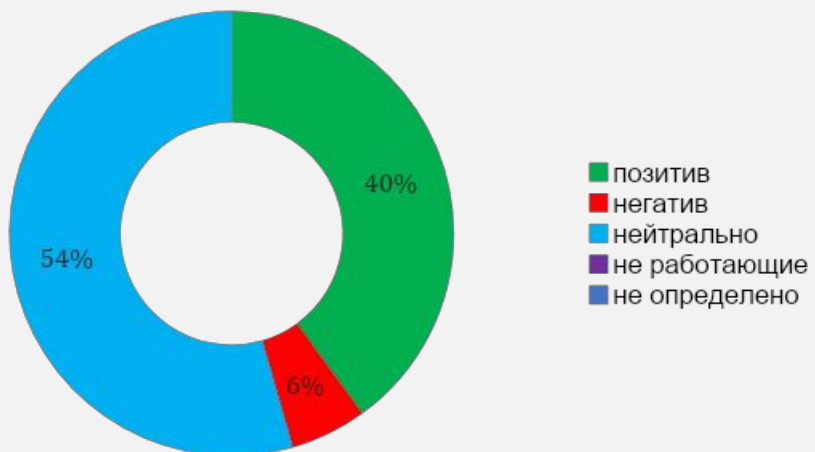

Репутация объекта Центр сертификации в период апрель 2019

Репутация в поисковой системе Яндекс топ-10

По состоянию на
01.04.19

По состоянию на
19.04.19

Репутация в поисковой системе Google топ-10

По состоянию на
01.04.19