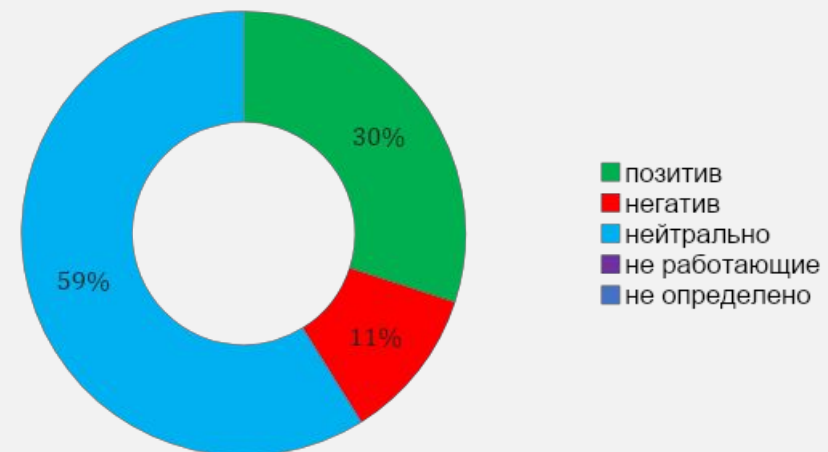

Репутация объекта Центр сертификации в период апрель 2019

Репутация в поисковой системе Яндекс топ-10

По состоянию на
01.04.19

По состоянию на
19.04.19

Репутация в поисковой системе Google топ-10

По состоянию на
01.04.19