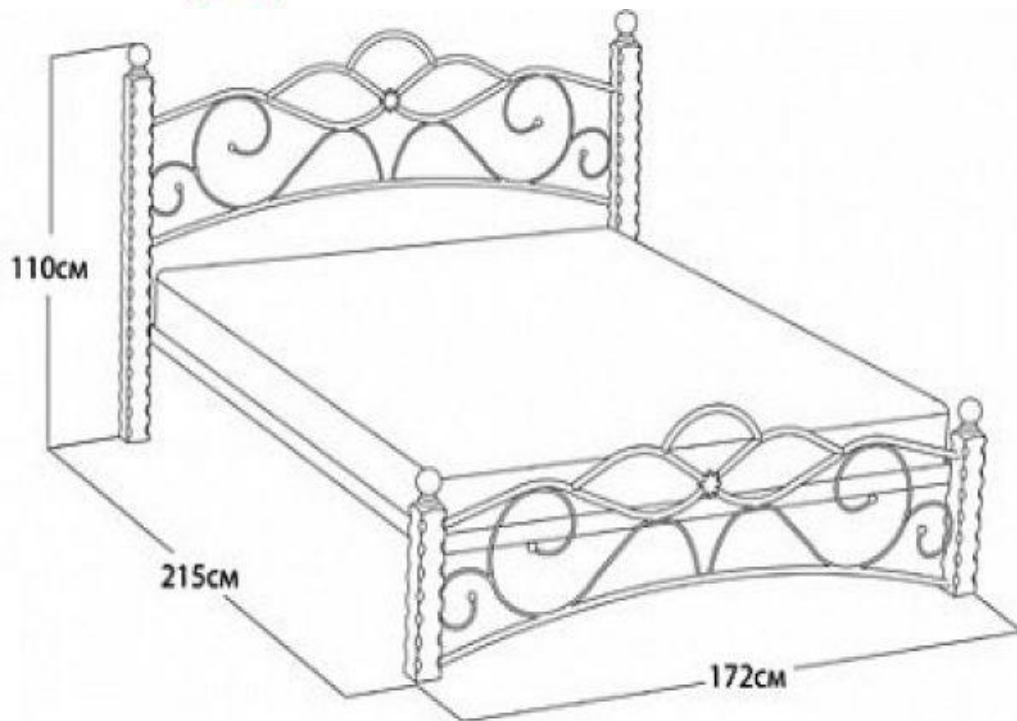

# SAKURA

Кровать «Garda 3» :  
Спальное место под  
матрас:

900 x 2000

1400 x 2000

1600 x 2000

1800 x 2000

Высота матраса от 160

Конструкция кровати  
усилена. Усиление  
состоит в 2-х  
дополнительных опорах  
для укрепления  
встроенного реечного  
основания. Вес упаковок  
39 кг.