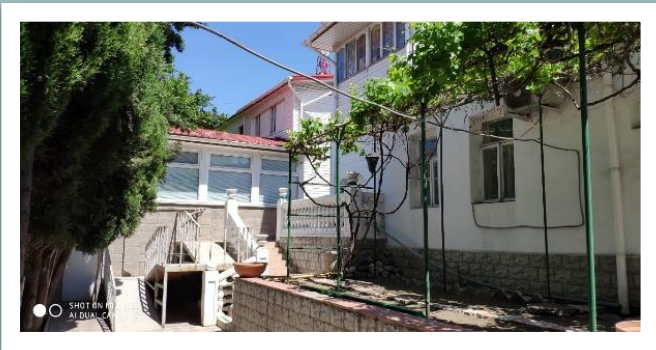

Виды жилого комплекса