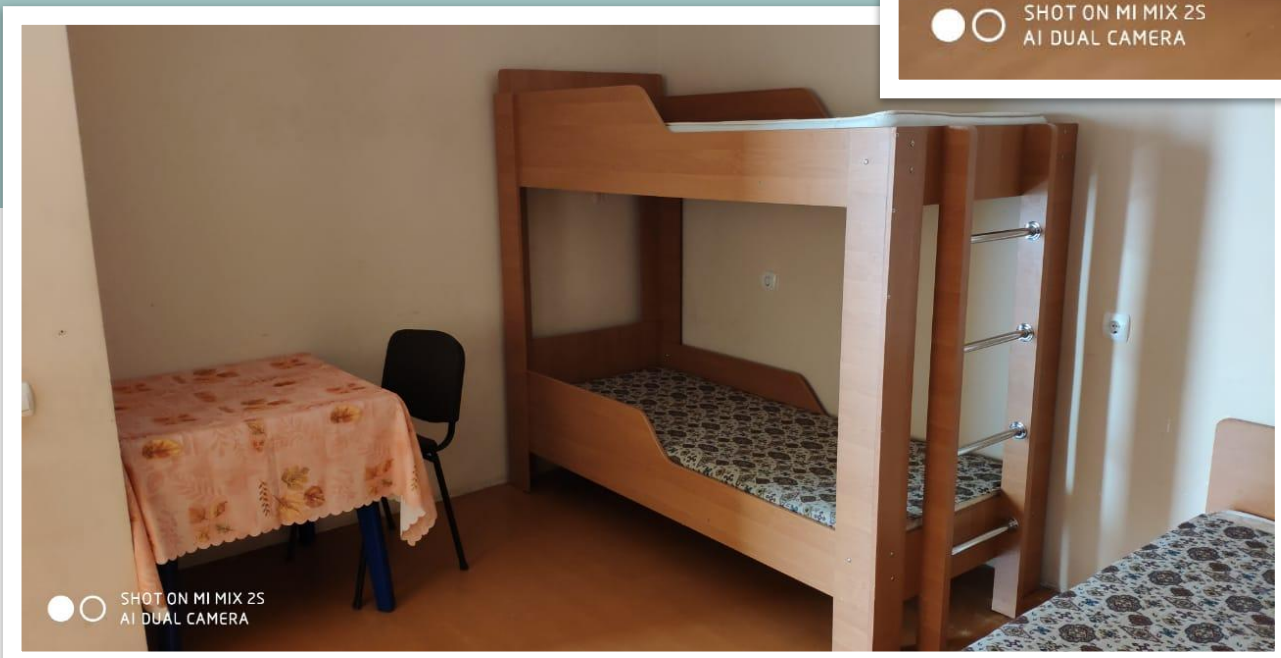

Ориентир - Памятник первой обороны Севастополя

Виды жилого комплекса

Виды общих

Варианты номеров

КОМНАТА №2

	собственный душ	собственный туалет	спальных мест	кондиционер
комната 2	нет	да	2	нет

КОМНАТА №3

	собственный душ	собственный туалет	спальных мест	кондиционер
комната 3	нет	нет	5	нет