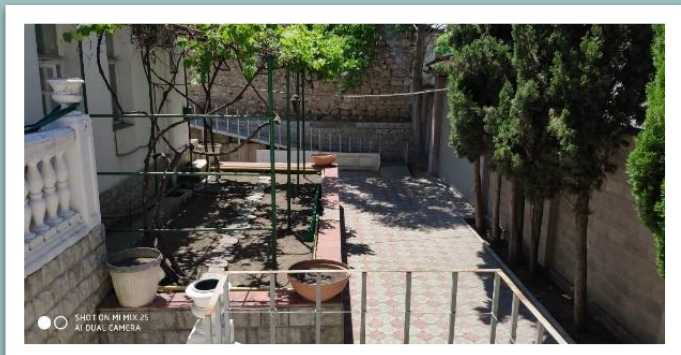

Виды жилого комплекса