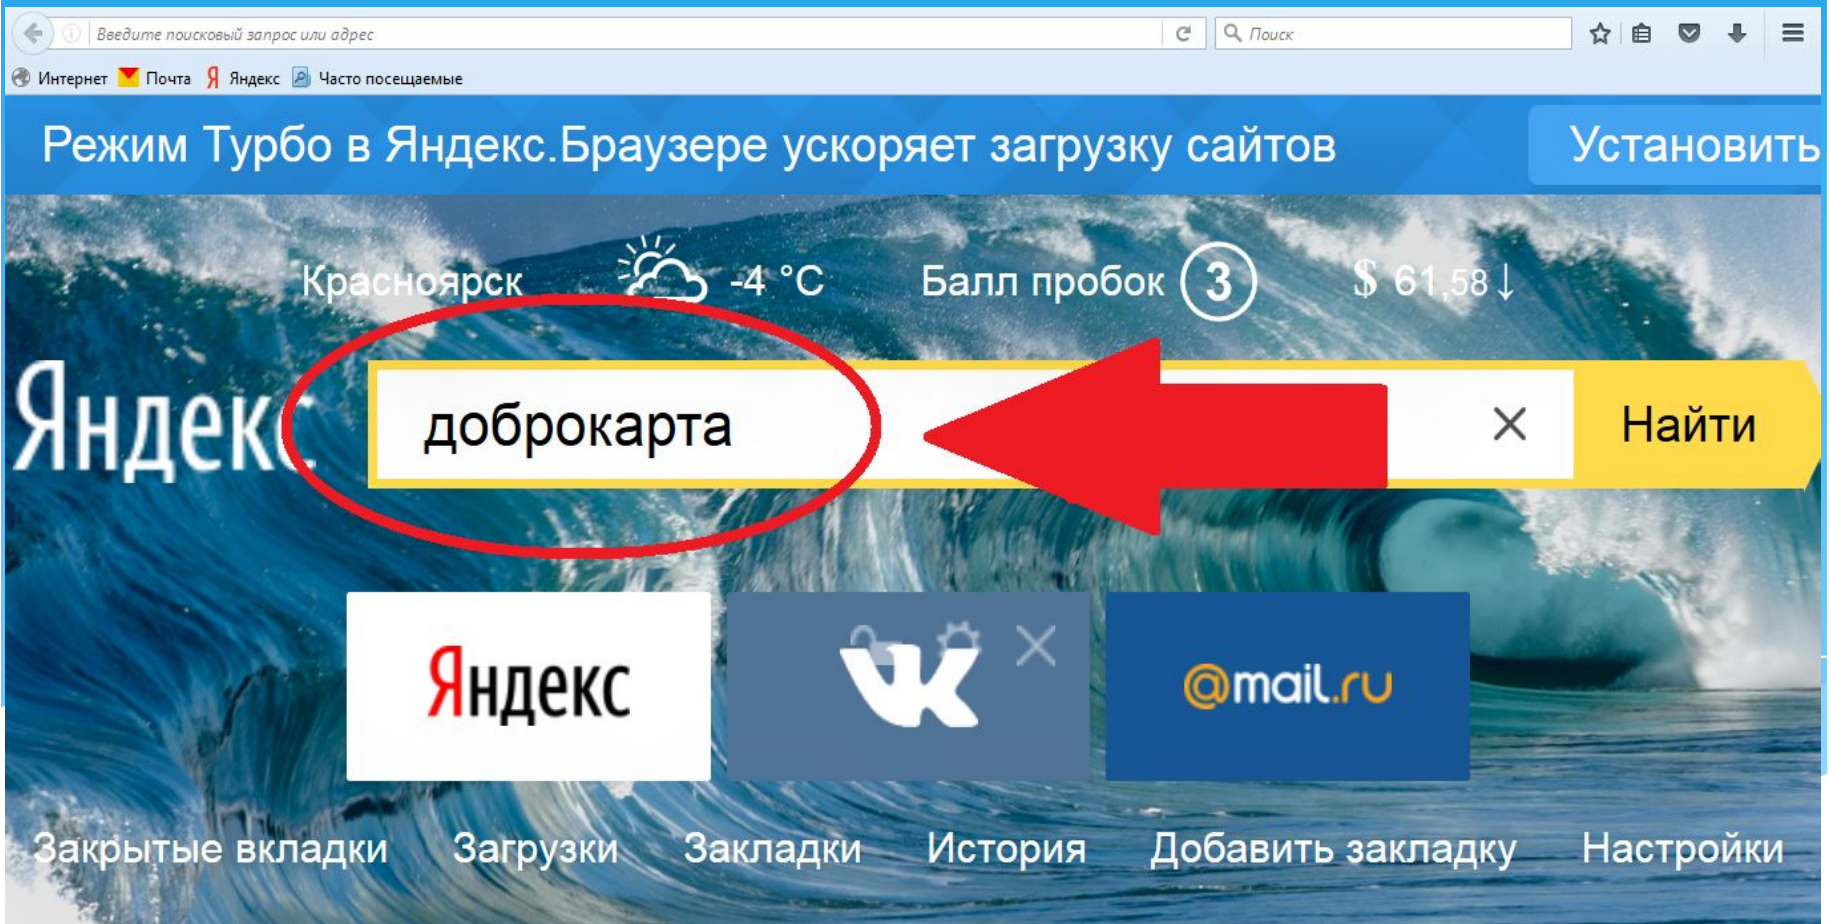

Регистрация на сайте **ДОБРОКАРТА**

1. В адресной строке вашего браузера прописываете: **ДОБРОКАРТА**
2. Нажимаете: Enter

3. В открывшемся окне выбираете:

Доброкарта.ру сайт добрых дел. Красноярский край

4. Нажимаете: Enter

The screenshot shows a Yandex search engine interface. The search bar contains the text 'доброкарта'. Below the search bar, there are navigation tabs: 'ПОИСК', 'КАРТИНКИ', 'ВИДЕО', 'КАРТЫ', 'МАРКЕТ', 'НОВОСТИ', 'ПЕРЕВОДЧИК', and 'ЕЩЁ'. A large red 'Y' logo is visible in the background. Below the search bar, there are two buttons: 'Установить' (Install) and 'Нет, спасибо' (No, thank you). Below these buttons, the search results are displayed. The first result is 'Доброкарта.ру сайт добрых дел, Красноярский край' with the URL 'dobrokarta.ru'. This result is circled in red. Below the result, there are two columns of text: 'Предложения' (Suggestions) and 'Партнеры' (Partners). The 'Предложения' column lists 'Все категории Помощь малообеспеченной категории...' and the 'Партнеры' column lists 'Сайт агентства молодежной политики реализации программ...'. A large red arrow points from the right towards the circled search result.