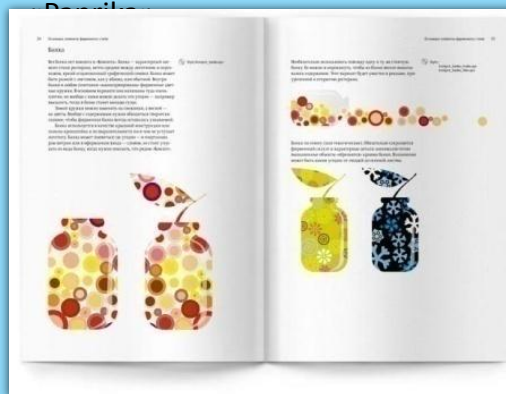

Елементи фірмового стилю кафе