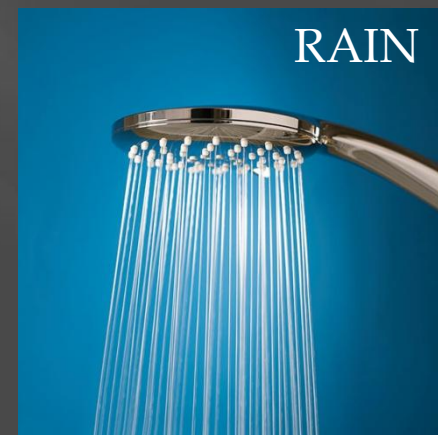

- МАТЕРИАЛ - ПРОЧНЫЙ ABS ПЛАСТИК

- СИЛИКОНОВЫЕ ФОРСУНКИ ANTICALC

- ВЕРХНИЙ ДУШ 230 ММ - CHROME/CHROME

- 3-РЕЖИМНАЯ РУЧНАЯ ЛЕЙКА D=100 ММ АРТ.МВ-020 CHROME

- РЕЖИМЫ:

- MASSAGE

- RAIN,

- RAIN+MASSAGE