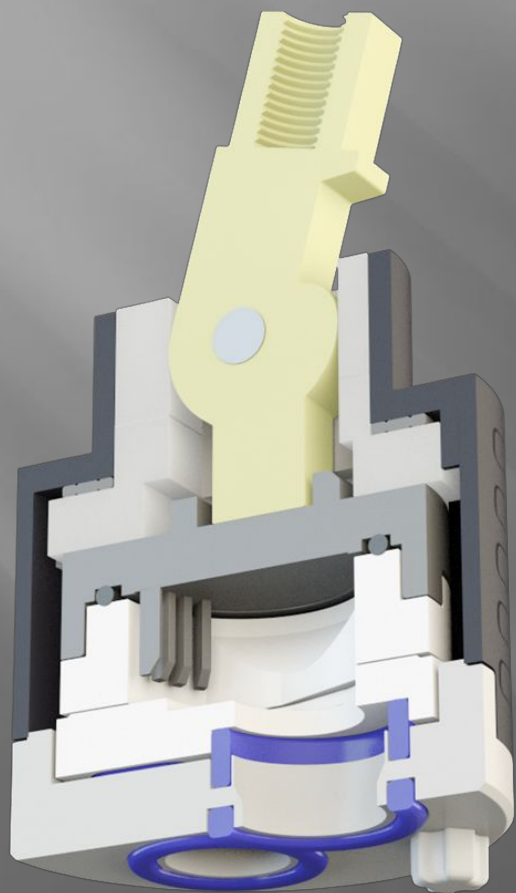

# Корпуса с изливом 225 мм

- КЕРАМИЧЕСКИЙ КАРТРИДЖ LONG LIFE 35 ММ

- ПОВОРОТНЫЙ ИЗЛИВ  
D= 24 ММ

- ТРЕХПОЗИЦИОННЫЙ КЕРАМИЧЕСКИЙ ПЕРЕКЛЮЧАТЕЛЬ НА ДУШ

- УКРОЧЕННАЯ ЭРГОНОМИЧНАЯ РУЧКА

- САМЫЙ НЕДОРОГОЙ КОРПУС