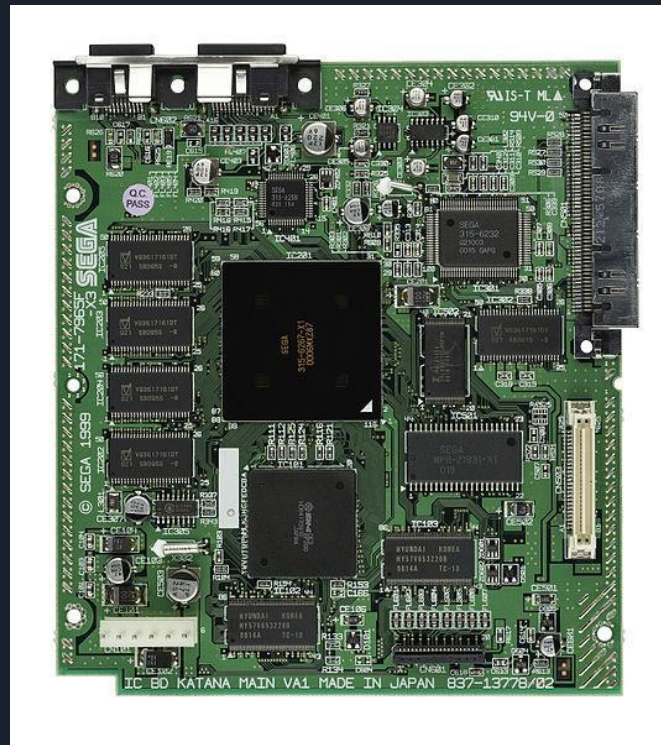

# Содержание

1. Консоль
2. Аппаратное обеспечение
3. Модели
4. Аксессуары

# Консоль

Dreamcast — пятая и последняя игровая приставка компании Sega, наследник Sega Saturn. Приставка была выпущена за пятнадцать месяцев до выхода PlayStation 2 и за три года до GameCube с Xbox. Однако ей не удалось набрать популярности после выхода PlayStation 2, и Sega решила закрыть проект и уйти с рынка игровых приставок.

# Аппаратное обеспечение

Размеры Dreamcast составляют 190 мм в ширину, 195,8 мм в длину и 75,5 мм в высоту, а вес — 1,5 килограммов

**Спасибо за  
внимание**