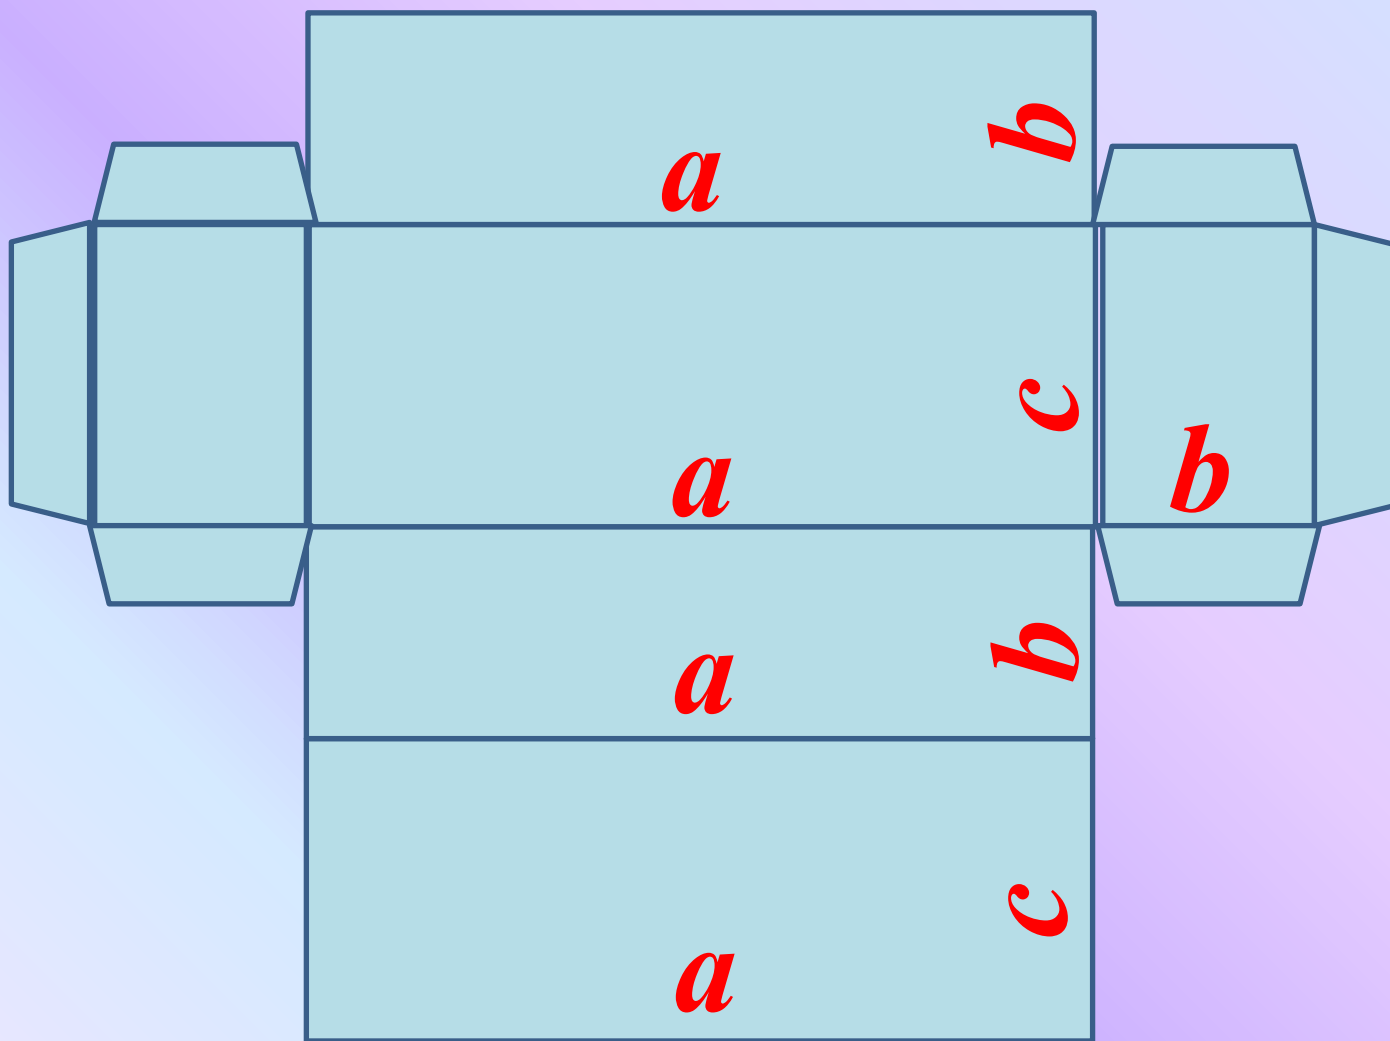

ТІКТӨРТБҰРЫШТЫ ПАРАЛЛЕЛЕПИПЕД ЖӘНЕ ТЕКШЕ

Тіктөртбұрыштардың төбесі –
Тіктөртбұрыштардың
болды. **Тіктөртбұрышты**
параллелепипедтің **төбесі**
Жақтары тіктөртбұрыш
Көлемді фигура.
деп аталады.

Тіктөртбұрышты параллелепипедтің өлшемдері: ұзындығы, ені, биіктігі.

Текше – барлық жақтары шаршы болып келетін тіктөртбұрышты параллелепипед.

*Текшенің 6 жағы бар.
Жақтары өзара тең.*