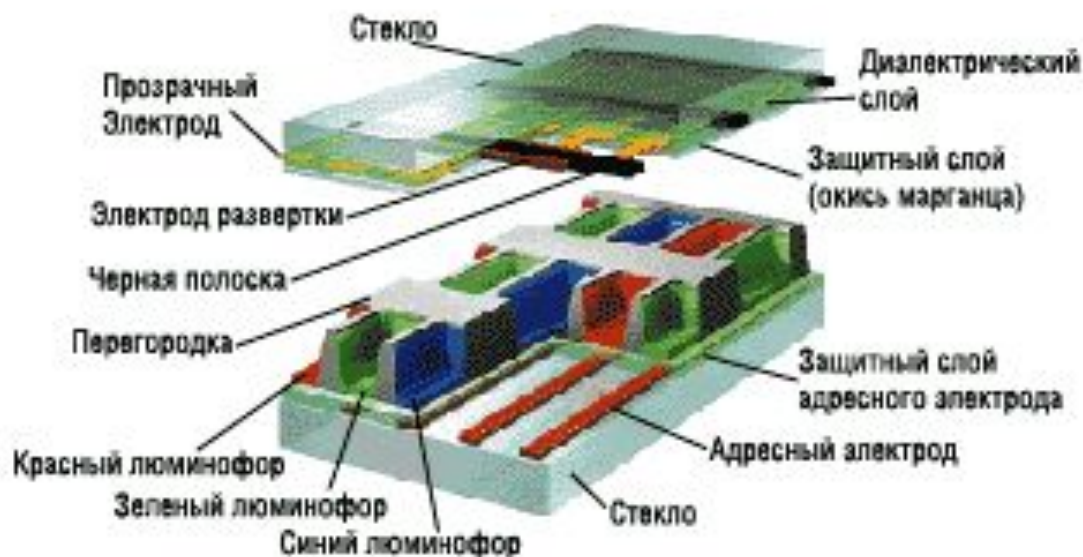

Устройства вывода информации из ПК

МОНИТОРЫ

ЭЛТ с теневой маской

ЭЛТ с апертурной решеткой

Цветные полимерные эмиттеры (излучатели)

Цветные фильтры, белые эмиттеры (излучатели)

Технология со средой конвертирования цвета

RCA (тюльпан)

TRS 1/4" (большой джек)

TRS 1/8" (мини джек)

XLR