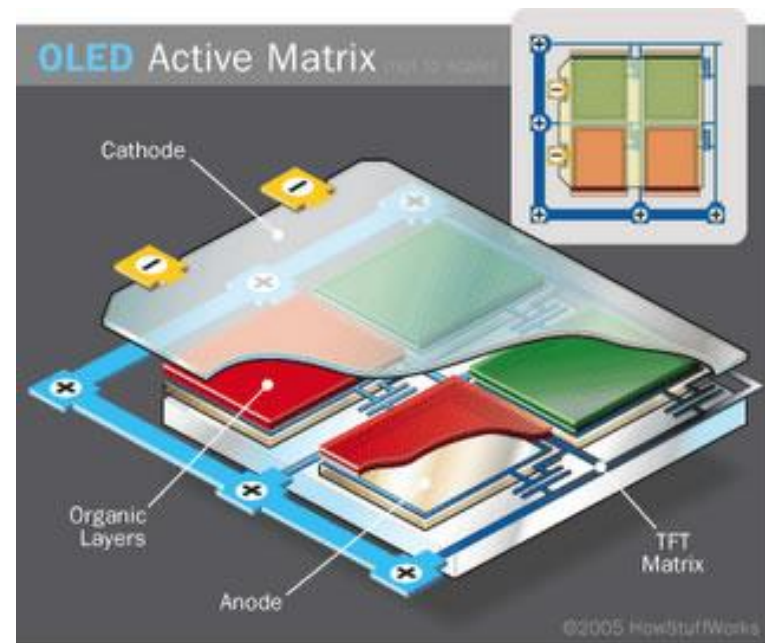

Устройства вывода информации из ПК

МОНИТОРЫ

ЭЛТ с теневой маской

ЭЛТ с апертурной решеткой

Цветные полимерные эмиттеры (излучатели)

Цветные фильтры, белые эмиттеры (излучатели)

Технология со средой конвертирования цвета

RCA (тюльпан)

TRS 1/4" (большой джек)

TRS 1/8" (мини джек)

XLR