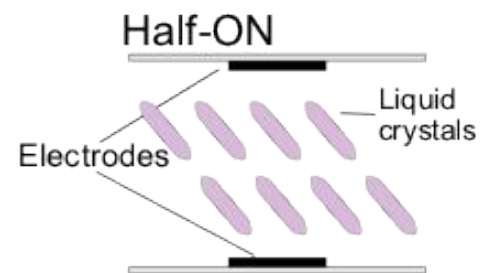

Устройства вывода информации из ПК

МОНИТОРЫ

ЭЛТ с теневой маской

ЭЛТ с апертурной решеткой

Цветные полимерные эмиттеры (излучатели)

Цветные фильтры, белые эмиттеры (излучатели)

Технология со средой конвертирования цвета

RCA (тюльпан)

TRS 1/4" (большой джек)

TRS 1/8" (мини джек)

XLR