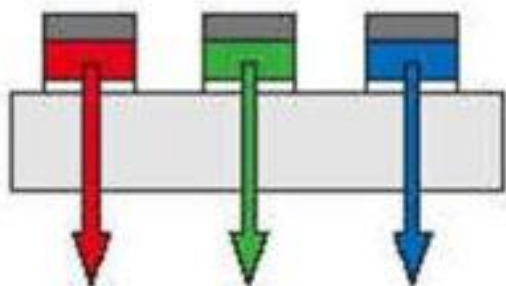

Устройства вывода информации из ПК

МОНИТОРЫ

ЭЛТ с теневой маской

ЭЛТ с апертурной решеткой

Цветные полимерные эмиттеры (излучатели)

Цветные фильтры, белые эмиттеры (излучатели)

Технология со средой конвертирования цвета

RCA (тюльпан)

TRS 1/4" (большой джек)

TRS 1/8" (мини джек)

XLR