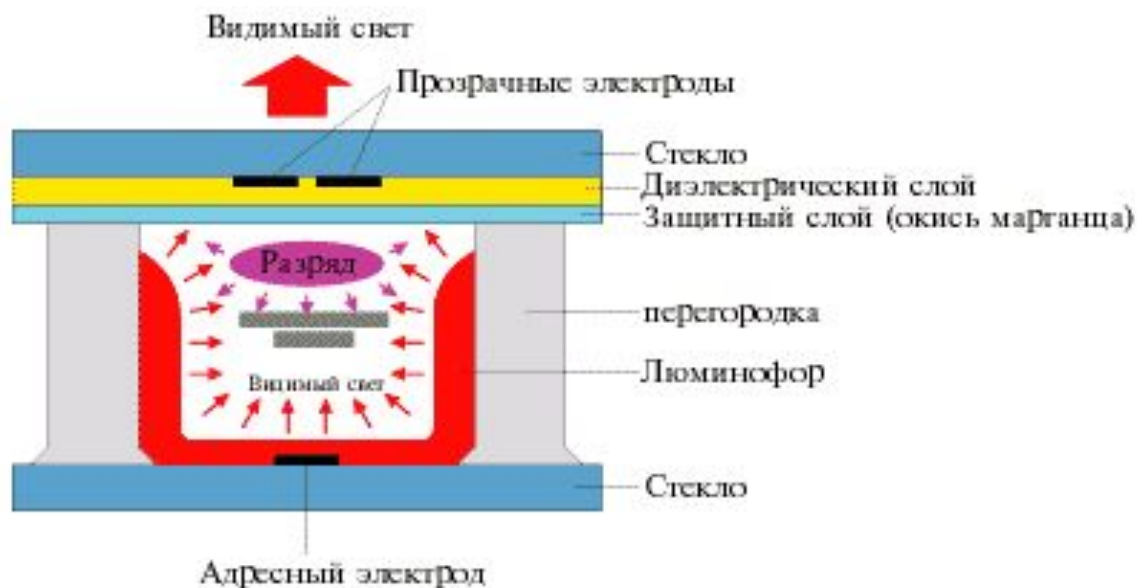

Устройства вывода информации из ПК

МОНИТОРЫ

ЭЛТ с теневой маской

ЭЛТ с апертурной решеткой

Цветные полимерные эмиттеры (излучатели)

Цветные фильтры, белые эмиттеры (излучатели)

Технология со средой конвертирования цвета

RCA (тюльпан)

TRS 1/4" (большой джек)

TRS 1/8" (мини джек)

XLR