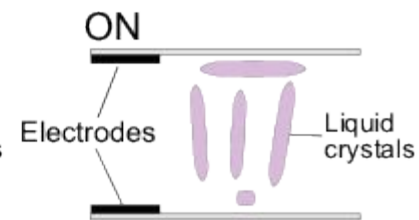

Устройства вывода информации из ПК

МОНИТОРЫ

ЭЛТ с теневой маской

ЭЛТ с апертурной решеткой

Цветные полимерные эмиттеры (излучатели)

Цветные фильтры, белые эмиттеры (излучатели)

Технология со средой конвертирования цвета

RCA (тюльпан)

TRS 1/4" (большой джек)

TRS 1/8" (мини джек)

XLR