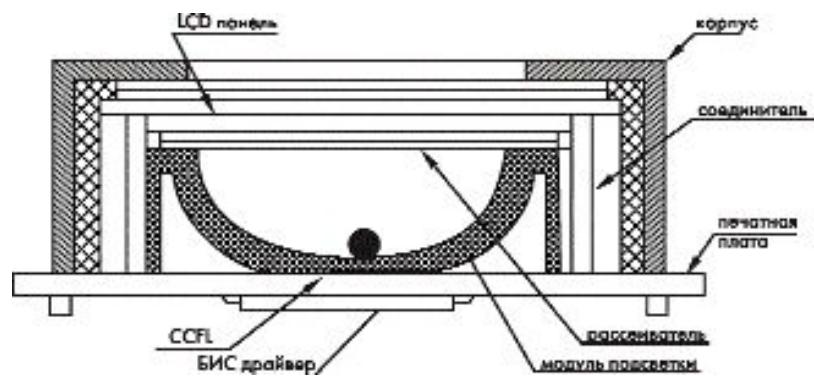

Устройства вывода информации из ПК

МОНИТОРЫ

ЭЛТ с теневой маской

ЭЛТ с апертурной решеткой

Цветные полимерные эмиттеры (излучатели)

Цветные фильтры, белые эмиттеры (излучатели)

Технология со средой конвертирования цвета

RCA (тюльпан)

TRS 1/4" (большой джек)

TRS 1/8" (мини джек)

XLR