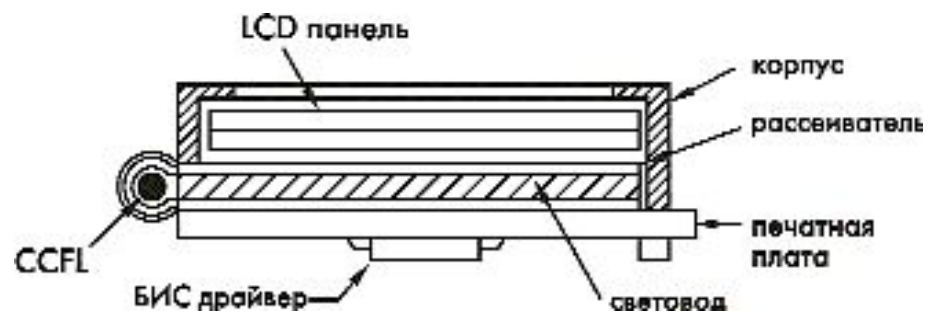

Устройства вывода информации из ПК

МОНИТОРЫ

ЭЛТ с теневой маской

ЭЛТ с апертурной решеткой

Цветные полимерные эмиттеры (излучатели)

Цветные фильтры, белые эмиттеры (излучатели)

Технология со средой конвертирования цвета

RCA (тюльпан)

TRS 1/4" (большой джек)

TRS 1/8" (мини джек)

XLR