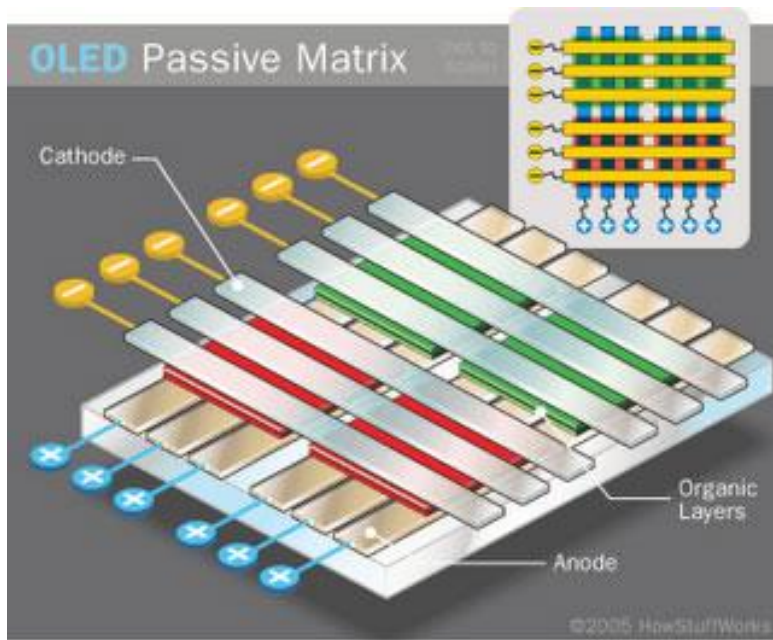

Устройства вывода информации из ПК

МОНИТОРЫ

ЭЛТ с теневой маской

ЭЛТ с апертурной решеткой

Цветные полимерные эмиттеры (излучатели)

Цветные фильтры, белые эмиттеры (излучатели)

Технология со средой конвертирования цвета

RCA (тюльпан)

TRS 1/4" (большой джек)

TRS 1/8" (мини джек)

XLR