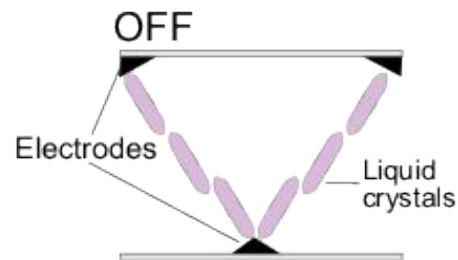

Устройства вывода информации из ПК

МОНИТОРЫ

ЭЛТ с теневой маской

ЭЛТ с апертурной решеткой

Цветные полимерные эмиттеры (излучатели)

Цветные фильтры, белые эмиттеры (излучатели)

Технология со средой конвертирования цвета

RCA (тюльпан)

TRS 1/4" (большой джек)

TRS 1/8" (мини джек)

XLR