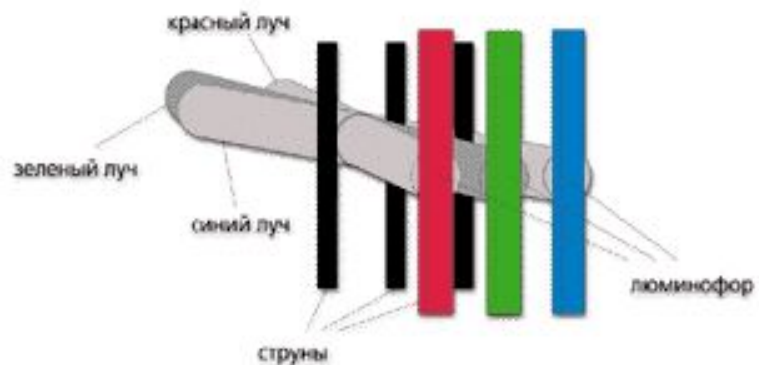

Устройства вывода информации из ПК

МОНИТОРЫ

ЭЛТ с теневой маской

ЭЛТ с апертурной решеткой

Цветные полимерные эмиттеры (излучатели)

Цветные фильтры, белые эмиттеры (излучатели)

Технология со средой конвертирования цвета

RCA (тюльпан)

TRS 1/4" (большой джек)

TRS 1/8" (мини джек)

XLR