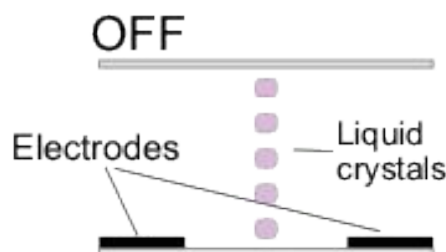

Устройства вывода информации из ПК

МОНИТОРЫ

ЭЛТ с теневой маской

ЭЛТ с апертурной решеткой

Цветные полимерные эмиттеры (излучатели)

Цветные фильтры, белые эмиттеры (излучатели)

Технология со средой конвертирования цвета

RCA (тюльпан)

TRS 1/4" (большой джек)

TRS 1/8" (мини джек)

XLR