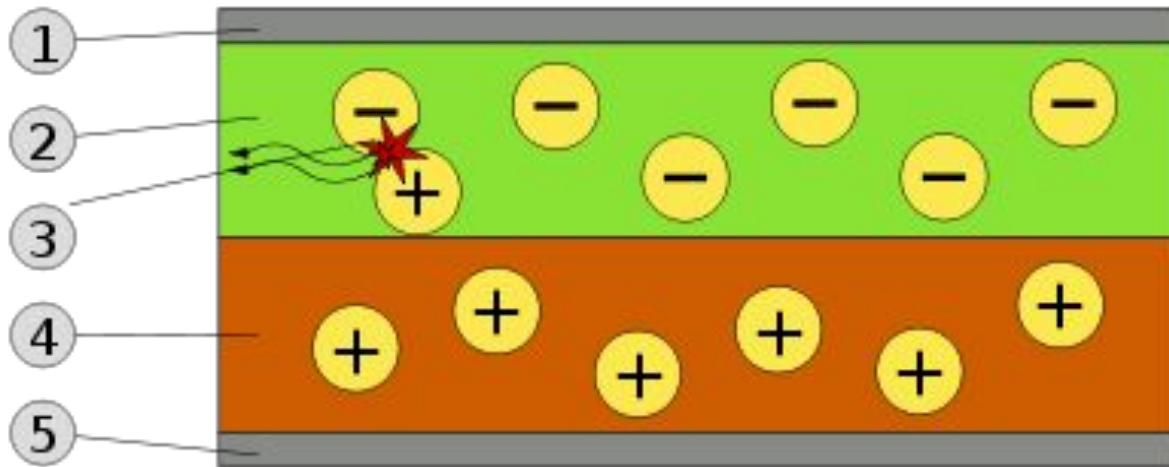

Устройства вывода информации из ПК

МОНИТОРЫ

ЭЛТ с теневой маской

ЭЛТ с апертурной решеткой

Цветные полимерные эмиттеры (излучатели)

Цветные фильтры, белые эмиттеры (излучатели)

Технология со средой конвертирования цвета

RCA (тюльпан)

TRS 1/4" (большой джек)

TRS 1/8" (мини джек)

XLR