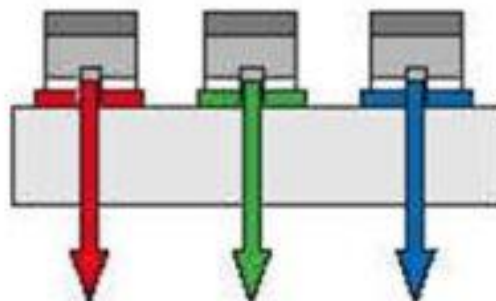

Устройства вывода информации из ПК

МОНИТОРЫ

ЭЛТ с теневой маской

ЭЛТ с апертурной решеткой

Цветные полимерные эмиттеры (излучатели)

Цветные фильтры, белые эмиттеры (излучатели)

Технология со средой конвертирования цвета

RCA (тюльпан)

TRS 1/4" (большой джек)

TRS 1/8" (мини джек)

XLR