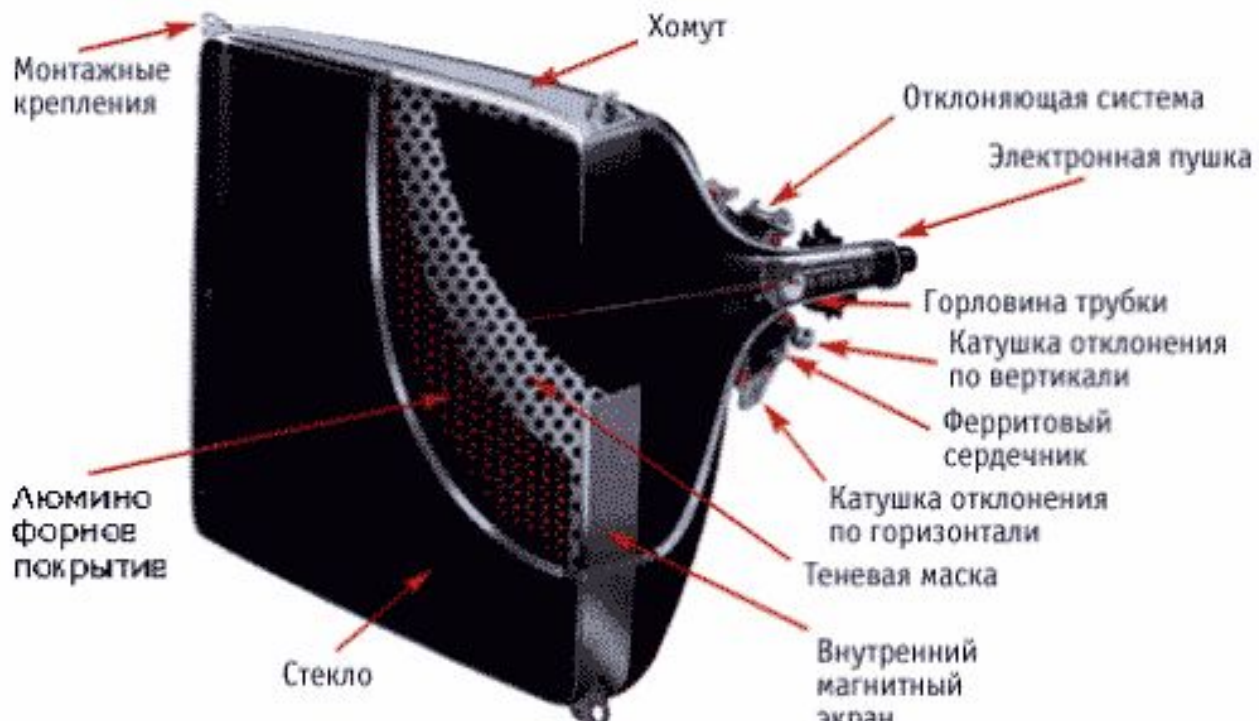

Устройства вывода информации из ПК

МОНИТОРЫ

ЭЛТ с теневой маской

ЭЛТ с апертурной решеткой

Цветные полимерные эмиттеры (излучатели)

Цветные фильтры, белые эмиттеры (излучатели)

Технология со средой конвертирования цвета

RCA (тюльпан)

TRS 1/4" (большой джек)

TRS 1/8" (мини джек)

XLR