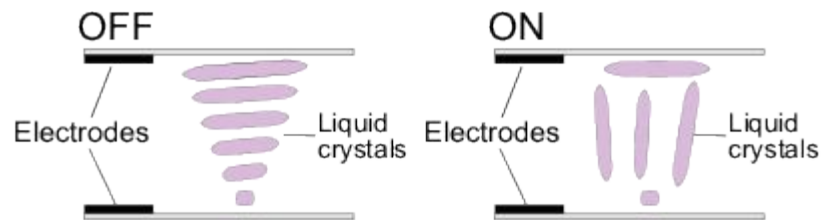

Устройства вывода информации из ПК

МОНИТОРЫ

ЭЛТ с теневой маской

ЭЛТ с апертурной решеткой

Цветные полимерные эмиттеры (излучатели)

Цветные фильтры, белые эмиттеры (излучатели)

Технология со средой конвертирования цвета

RCA (тюльпан)

TRS 1/4" (большой джек)

TRS 1/8" (мини джек)

XLR