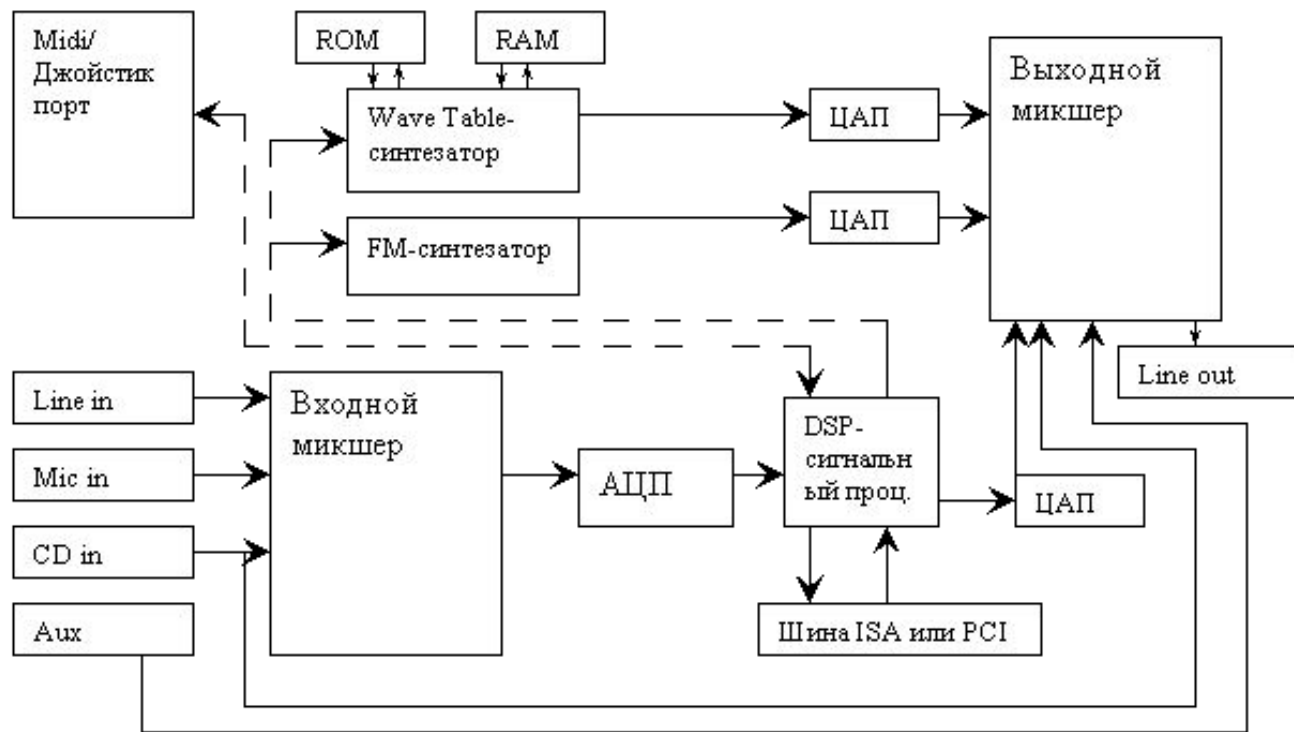

Устройства вывода информации из ПК

МОНИТОРЫ

ЭЛТ с теневой маской

ЭЛТ с апертурной решеткой

Цветные полимерные эмиттеры (излучатели)

Цветные фильтры, белые эмиттеры (излучатели)

Технология со средой конвертирования цвета

RCA (тюльпан)

TRS 1/4" (большой джек)

TRS 1/8" (мини джек)

XLR