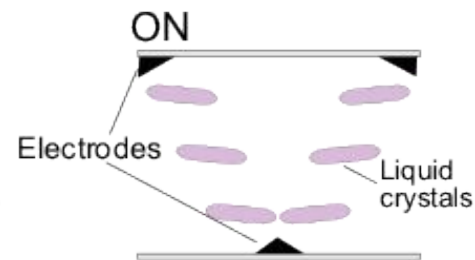

Устройства вывода информации из ПК

МОНИТОРЫ

ЭЛТ с теневой маской

ЭЛТ с апертурной решеткой

Цветные полимерные эмиттеры (излучатели)

Цветные фильтры, белые эмиттеры (излучатели)

Технология со средой конвертирования цвета

RCA (тюльпан)

TRS 1/4" (большой джек)

TRS 1/8" (мини джек)

XLR