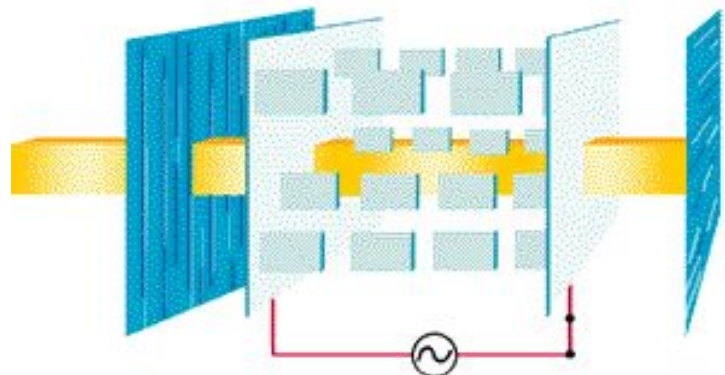

Устройства вывода информации из ПК

МОНИТОРЫ

ЭЛТ с теневой маской

ЭЛТ с апертурной решеткой

Цветные полимерные эмиттеры (излучатели)

Цветные фильтры, белые эмиттеры (излучатели)

Технология со средой конвертирования цвета

RCA (тюльпан)

TRS 1/4" (большой джек)

TRS 1/8" (мини джек)

XLR