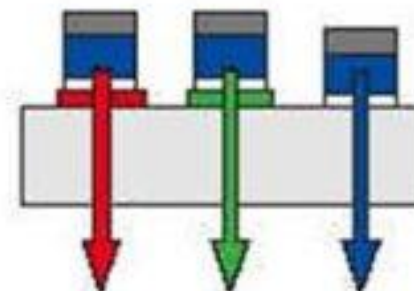

Устройства вывода информации из ПК

МОНИТОРЫ

ЭЛТ с теневой маской

ЭЛТ с апертурной решеткой

Цветные полимерные эмиттеры (излучатели)

Цветные фильтры, белые эмиттеры (излучатели)

Технология со средой конвертирования цвета

RCA (тюльпан)

TRS 1/4" (большой джек)

TRS 1/8" (мини джек)

XLR