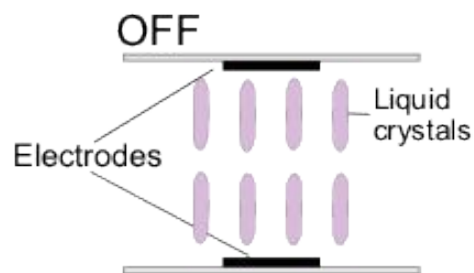

Устройства вывода информации из ПК

МОНИТОРЫ

ЭЛТ с теневой маской

ЭЛТ с апертурной решеткой

Цветные полимерные эмиттеры (излучатели)

Цветные фильтры, белые эмиттеры (излучатели)

Технология со средой конвертирования цвета

RCA (тюльпан)

TRS 1/4" (большой джек)

TRS 1/8" (мини джек)

XLR