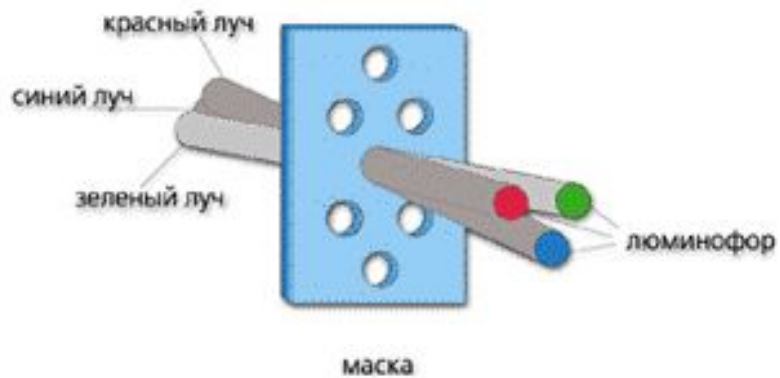

Устройства вывода информации из ПК

МОНИТОРЫ

ЭЛТ с теневой маской

ЭЛТ с апертурной решеткой

Цветные полимерные эмиттеры (излучатели)

Цветные фильтры, белые эмиттеры (излучатели)

Технология со средой конвертирования цвета

RCA (тюльпан)

TRS 1/4" (большой джек)

TRS 1/8" (мини джек)

XLR