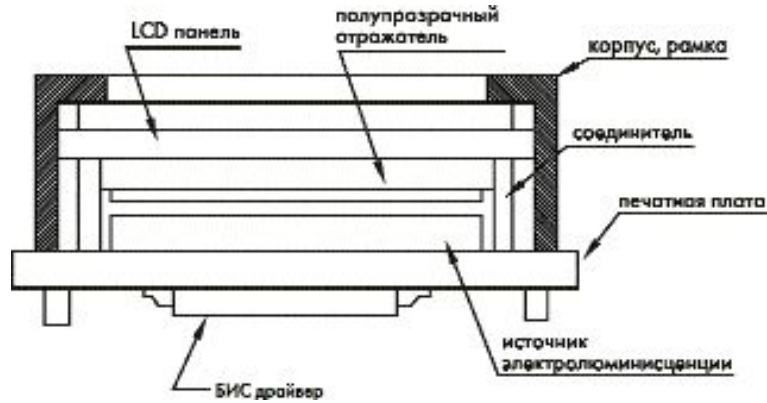

Устройства вывода информации из ПК

МОНИТОРЫ

ЭЛТ с теневой маской

ЭЛТ с апертурной решеткой

Цветные полимерные эмиттеры (излучатели)

Цветные фильтры, белые эмиттеры (излучатели)

Технология со средой конвертирования цвета

RCA (тюльпан)

TRS 1/4" (большой джек)

TRS 1/8" (мини джек)

XLR