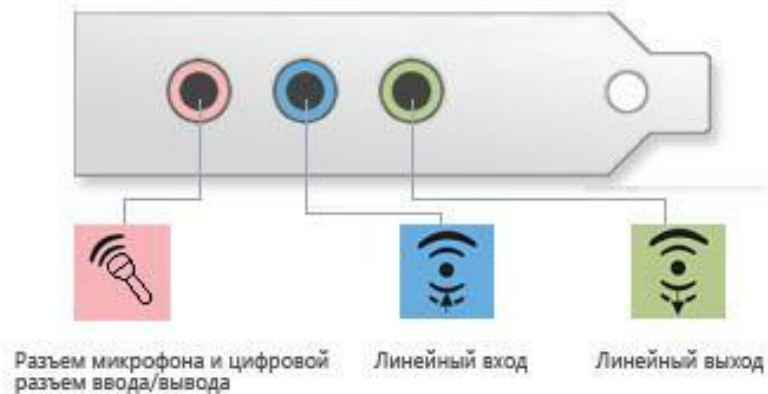

Устройства вывода информации из ПК

МОНИТОРЫ

ЭЛТ с теневой маской

ЭЛТ с апертурной решеткой

Цветные полимерные эмиттеры (излучатели)

Цветные фильтры, белые эмиттеры (излучатели)

Технология со средой конвертирования цвета

RCA (тюльпан)

TRS 1/4" (большой джек)

TRS 1/8" (мини джек)

XLR