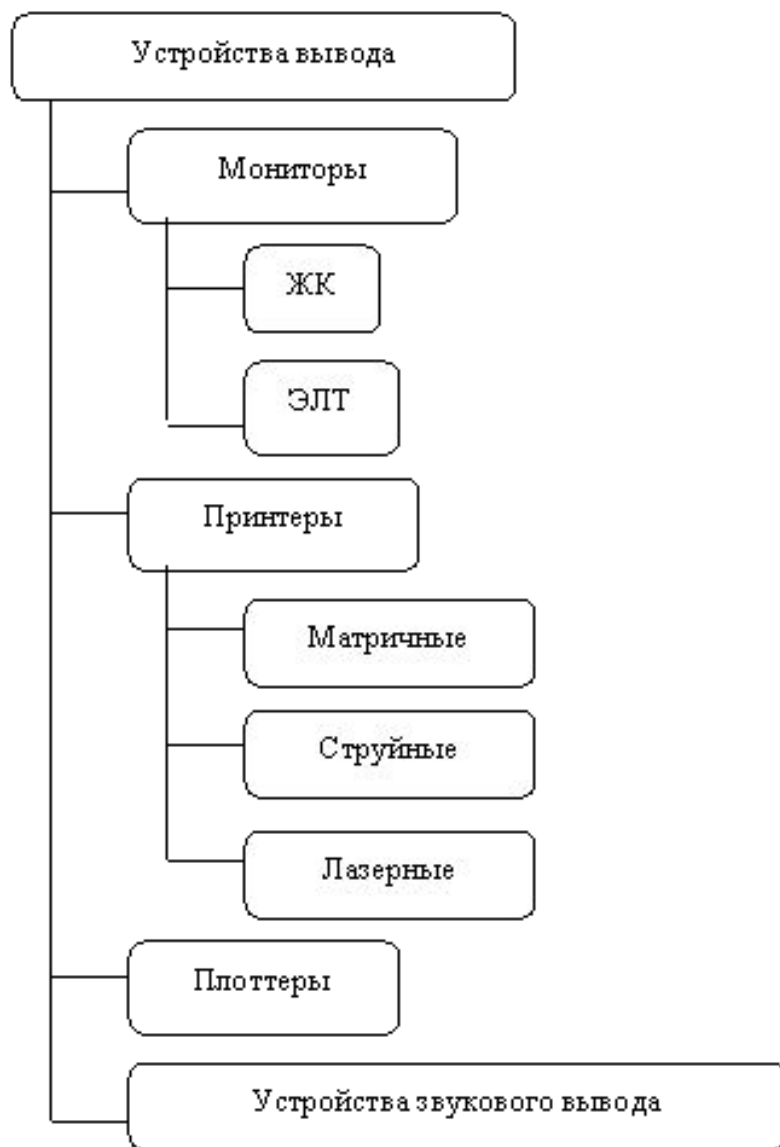

Устройства вывода информации из ПК

МОНИТОРЫ

ЭЛТ с теневой маской

ЭЛТ с апертурной решеткой

Цветные полимерные эмиттеры (излучатели)

Цветные фильтры, белые эмиттеры (излучатели)

Технология со средой конвертирования цвета

RCA (тюльпан)

TRS 1/4" (большой джек)

TRS 1/8" (мини джек)

XLR