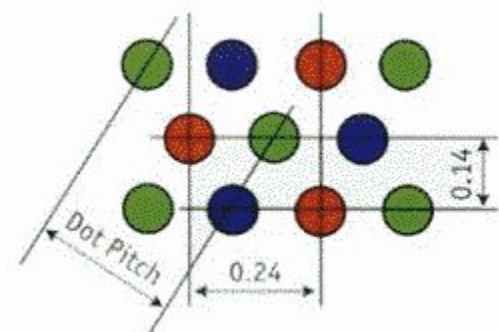

Устройства вывода информации из ПК

МОНИТОРЫ

ЭЛТ с теневой маской

ЭЛТ с апертурной решеткой

Цветные полимерные эмиттеры (излучатели)

Цветные фильтры, белые эмиттеры (излучатели)

Технология со средой конвертирования цвета

RCA (тюльпан)

TRS 1/4" (большой джек)

TRS 1/8" (мини джек)

XLR