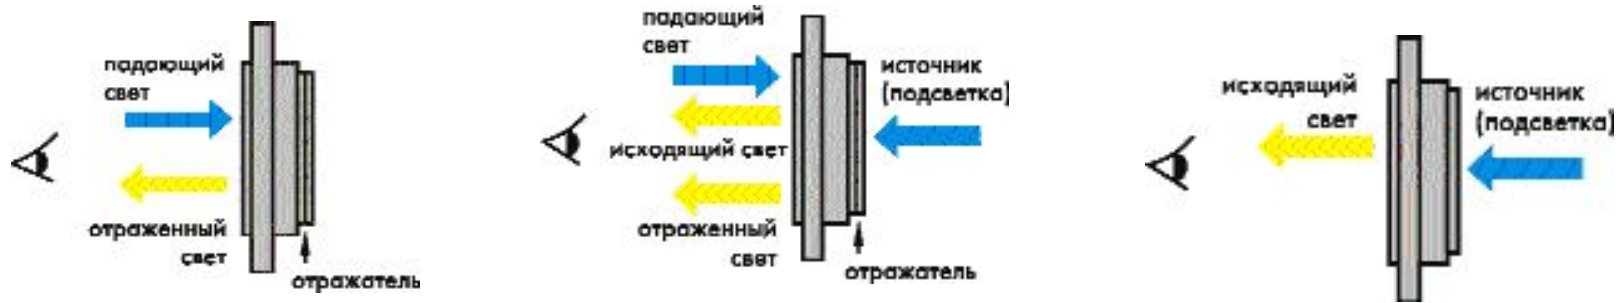

Устройства вывода информации из ПК

МОНИТОРЫ

ЭЛТ с теневой маской

ЭЛТ с апертурной решеткой

Цветные полимерные эмиттеры (излучатели)

Цветные фильтры, белые эмиттеры (излучатели)

Технология со средой конвертирования цвета

RCA (тюльпан)

TRS 1/4" (большой джек)

TRS 1/8" (мини джек)

XLR