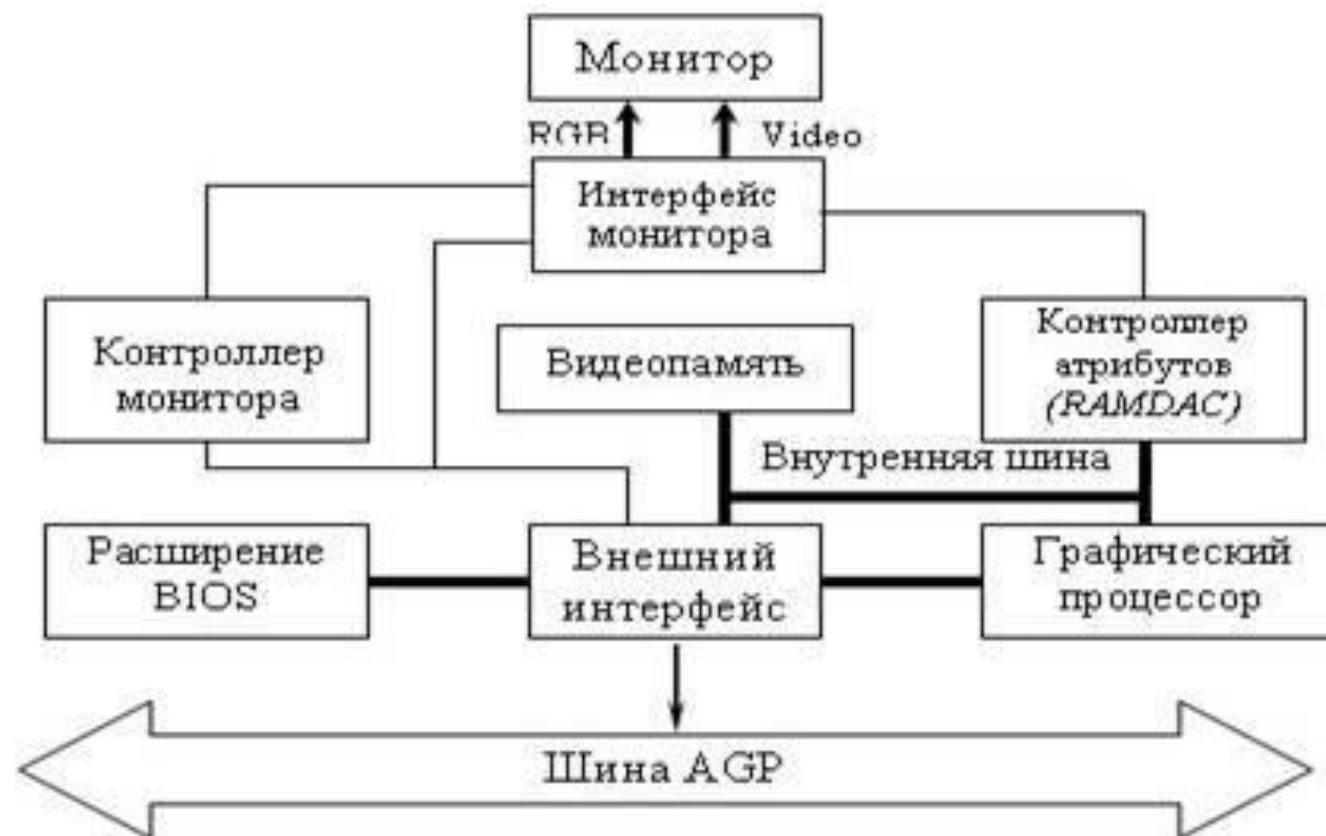

Устройства вывода информации из ПК

МОНИТОРЫ

ЭЛТ с теневой маской

ЭЛТ с апертурной решеткой

Цветные полимерные эмиттеры (излучатели)

Цветные фильтры, белые эмиттеры (излучатели)

Технология со средой конвертирования цвета

RCA (тюльпан)

TRS 1/4" (большой джек)

TRS 1/8" (мини джек)

XLR