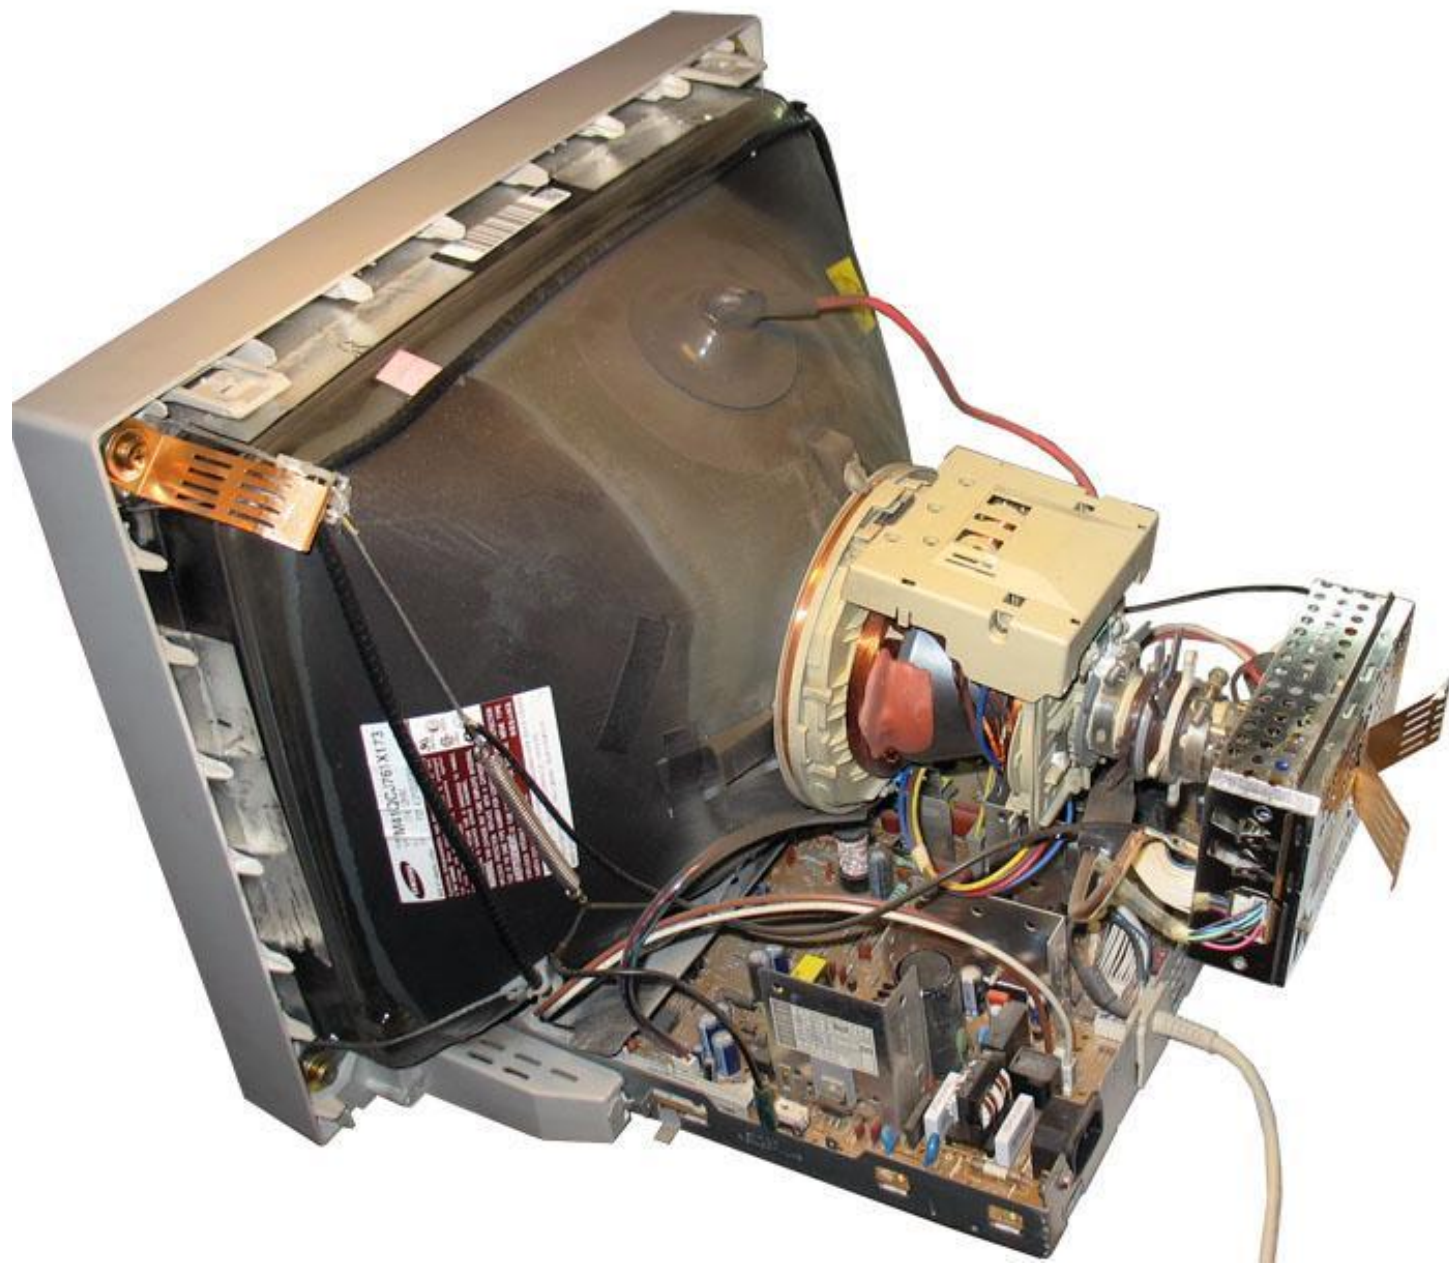

Устройства вывода информации из ПК

МОНИТОРЫ

ЭЛТ с теневой маской

ЭЛТ с апертурной решеткой

Цветные полимерные эмиттеры (излучатели)

Цветные фильтры, белые эмиттеры (излучатели)

Технология со средой конвертирования цвета

RCA (тюльпан)

TRS 1/4" (большой джек)

TRS 1/8" (мини джек)

XLR