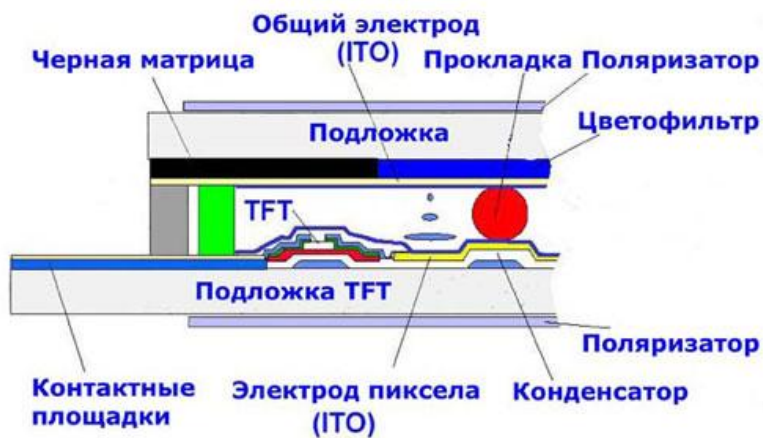

Устройства вывода информации из ПК

МОНИТОРЫ

ЭЛТ с теневой маской

ЭЛТ с апертурной решеткой

Цветные полимерные эмиттеры (излучатели)

Цветные фильтры, белые эмиттеры (излучатели)

Технология со средой конвертирования цвета

RCA (тюльпан)

TRS 1/4" (большой джек)

TRS 1/8" (мини джек)

XLR