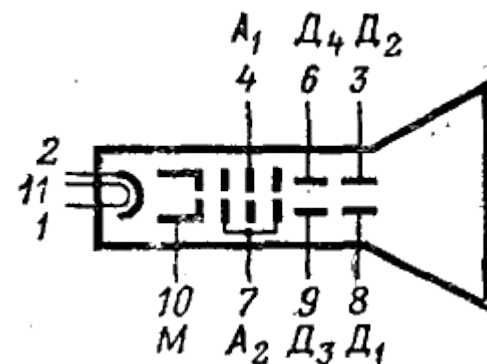

Устройства вывода информации из ПК

МОНИТОРЫ

ЭЛТ с теневой маской

ЭЛТ с апертурной решеткой

Цветные полимерные эмиттеры (излучатели)

Цветные фильтры, белые эмиттеры (излучатели)

Технология со средой конвертирования цвета

RCA (тюльпан)

TRS 1/4" (большой джек)

TRS 1/8" (мини джек)

XLR