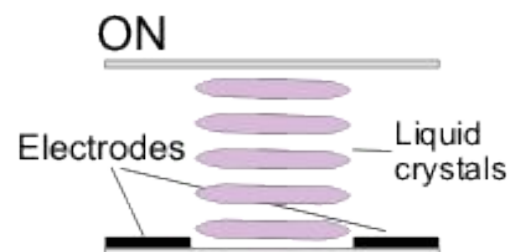

Устройства вывода информации из ПК

МОНИТОРЫ

ЭЛТ с теневой маской

ЭЛТ с апертурной решеткой

Цветные полимерные эмиттеры (излучатели)

Цветные фильтры, белые эмиттеры (излучатели)

Технология со средой конвертирования цвета

RCA (тюльпан)

TRS 1/4" (большой джек)

TRS 1/8" (мини джек)

XLR