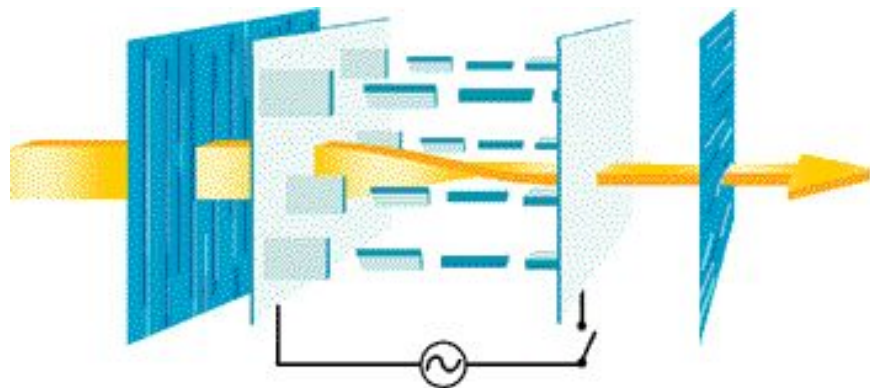

Устройства вывода информации из ПК

МОНИТОРЫ

ЭЛТ с теневой маской

ЭЛТ с апертурной решеткой

Цветные полимерные эмиттеры (излучатели)

Цветные фильтры, белые эмиттеры (излучатели)

Технология со средой конвертирования цвета

RCA (тюльпан)

TRS 1/4" (большой джек)

TRS 1/8" (мини джек)

XLR