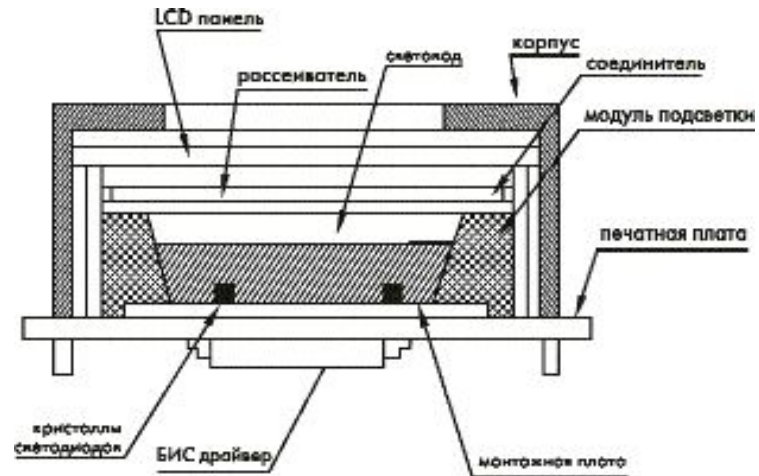

Устройства вывода информации из ПК

МОНИТОРЫ

ЭЛТ с теневой маской

ЭЛТ с апертурной решеткой

Цветные полимерные эмиттеры (излучатели)

Цветные фильтры, белые эмиттеры (излучатели)

Технология со средой конвертирования цвета

RCA (тюльпан)

TRS 1/4" (большой джек)

TRS 1/8" (мини джек)

XLR