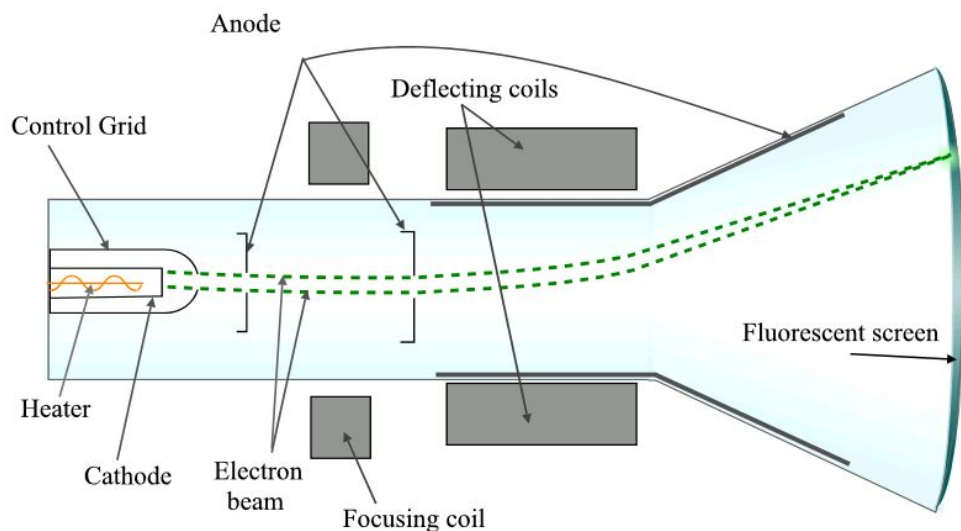

Устройства вывода информации из ПК

МОНИТОРЫ

ЭЛТ с теневой маской

ЭЛТ с апертурной решеткой

Цветные полимерные эмиттеры (излучатели)

Цветные фильтры, белые эмиттеры (излучатели)

Технология со средой конвертирования цвета

RCA (тюльпан)

TRS 1/4" (большой джек)

TRS 1/8" (мини джек)

XLR