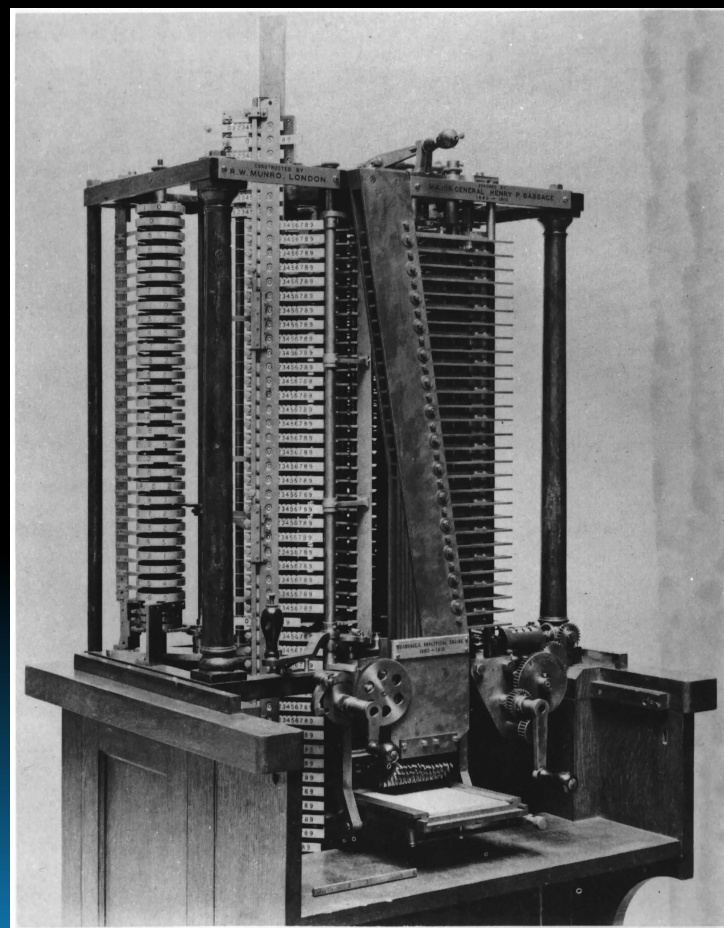

ИСТОРИЯ РАЗВИТИЯ ВЫЧИСЛИТЕЛЬ НОЙ ТЕХНИКИ

Выполнила: ученица 10 класса
Шапран Мария

История развития ВТ

- Аналитическая машина Бэббиджа
- ЭВМ первого поколения
- ЭВМ второго поколения
- Современные персональные компьютеры

Аналитическая машина Бэббиджа

ЭВМ первого поколения

ЭВМ первого поколения. В 1945 году в США был построен ENIAC (Electronic Numerical Integrator and Computer - электронный числовой интегратор и калькулятор), а в 1950 году в СССР была создана МЭСМ (Малая Электронная Счетная Машина).

ЭВМ второго поколения

ЭВМ второго поколения. В СССР в 1967 году вступила в строй наиболее мощная в Европе ЭВМ второго поколения БЭСМ-6 (Большая Электронная Счетная Машина), которая могла выполнять 1 миллион операций в секунду.