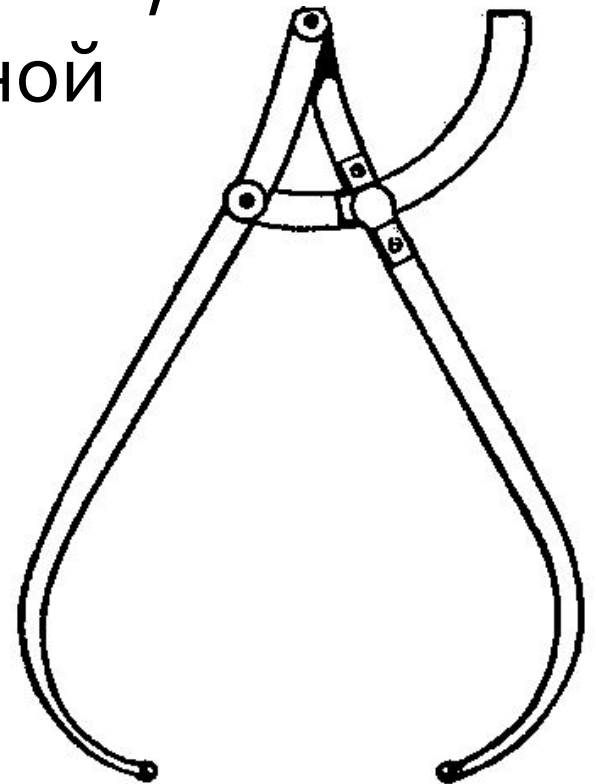

**На статус посвящённых указывает
знак Циркуля – сокрытый в виде
подставки для телескопа.**

г. Миасс
Парк гигантских фигур
Размеры циркуля
достигают почти 4м
А масса 154кг

Виды циркулей

Козья ножка

У этого циркуля нет пишущей части,
а есть зажим в котором можно закрепить
карандаш,
фломастер, кисть
и любой
пишущий прибор

Виды циркулей

Циркуль–измеритель

Чертежный инструмент , который может

Измерять и

откладывать

прямые

линии

Виды циркулей

Штангенциркуль

Универсальный прибор,
предназначенный для измерений
наружных и внутренних размеров

Виды циркулей

Толстотный циркуль инструмент для измерения размеров, представляющий собой две изогнутые ножки, снабженный дугообразной измерительной шкалой