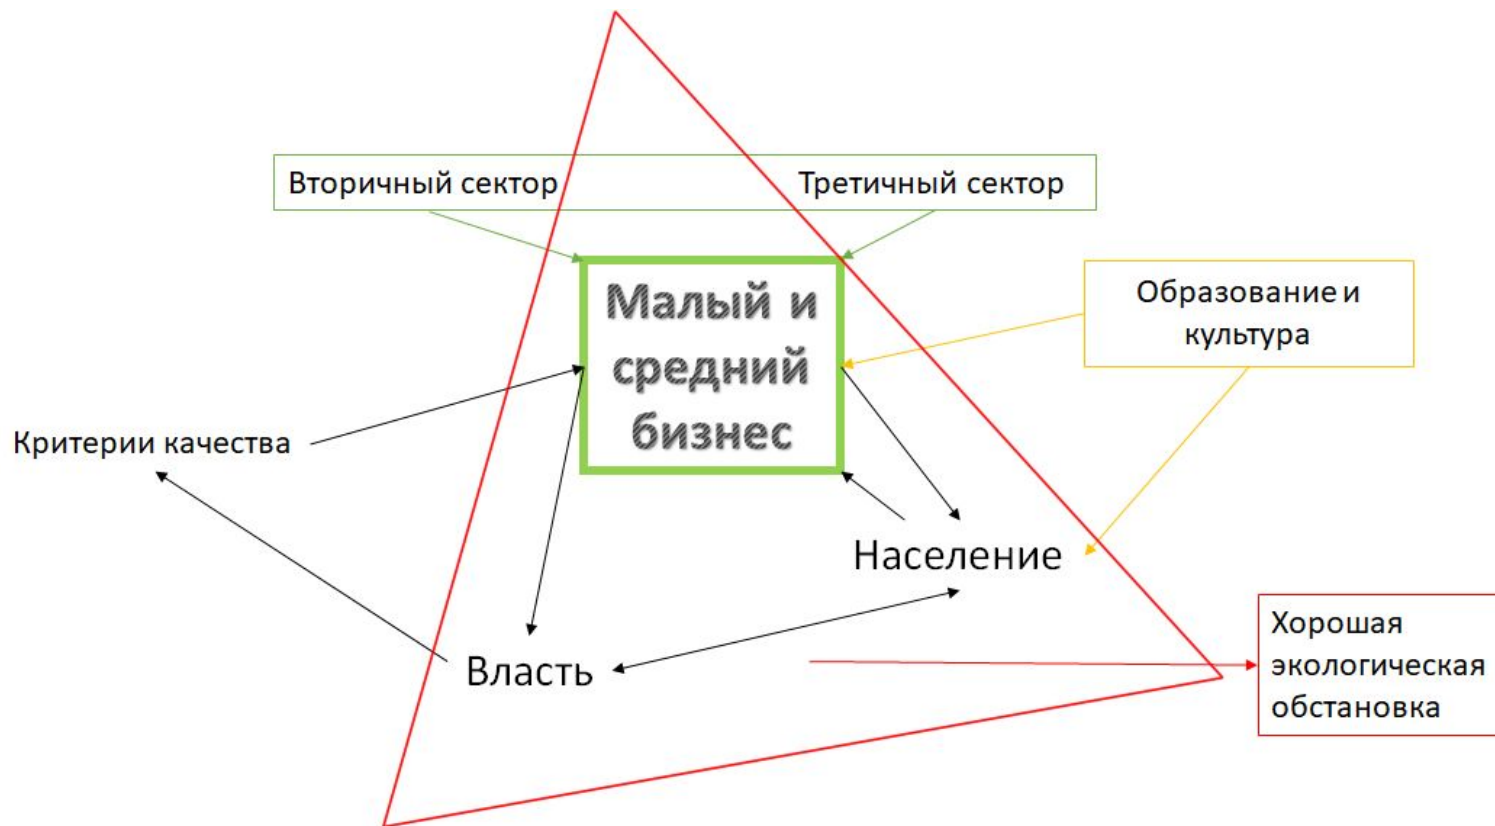

УМНЫЕ ГОРОДА БОСТОН И ТОКИО

Подготовили: 4 группа

Спикеры:

Майстренко Ева (Д-170)

Зулькарнаев Данил (Д-170)

Географическое положение Японии и Токио

ТОКИО

ТОКИО

СХЕМА ИДЕАЛЬНОЙ СИСТЕМЫ УПРАВЛЕНИЯ ГОРОДОМ

Система управления

ЭКОЛОГИЯ

**ИНФРА-
СТРУКТУРА**

ЭКОНОМИКА

**СОЦИАЛЬНАЯ
ИНФРАСТРУКТУРА**

БОСТОН

СПАСИБО ЗА ВНИМАНИЕ!