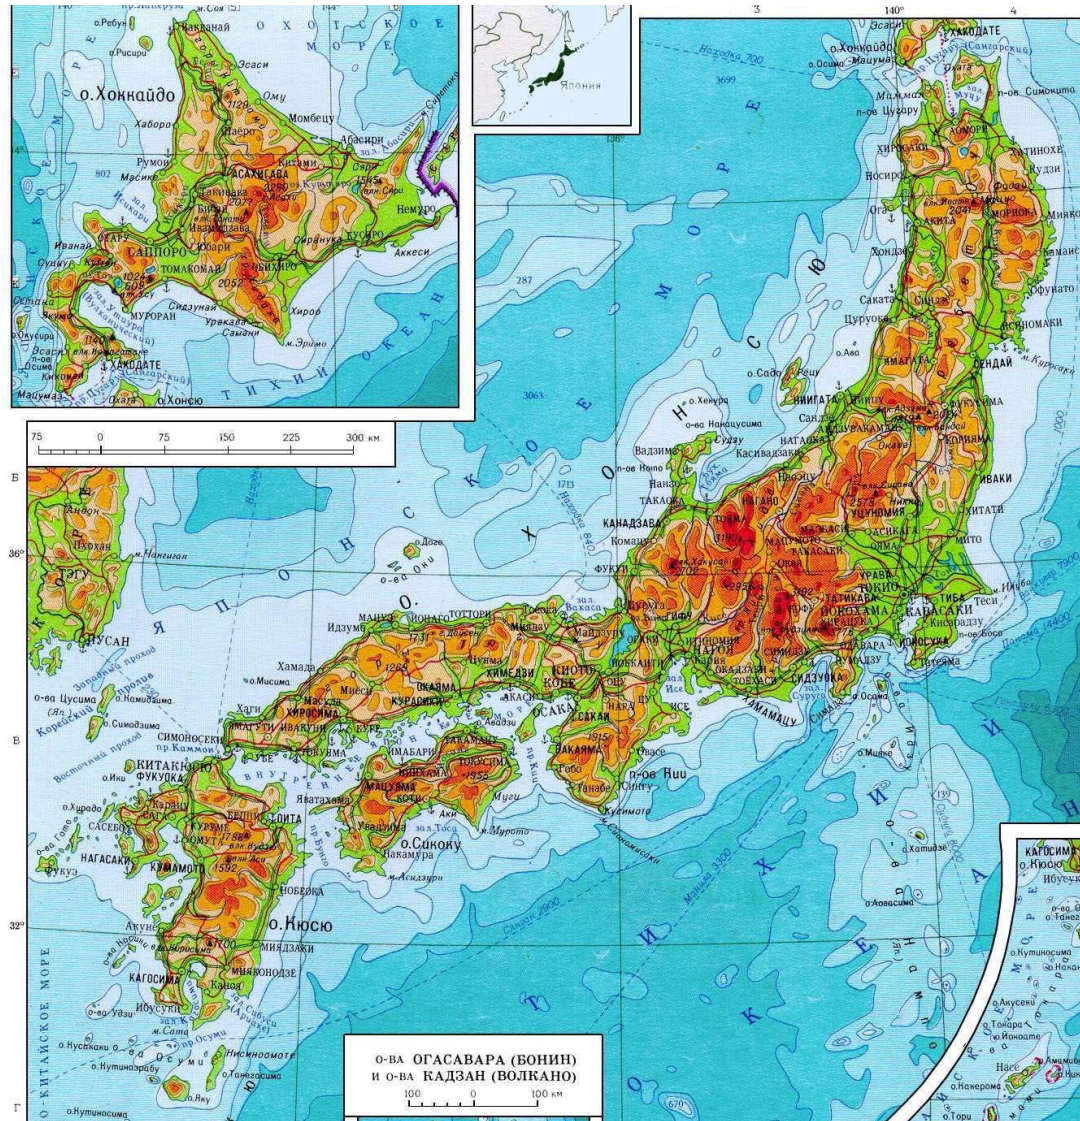

УМНЫЕ ГОРОДА БОСТОН И ТОКИО

Подготовили: 4 группа

Спикеры:

Майстренко Ева (Д-170)

Зулькарнаев Данил (Д-170)

Географическое положение Японии и Токио

ТОКИО

ТОКИО

СХЕМА ИДЕАЛЬНОЙ СИСТЕМЫ УПРАВЛЕНИЯ ГОРОДОМ

Система управления

ЭКОЛОГИЯ

**ИНФРА-
СТРУКТУРА**

ЭКОНОМИКА

**СОЦИАЛЬНАЯ
ИНФРАСТРУКТУРА**

БОСТОН

СПАСИБО ЗА ВНИМАНИЕ!