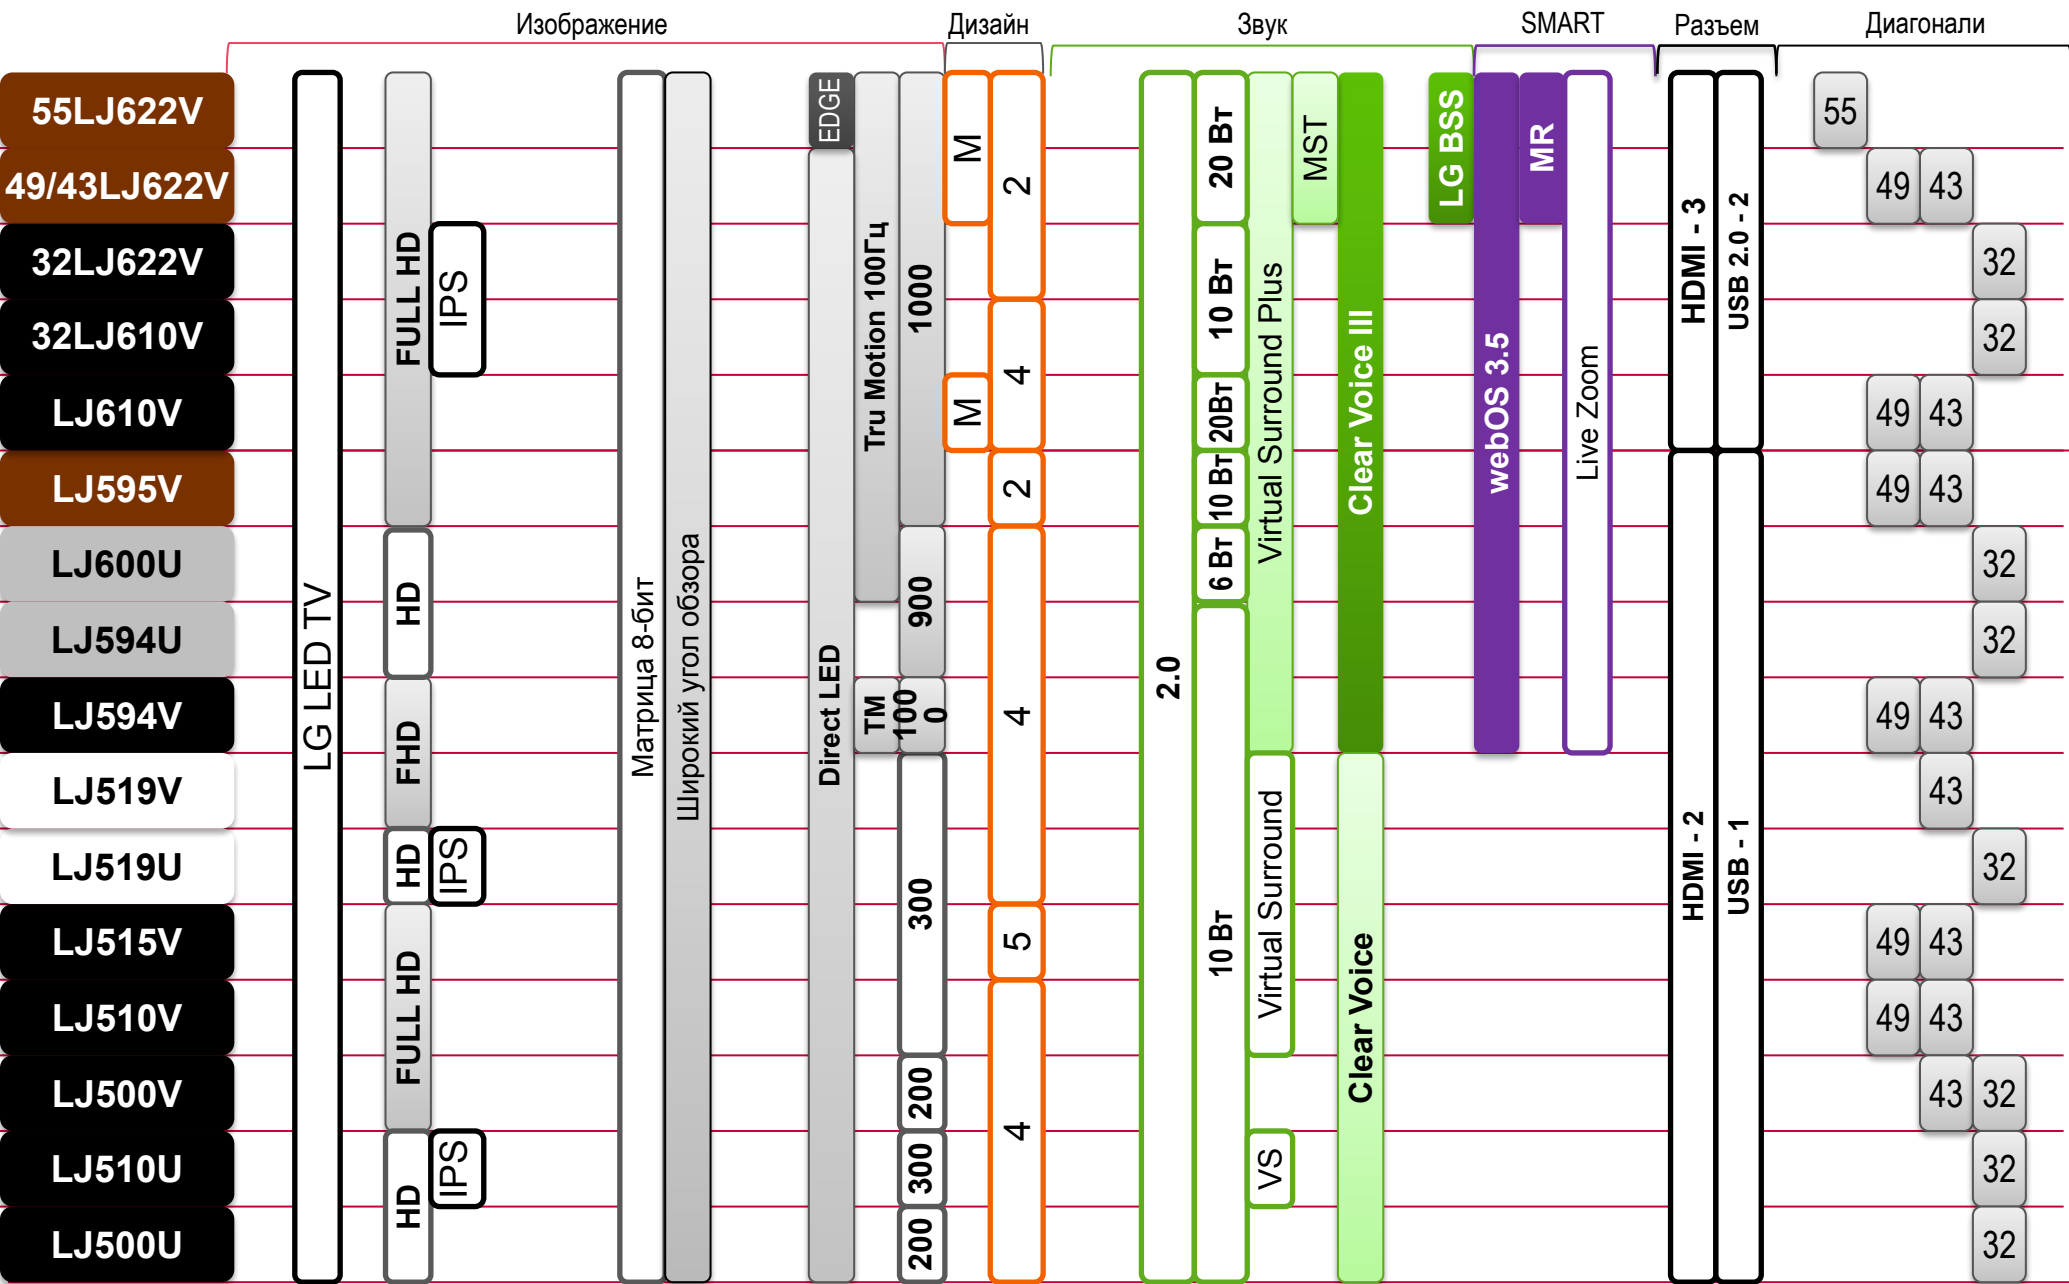

LG FULL HD ЖК (LED) TV

1 2 3 4 5 6 7 8 9 10 11 12 13 14 15 16 17 18 19 20 21 22 23 24 25 26 27 28 29 30 31 32

Расшифровка условных обозначений в таблице

1	- Принадлежность к серии Signature
2	- Группа телевизора
3	- Для ЖК TV поддержка технологии Nano Cell или Wide Color Gamut (WCG)
4	- Разрешение экрана телевизора UTRA HD /FULL HD/ HD
5	- Тип матрицы 10-поколение OLED/IPS 4K/IPS 4K (M+)/IPS
6	- Наличие или отсутствие функции 4K масштабирования
7	- Тип поддерживаемого HDR: Dolby Vision, Active HDR (HRD10+HLG)
8	- Поддержка функции HDR-эффект
9	- Битность матрицы, отображение цветов
10	- Название USP, связанное с углом обзора
11	- Тип управление яркостью пикселей
12	- Тип функции, отвечающей за увеличение яркости телевизора
13	- Тип задней подсветки
14	- Наличие функции Tru Motion и ее разновидностей
15	- Значение индекса PMI
16	- Тип дизайна PonW (Изображение на стене); PonG (Изображение на стекле); PonM (Изящный металлический дизайн); MT – очень тонкая металлическая рамка; M – металлическая рамка вокруг экрана
17	- Тип и место крепления ножки телевизора, см. доп. комментарии
18	- Наличие или отсутствие саундбара в комплекте
19	- Поддержка технологии Dolby Atmos
20	- Тип звуковой системы по каналам
21	- Максимальная мощность звуковой системы и сабвуфера
22	- Тип системы, создающей объемный звук
23	- Поддержка функции Magic Sound Tuning
24	- Версия системы улучшения качества воспроизведения голоса
25	- Поддержка технологии Hi-Fi Audio
26	- Поддержка технологии беспроводной передачи звука
27	- Версия SMART TV и его наличие
28	- Наличие или отсутствие пульта Magic Remote
29	- Поддержка функций Live Zoom и Magic Focus
30	- Поддержка функции OLED Gallery
31	- Количество портов HDMI
32	- Количество портов UBS и их версии

Пояснение сносок

- 1- Мощность аудиосистемы для 77G7V – 80Вт, мощность сабвуфера - 40Вт
- 2- Тип аудиосистемы для 55E7V – 2.2Вт, общая мощность – 40Вт, мощность сабвуфера - 20Вт
- 3- Для моделей 49UJ675V, 43UJ675V, 49UJ670V, 43UJ670V, 49UJ655V, 43UJ655V, 49UJ651V, 43UJ651V тип подсветки экрана - Direct LED, в данных моделях отсутствуют функции Локального затемнения и Ультра яркости.
- 4- Цвет корпусам моделей 75UJ675V и 75UJ651V близок к более темному оттенку серебряного цвета Titan

Цвет заливки названия модели – это цвет корпуса телевизора

OLED W7	- Цвет корпуса телевизора, который максимально близок к черному цвету
OLED G7	- Цвет корпуса телевизора, который близок к цвету Hawana Brown
OLED C7	- Цвет корпуса телевизора, который близок к серебряному с металлическим блеском, (Shine Silver, Chrome, возможны вкрапления черного)
UJ740V	
UJ639V	- Цвет близок к более темному оттенку серебряного цвета Titan
	- Цвет корпуса телевизора максимально близок к белому

Тип крепления и внешний вид ножки

1	- Alpine stand	
2	- Ножка-полумесяц	
3	- Невидимая ножка, Парящий телевизор	
4	- Ножка с двумя точками опоры	
5	- Ножка с центральной опорой