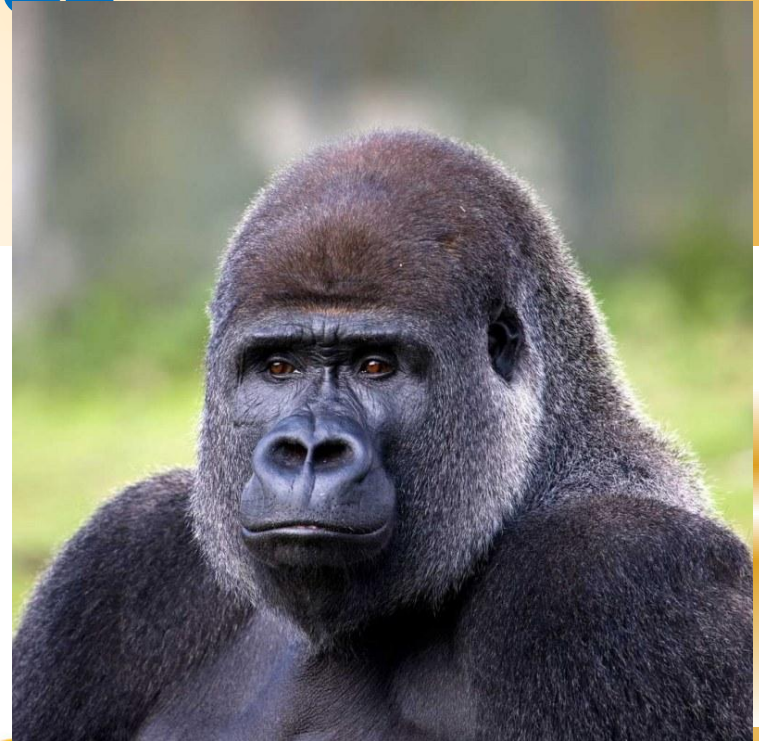

# Горилла

**Открытая тема**

**Горилла** - самая крупная человекообразная обезьяна, самцы которой вырастают ростом до 2 м и весом около 3 центнеров. Эта обезьяна обитает стадами в джунглях Экваториальной Африки. Питается сочными ростками, плодами и фруктами, а также птичьими яйцами и насекомыми.

Гориллы признаны очень интеллигентными животными. Они известны своими способами коммуникации и жестами. Некоторые гориллы в зоопарках создают свой язык жестов.

Гориллы близкие родственники человека, у людей с ними 98% одинаковых ДНК.