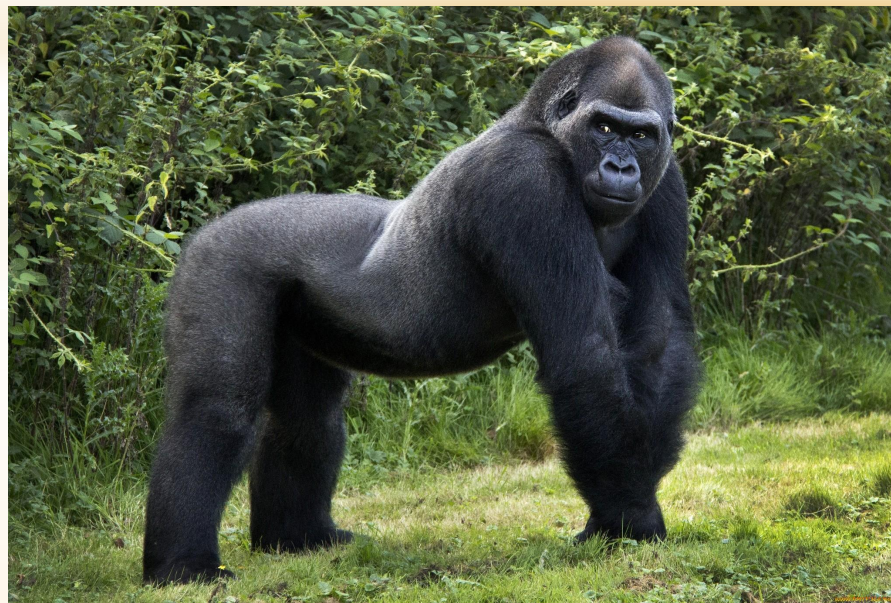

# Горилла

**Открытая тема**

**Горилла** - самая крупная человекообразная обезьяна, самцы которой вырастают ростом до 2 м и весом около 3 центнеров. Эта обезьяна обитает стадами в джунглях Экваториальной Африки. Питается сочными ростками, плодами и фруктами, а также птичьими яйцами и насекомыми.

Гориллы признаны очень интеллигентными животными. Они известны своими способами коммуникации и жестами. Некоторые гориллы в зоопарках создают свой язык жестов.

Гориллы близкие родственники человека, у людей с ними 98% одинаковых ДНК.