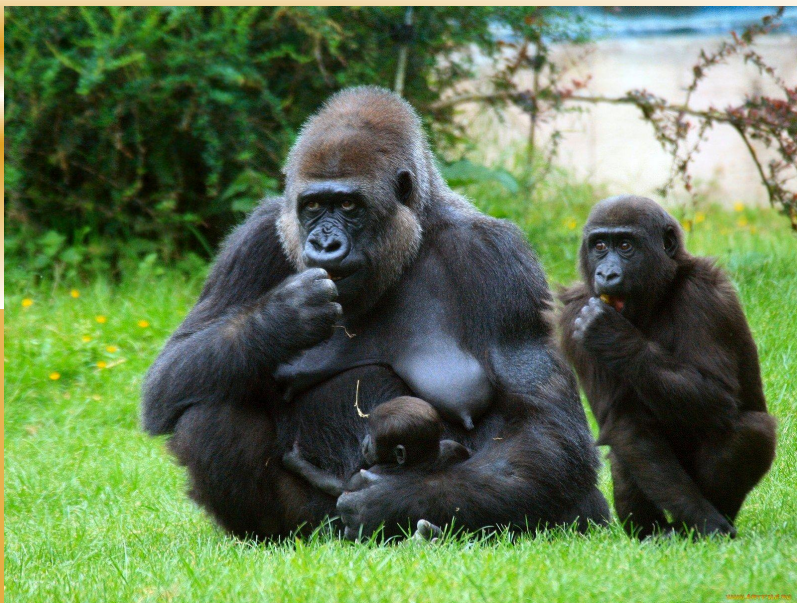

# Горилла

**Открытая тема**

**Горилла** - самая крупная человекообразная обезьяна, самцы которой вырастают ростом до 2 м и весом около 3 центнеров. Эта обезьяна обитает стадами в джунглях Экваториальной Африки. Питается сочными ростками, плодами и фруктами, а также птичьими яйцами и насекомыми.

Гориллы признаны очень интеллигентными животными. Они известны своими способами коммуникации и жестами. Некоторые гориллы в зоопарках создают свой язык жестов.

Гориллы близкие родственники человека, у людей с ними 98% одинаковых ДНК.