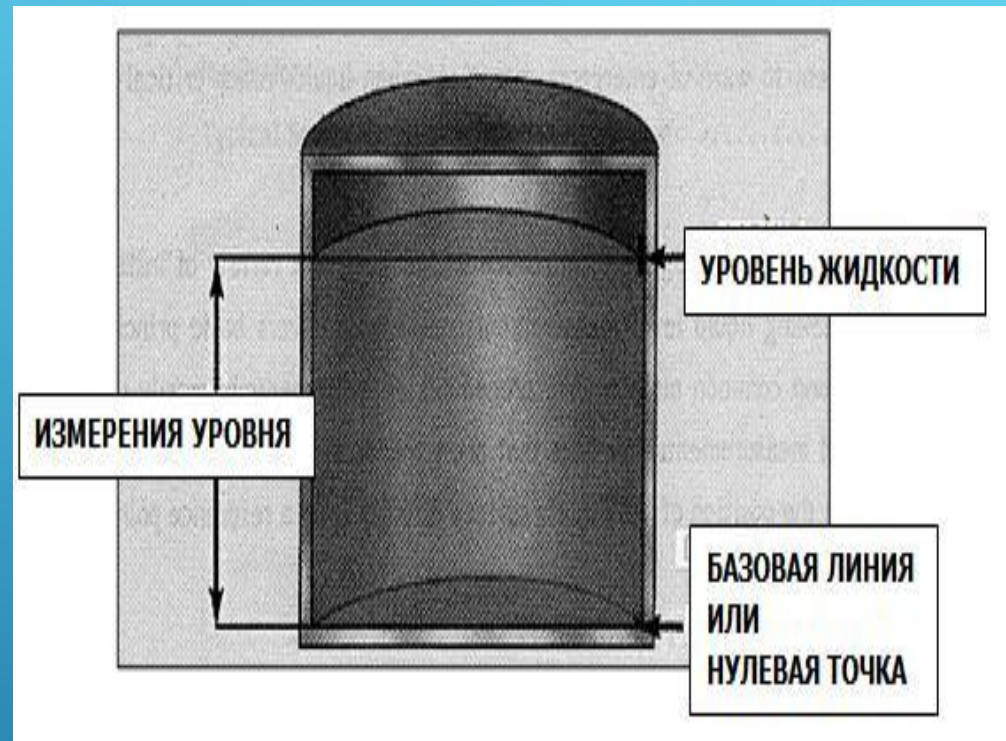

УЛЬТРАЗВУКОВЫЕ УРОВНЕМЕРЫ

Подготовил:

Студент Группы 31Н

ТНИ СахГУ

Новак Максим

Преподаватель:

Сторожева Мария Евгеньевна

Ультразвуковой уровнемер — это прибор, измеряющий уровень (положение поверхности жидкости, находящейся выше или ниже нулевой точки, относительно которой проводятся измерения), является счетчиком непрямого действия. Под приборами непрямого действия подразумеваются устройства, которые определяют уровень жидкости, не входя в непосредственный физический контакт с самой жидкостью.