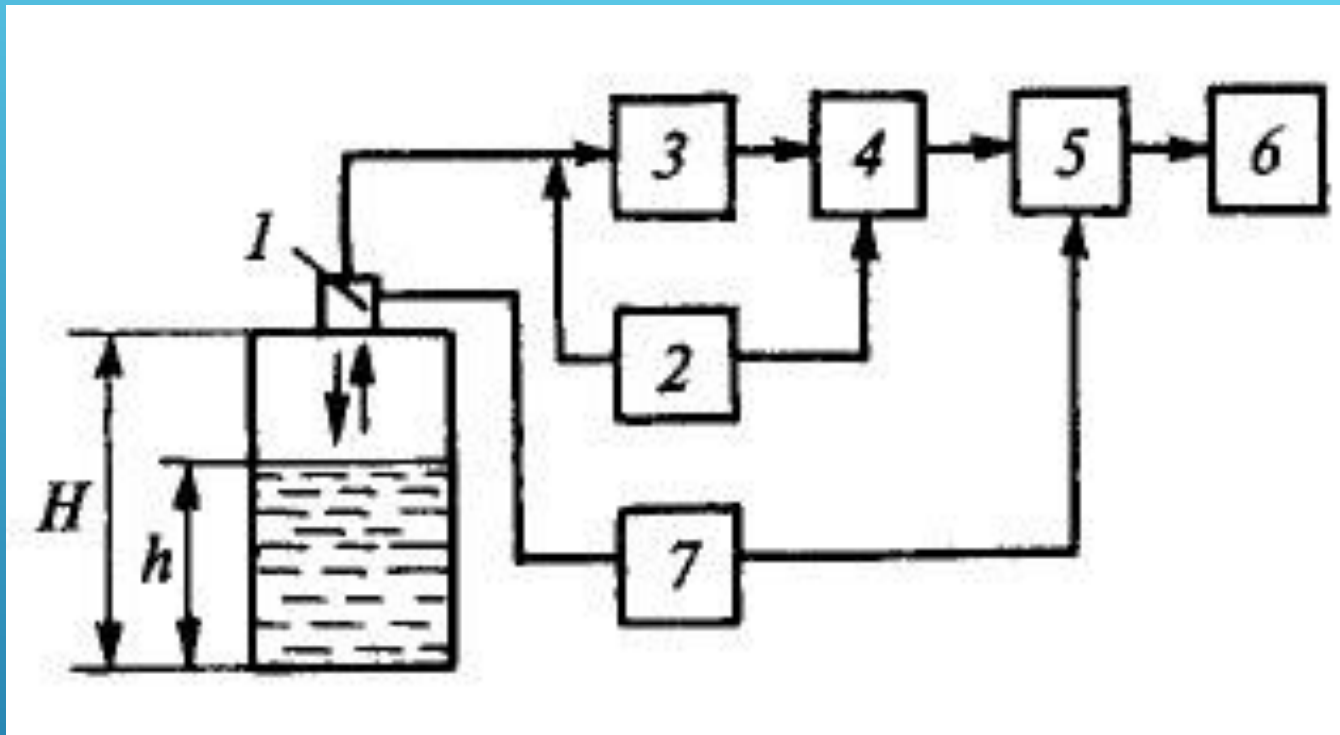

1. 1 — АКУСТИЧЕСКИЙ ПРЕОБРАЗОВАТЕЛЬ; 2 — ГЕНЕРАТОР;
   3 — УСИЛИТЕЛЬ; 4 — СХЕМА ИЗМЕРЕНИЯ ВРЕМЕНИ;
   5 — ПРЕОБРАЗОВАТЕЛЬ; 6 — ВТОРИЧНЫЙ ПРИБОР;
   7 — БЛОК ТЕМПЕРАТУРНОЙ КОМПЕНСАЦИИ

УПРОЩЕННАЯ СХЕМА