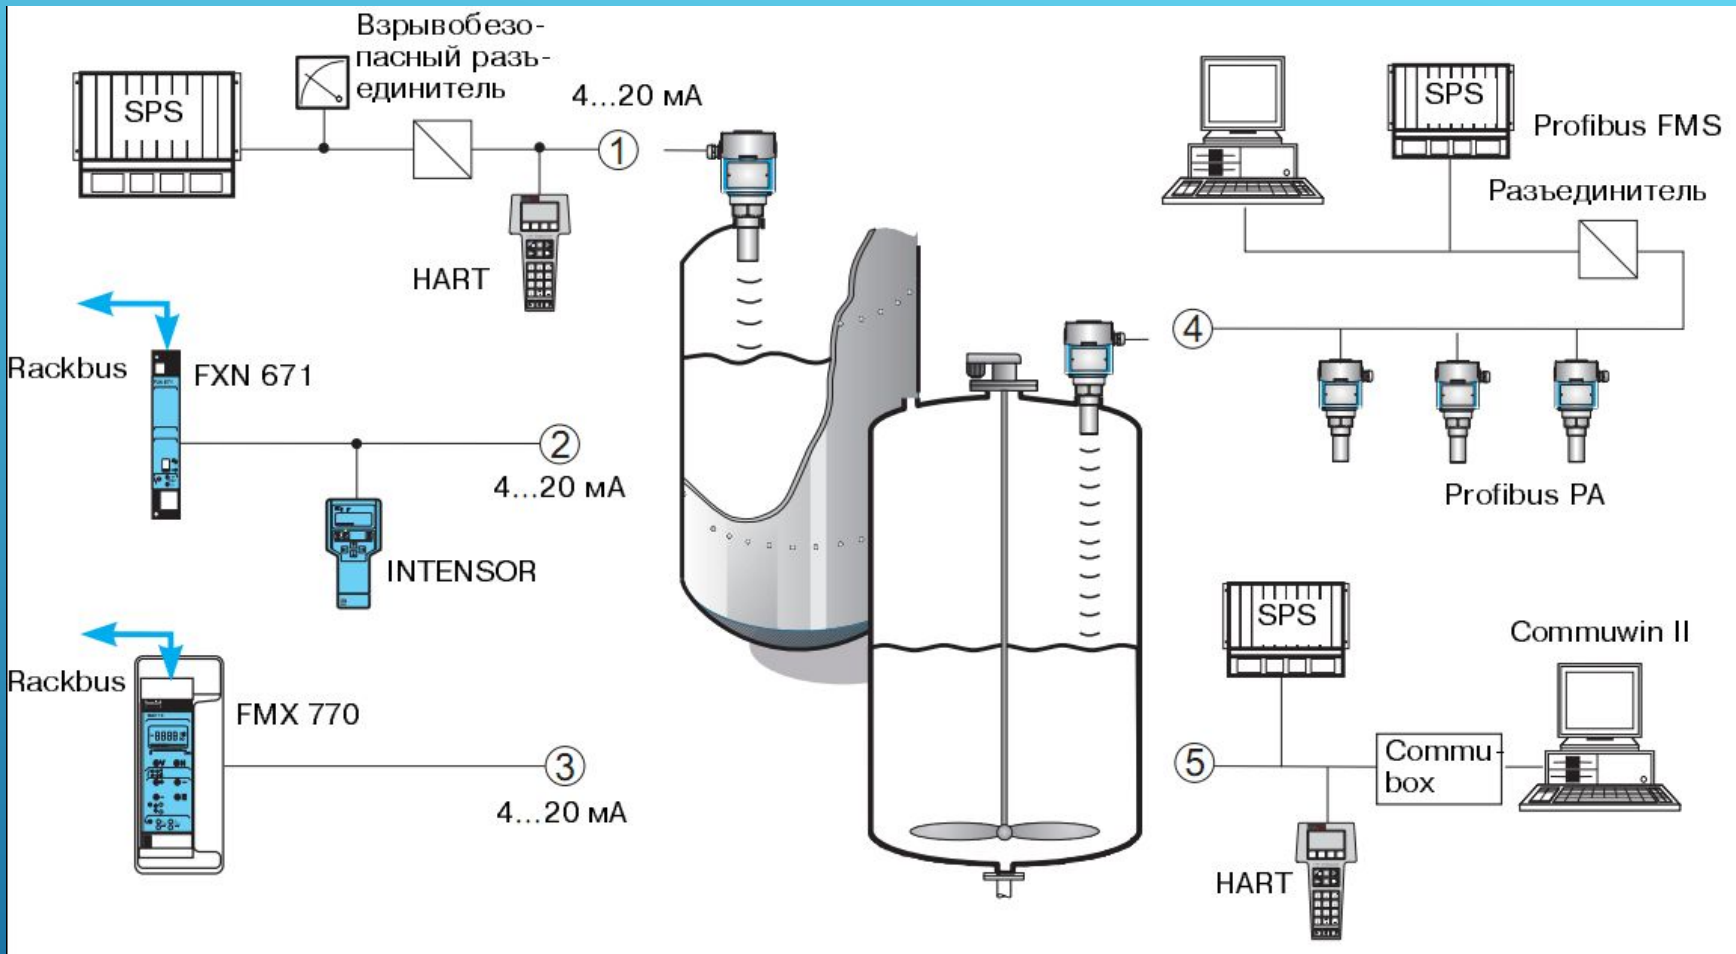

УЛЬТРАЗВУКОВЫЕ УРОВНЕМЕРЫ

Подготовил:

Студент Группы 31Н

ТНИ СахГУ

Новак Максим

Преподаватель:

Сторожева Мария Евгеньевна

Ультразвуковой уровнемер — это прибор, измеряющий уровень (положение поверхности жидкости, находящейся выше или ниже нулевой точки, относительно которой проводятся измерения), является счетчиком непрямого действия. Под приборами непрямого действия подразумеваются устройства, которые определяют уровень жидкости, не входя в непосредственный физический контакт с самой жидкостью.

ОПРЕДЕЛЕНИЕ

ПРИНЦИП РАБОТЫ

- 1 — АКУСТИЧЕСКИЙ ПРЕОБРАЗОВАТЕЛЬ; 2 — ГЕНЕРАТОР;
 3 — УСИЛИТЕЛЬ; 4 — СХЕМА ИЗМЕРЕНИЯ ВРЕМЕНИ;
 5 — ПРЕОБРАЗОВАТЕЛЬ; 6 — ВТОРИЧНЫЙ ПРИБОР;
 7 — БЛОК ТЕМПЕРАТУРНОЙ КОМПЕНСАЦИИ

УПРОЩЕННАЯ СХЕМА

ДЕЙСТВУЮЩИЕ ПАРАМЕТРЫ

ДИАПАЗОНЫ ИЗМЕРЕНИЯ И ПОГРЕШНОСТЬ

ПРИМЕНЕНИЕ

- ▶ Отсутствие контакта с измеряемым продуктом, что расширяет сферы приложения прибора
- ▶ Габариты устройства при таком методе получаются очень компактными
- ▶ Приборы можно использовать как регуляторы, регистраторы данных, сложные вычислительные блоки с передачей данных (благодаря многочисленным опциям)
- ▶ Результаты измерений получаются независимыми от химических и физических факторов среды, а также ее плотности (применимость к агрессивным, вязким средам)
- ▶ Часть приборов может работать полностью автономно с использованием внешних батарей