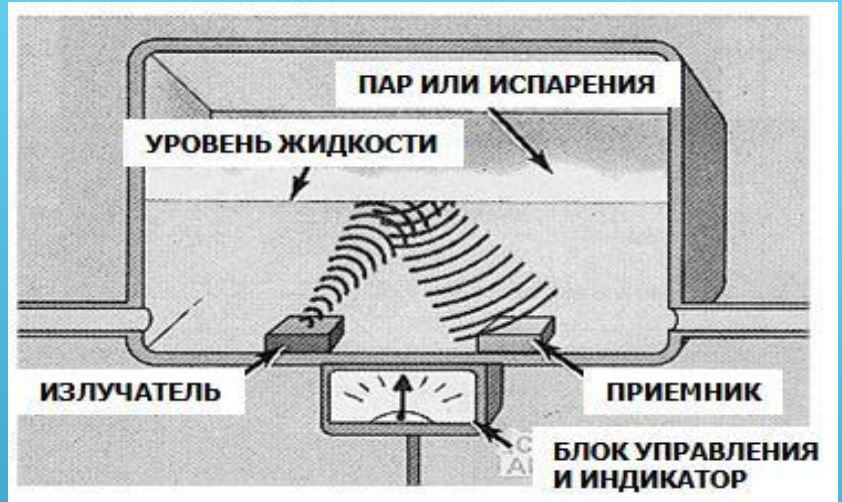

ПРИНЦИП РАБОТЫ