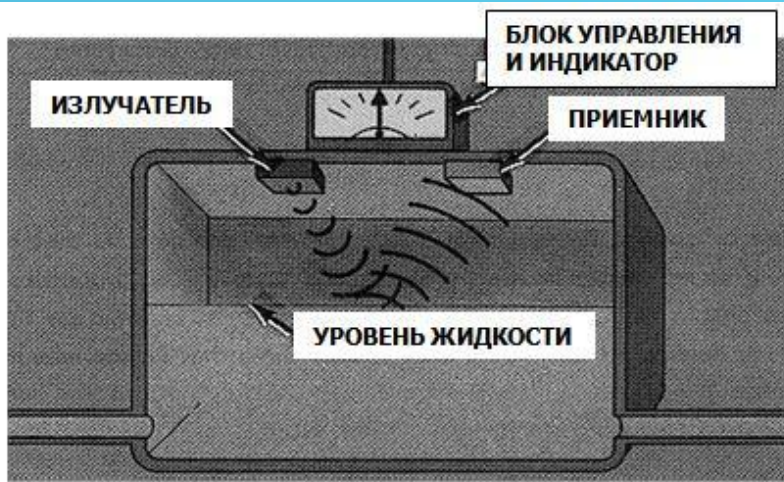

ПРИНЦИП РАБОТЫ