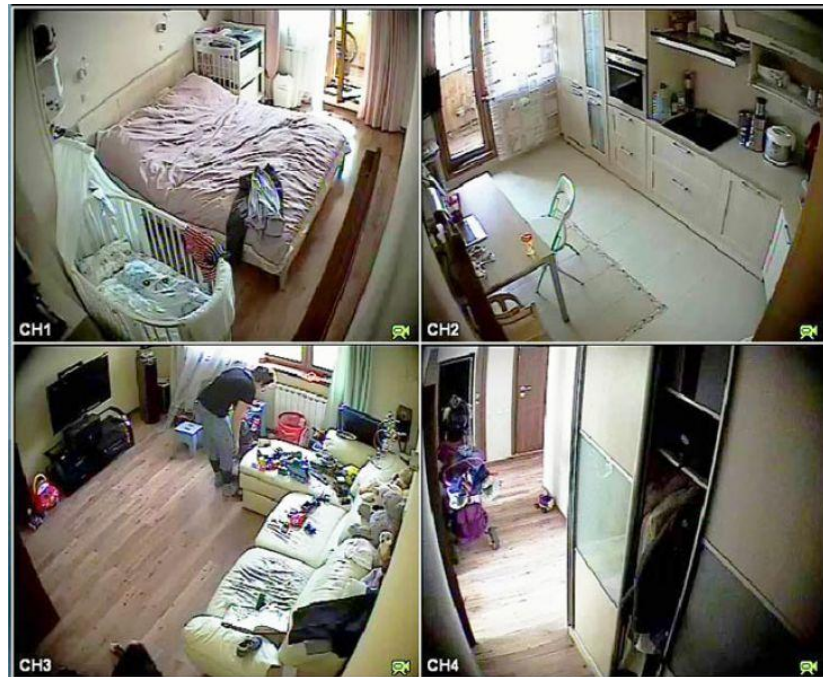

1. Квартира: с целью предотвращения краж или оперативного поиска злоумышленников.
2. Офис: с целью отслеживания качества работы сотрудников.
3. Складское или производственное помещение: с целью оперативного реагирования на возможные сбои в работе конвейера и иных автоматических систем.
4. Детская комната: с целью предотвращения неподобающего обращения с ребёнком.

5. Закрепление камеры на одежде: с целью выявления недобросовестного поведения должностных лиц.
6. Автомобиль: с целью фиксирования возможных аварийных ситуаций или причинения ущерба имуществу третьими лицами. И так далее.