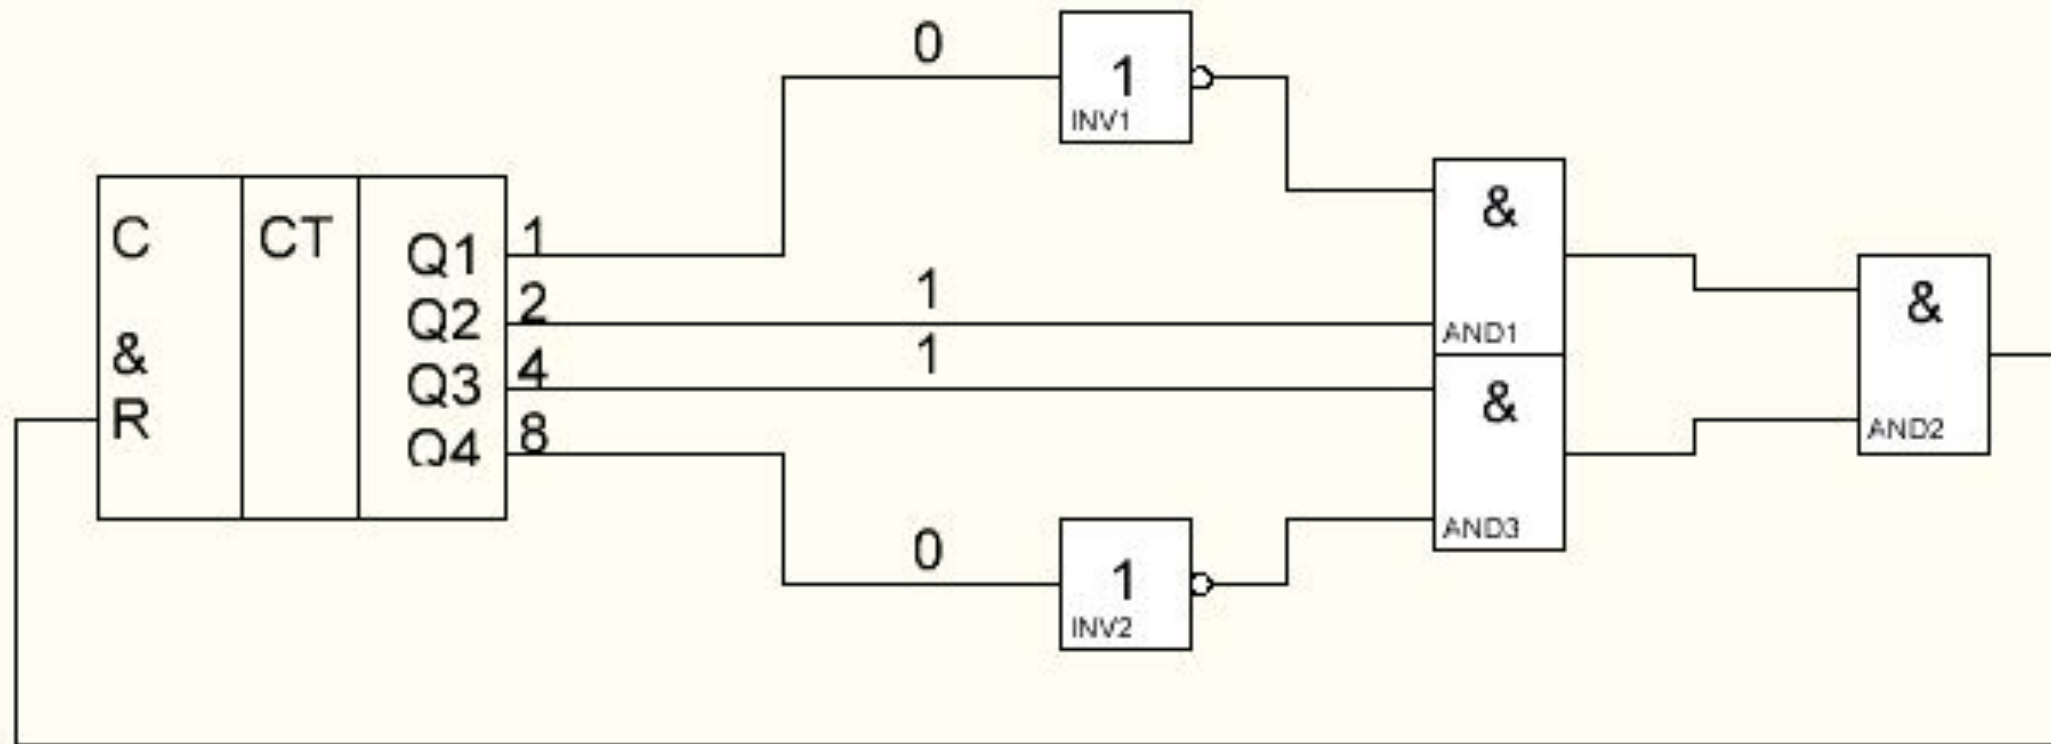

ЭЛЕКТРОННЫЕ ЧАСЫ НА ИНТЕГРАЛЬНЫХ МИКРОСХЕМАХ

Демченко Анастасия

Студент группы 8Т21

E-mail:andronova_1994@inbox.ru

Структурная схема часов

Ограничитель счета

Спасибо за внимание