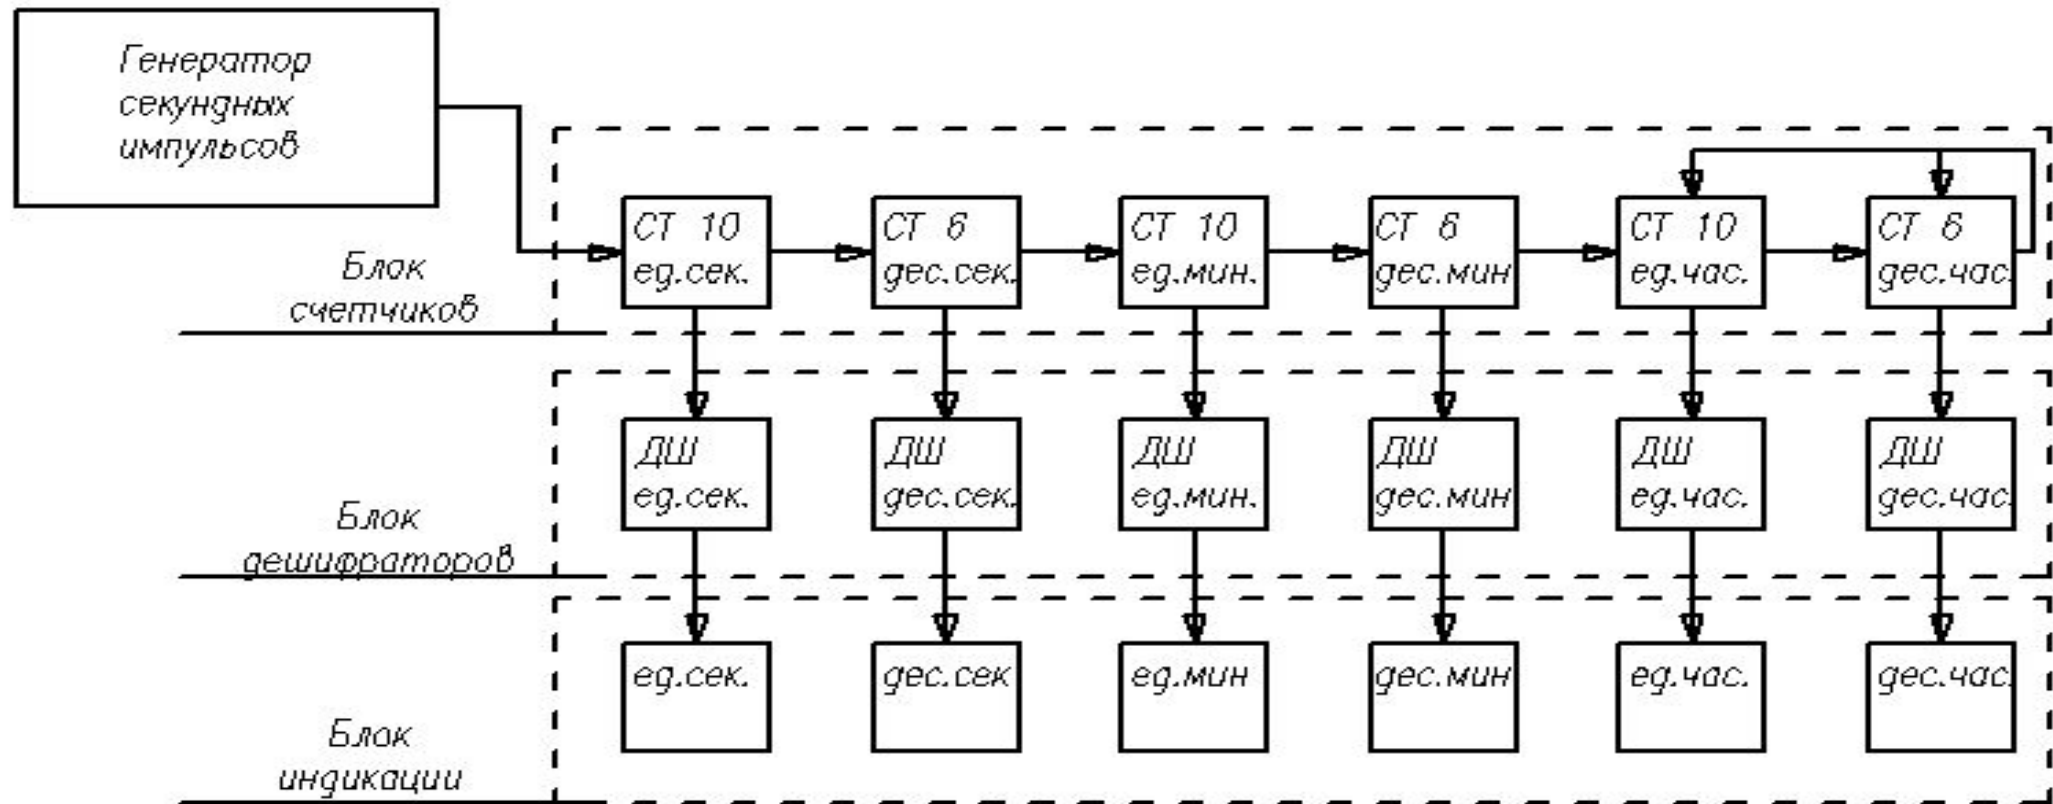

ЭЛЕКТРОННЫЕ ЧАСЫ НА ИНТЕГРАЛЬНЫХ МИКРОСХЕМАХ

Демченко Анастасия

Студент группы 8Т21

E-mail:andronova_1994@inbox.ru

Структурная схема часов

Ограничитель счета

Спасибо за внимание