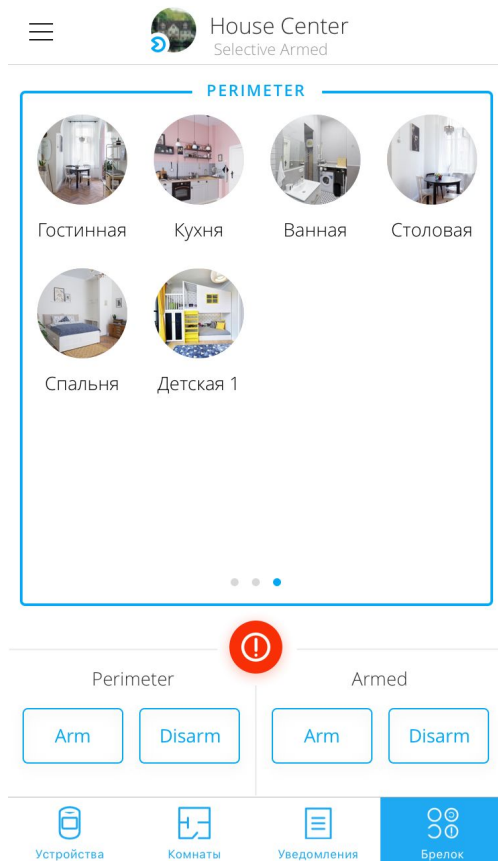

Software

Зоны