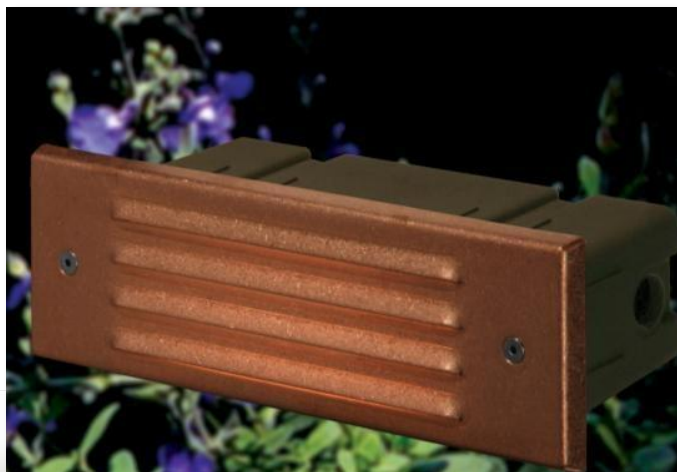

UN: UcelloNotturmo

Светильники монтируемые в стену

- LM – Медный
- PD – Латунный
- LevelX System
- 20w T3 Vipin Лампочка

LM: LouverMassimo

PD: PanciaDoppio

Светильники монтируемые в стену

- Классическая модель
- Латунный
- 20w AR-11 Лампочка