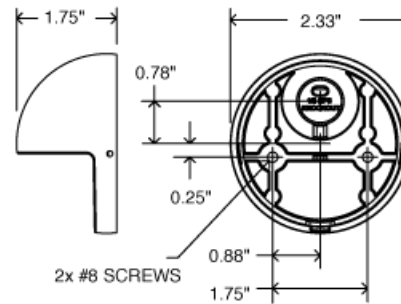

Светильники монтируемые в стену

- Классическая модель
- Латунный

MM: MolluscoMuro