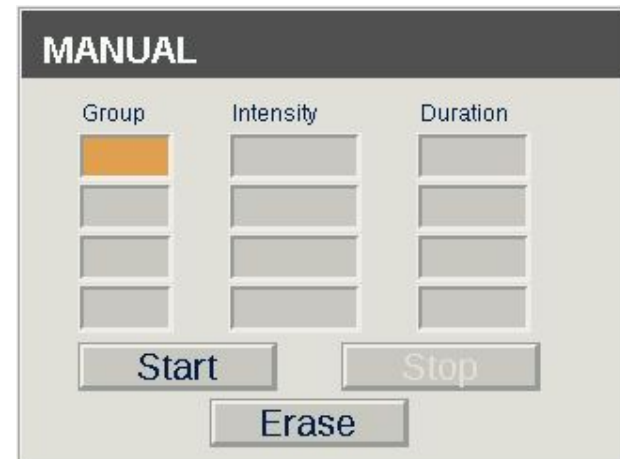

Ручное управление

- Контроль любой группы
- Установка таймеров
- Настройка в реальном времени

- **LX:** Трансформатор с цифровым контролем
- Фотоэлемент и расписание
- Проверка нагрузки в реальном времени
- Модульная конструкция
- 150 и 300 ватт