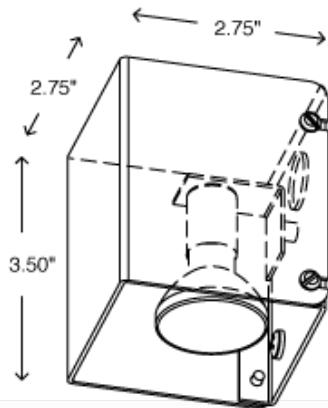

DOWN LIGHTS

- •Медь
- •Установка на поверхность
- •AR-11