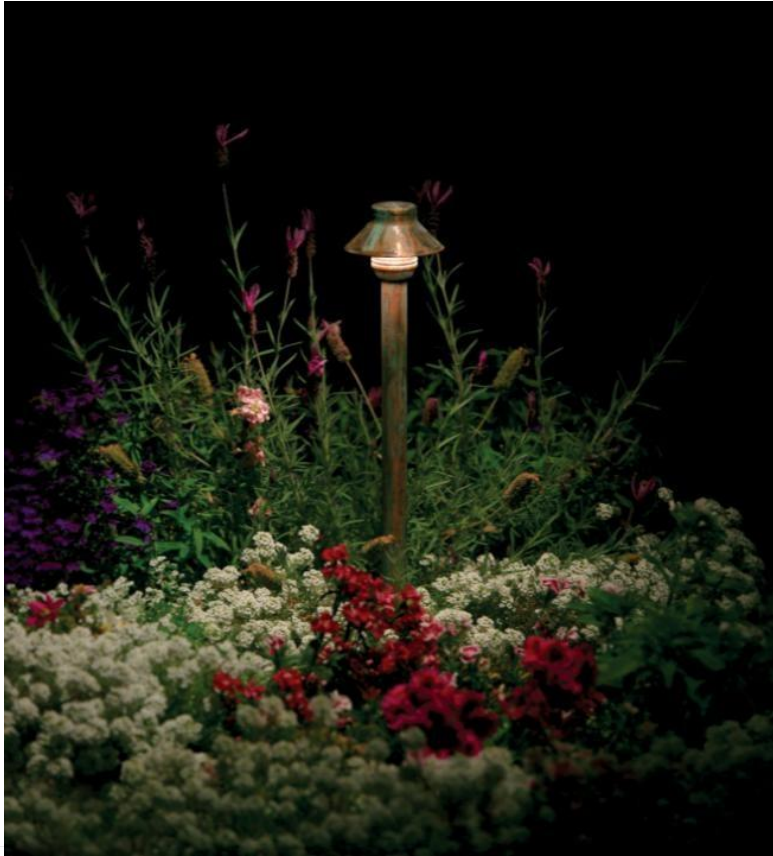

PATH LIGHTS

- Классический дизайн
- Эффективное распределение света

SP: SaguaroPetite

EA: ElfoAngoloso

PR: PettoRisoluto

PR: PettoRisoluto

PR: PettoRisolutoar

PATH LIGHTS