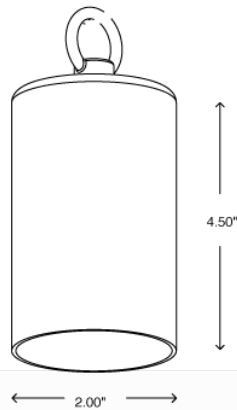

DOWN LIGHTS

•AR-11