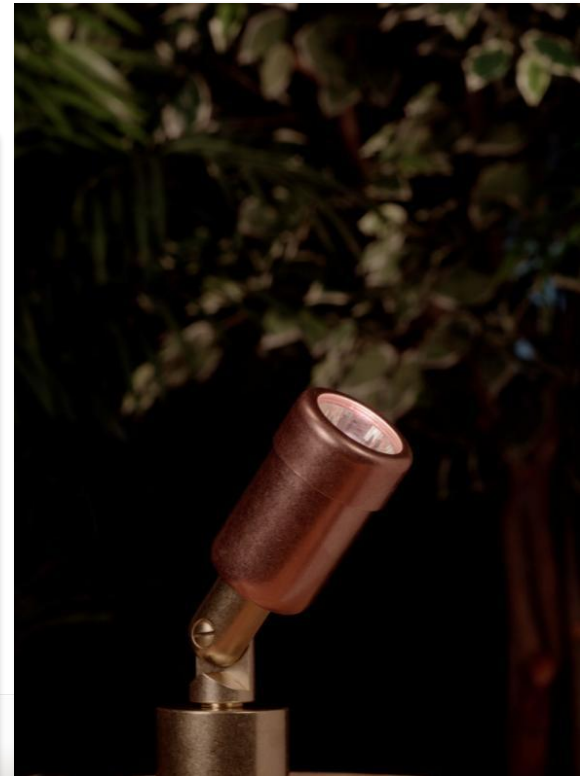

UP LIGHTS

LR: Lustrorame