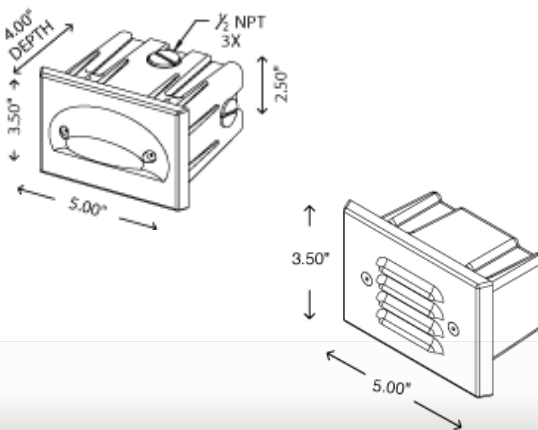

Светильники монтируемые в стену

- CP – Медный
- UN – Латунный
- 10w T3 Лампочка
- LevelX System

CP: CandellaPaso