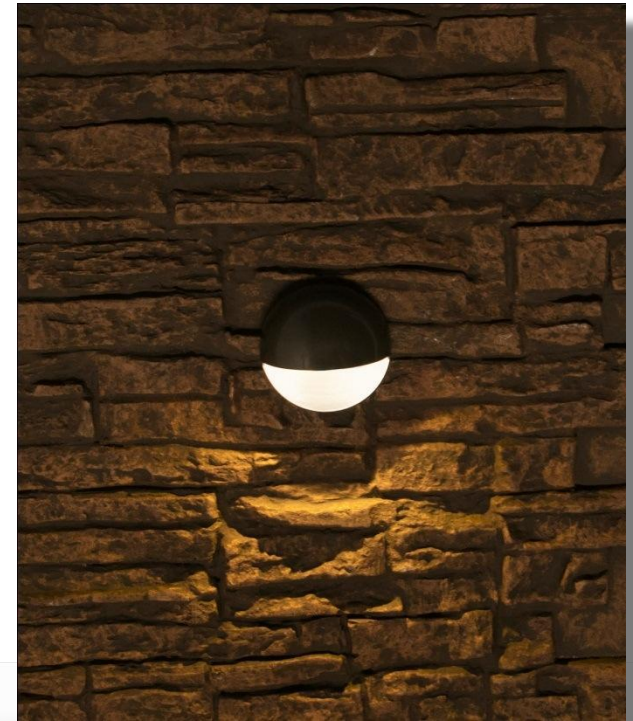

- FB

- 1 или 3 светодиода

- Три светофильтра - оранжевый, зеленый и синий

- PB

- 1 или 3 светодиода
- Три светофильтра - оранжевый, зеленый и синий

- MS

- 1 светодиод
- Три светофильтра - оранжевый, зеленый и синий
- Возможность подгонки в пределах 10 градусов