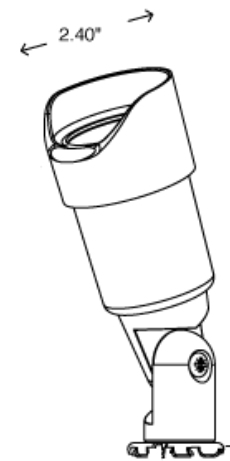

Фильтр

Лампочка

Цоколь

Прокладка

Алюминий, латунь, медь

Порошковое покрытие

Шарнир

UP LIGHTS

RS: ReflectoreStellato

UP LIGHTS

- Лампочка T3
- Алюминиевая конструкция

SI: SpuntareIntimo

UP LIGHTS

- Алюминий
- MR-16 Лампочка
- Варианты монтажа сверху и снизу
- Опциональный длинный щиток

MU: MacchiaUltimo