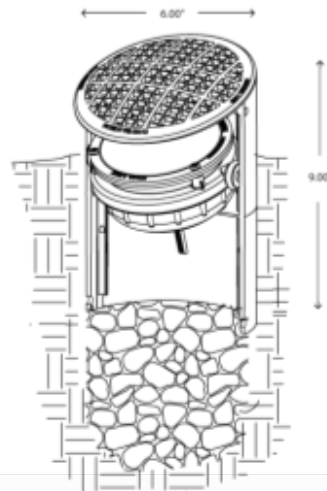

Специальные светильники

FX LUMINAIRE

The Intersection of Art & Engineering

Подземный светильник

- 20 или 35w PAR 36 лампочка
- Два цвета

CF: CratereFurbo

Подземный светильник

- Легкость установки
- Легкость обслуживания
- 20w MR-11 Лампочка
- Три фланца
 - Кольцо
 - Жалюзи
 - Щиток