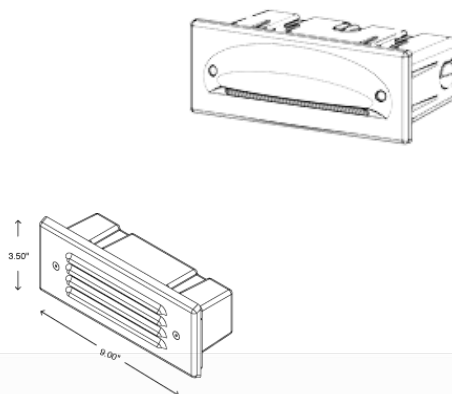

UN: UcelloNotturmo

Светильники монтируемые в стену

- LM – Медный
- PD – Латунный
- LevelX System
- 20w T3 Vipin Лампочка

LM: LouverMassimo

PD: PanciaDoppio

Светильники монтируемые в стену

- Классическая модель
- Латунный
- 20w AR-11 Лампочка