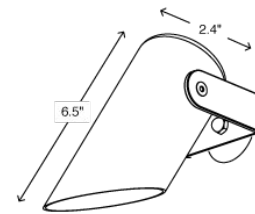

DOWN LIGHTS

- Облегченный дизайн
- Медь или алюминий
- AR-11
- Классический дизайн

TS: TrellisSolare