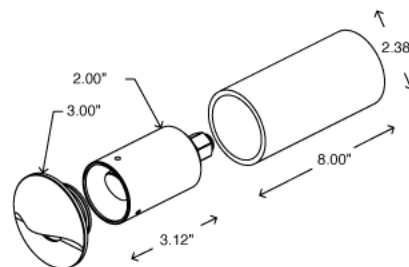

Светильники монтируемые в стену

CG: CustodeGradino

FX LUMINAIRE

The Intersection of Art & Engineering