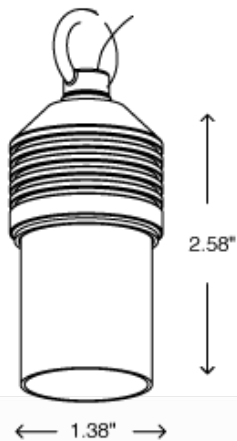

DOWN LIGHTS

- •Медь или латунь
- •12w Лампочка
- •Мягкий свет