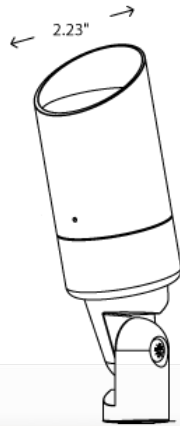

RS: ReflectoreStellato

UP LIGHTS

- Лампочка T3
- Алюминиевая конструкция

SI: SpuntareIntimo

UP LIGHTS

- Алюминий
- MR-16 Лампочка
- Варианты монтажа сверху и снизу
- Опциональный длинный щиток

MU: MacchiaUltimo