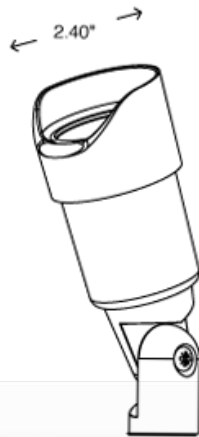

Фильтр

Лампочка

Цоколь

Прокладка

Алюминий, латунь, медь

Порошковое покрытие

Шарнир

UP LIGHTS

RS: ReflectoreStellato

UP LIGHTS

- Лампочка T3
- Алюминиевая конструкция

SI: SpuntareIntimo

UP LIGHTS

- Алюминий
- MR-16 Лампочка
- Варианты монтажа сверху и снизу
- Опциональный длинный щиток

MU: MacchiaUltimo