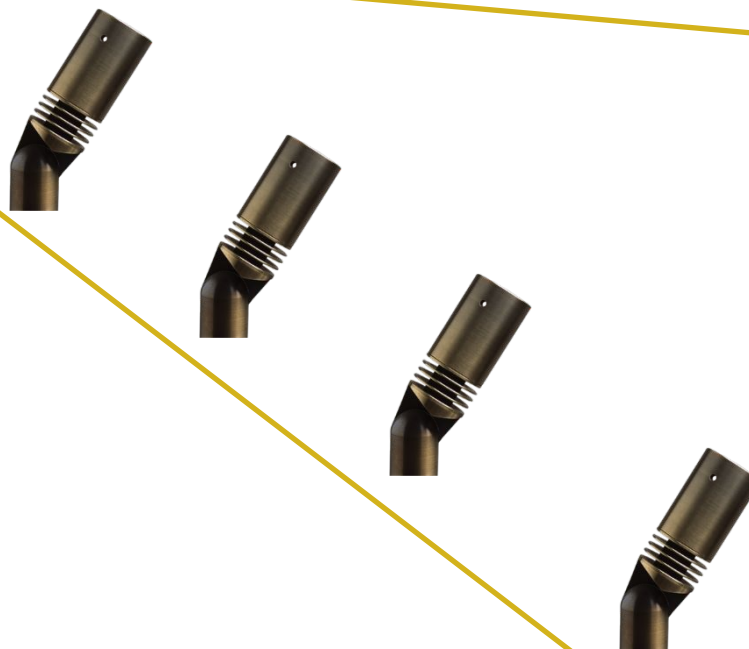

Группа 2
90%