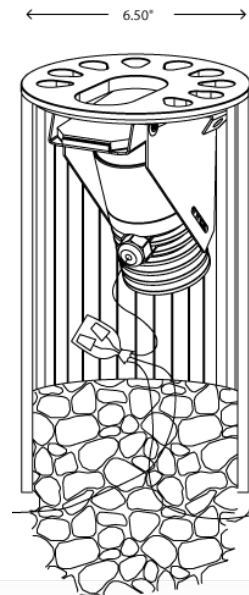

Специальные светильники

FX LUMINAIRE

The Intersection of Art & Engineering

Подземный светильник

- 20 или 35w PAR 36 лампочка
- Два цвета

CF: CratereFurbo

Подземный светильник

- Легкость установки
- Легкость обслуживания
- 20w MR-11 Лампочка
- Три фланца
 - Кольцо
 - Жалюзи
 - Щиток

Кольцо

Жалюзи

Щиток

FC: FavolosoCaverna

Подземный светильник

- Водонепроницаемая конструкция
- Латунь
- Возможность корректировки

TE: TerraElemento

Подводный светильник

- 10 м кабель включен
- Три светофильтра -
оранжевый, зеленый и синий

Спасибо за внимание!