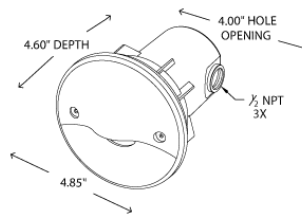

Светильники монтируемые в стену

- Классическая модель
- Латунный
- 20w AR-11 Лампочка

AR-11

FX LUMINAIRE

The Intersection of Art & Engineering