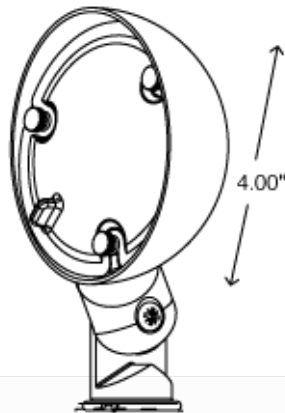

UP LIGHTS

- Медный или латунный
- Т3 Лампочка
- Подсветка стен и создание силуэтов