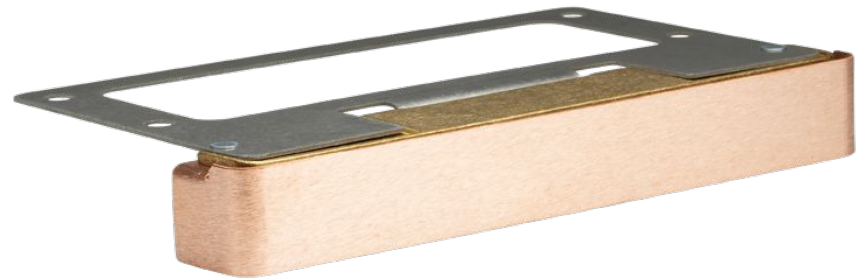

LF

- 1 светодиод
- Возможность установки под козырек здания
- Множество вариантов напыления