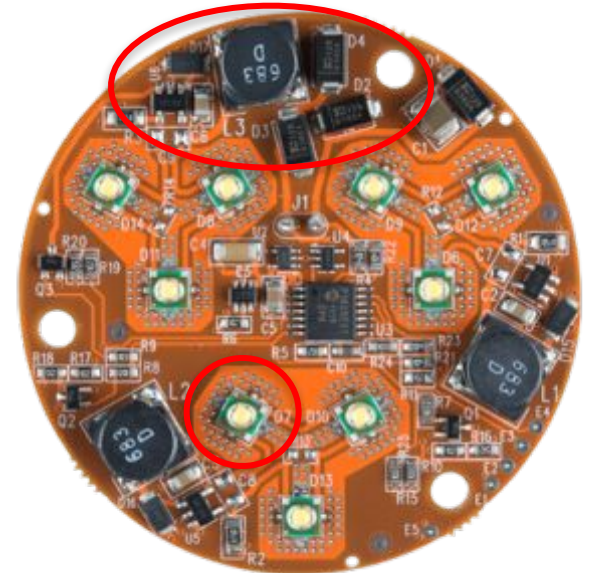

Дизайн микросхемы светодиода FXL

- Драйвер на микросхеме
- Датчик температуры
- Теплозащита
- Взаимозаменяема

ON или **OFF**

Theme F

9:00

Program B

1%

6:45