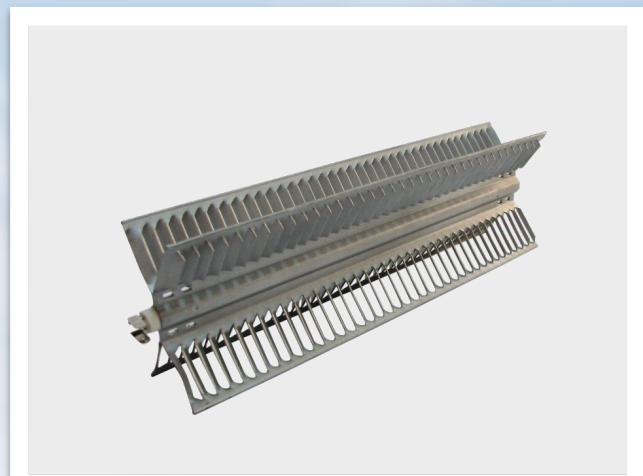

Серия Delux

Х-образный нагревательный элемент – обладает исключительно высокой теплоотдачей, в том числе за счет специальной формы, характерной особенностью которой являются острые углы между ребрами жесткости.

Благодаря абсолютно герметичной конструкции нагревательного элемента, которая исключает соприкосновение элемента накаливания с воздухом, не происходит сжигание кислорода, что создает в помещении наиболее комфортные климатические условия.