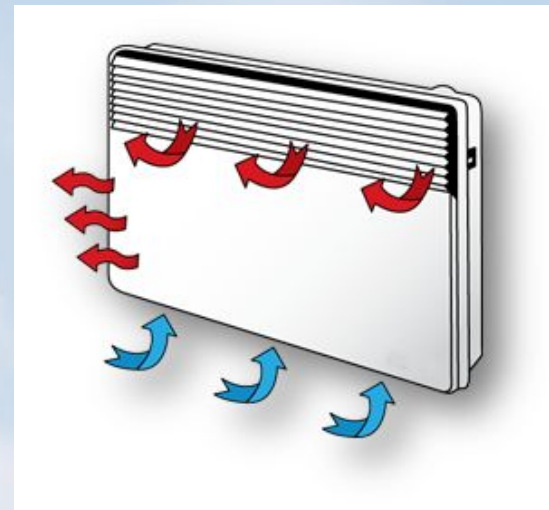

Принцип работы

Электроконвектор работает по принципу естественной конвекции воздуха: холодный воздух проходя через конструкцию прибора и его нагревательный элемент, превращается в теплый и выходит через решетку.

Благодаря специальной конструкции корпуса, ускоряющей естественную циркуляцию воздуха, происходит быстрый и равномерный обогрев помещения по всей площади.