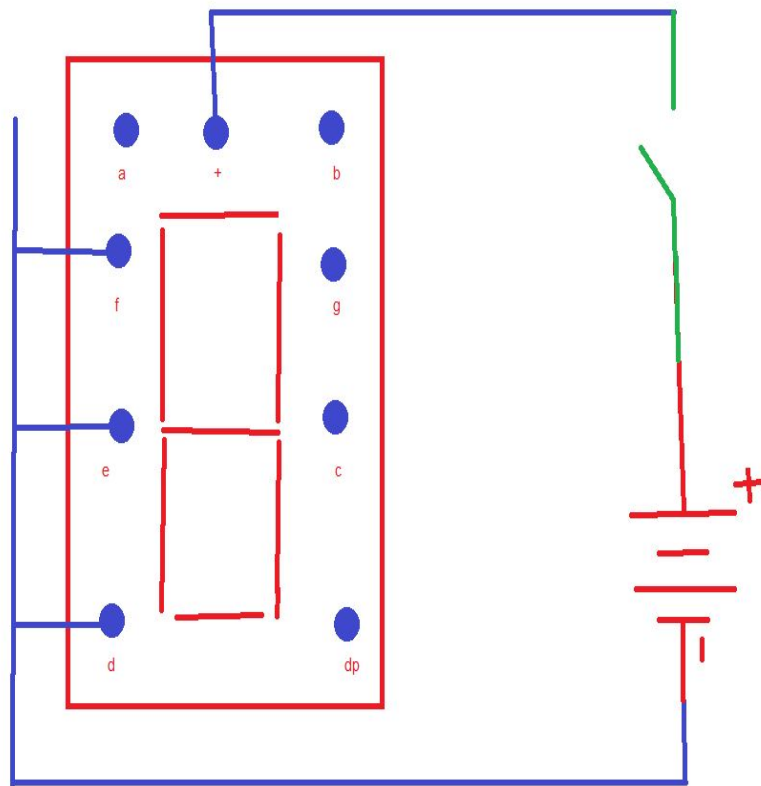

Схемы и изображения