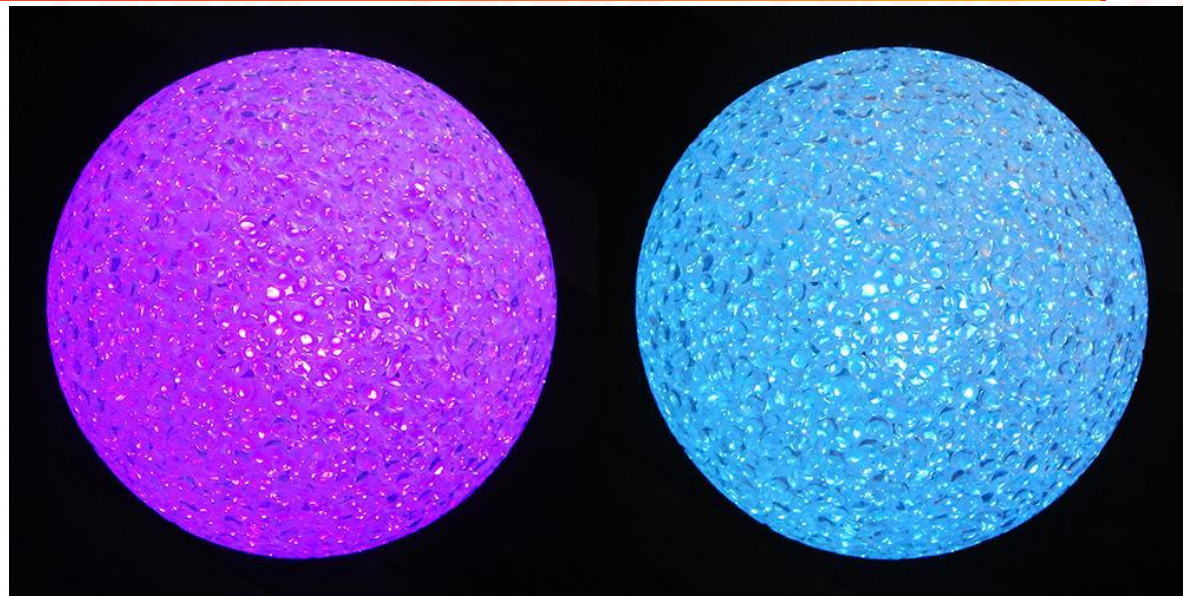

**ХАРАКТЕРИСТИКИ:**

Форма: снежки диаметром 8 см и 10 см
цвет: мульти, полный спектр
питание: 3xLR44 (в компл.)
Фасовка: 340 (8 см), 260 (10 см)

**ХАРАКТЕРИСТИКИ:**

Размер изделия: 6*6*10 - диаметр 6 см, 8*8*12 - диаметр 8 см

цоколь E27

3 цвета свечения: мульти

Рабочее напряжение: 85-250 В, мощность 1,5Вт

B-52: COSMOSTAR-6, COSMOSTAR-8 («ФАНТАЗИЯ»)

ХАРАКТЕРИСТИКИ:

Размер изделия: 6*6*10 - диаметр 6 см, 8*8*12 - диаметр 8 см

цоколь E27