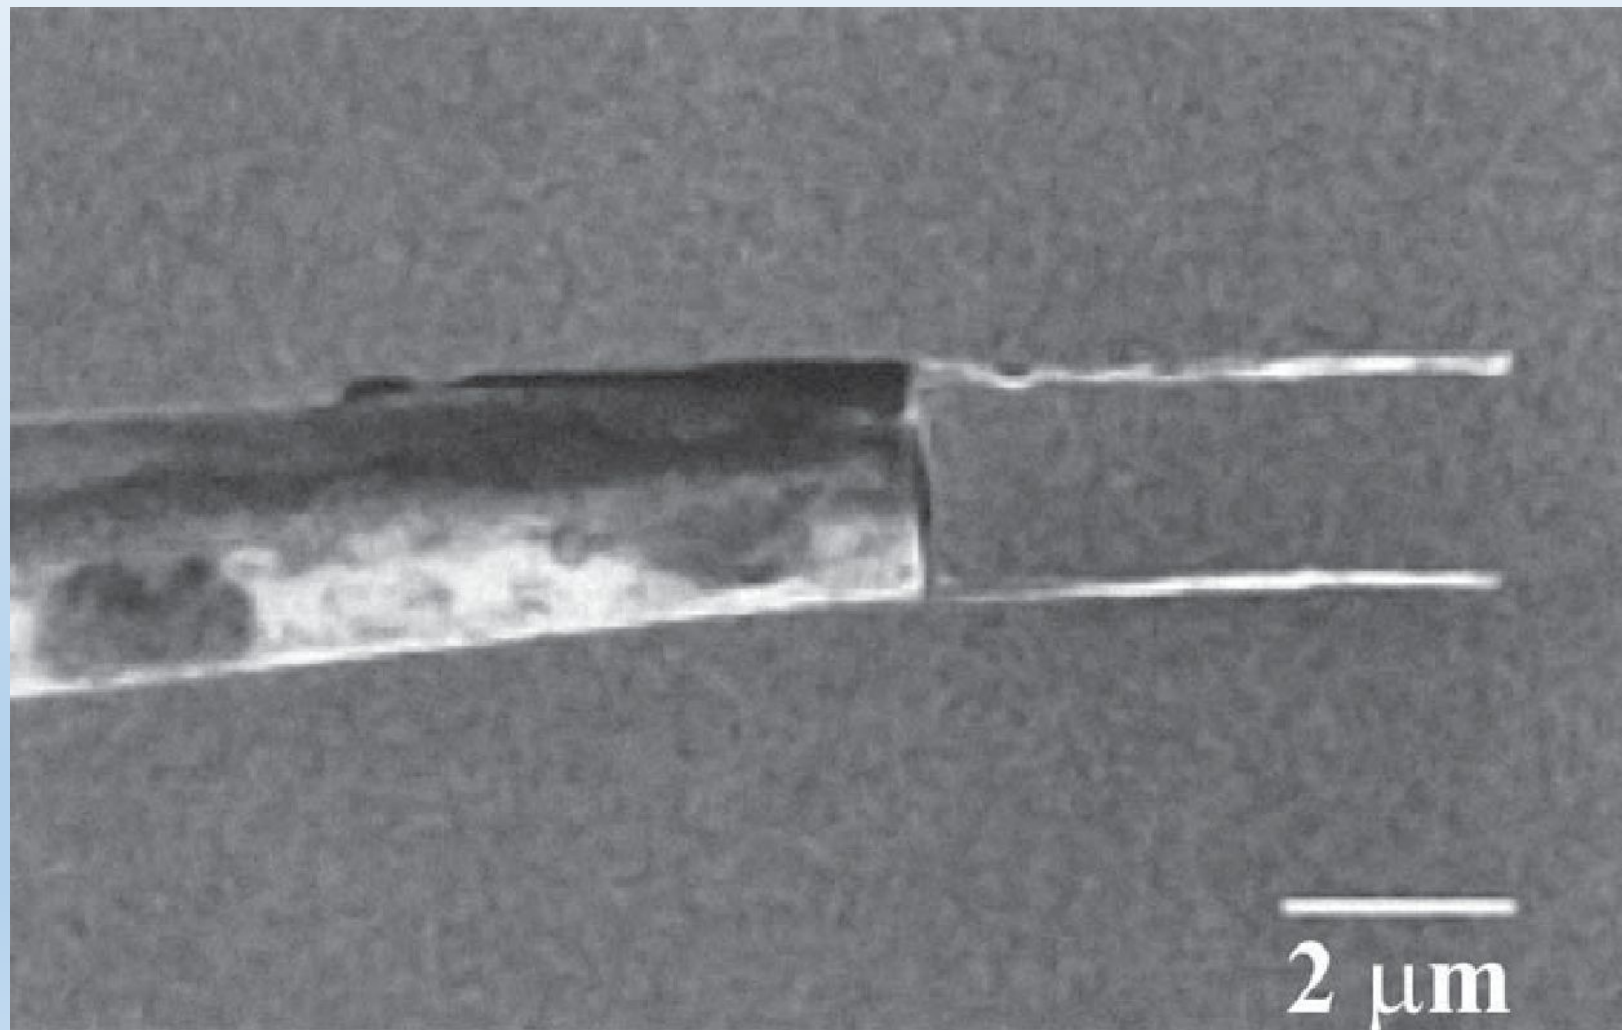

Санкт-Петербургский государственный
электротехнический университет им. В.И. Ульянова
(Ленина) «ЛЭТИ»
Набор лекций «НаноМир»

Пинцет

Левша

Сказ о тульском косом
Левше и о стальной
блохе

Докладчик Аньков Максим
Геннадьевич

Пинцет

Докладчик: Аньков Максим
Геннадьевич

Нанопинцет

Докладчик: Аньчков Максим
Геннадьевич

Нанопинцет в действии

Нанопинцет

Докладчик: Аньков Максим
Геннадьевич

Ураган - это тоже пинцет

Докладчик: Аньчков Максим
Геннадьевич

Оптический пинцет

Оптический пинцет

«Смайлик» — упорядоченная магнитная структура никеля (Напольский К.)

Докладчик: Аньков Максим
Геннадьевич

Спасибо за внимание