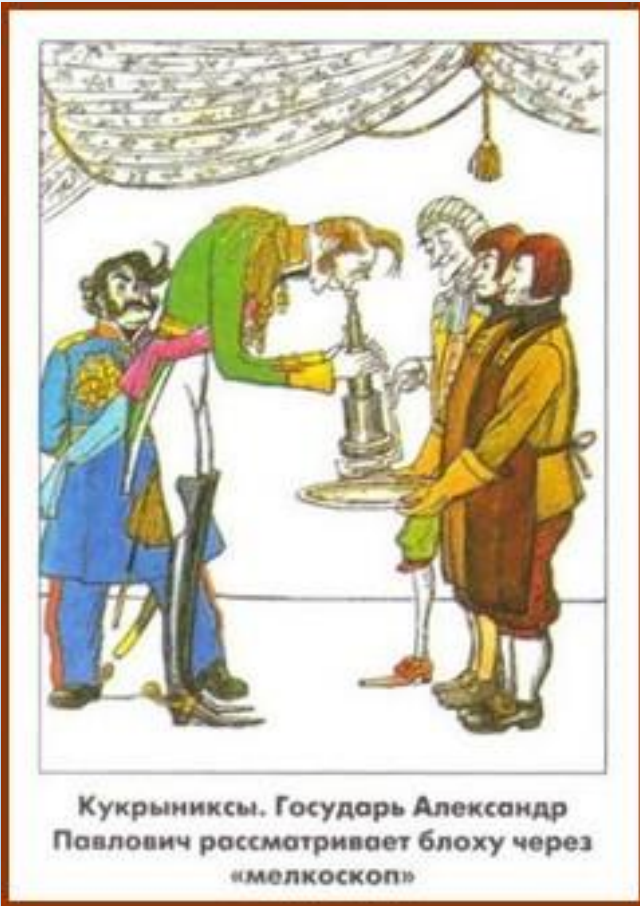

Санкт-Петербургский государственный
электротехнический университет им. В.И. Ульянова
(Ленина) «ЛЭТИ»
Набор лекций «НаноМир»

Пинцет

Левша

Сказ о тульском косом
Левше и о стальной
блохе

Докладчик Аньков Максим
Геннадьевич