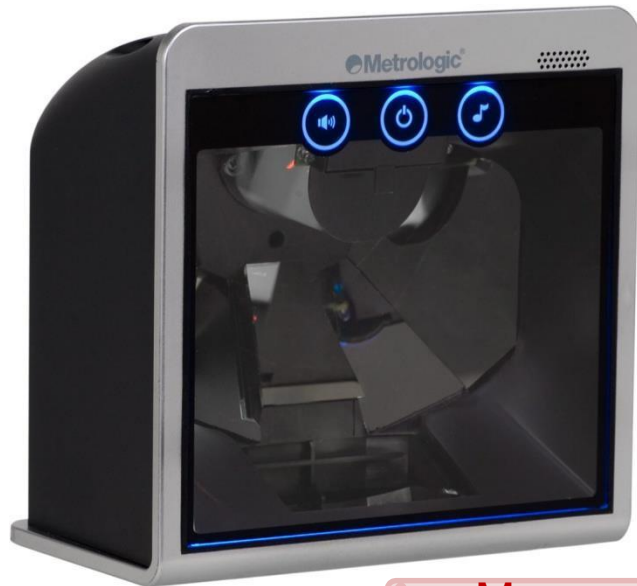

Характеристики:

- Ручной лазерный (VLD 650nm) сканер штрих кодов
- Расстояние считывания до 250мм
- Скорость сканирования до 100 скан/сек
- Считывает все распространенные 1D коды плотностью от 3mil
- Минимальная контрастность штрих кода 10%

Отличительные особенности:

- Создан для работы с плотными штрих кодами
- Удобная пистолетная рукоятка
- 32-битный процессор
- Система Plug&Play

Характеристики:

- Ручной лазерный сканер штрих кодов
- Скорость сканирования до 100 скан/сек
- Расстояние считывания до 350мм
- Считывает все распространенные 1D коды плотностью от 3mil
- Минимальная контрастность печатного кода 30%

Средний и крупный ритейл

Honeywell Solaris 7820

Моно
интерфейс

Предлагать в качестве замены для

- Datalogic Magelan 2200
- Motorola LS7708

Отличительные особенности:

- Автоматическое определение глубины резкости
- Возможность подключения дополнительного ручного сканера
- Электропитание от головного устройства через порт USB или последовательные (12В)

Характеристики:

- Многоплоскостной стационарный лазерный (VLD) сканер штрих кодов
- Расстояние считывания до 280мм
- Скорость сканирования до 1800 скан/сек
- Сканирует все распространенные 1D коды от 5mil