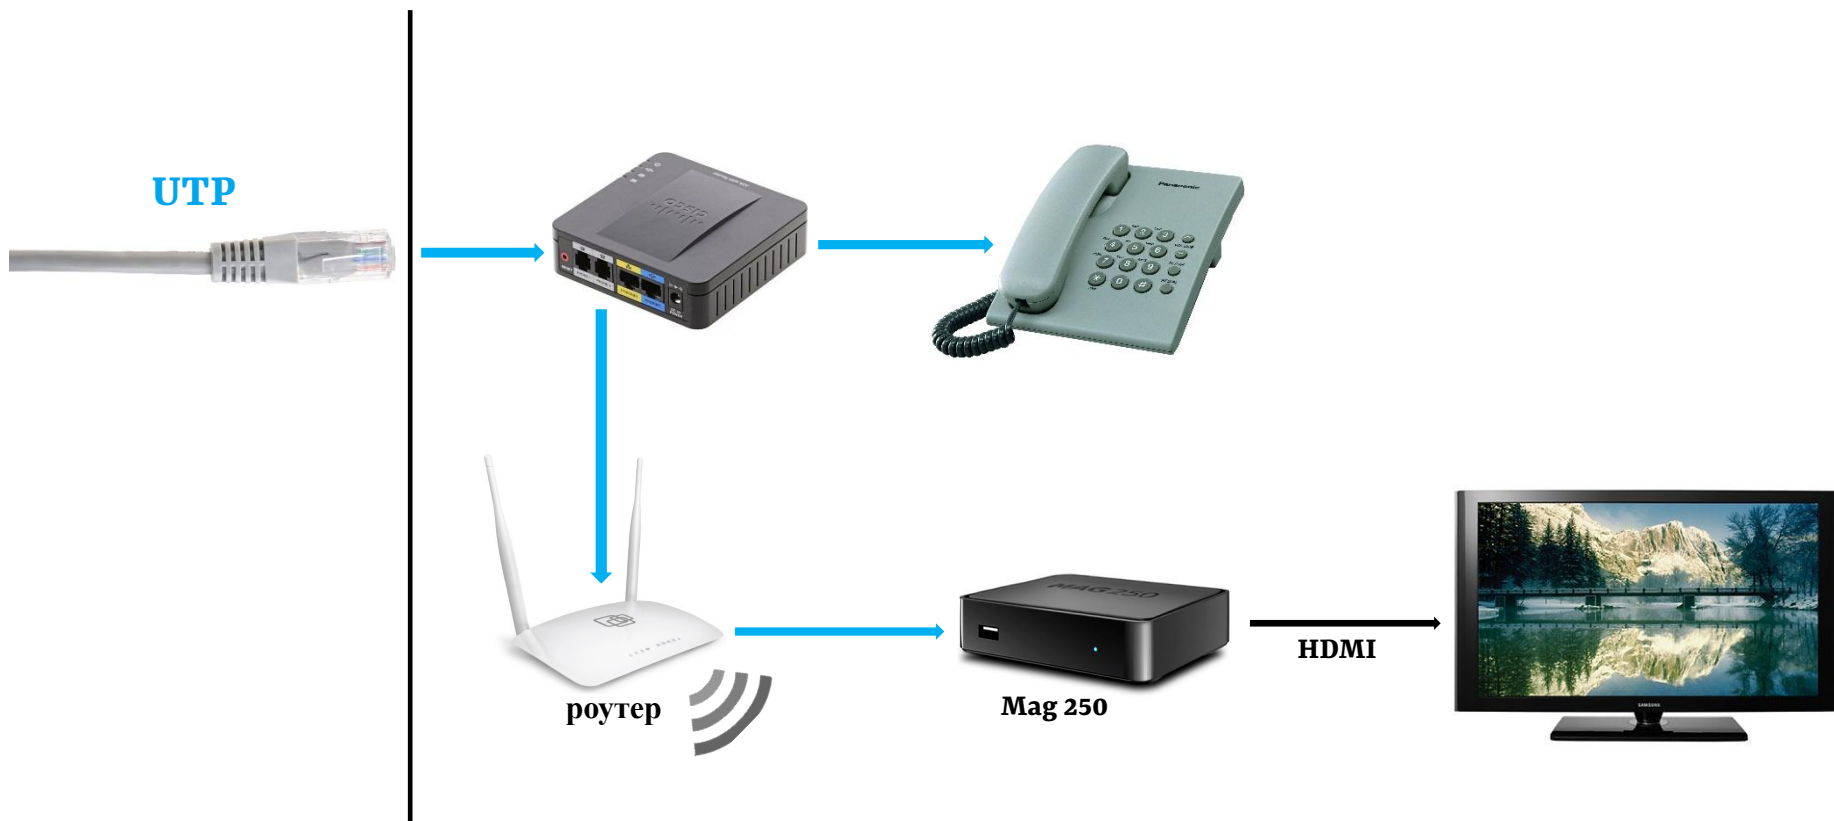

Mag 250/Итақлігі: 100/1 руб. (установка) + 10 руб. (аренда)

Роутер (необходимость): 1 руб. (установка) + 10 руб. (аренда)

Дом.ru mini: руб. (установка) + 10 руб. (аренда)

Combo: (установка) + 10 руб. (аренда)

Dom.ru mini: 100/1 руб. (установка) + 10 руб. (аренда)

Voip-шлюз: 300 руб. (установка) + 10 руб. (аренда)

Роутер (по желанию): 1 руб. (установка) + 10 руб. (аренда)

Mag 250: 100/1 руб. (установка) + 10 руб. (аренда)