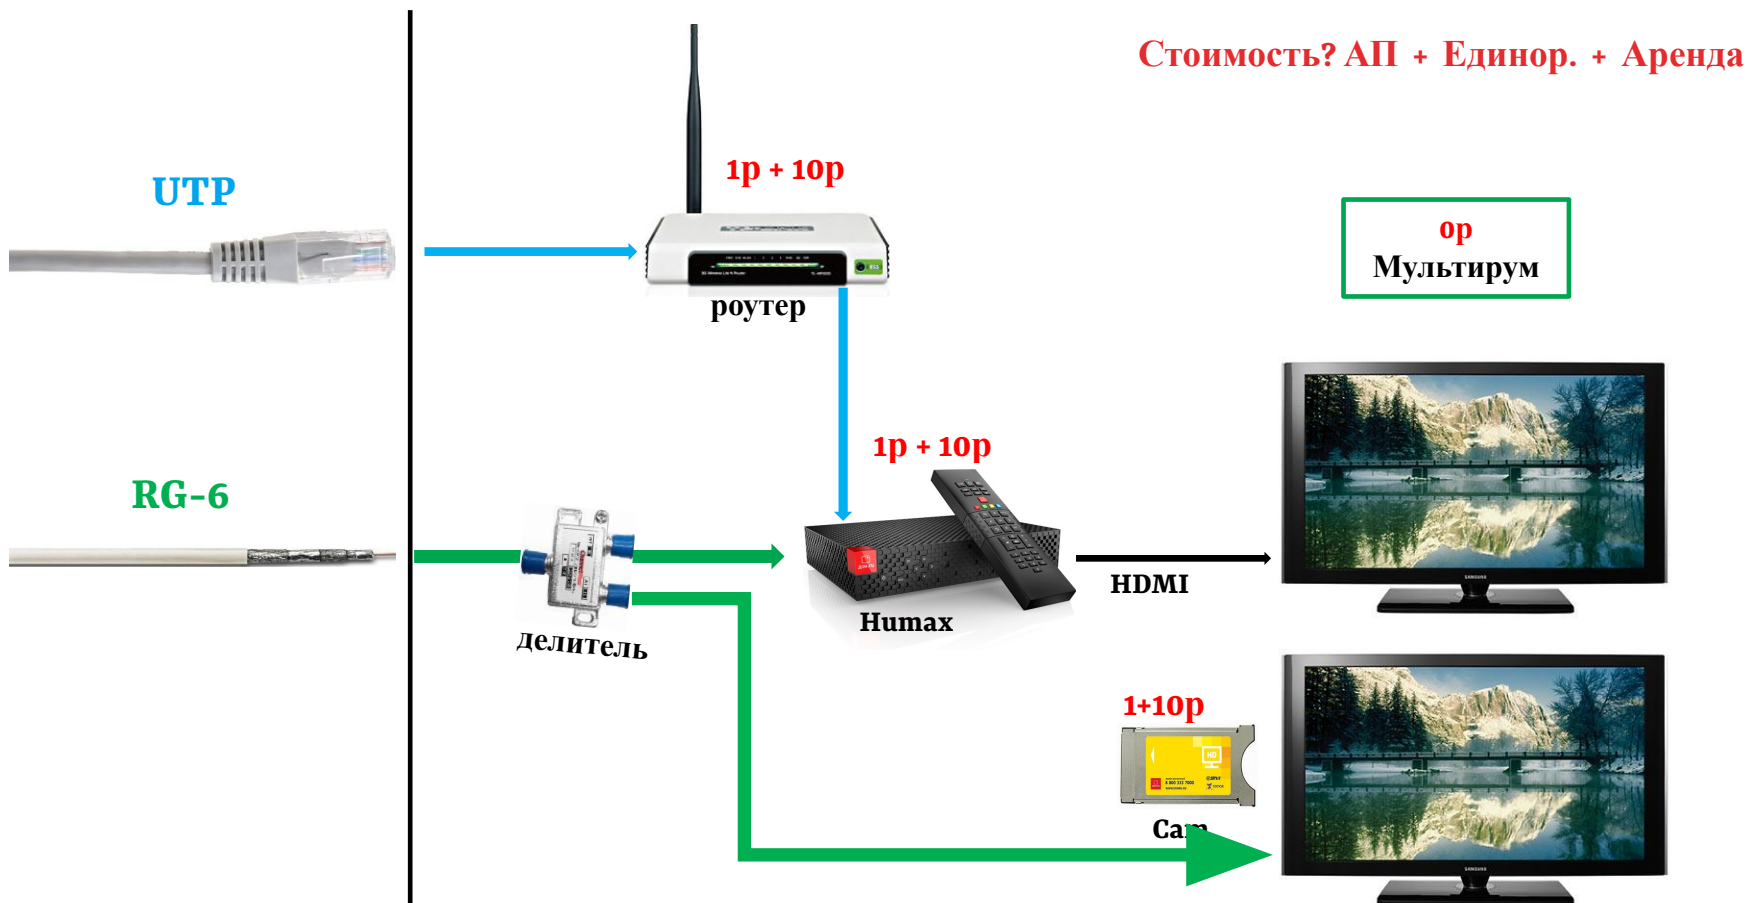

Тариф: «Мне нравится XXL» 2в1 с Humax + Cam