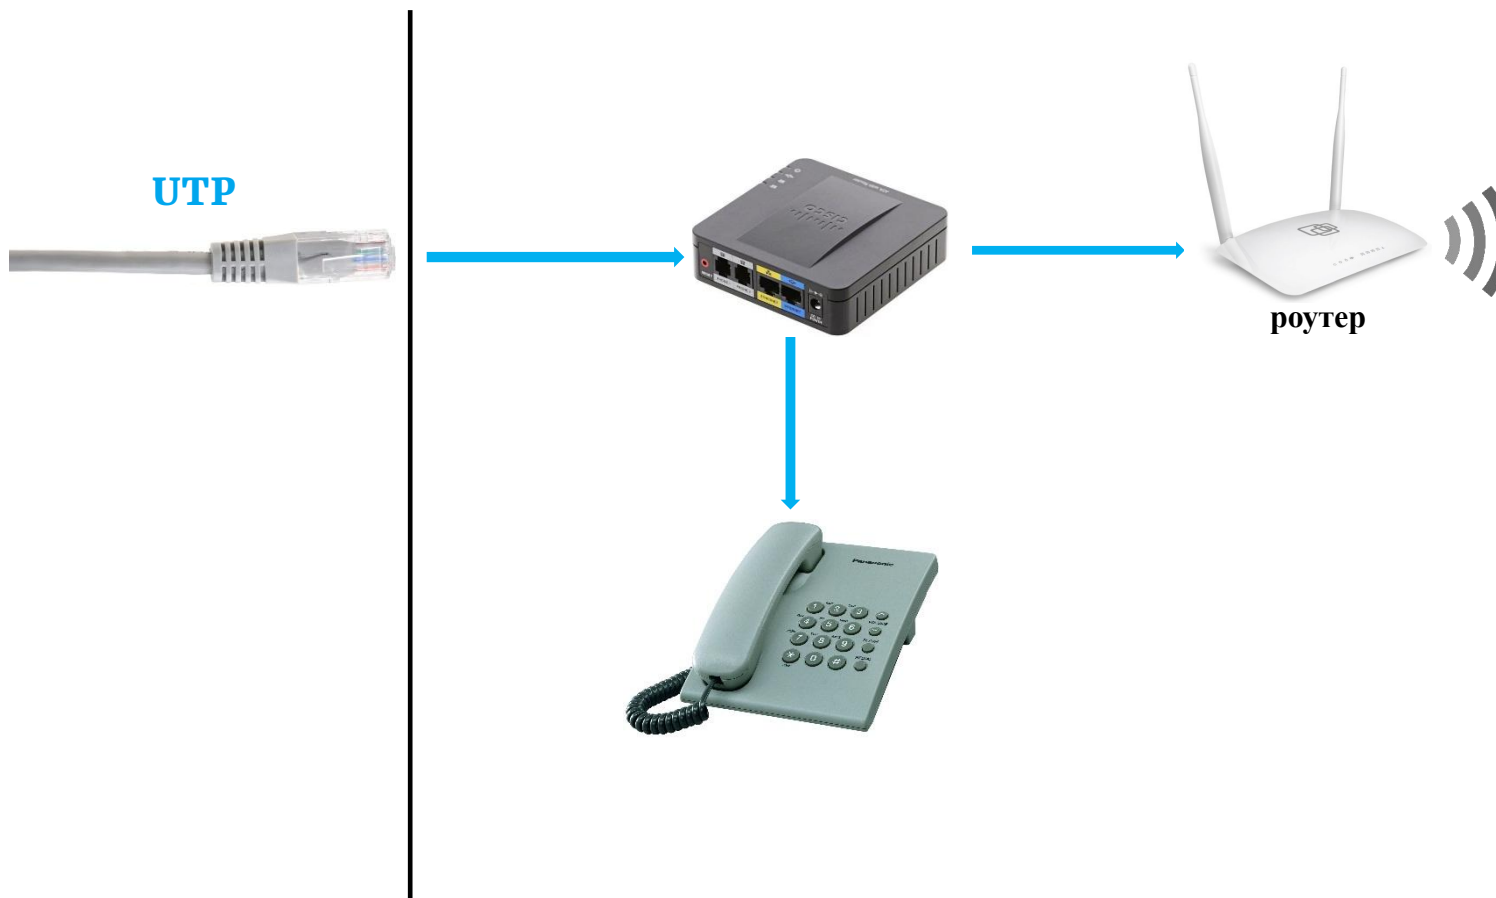

Dom.ru mini: 100/1 руб. (установка) + 10 руб. (аренда)

Voip-шлюз: 300 руб. (установка) + 10 руб. (аренда)

Роутер (по желанию): 1 руб. (установка) + 10 руб. (аренда)

Mag 250: 100/1 руб. (установка) + 10 руб. (аренда)

Voip-шлюз: 300 руб. (установка) + 10 руб. (аренда)

Роутер (необходимость): 1 руб. (установка) + 10 руб. (аренда)

Voip-шлюз: 300 руб. (установка) + 10 руб. (аренда)

Роутер (по желанию): 500 руб. (установка) + 10 руб. (аренда)

Combo: 300 руб. (установка) + 10 руб. (аренда)

Voip-шлюз: 300 руб. (установка) + 10 руб. (аренда)

Роутер (по желанию): 500 руб. (установка) + 10 руб. (аренда)

Мультирум – это подключение до 4 телевизоров к услуге Дом.ru TV в одной квартире за одну абонентскую плату.