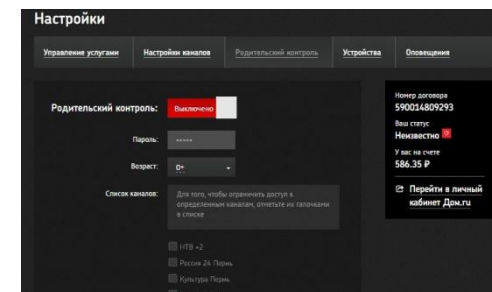

Возможность удаленной постановки передачи на запись с мобильного устройства для просмотра на ТВ с приставкой.

Доступ с любого мобильного устройства к видеотеке Дом.ру

Родительский контроль на любом устройстве Клиента.