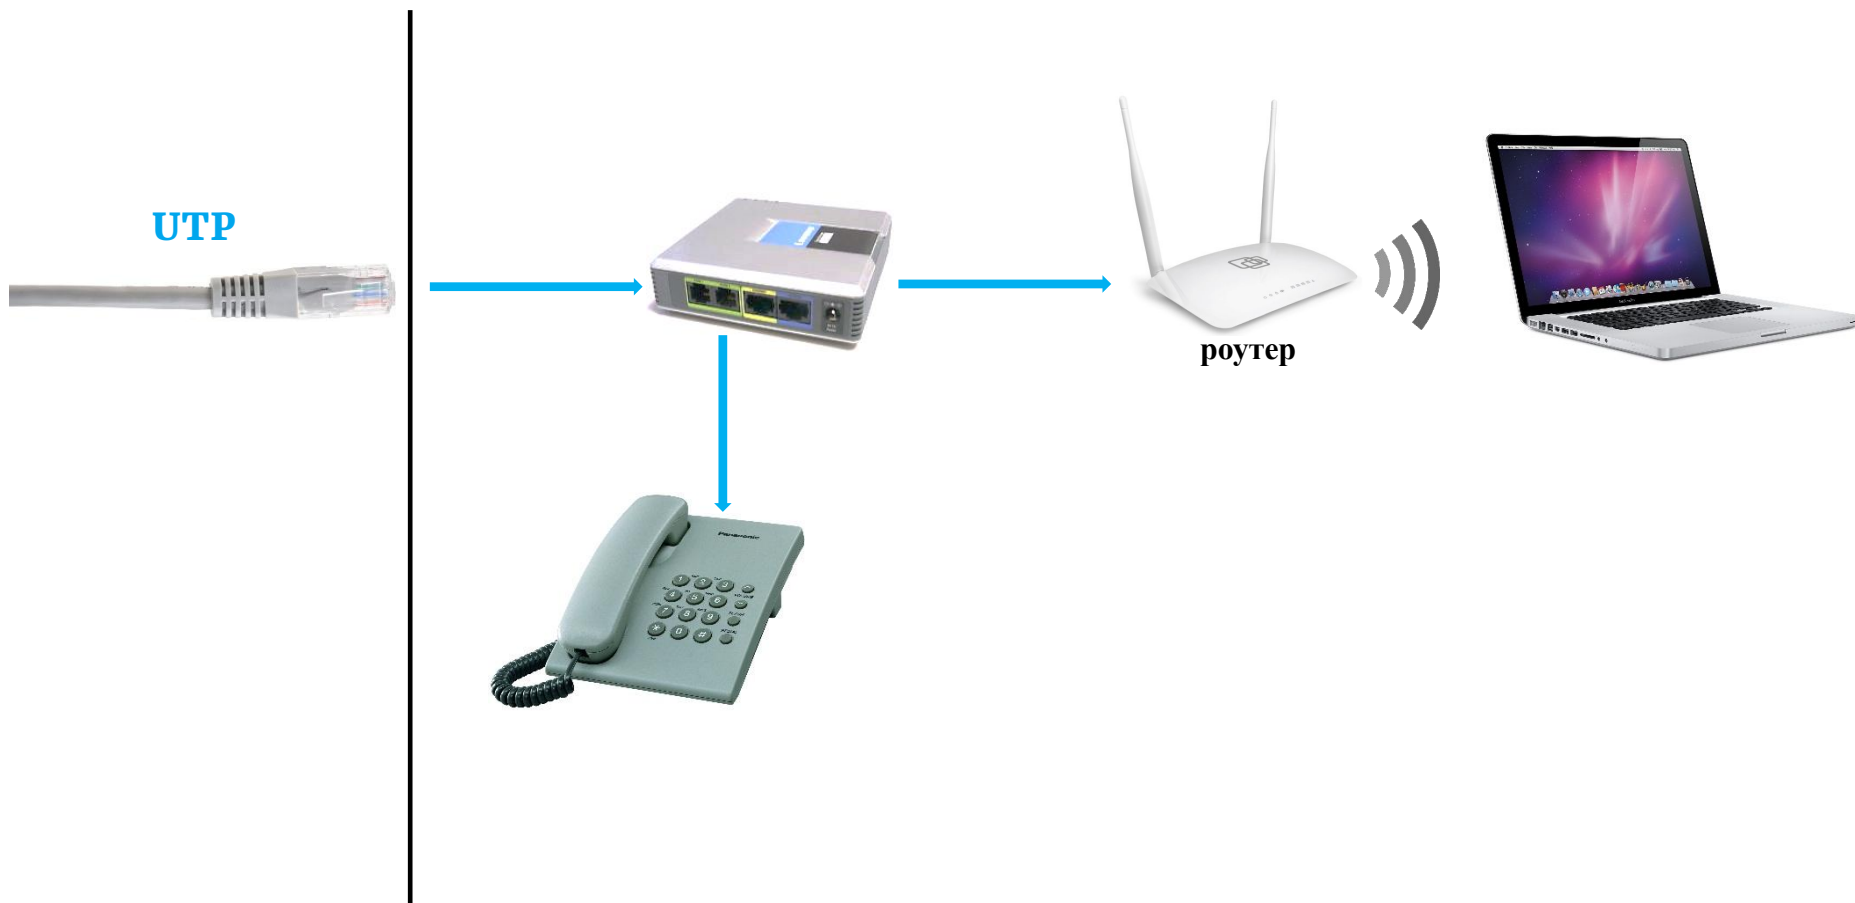

Voip-шлюз: 300 руб. (установка) + 10 руб. (аренда)

Роутер (необходимость): 1 руб. (установка) + 10 руб. (аренда)

Voip-шлюз: 300 руб. (установка) + 10 руб. (аренда)

Роутер (по желанию): 500 руб. (установка) + 10 руб. (аренда)

Combo: 300 руб. (установка) + 10 руб. (аренда)

Voip-шлюз: 300 руб. (установка) + 10 руб. (аренда)

Роутер (по желанию): 500 руб. (установка) + 10 руб. (аренда)

Мультирум – это подключение до 4 телевизоров к услуге Дом.ru TV в одной квартире за одну абонентскую плату.