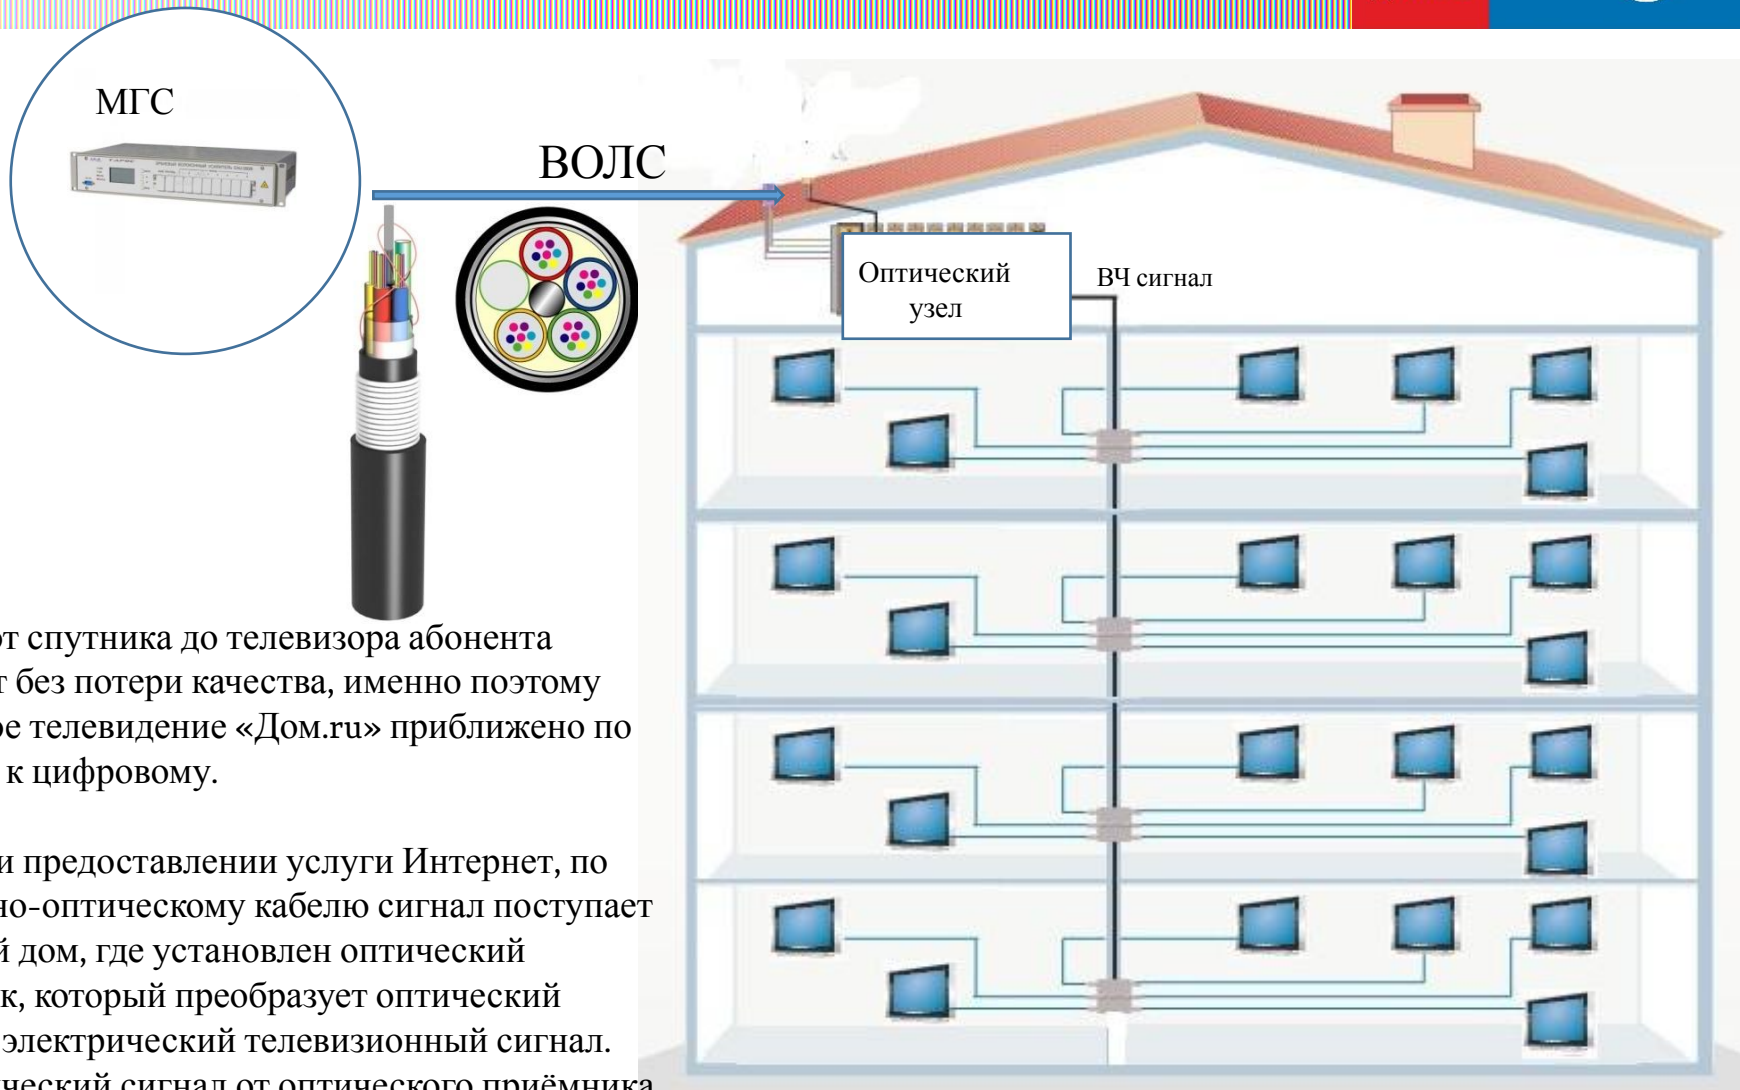

МГС

ВОЛС

Оптический узел

ВЧ сигнал

Сигнал от спутника до телевизора абонента проходит без потери качества, именно поэтому кабельное телевидение «Дом.ru» приближено по качеству к цифровому.

Как и при предоставлении услуги Интернет, по волоконно-оптическому кабелю сигнал поступает в каждый дом, где установлен оптический приёмник, который преобразует оптический сигнал в электрический телевизионный сигнал. Электрический сигнал от оптического приёмника поступает в квартиру абонента по коаксиальному (телевизионному) кабелю.