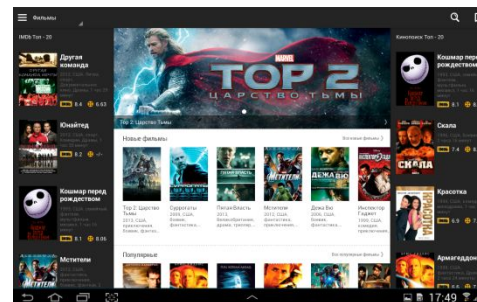

Возможность удаленной постановки передачи на запись с мобильного устройства для просмотра на ТВ с приставкой.

Доступ с любого мобильного устройства к видеотеке Дом.ру

Родительский контроль на любом устройстве Клиента.