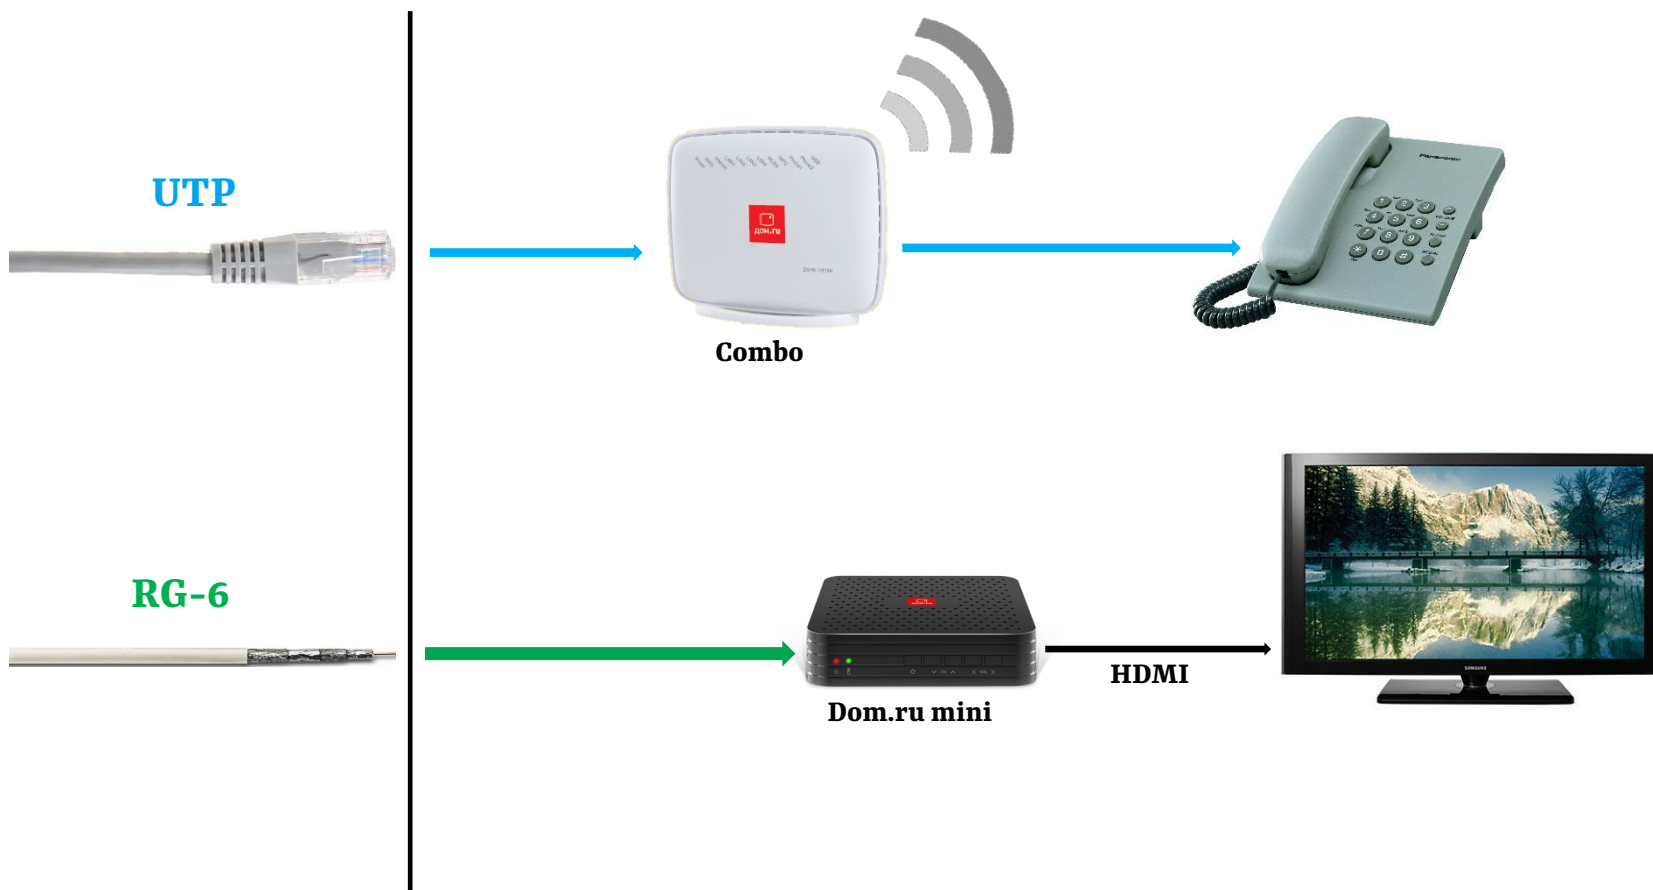

Cam-модуль: 110/11 руб. (установка) + 10 руб. (аренда)

Роутер (по желанию): 1 руб. (установка) + 10 руб. (аренда)

Дом.ru mini: 100/1 руб. (установка) + 10 руб. (аренда)

Роутер (по желанию): 1 руб. (установка) + 10 руб. (аренда)

Humax 9000i: 100/1 руб. (установка) + 10 руб.

Роутер (необходимость): 1 руб. (установка) + 10 руб. (аренда)

Тариф	АП /Не разлей	Промо (2 м. х 350)	Установка приставки	Аренда приставки*	На руки	С роутером : 300 + (10)**
Констр.	550	-	200	10	760	1070
М	650 /598	350	200	10	560	870
L	785 /589	350	200	10	560	870
XXL	1050 /788	350	200	10	560	870

Mag 250/Итақлігі: 100/1 руб. (установка) + 10 руб. (аренда)

Роутер (необходимость): 1 руб. (установка) + 10 руб. (аренда)

Дом.ru mini: руб. (установка) + 10 руб. (аренда)

Combo: (установка) + 10 руб. (аренда)

Возможность удаленной постановки передачи на запись с мобильного устройства для просмотра на ТВ с приставкой.

Доступ с любого мобильного устройства к видеотеке Дом.ру

Родительский контроль на любом устройстве Клиента.