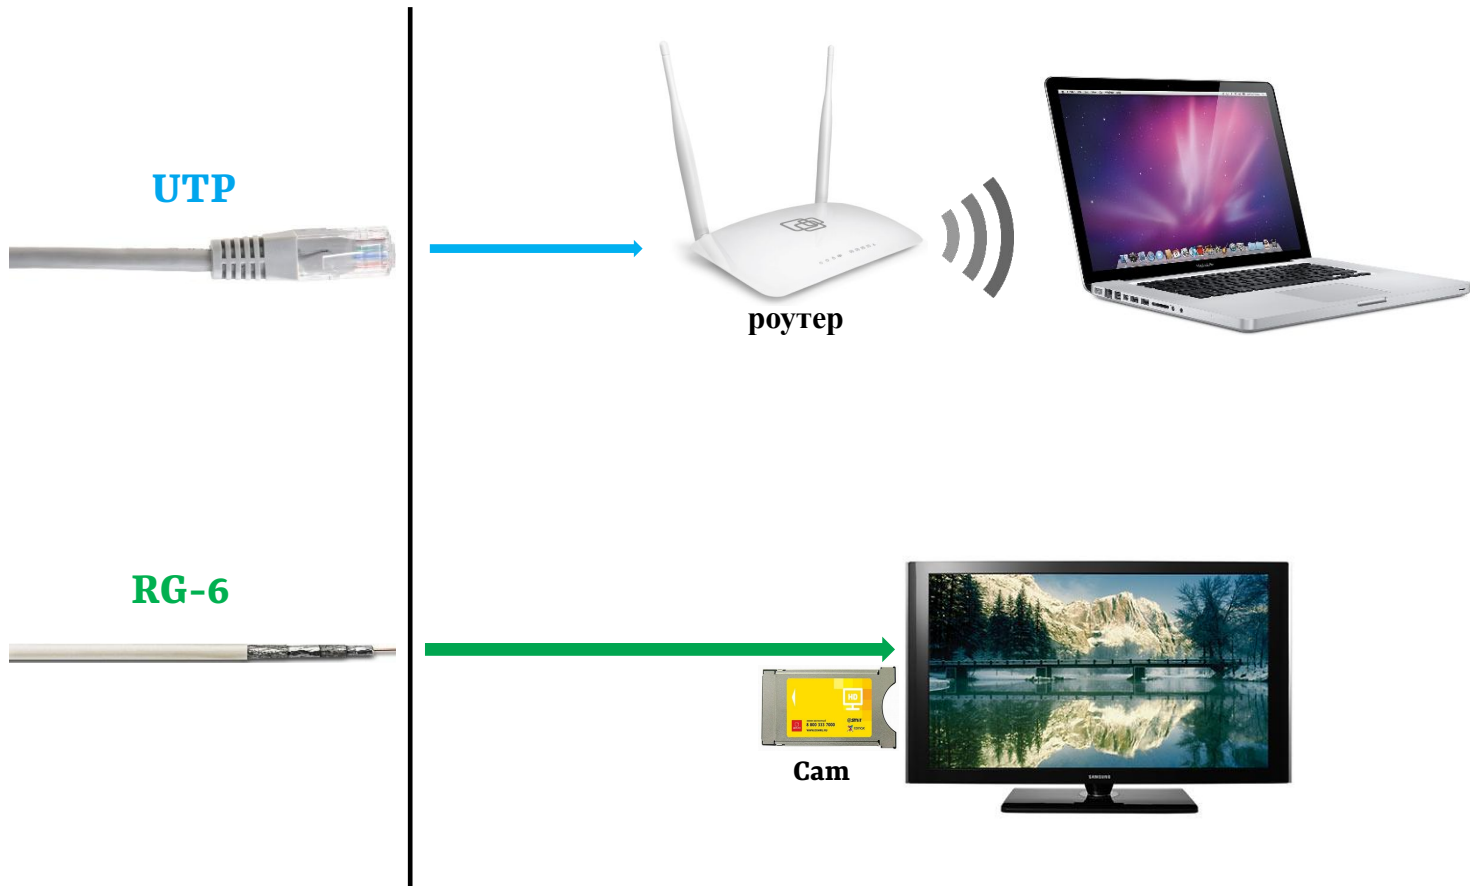

Cam-модуль: 110/11 руб. (установка) + 10 руб. (аренда)

Роутер (по желанию): 1 руб. (установка) + 10 руб. (аренда)

Дом.ru mini: 100/1 руб. (установка) + 10 руб. (аренда)

Роутер (по желанию): 1 руб. (установка) + 10 руб. (аренда)

Возможность удаленной постановки передачи на запись с мобильного устройства для просмотра на ТВ с приставкой.

Доступ с любого мобильного устройства к видеотеке Дом.ру

Родительский контроль на любом устройстве Клиента.