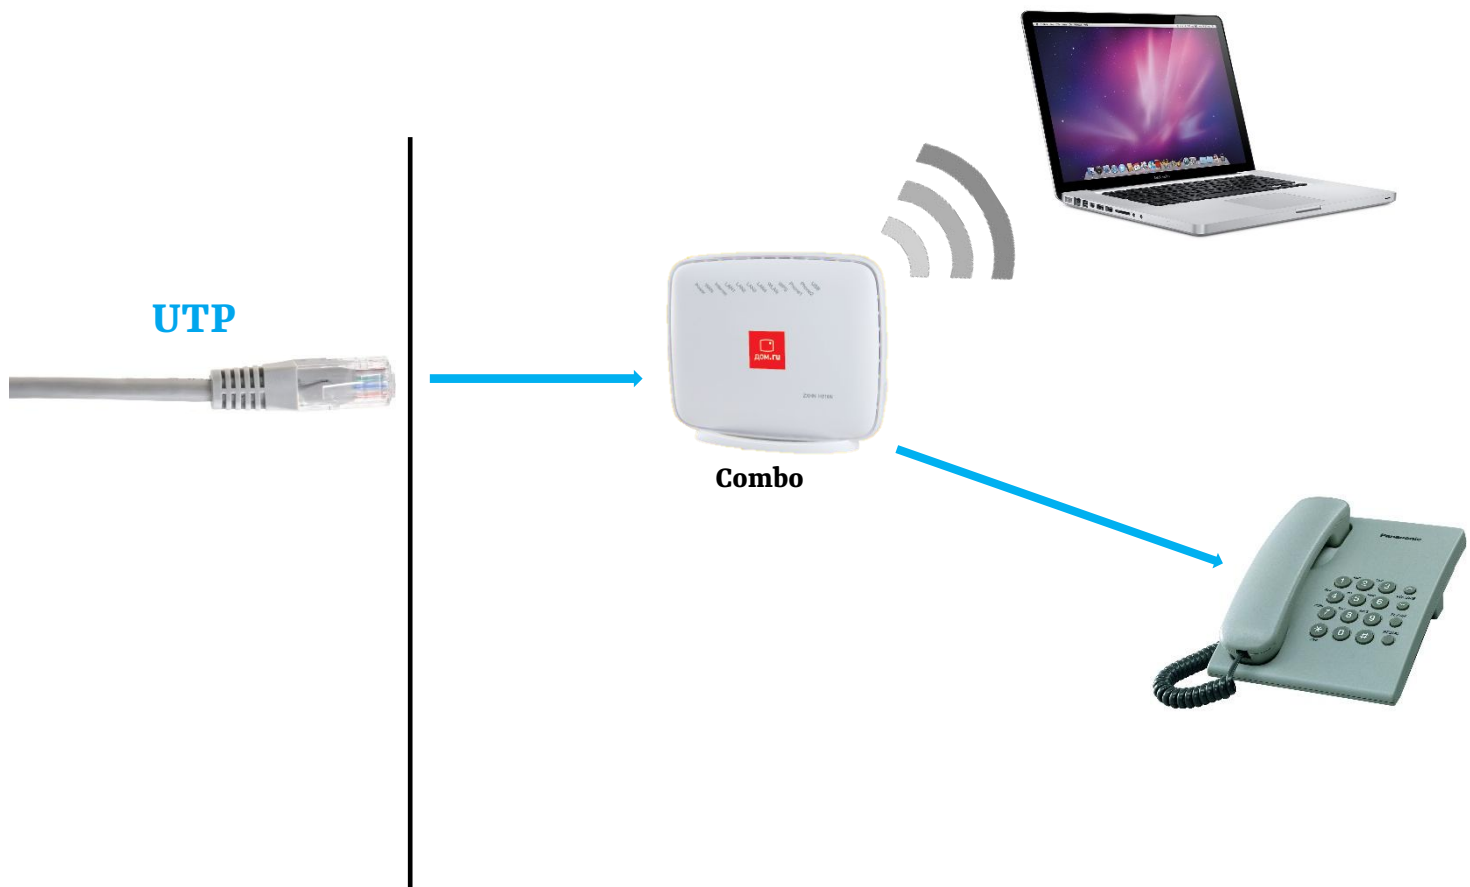

Dom.ru mini: 100/1 руб. (установка) + 10 руб. (аренда)

Voip-шлюз: 300 руб. (установка) + 10 руб. (аренда)

Роутер (по желанию): 1 руб. (установка) + 10 руб. (аренда)

Mag 250: 100/1 руб. (установка) + 10 руб. (аренда)

Voip-шлюз: 300 руб. (установка) + 10 руб. (аренда)

Роутер (необходимость): 1 руб. (установка) + 10 руб. (аренда)

Voip-шлюз: 300 руб. (установка) + 10 руб. (аренда)

Роутер (по желанию): 500 руб. (установка) + 10 руб. (аренда)

Combo: 300 руб. (установка) + 10 руб. (аренда)

Voip-шлюз: 300 руб. (установка) + 10 руб. (аренда)

Роутер (по желанию): 500 руб. (установка) + 10 руб. (аренда)

Мультирум – это подключение до 4 телевизоров к услуге Дом.ru TV в одной квартире за одну абонентскую плату.