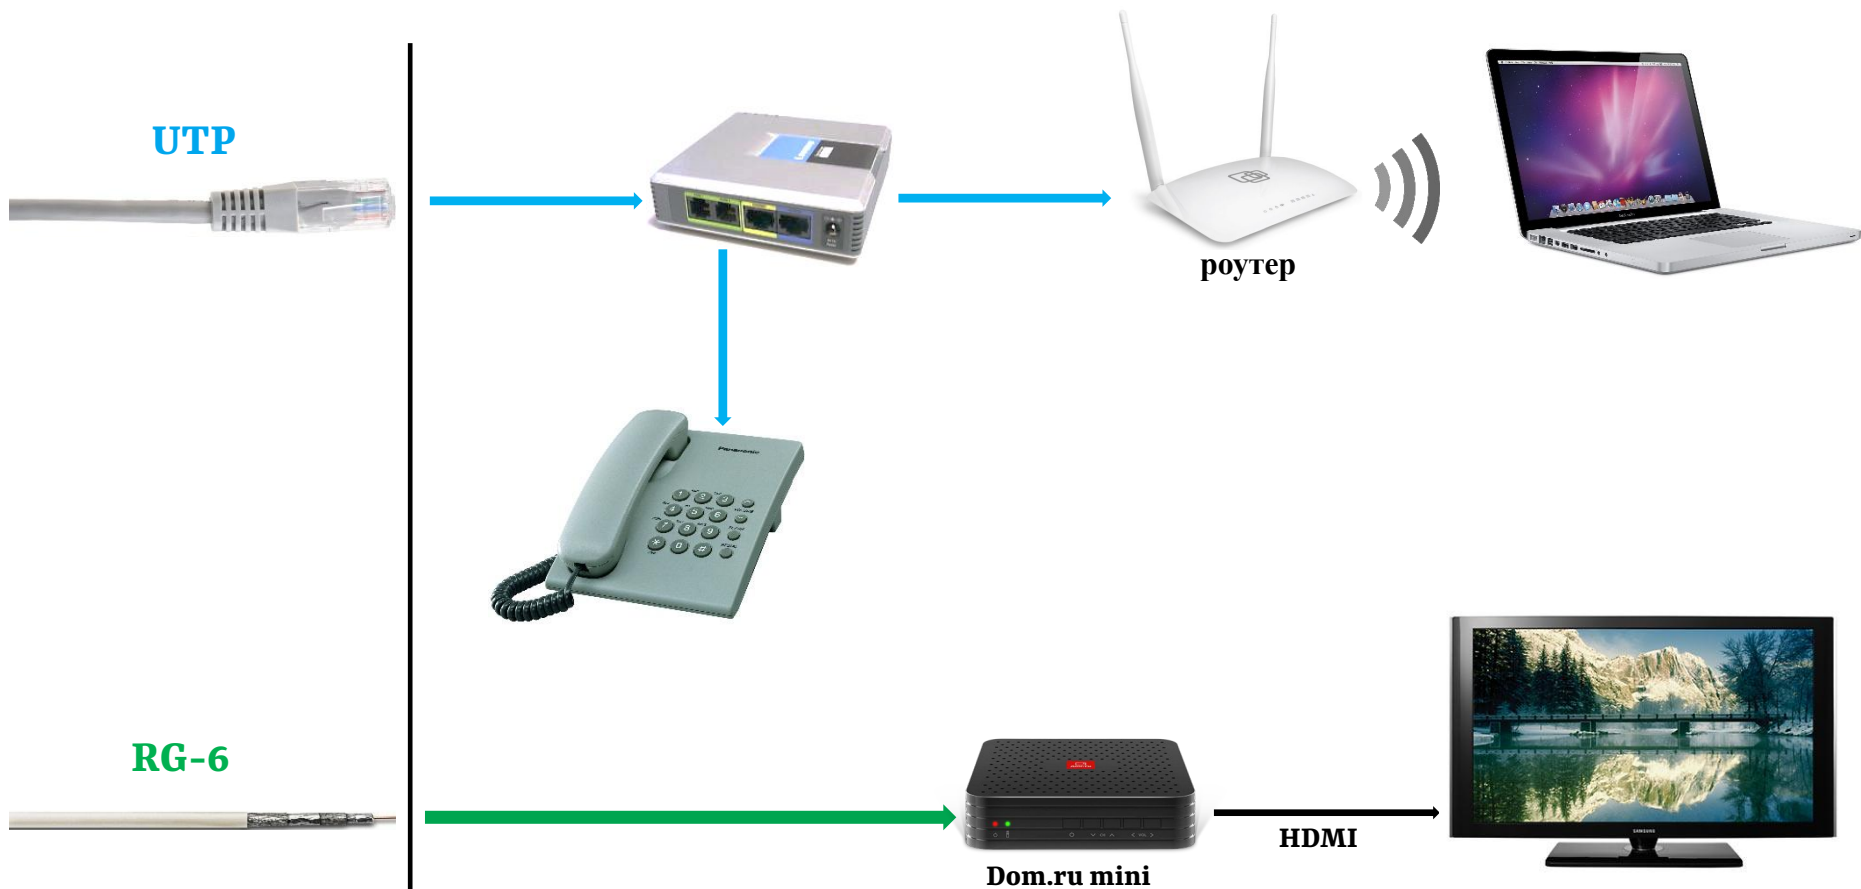

Cam-модуль: 110/11 руб. (установка) + 10 руб. (аренда)

Роутер (по желанию): 1 руб. (установка) + 10 руб. (аренда)

Дом.ru mini: 100/1 руб. (установка) + 10 руб. (аренда)

Роутер (по желанию): 1 руб. (установка) + 10 руб. (аренда)

Humax 9000i: 100/1 руб. (установка) + 10 руб.

Роутер (необходимость): 1 руб. (установка) + 10 руб. (аренда)

Тариф	АП /Не разлей	Промо (2 м. х 350)	Установка приставки	Аренда приставки*	На руки	С роутером : 300 + (10)**
Констр.	550	-	200	10	760	1070
М	650 /598	350	200	10	560	870
L	785 /589	350	200	10	560	870
XXL	1050 /788	350	200	10	560	870

Mag 250/Итақлігі: 100/1 руб. (установка) + 10 руб. (аренда)

Роутер (необходимость): 1 руб. (установка) + 10 руб. (аренда)

Дом.ru mini: руб. (установка) + 10 руб. (аренда)

Combo: (установка) + 10 руб. (аренда)

Возможность удаленной постановки передачи на запись с мобильного устройства для просмотра на ТВ с приставкой.

Доступ с любого мобильного устройства к видеотеке Дом.ру

Родительский контроль на любом устройстве Клиента.