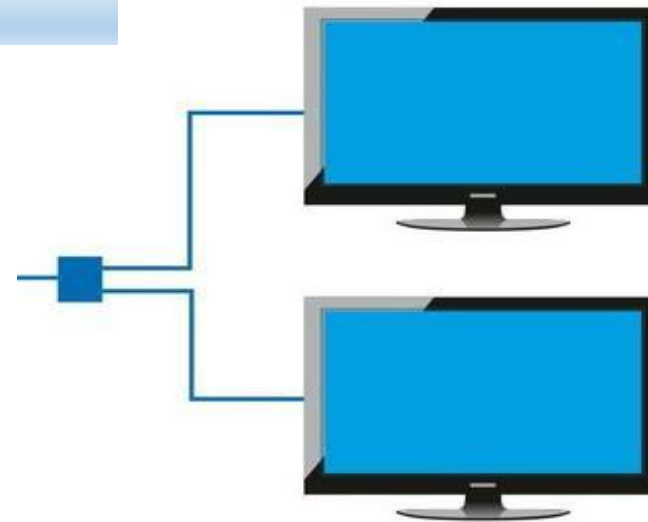

Сколько каналов?

54 аналоговых + 70 цифровых (13 HD)

Сколько стоит подключение?

40 руб.

Какая абонентская плата?

265 руб.