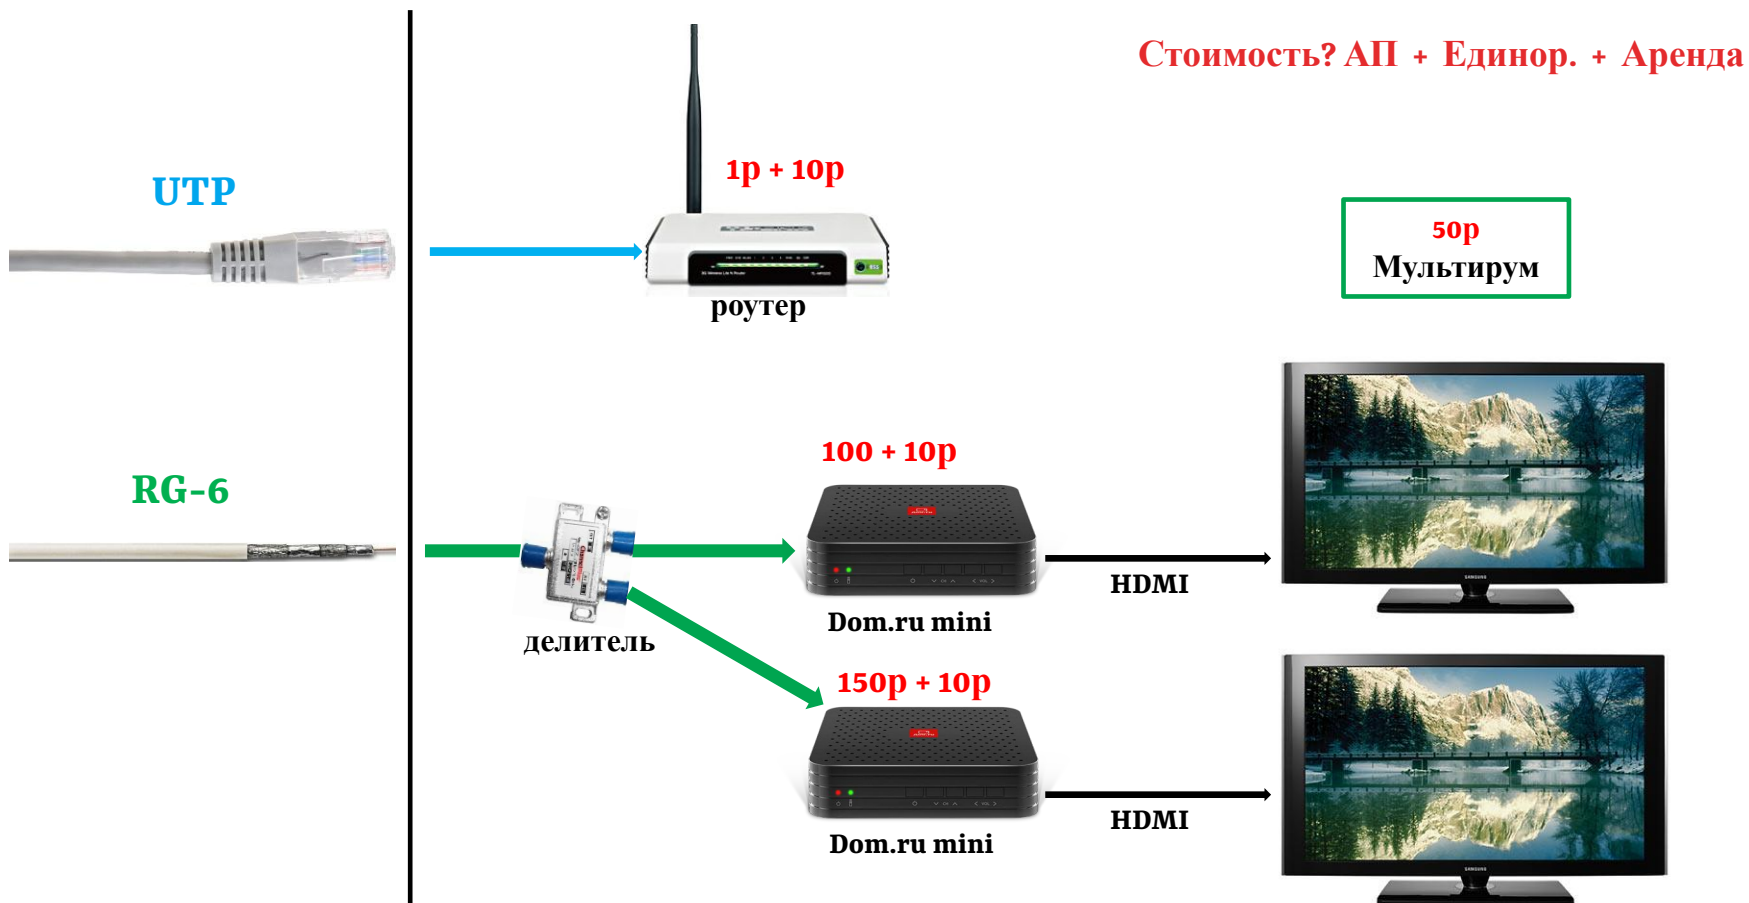

Тариф: Мой Конструктор 2в1 с Dom.ru mini (x2)