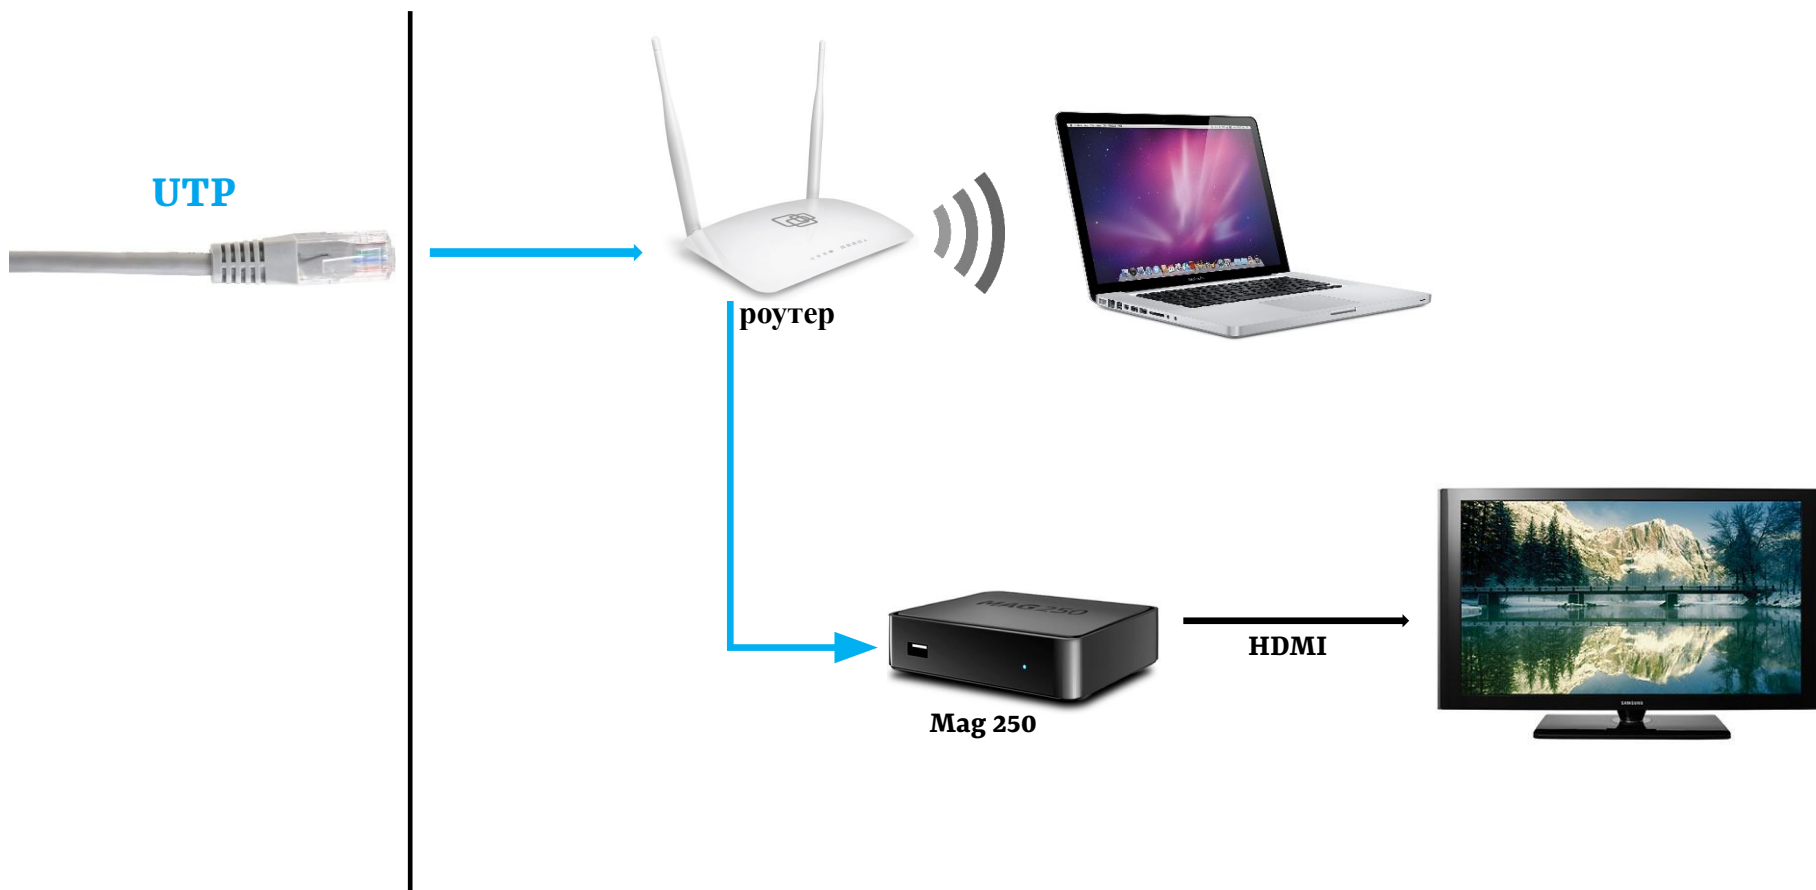

Mag 250/Итақлігі: 100/1 руб. (установка) + 10 руб. (аренда)

Роутер (необходимость): 1 руб. (установка) + 10 руб. (аренда)