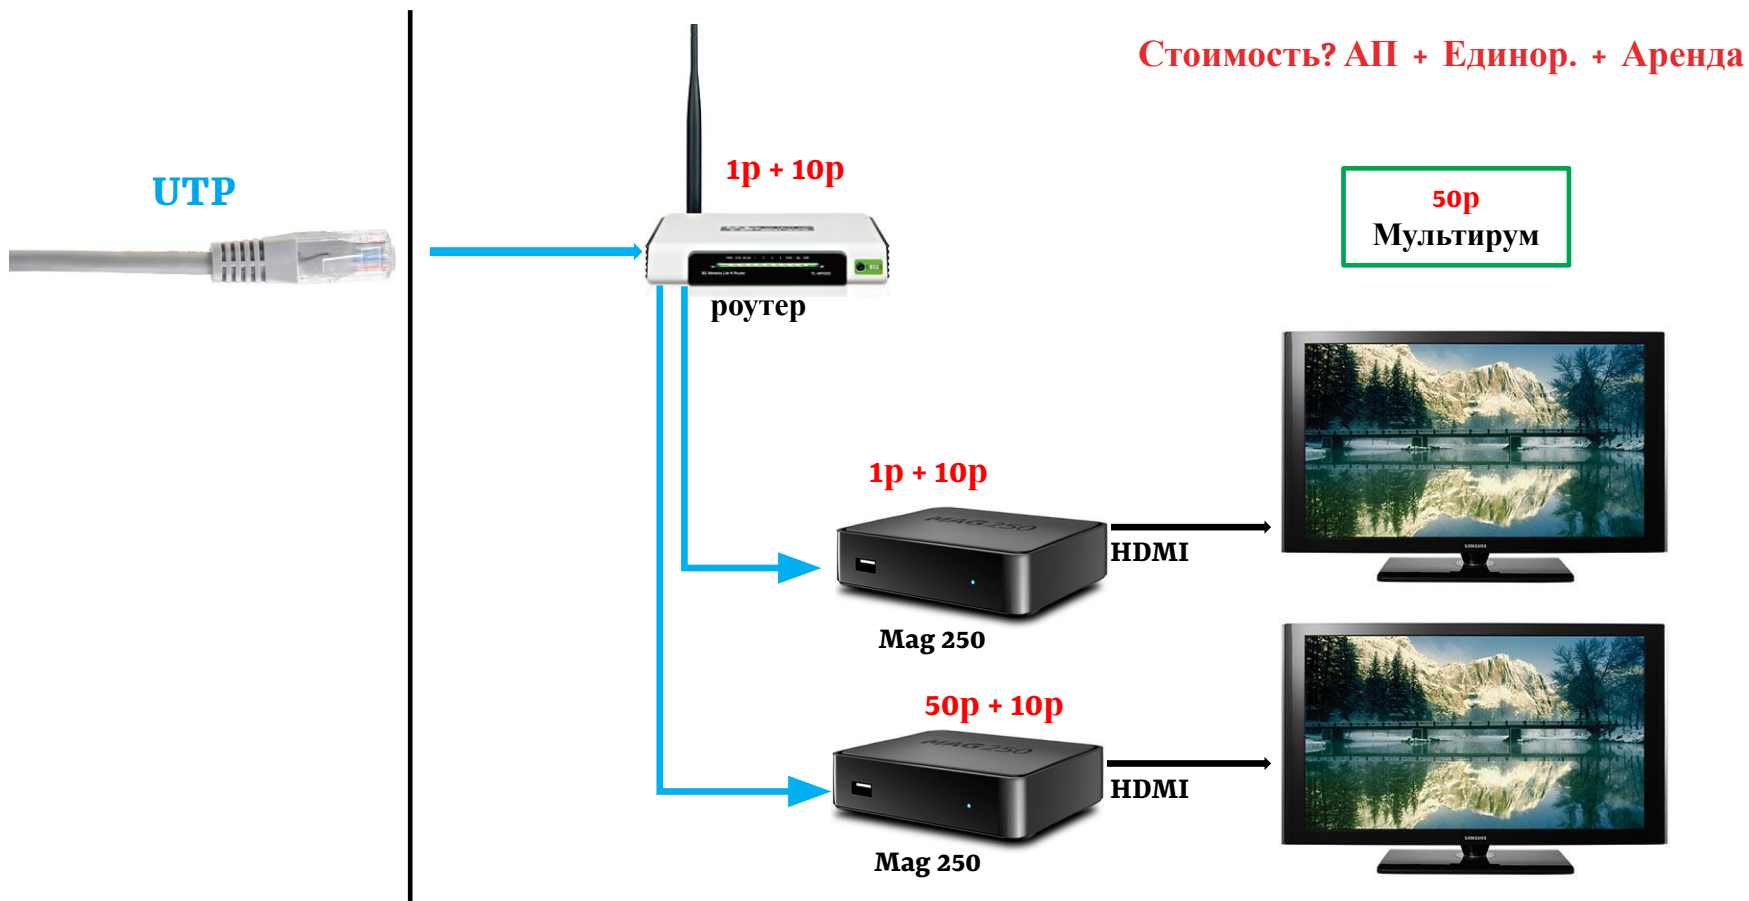

Тариф: «Мне нравится L» 2в1 с Mag(x2)