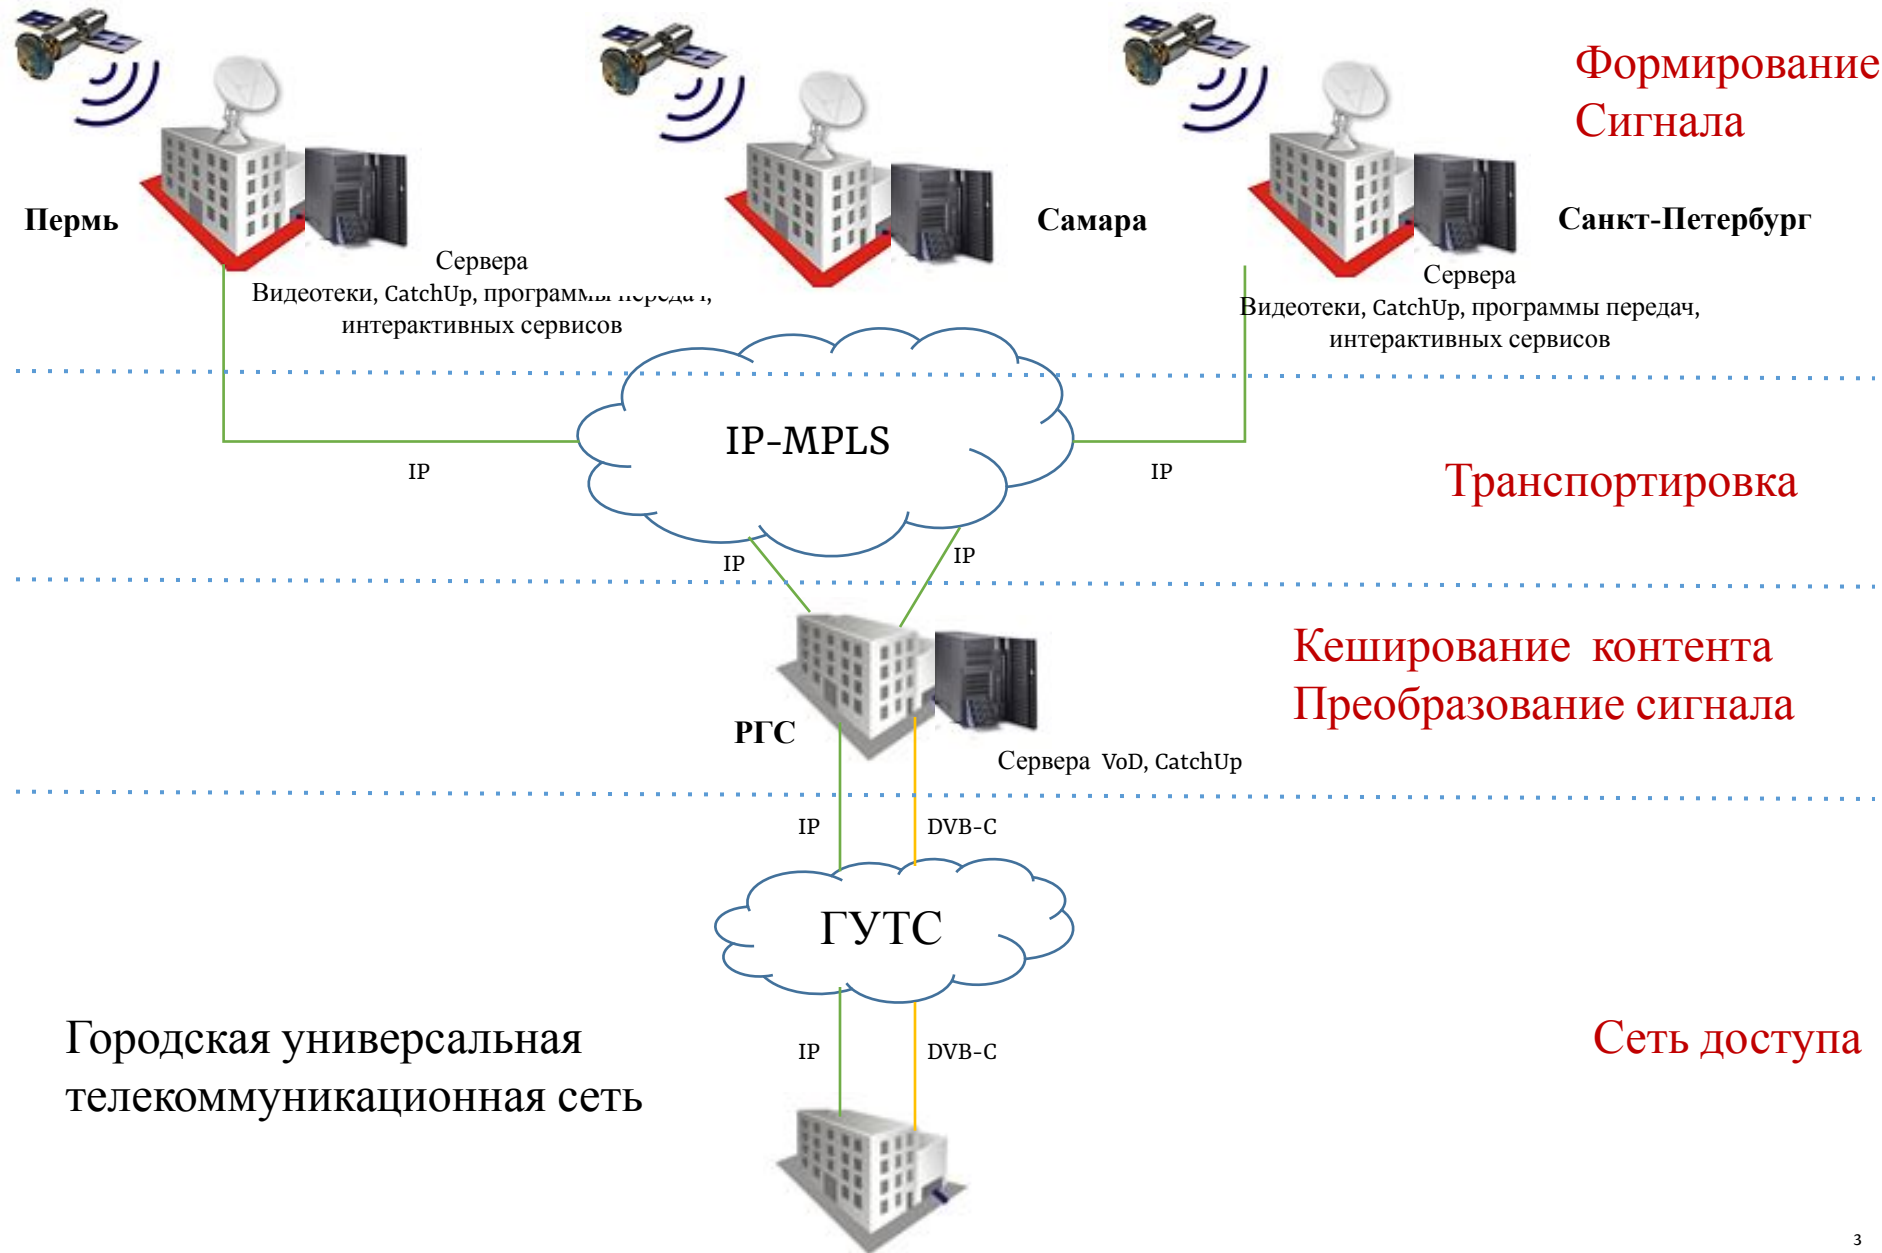

Подключения на сетях ДОМ.RU и InterZet

Спутник

Головная станция

Спутниковое ТВ

Формирование Сигнала

Санкт-Петербург

Самара

Пермь

Транспортировка

Кеширование контента
Преобразование сигнала

Сеть доступа

Городская универсальная телекоммуникационная сеть

МГС

ВОЛС

Оптический узел

ВЧ сигнал