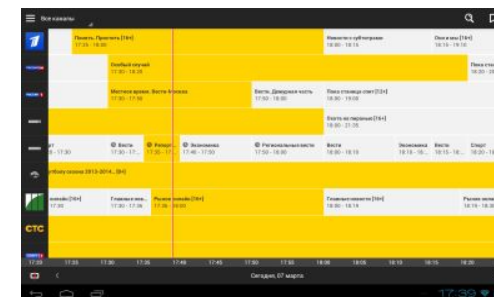

Просмотр Live TV на любом мобильном устройстве или ПК Клиента!

Возможность начать просмотр на одном устройстве и продолжить на другом

ТВ-Гид всех каналов на неделю вперед и трехдневный телеархив каналов на любом устройстве