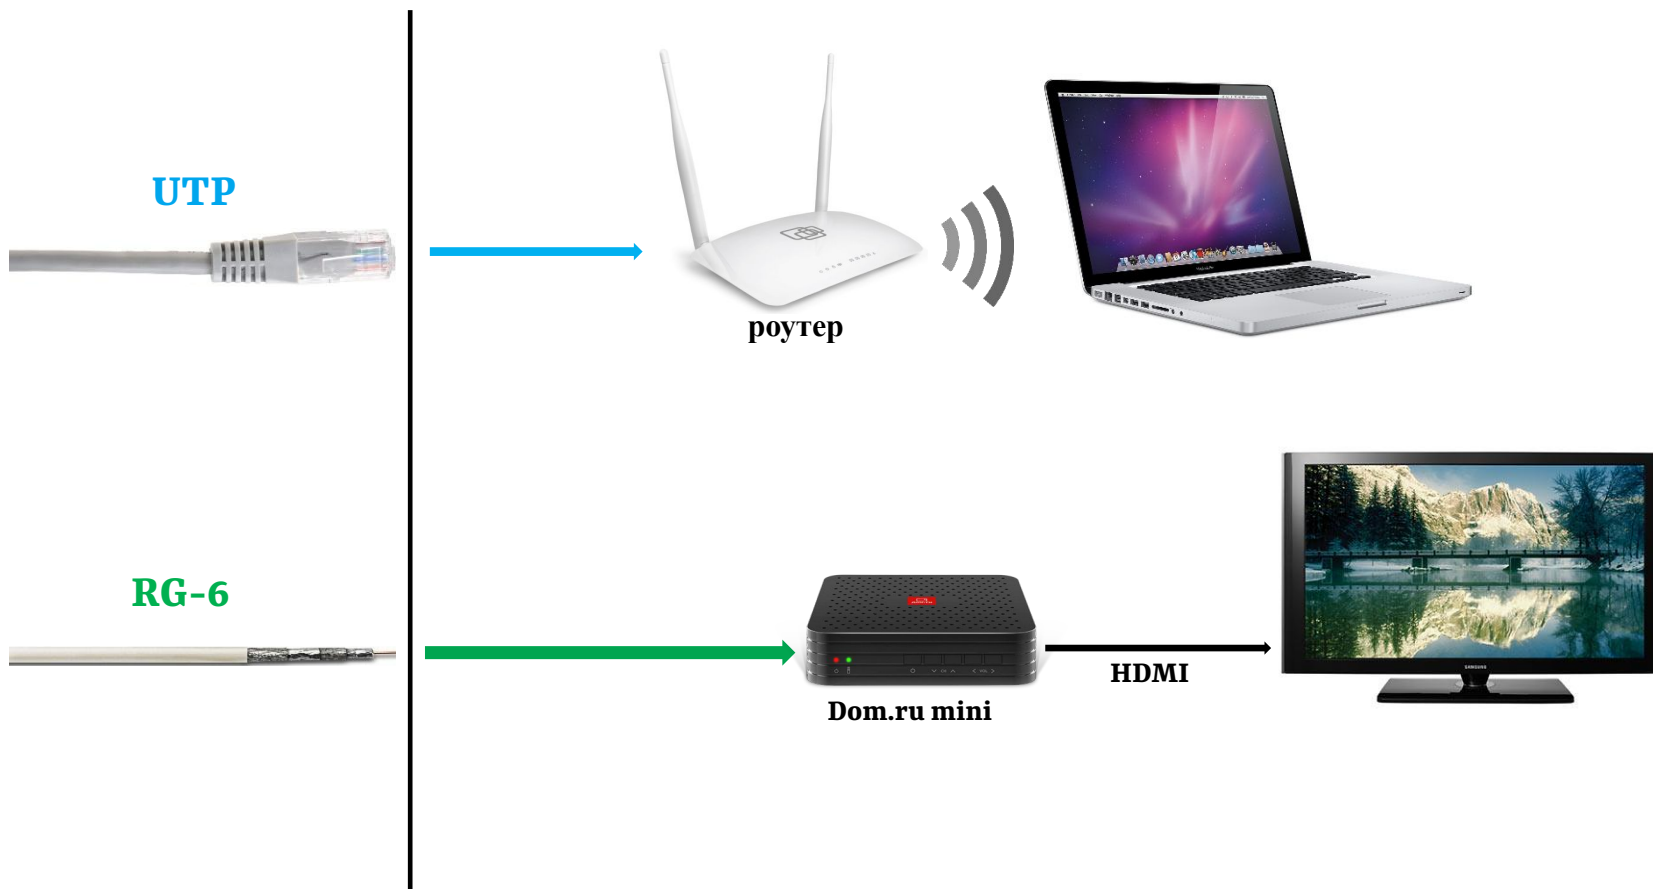

Cam-модуль: 110/11 руб. (установка) + 10 руб. (аренда)

Роутер (по желанию): 1 руб. (установка) + 10 руб. (аренда)

Дом.ru mini: 100/1 руб. (установка) + 10 руб. (аренда)

Роутер (по желанию): 1 руб. (установка) + 10 руб. (аренда)

Возможность удаленной постановки передачи на запись с мобильного устройства для просмотра на ТВ с приставкой.

Доступ с любого мобильного устройства к видеотеке Дом.ру

Родительский контроль на любом устройстве Клиента.