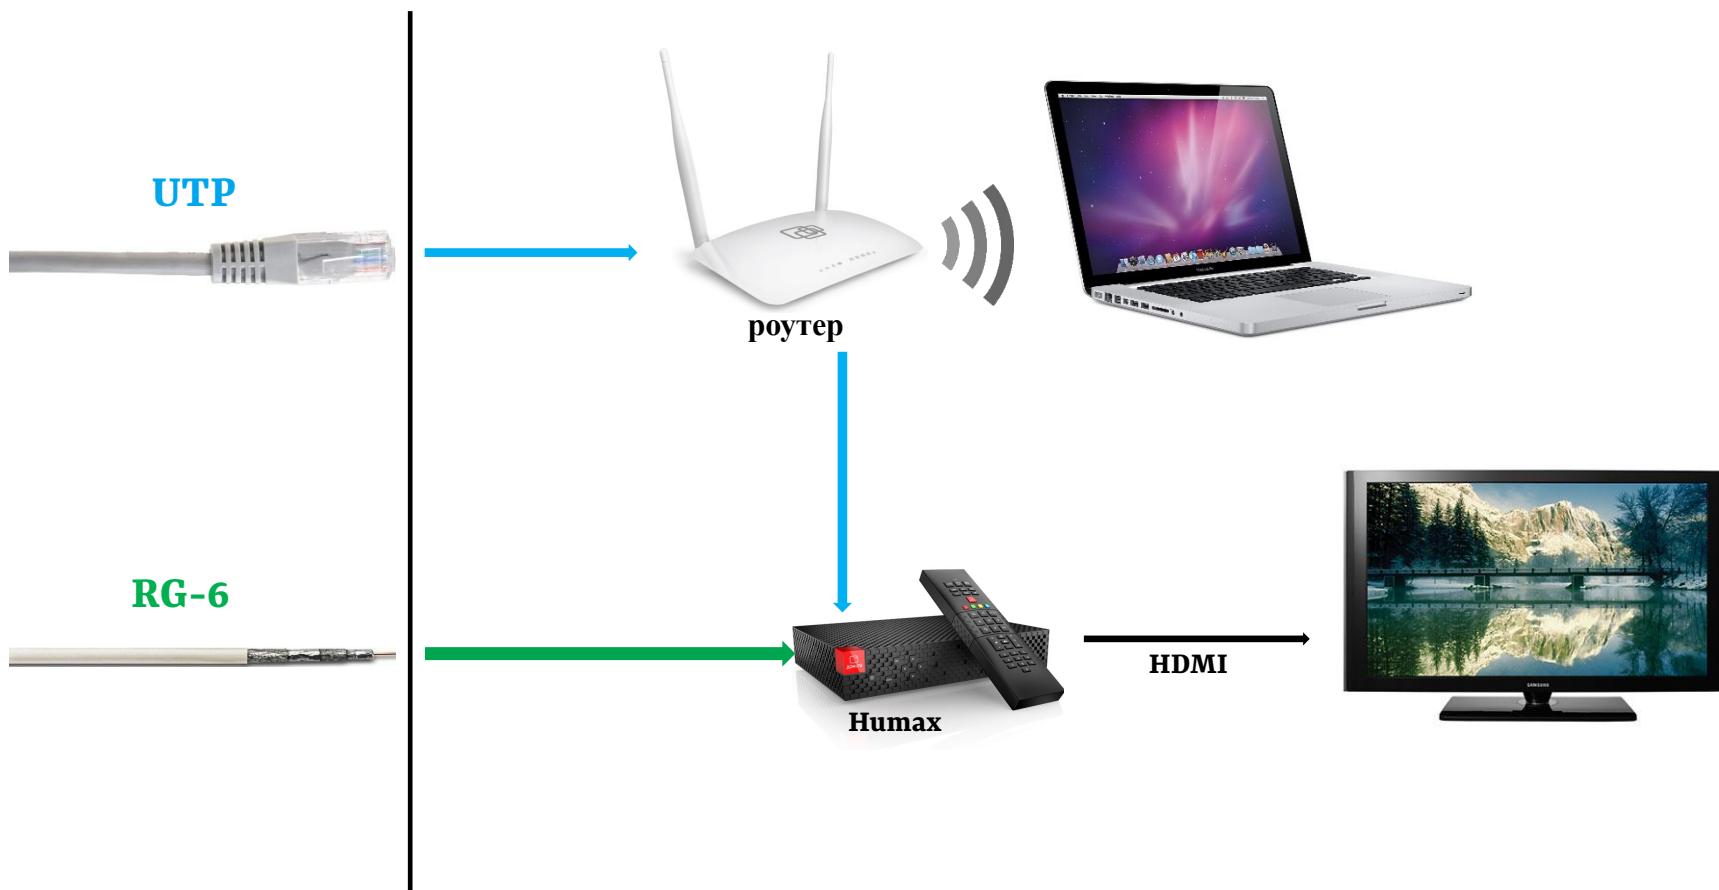

Cam-модуль: 110/11 руб. (установка) + 10 руб. (аренда)

Роутер (по желанию): 1 руб. (установка) + 10 руб. (аренда)

Дом.ru mini: 100/1 руб. (установка) + 10 руб. (аренда)

Роутер (по желанию): 1 руб. (установка) + 10 руб. (аренда)

Возможность удаленной постановки передачи на запись с мобильного устройства для просмотра на ТВ с приставкой.

Доступ с любого мобильного устройства к видеотеке Дом.ру

Родительский контроль на любом устройстве Клиента.