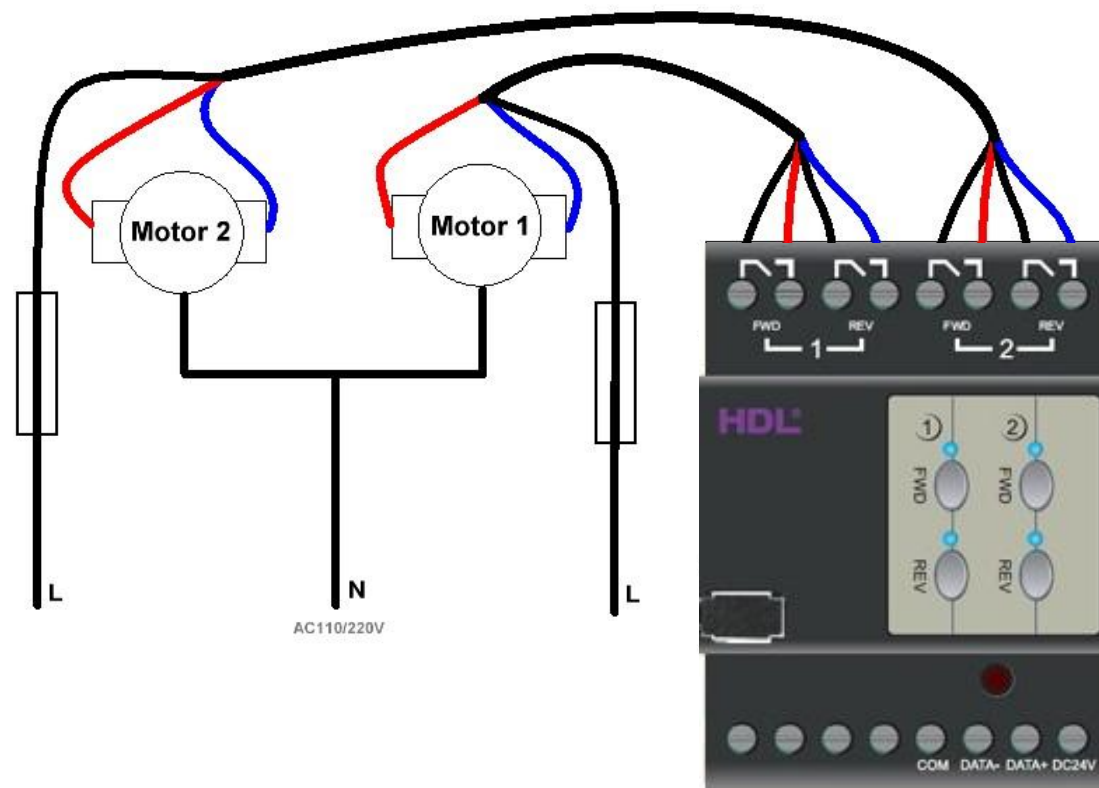

IP интерфейс, 17 каналов реле, 4
канала диммирования, 24 входа сухих
контактов

buspro

Home and Building
Automation Control System

BUSPRO
WIRELESS

Беспроводной
протокол
управления

buspro
WIRELESS

Home and Building
Automation Control System

Моторизация

KNX

Мировой
стандарт для
автоматизации
домов и зданий

KNX

Home and Building
Automation Control System

Управление сторонними приводами

Приводы 24в и 220в

Для штор и роллет

Тихие (42дб.), надежные, подключаются
напрямую к шине, поддерживают
открывание на %

buspro

Home and Building
Automation Control System

BUSPRO
WIRELESS

Беспроводной
протокол
управления

buspro
WIRELESS

Home and Building
Automation Control System