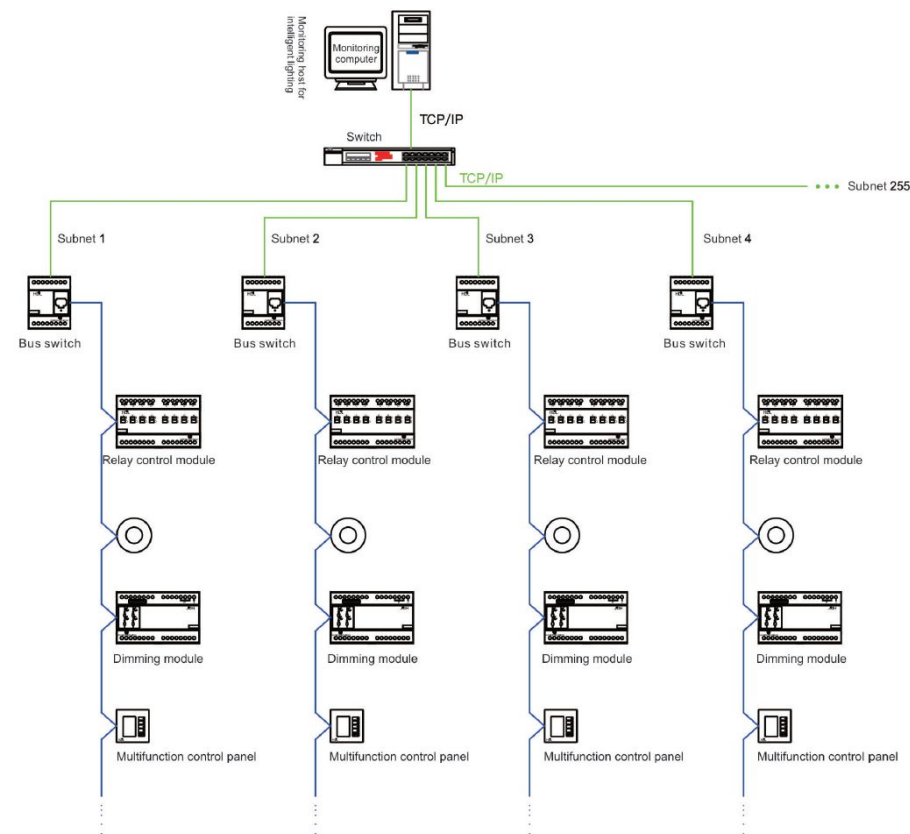

Jamoigne, Luxembourg

Norwegian Passive House

Oslo, Norway

Нет ограничений

От комнаты до здания
254 сегмента по 64 устройства

Распределенный интеллект
Работает без центрального контроллера

Топология сети

• Да

Fig. A Hand-in-hand connection method

• Нет

Fig. B Star connection method

Fig. B Star connection method

BUSPRO использует для передачи IP или RS485

Как одна из новейших систем автоматизации, она создавалась для бесшовного подключения в существующие компьютерные сети