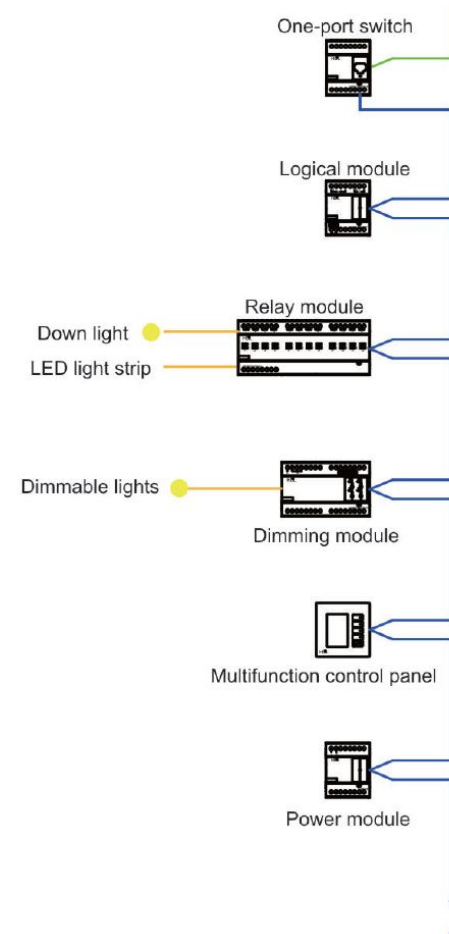

Jamoigne, Luxembourg

Norwegian Passive House

Oslo, Norway

Нет ограничений

От комнаты до здания
254 сегмента по 64 устройства

Распределенный интеллект
Работает без центрального контроллера

Топология сети

• Да

Fig. A Hand-in-hand connection method

• Нет

Fig. B Star connection method

Fig. B Star connection method

BUSPRO использует для передачи IP или RS485

Как одна из новейших систем автоматизации, она создавалась для бесшовного подключения в существующие компьютерные сети