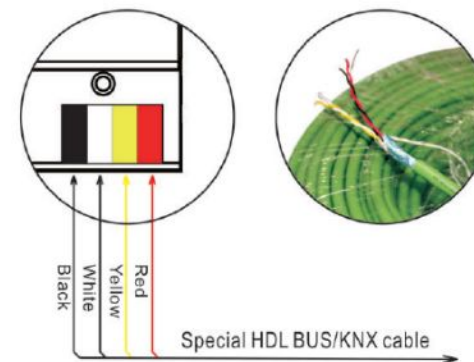

Fig. A Hand-in-hand connection method

• Нет

Fig. B Star connection method

Fig. B Star connection method

BUSPRO использует для передачи IP или RS485

Как одна из новейших систем автоматизации, она создавалась для бесшовного подключения в существующие компьютерные сети

- Вариант 1: HDL-Cable (4 cores x 0,8mm), подходит для HDL Bus и KNX

Definition of terminal connection sequence: special HDL cable

COM	→	Common	Black
DATA-	→	Signal-	White
DATA+	→	Signal+	Yellow
DC24V	→	24V power supply	Red