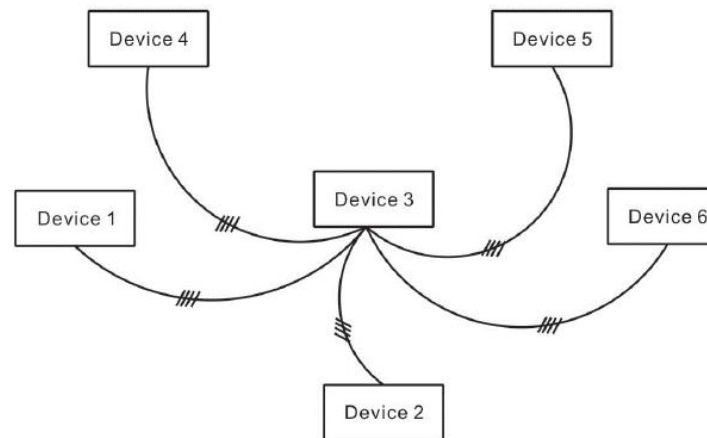

Fig. A Hand-in-hand connection method

• Нет

Fig. B Star connection method

Fig. B Star connection method

BUSPRO использует для передачи IP или RS485

Как одна из новейших систем автоматизации, она создавалась для бесшовного подключения в существующие компьютерные сети

- Вариант 1: HDL-Cable (4 cores x 0,8mm), подходит для HDL Bus и KNX

Definition of terminal connection sequence: special HDL cable

COM	→	Common	Black
DATA-	→	Signal-	White
DATA+	→	Signal+	Yellow
DC24V	→	24V power supply	Red

Под кабель JY(st) 2x2x0.8

Монтаж занимает минимальное время.
Несколько шлейфов можно подключать
через хабы

Бесплатное ПО и легкая
система адресации

Команды отправляются просто на адрес
устройства и номер канала