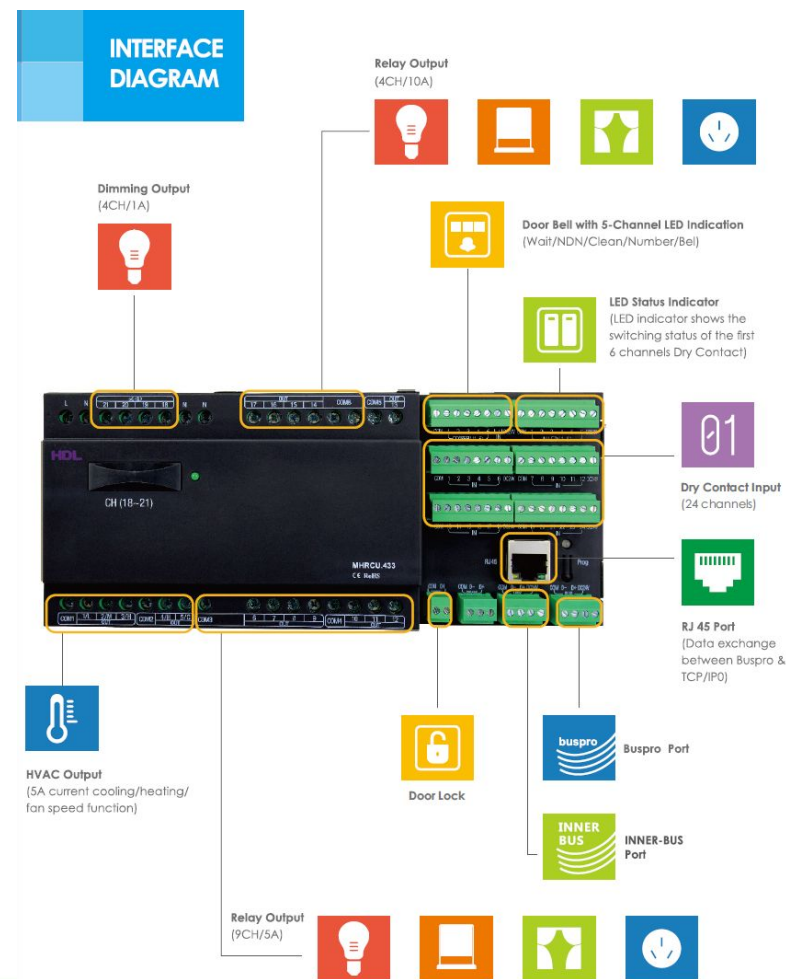

6 каналов по 5А

12/24в, поддержка сценариев и последовательностей

Интерфейс с блоком питания

Поддержка сценариев и последовательностей. Автоопределение и адрессация DALI

Многофункциональные контроллеры

RCU с прошивкой BusPro

IP интерфейс, 17 каналов реле, 4
канала диммирования, 24 входа сухих
контактов

buspro

Home and Building
Automation Control System

BUSPRO
WIRELESS

Беспроводной
протокол
управления

buspro
WIRELESS

Home and Building
Automation Control System