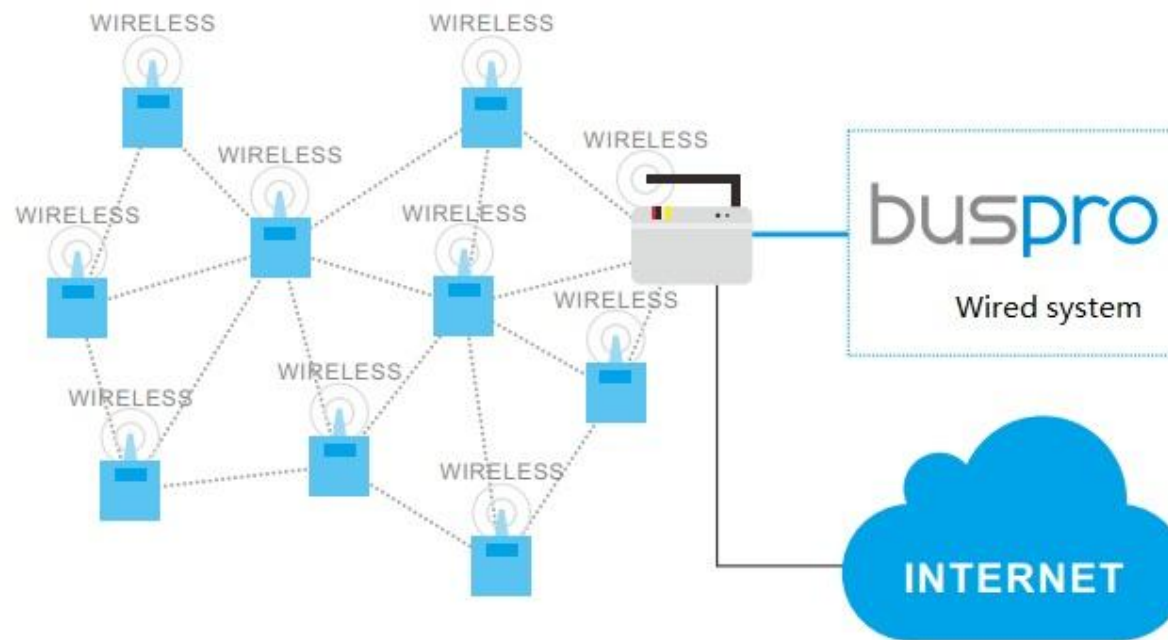

Mesh сеть стандарта IEEE802.15.4

Частоты 768, 868 и 900 MHz.
Может работать **самостоятельно**, как **расширитель** проводной сети или как **мост** между проводными сетями