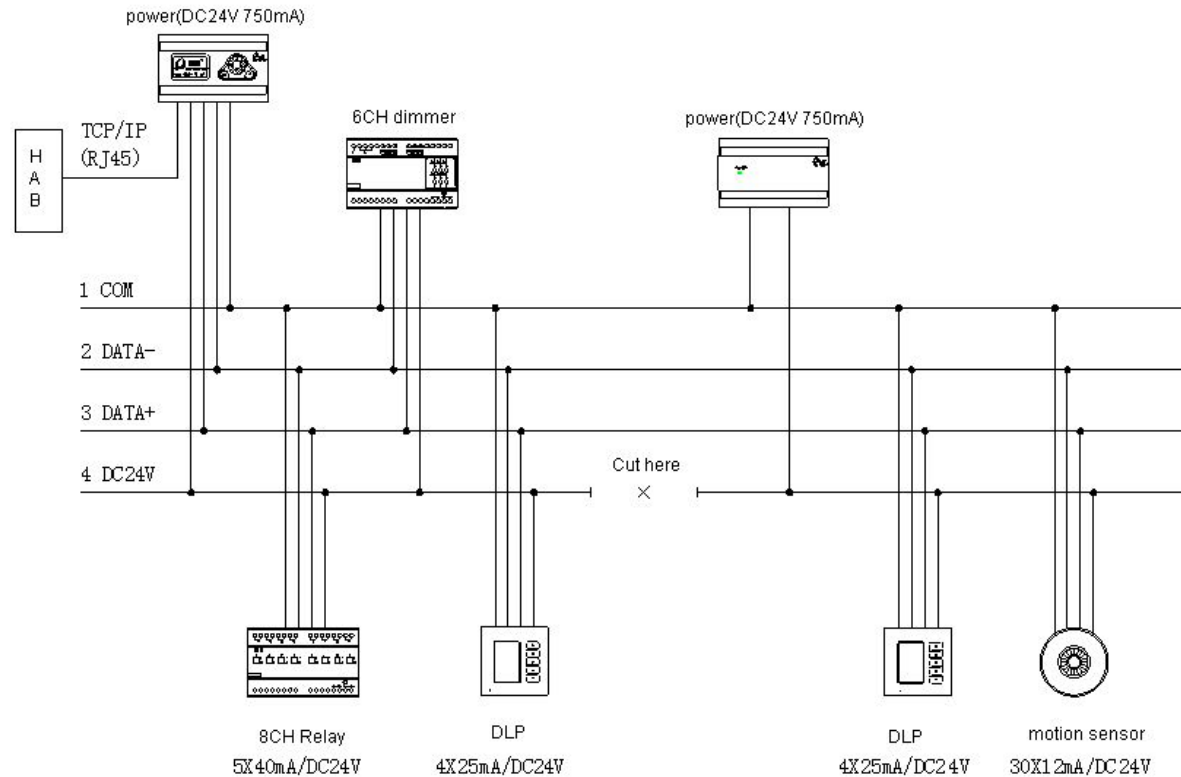

Блоки питания необходимо разделять!