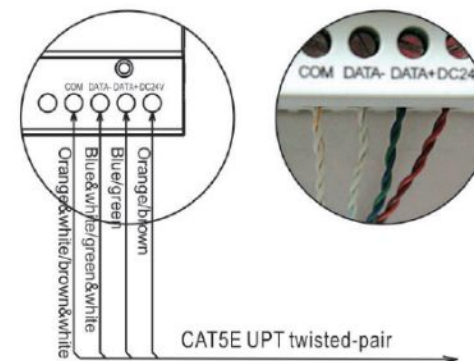

Fig. A Hand-in-hand connection method

• Нет

Fig. B Star connection method

Fig. B Star connection method

BUSPRO использует для передачи IP или RS485

Как одна из новейших систем автоматизации, она создавалась для бесшовного подключения в существующие компьютерные сети

- Вариант 1: HDL-Cable (4 cores x 0,8mm), подходит для HDL Bus и KNX

Definition of terminal connection sequence: special HDL cable

COM	→	Common	Black
DATA-	→	Signal-	White
DATA+	→	Signal+	Yellow
DC24V	→	24V power supply	Red

- Вариант 2: Cat5e UTP, только для HDL Bus

Definition of terminal connection sequence: CATE5

COM	→	Common	Orange&white/ brown&white
DATA-	→	Signal-	Blue&white/ green&white
DATA+	→	Signal+	Blue/green
DC24V	→	24V power supply	Orange/brown

Под кабель JY(st) 2x2x0.8

Монтаж занимает минимальное время.
Несколько шлейфов можно подключать
через хабы

Бесплатное ПО и легкая
система адресации

Команды отправляются просто на адрес
устройства и номер канала