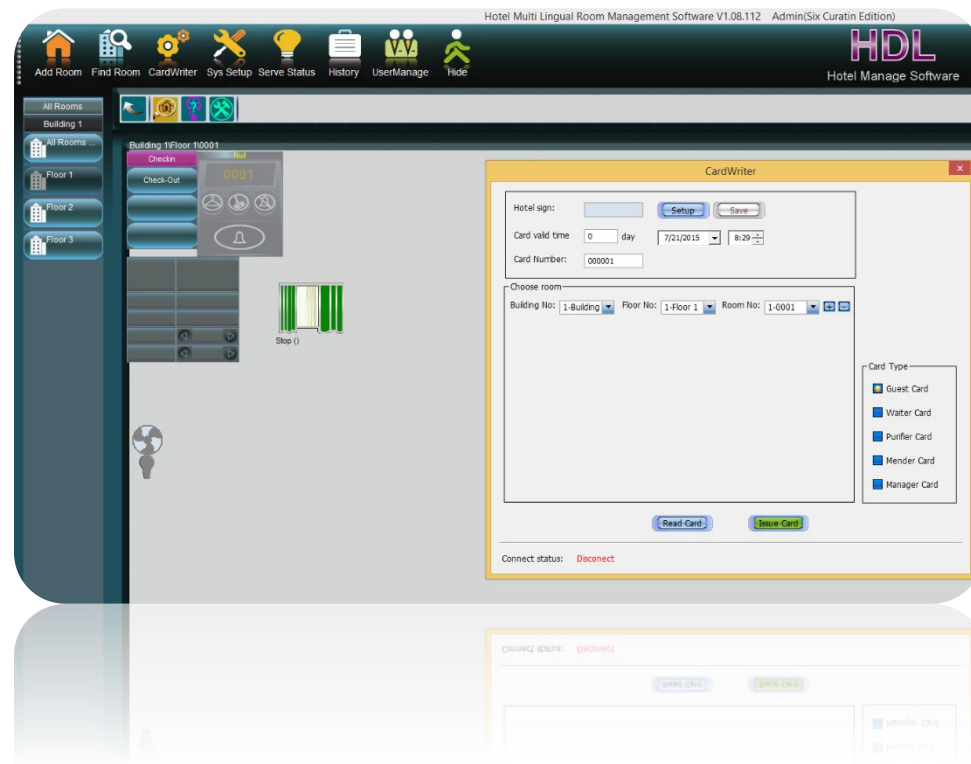

Все функции гостиничного номера в одном устройстве

Входы, выходы, диммеры, фанкойлы, IP соединение

Стандартная инсталляция

Продвинутая инсталляция

Настройка параметров гостиничных систем

Сценарии при заселении,
интеграция с Opera (Fidelio).
Информация о режимах «уборка»,
«не беспокоить», «сервис» и др.

HDL[®]

RESIDENTIAL
COMMERCIAL
HOSPITALITY
AUTOMATION

Гостиничные замки

Дверные звонки со считывателем
или готовые замки со считывателем

Сценарии при заселении, интеграция с Opera
(Fidelio), состояние замка и статус открывающего