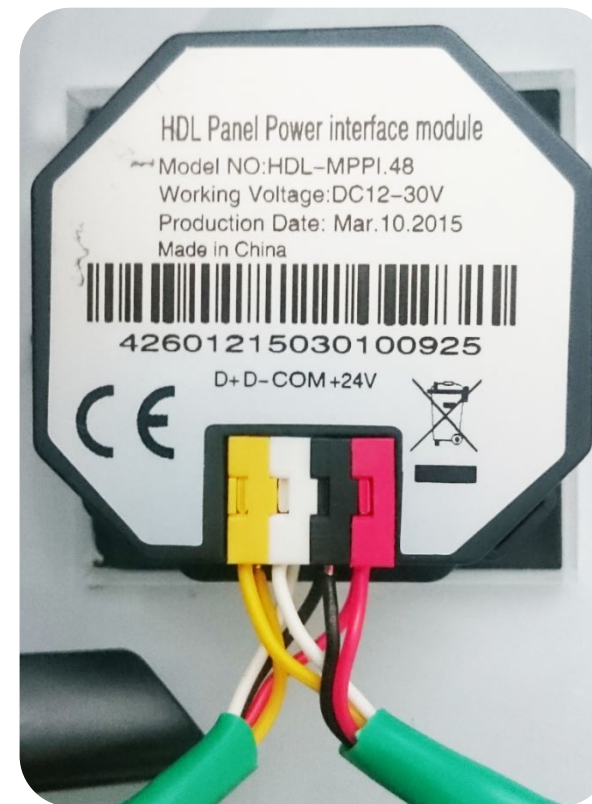

Под кабель JY(st) 2x2x0.8

Монтаж занимает минимальное время.
Несколько шлейфов можно подключать
через хабы