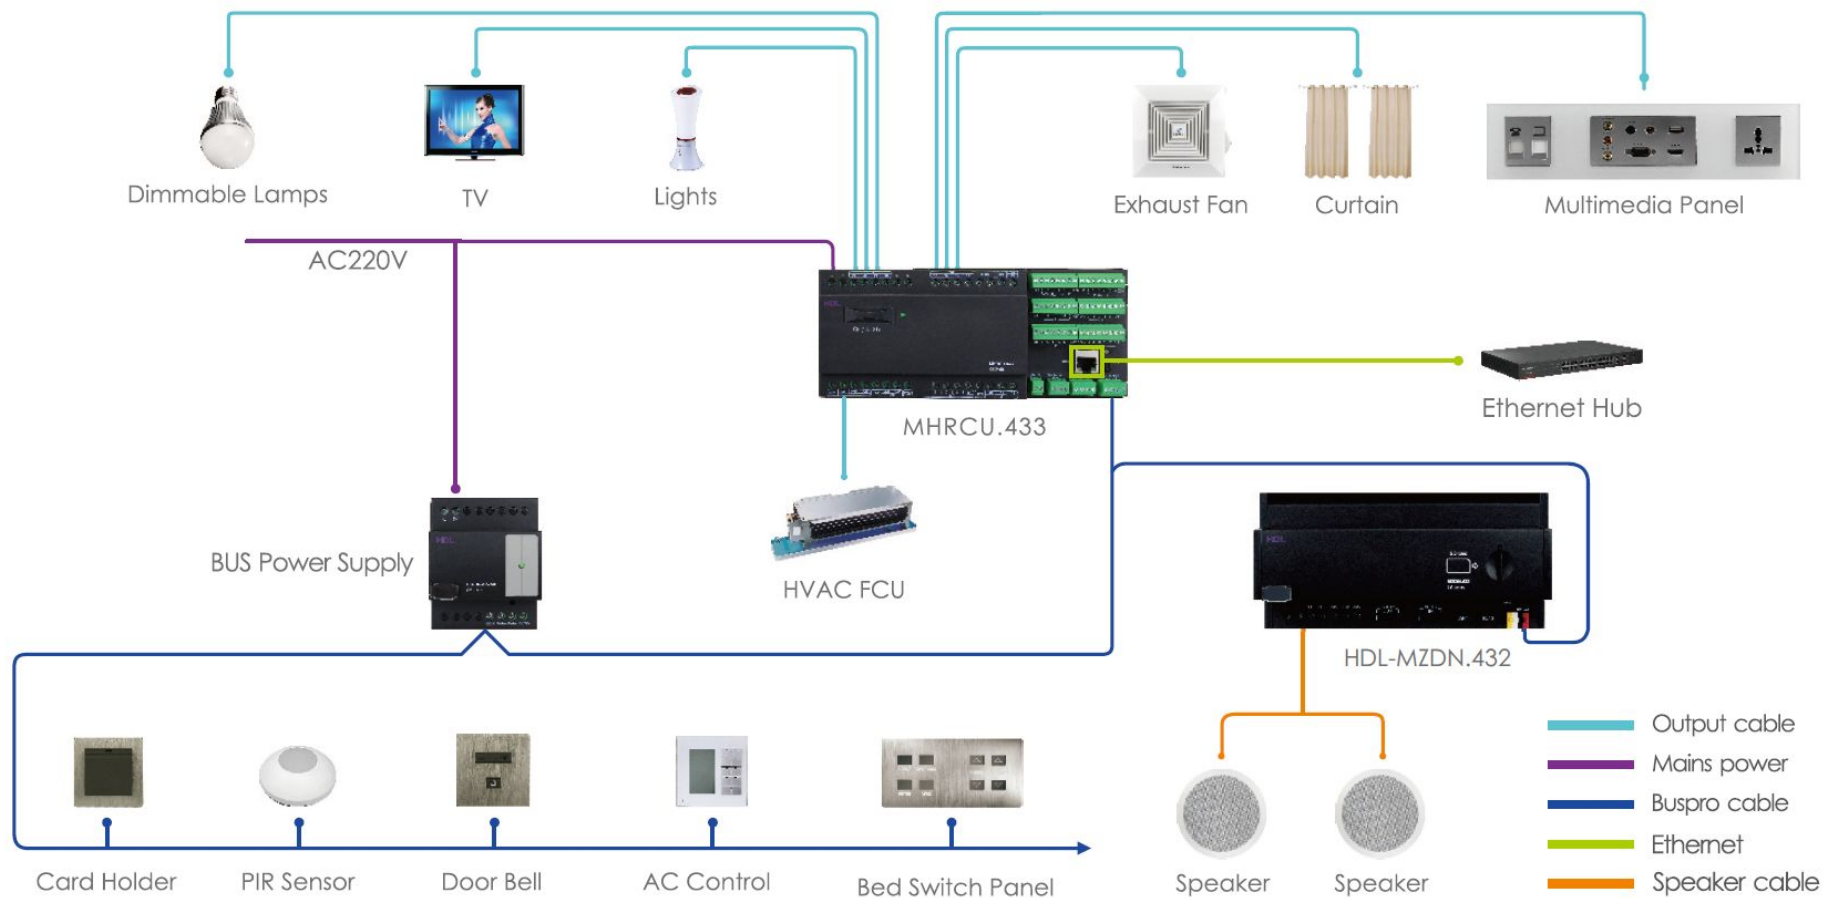

Беспроводной
протокол
управления

buspro
WIRELESS

Home and Building
Automation Control System

KNX

Мировой
стандарт для
автоматизации
домов и зданий

KNX

Home and Building
Automation Control System

Решения для гостиниц

Все функции гостиничного номера в одном устройстве

Входы, выходы, диммеры, фанкойлы, IP соединение

Стандартная инсталляция

Продвинутая инсталляция

Настройка параметров гостиничных систем

Сценарии при заселении,
интеграция с Opera (Fidelio).
Информация о режимах «уборка»,
«не беспокоить», «сервис» и др.

HDL[®]

RESIDENTIAL
COMMERCIAL
HOSPITALITY
AUTOMATION

Гостиничные замки

Дверные звонки со считывателем
или готовые замки со считывателем

Сценарии при заселении, интеграция с Opera
(Fidelio), состояние замка и статус открывающего