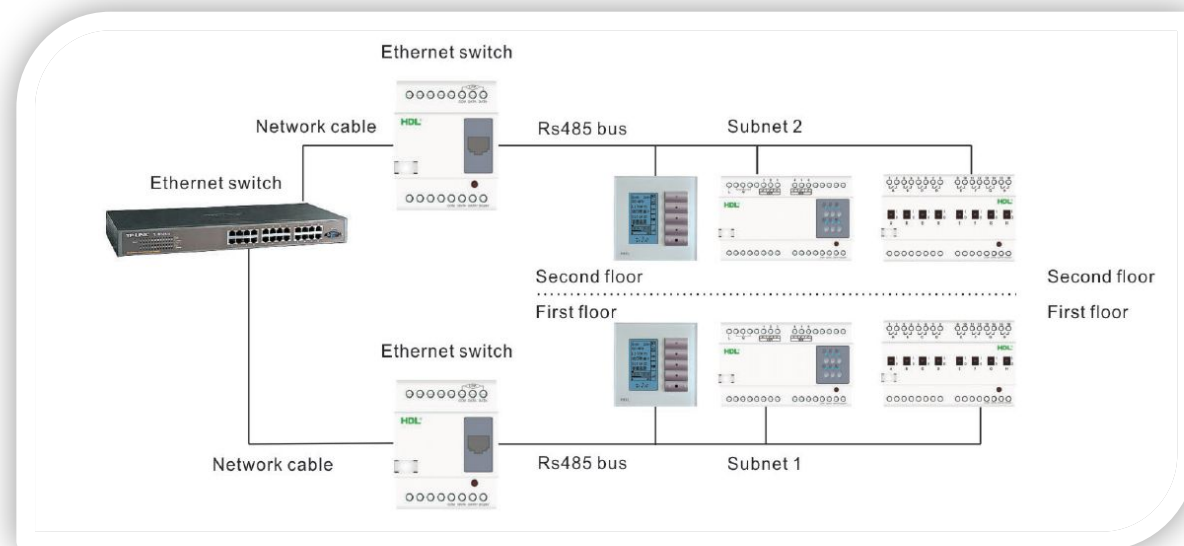

Fig. A Hand-in-hand connection method

• Нет

Fig. B Star connection method

Fig. B Star connection method

BUSPRO использует для передачи IP или RS485

Как одна из новейших систем автоматизации, она создавалась для бесшовного подключения в существующие компьютерные сети

- Вариант 1: HDL-Cable (4 cores x 0,8mm), подходит для HDL Bus и KNX

Definition of terminal connection sequence: special HDL cable

COM	→	Common	Black
DATA-	→	Signal-	White
DATA+	→	Signal+	Yellow
DC24V	→	24V power supply	Red