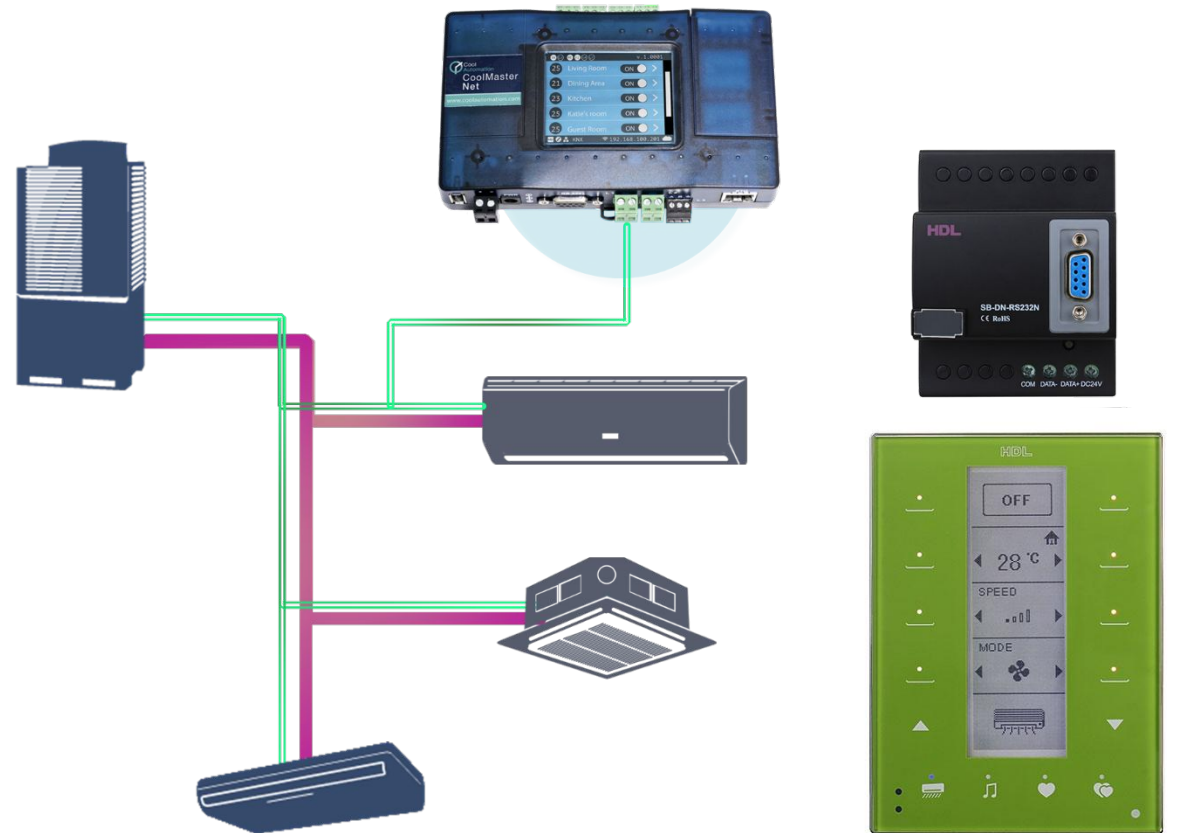

Тихие (42дб.), надежные, подключаются
напрямую к шине, поддерживают
открывание на %

buspro

Home and Building
Automation Control System

BUSPRO
WIRELESS

Беспроводной
протокол
управления

buspro
WIRELESS

Home and Building
Automation Control System

KNX

Мировой
стандарт для
автоматизации
домов и зданий

KNX

Home and Building
Automation Control System

Управление климатом

Многоканальный модуль отопления

6 каналов реле или 0-10V

Датчики 1-Wire и PID регулирование.
Управляет радиаторами и конвекторами,
электрическими и водяными теплыми
полами. Работа по температуре воздуха
или пола. Может использовать собственные
датчики или внешние (в DLP и отдельных
сенсорах).

Для отопления и фанкойлов

3 режима (тепло-холод-вентиляция), 3 скорости вентилятора, 0-10V выходы, вход 1-Wire для датчиков. Может использовать собственные датчики или внешние (в DLP и отдельных сенсорах).

ИК или Coolmaster

Возможность управлять практически любыми кондиционерами, от сплит-систем до мультизональных VRV/VRF

buspro

Home and Building
Automation Control System

BUSPRO
WIRELESS

Беспроводной
протокол
управления