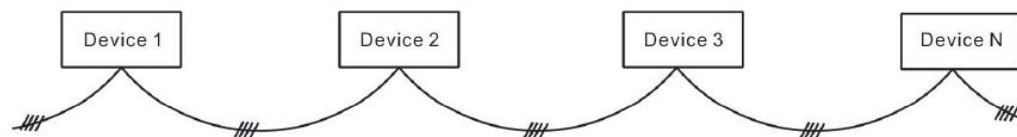

Jamoigne, Luxembourg

Norwegian Passive House

Oslo, Norway

Нет ограничений

От комнаты до здания
254 сегмента по 64 устройства

Распределенный интеллект
Работает без центрального контроллера

Топология сети

• Да

Fig. A Hand-in-hand connection method

• Нет

Fig. B Star connection method

Fig. B Star connection method

BUSPRO использует для передачи IP или RS485

Как одна из новейших систем автоматизации, она создавалась для бесшовного подключения в существующие компьютерные сети