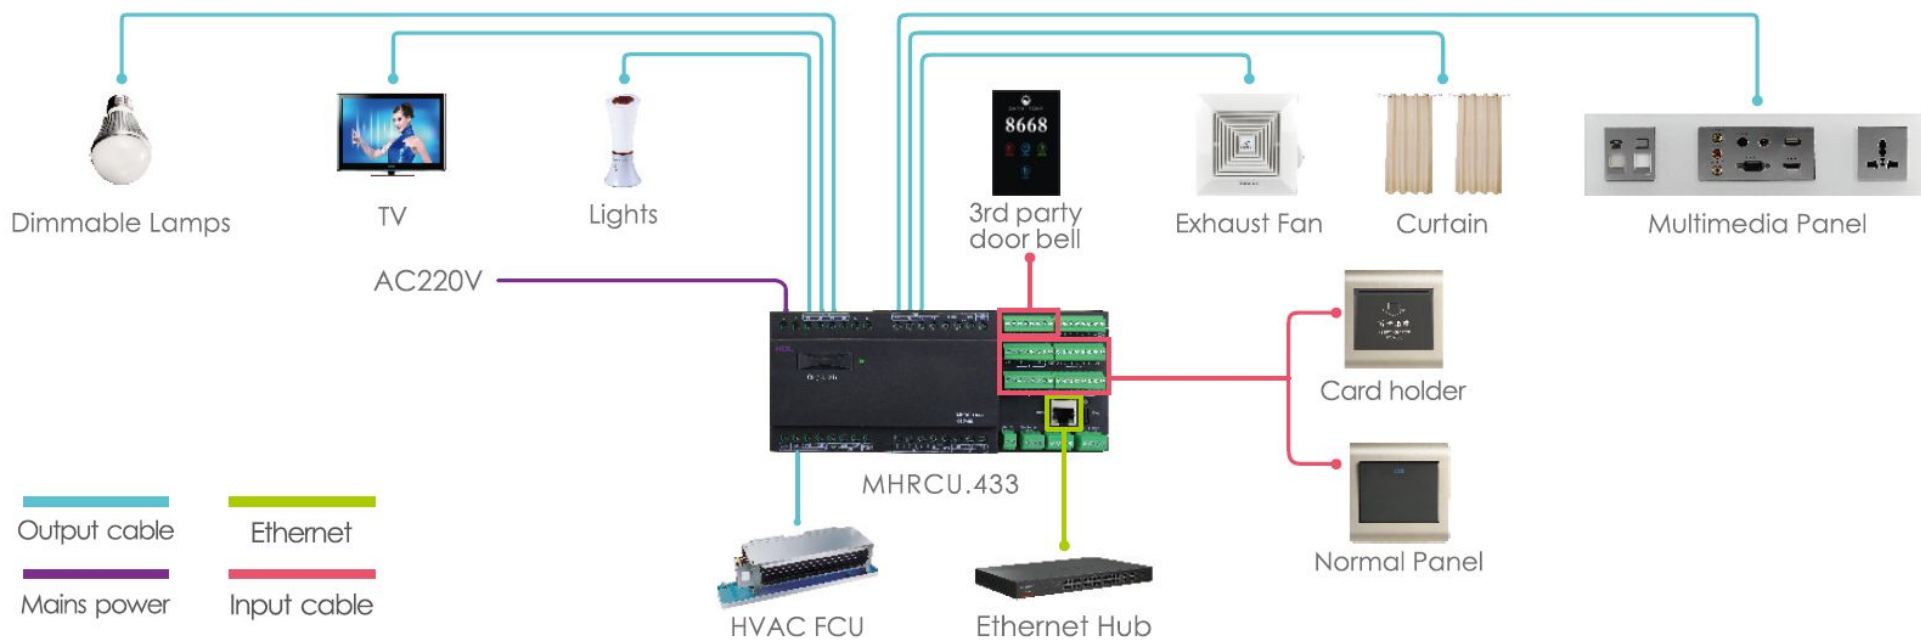

Беспроводной
протокол
управления

buspro
WIRELESS

Home and Building
Automation Control System

KNX

Мировой
стандарт для
автоматизации
домов и зданий

KNX

Home and Building
Automation Control System

Решения для гостиниц

Все функции гостиничного номера в одном устройстве

Входы, выходы, диммеры, фанкойлы, IP соединение

Стандартная инсталляция

Продвинутая инсталляция

Настройка параметров гостиничных систем

Сценарии при заселении,
интеграция с Opera (Fidelio).
Информация о режимах «уборка»,
«не беспокоить», «сервис» и др.