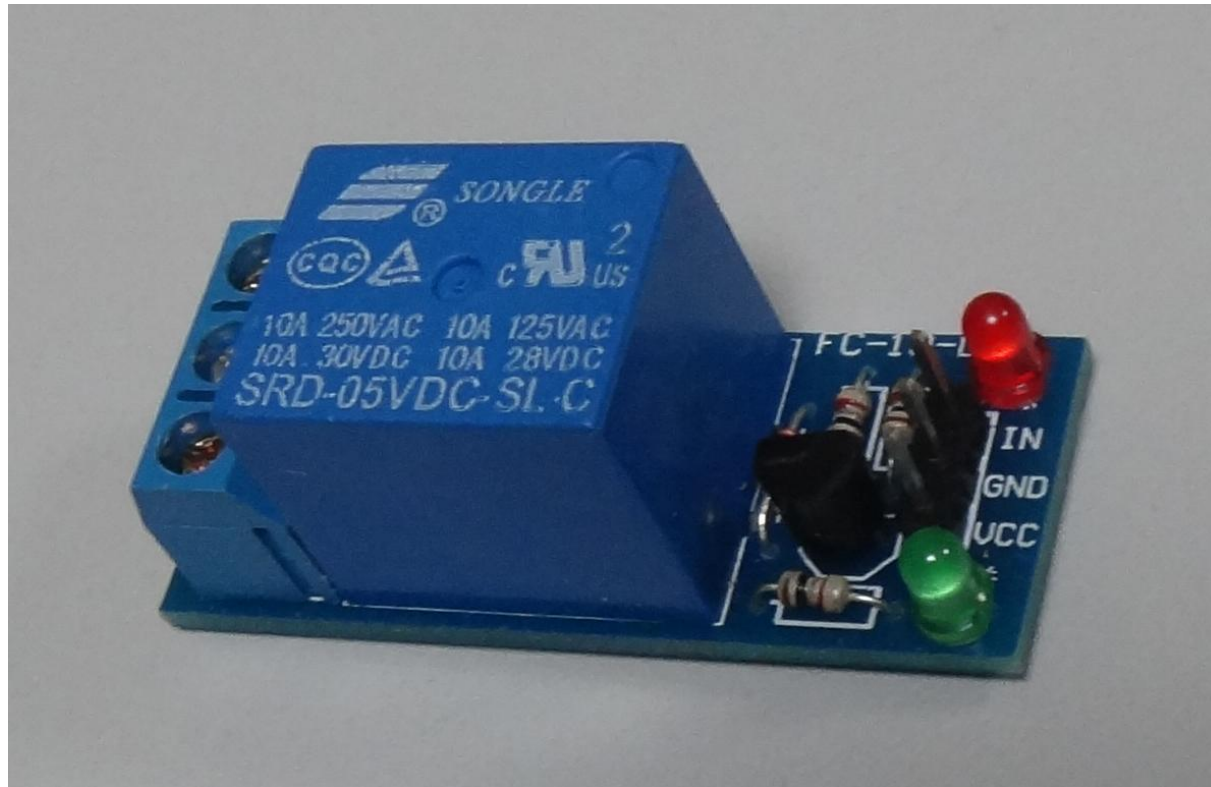

Периферийные устройства (периферия) – внешние устройства, которые производят ввод информацию в контроллер или её вывод

Периферия:
устройства ввода
устройства вывода

Устройства вывода

Светодиоды, LED – Light Electric Diode

Цветной светодиод, RGB LED – Red, Green, Blue LED

Светодиодная матрица

7-сегментный индикатор

Индикатор уровня

LCD дисплей

Электродвигатель постоянного тока

Драйвер двигателя постоянного тока

Шаговый двигатель

Драйвер шагового двигателя

Бесколлекторный двигатель

Регулятор оборотов бесколлекторного двигателя

Сервопривод

Реле

Пьезоизлучатель, пищалка

Устройства ввода

Кнопка, микрок