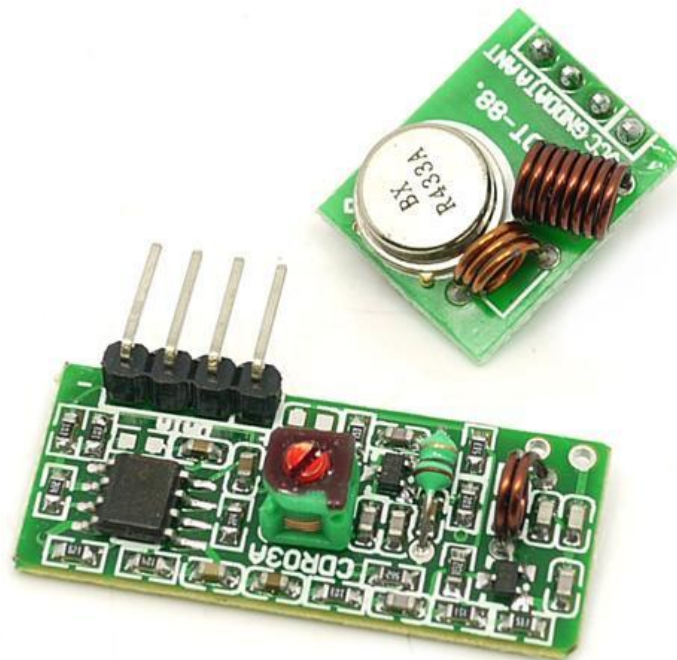

Цветной светодиод, RGB LED – Red, Green, Blue LED

Светодиодная матрица

7-сегментный индикатор

Индикатор уровня

LCD дисплей

Электродвигатель постоянного тока

Драйвер двигателя постоянного тока

Шаговый двигатель

Датчик расстояния

Сенсор скорости потока жидкости

Датчик препятствия

Датчик линии

Гироскоп

Акселерометр

Барометр

Магнитный компас

Часы

Камера

MP3-плеер, кардридер

RFID-чип

Модуль распознавания речи

Радио модули - приемник и передатчик

Радио модуль - приемопередатчик

GSM-модуль

WiFi-модуль

Bluetooth-модуль