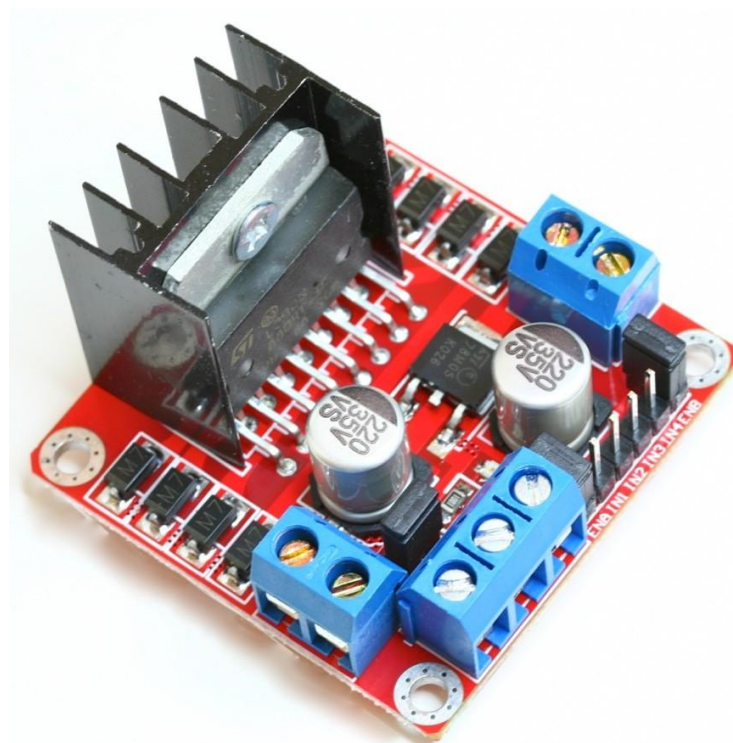

Периферийные устройства (периферия) – внешние устройства, которые производят ввод информацию в контроллер или её вывод

Периферия:
устройства ввода
устройства вывода

Устройства вывода

Светодиоды, LED – Light Electric Diode

Цветной светодиод, RGB LED – Red, Green, Blue LED

Светодиодная матрица

7-сегментный индикатор

Индикатор уровня

LCD дисплей

Электродвигатель постоянного тока

Драйвер двигателя постоянного тока

Шаговый двигатель

Драйвер шагового двигателя

Бесколлекторный двигатель

Регулятор оборотов бесколлекторного двигателя

Сервопривод

Реле

Пьезоизлучатель, пищалка

Устройства ввода

Кнопка, микрок