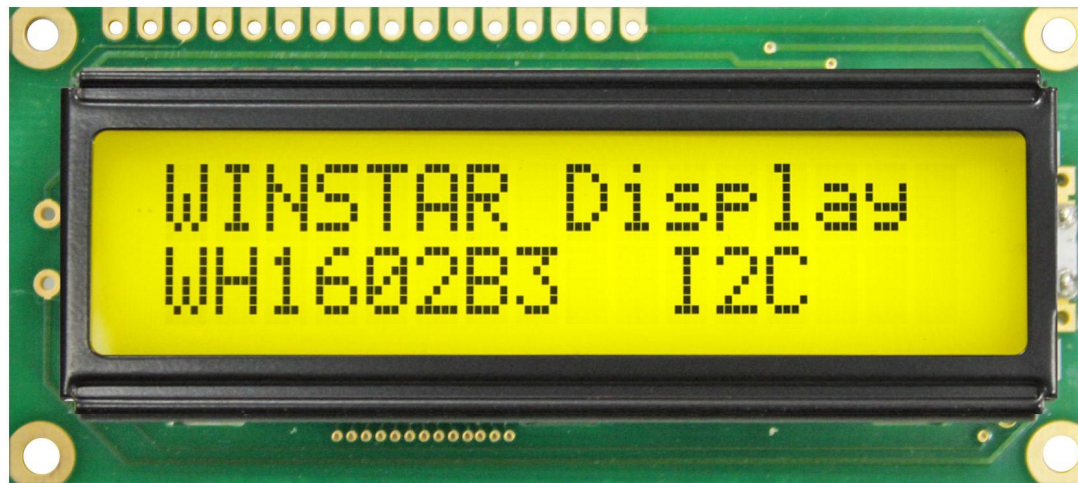

Периферийные устройства (периферия) – внешние устройства, которые производят ввод информацию в контроллер или её вывод

Периферия:
устройства ввода
устройства вывода

Устройства вывода

Светодиоды, LED – Light Electric Diode

Цветной светодиод, RGB LED – Red, Green, Blue LED

Светодиодная матрица

7-сегментный индикатор

Индикатор уровня

LCD дисплей

Электродвигатель постоянного тока

Драйвер двигателя постоянного тока

Шаговый двигатель