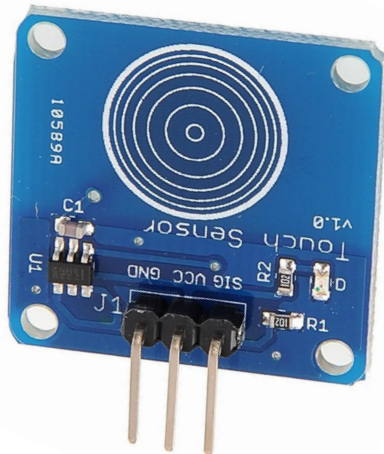

Матрица кнопок, клавиатуры