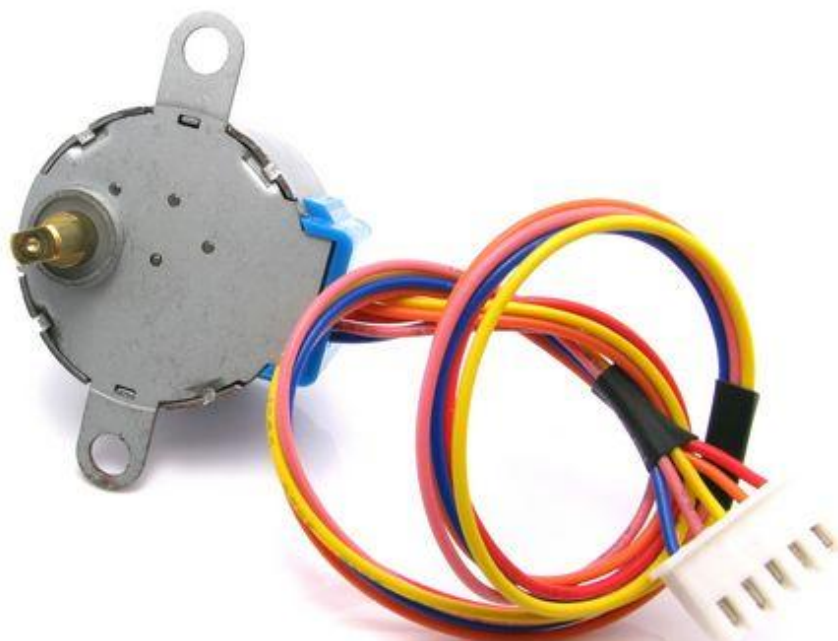

Периферийные устройства (периферия) – внешние устройства, которые производят ввод информацию в контроллер или её вывод

Периферия:
устройства ввода
устройства вывода

Устройства вывода

Светодиоды, LED – Light Electric Diode

Цветной светодиод, RGB LED – Red, Green, Blue LED

Светодиодная матрица

7-сегментный индикатор

Индикатор уровня

LCD дисплей

Электродвигатель постоянного тока

Драйвер двигателя постоянного тока

Шаговый двигатель

Драйвер шагового двигателя

Бесколлекторный двигатель

Регулятор оборотов бесколлекторного двигателя

Сервопривод

Реле

Пьезоизлучатель, пищалка

Устройства ввода

Кнопка, микрок