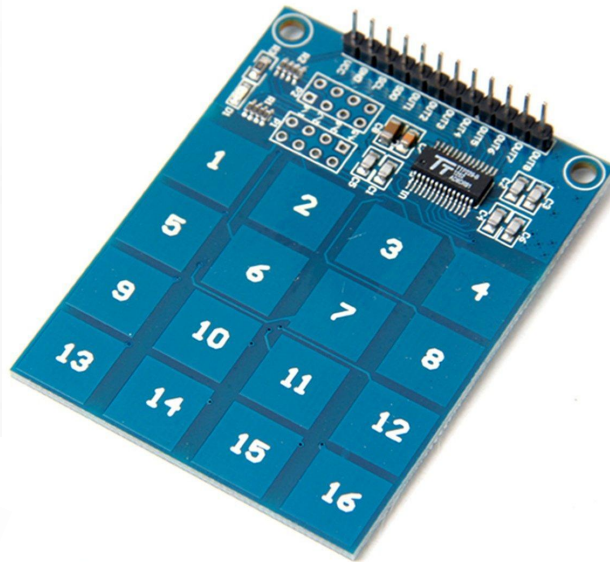

Матрица кнопок, клавиатуры