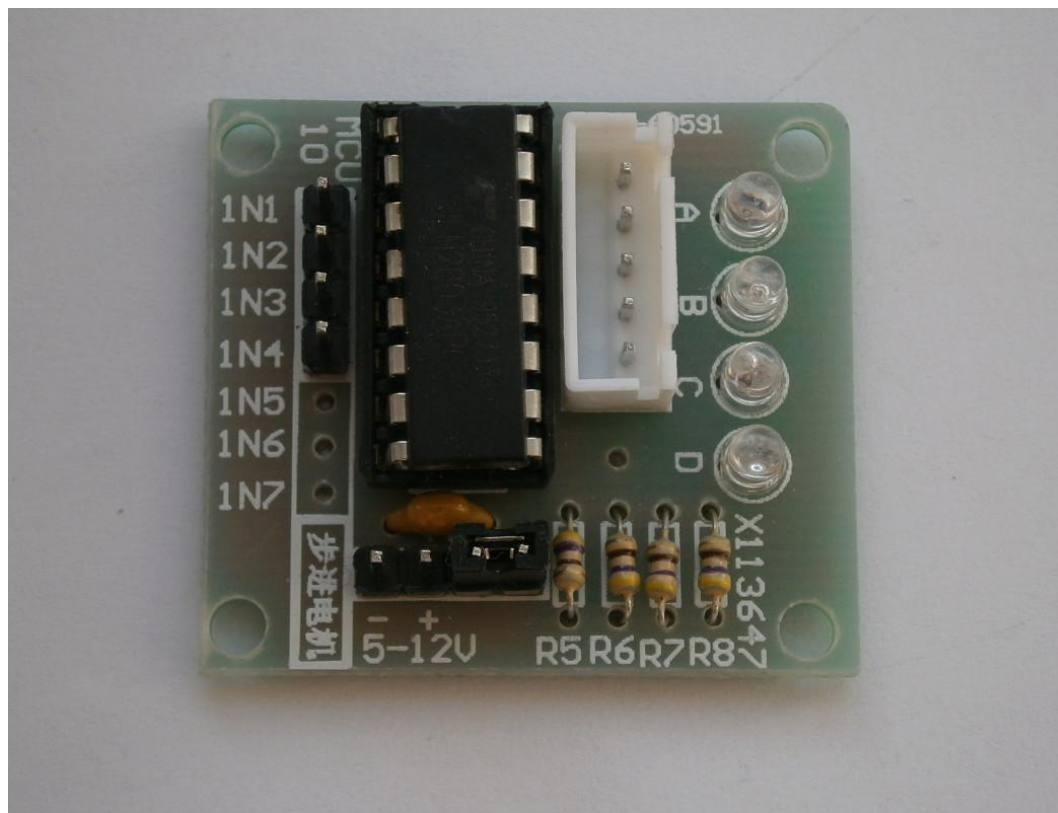

Драйвер шагового двигателя