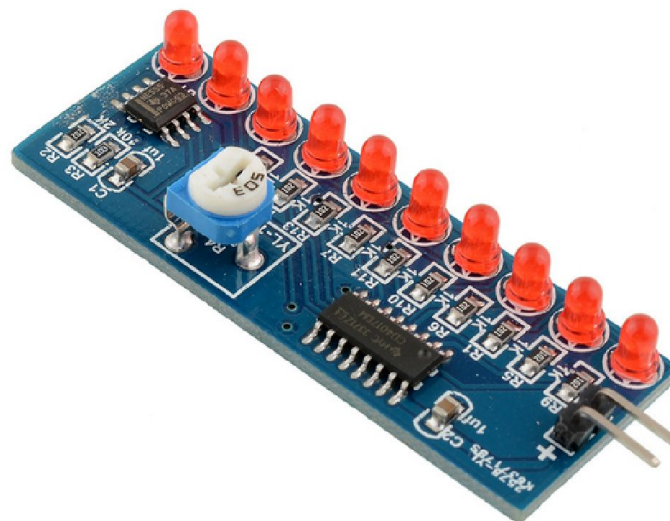

Периферийные устройства (периферия) – внешние устройства, которые производят ввод информацию в контроллер или её вывод

Периферия:
устройства ввода
устройства вывода

Устройства вывода

Светодиоды, LED – Light Electric Diode

Цветной светодиод, RGB LED – Red, Green, Blue LED

Светодиодная матрица

7-сегментный индикатор

Индикатор уровня

LCD дисплей

Электродвигатель постоянного тока

Драйвер двигателя постоянного тока

Шаговый двигатель

Драйвер шагового двигателя

Бесколлекторный двигатель

Регулятор оборотов бесколлекторного двигателя

Сервопривод

Реле

Пьезоизлучатель, пищалка

Устройства ввода

Кнопка, микрок