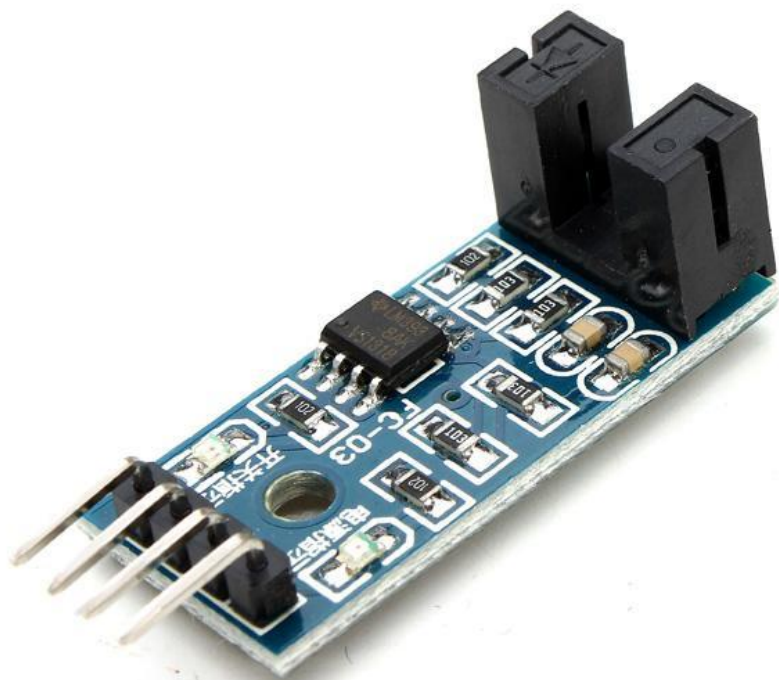

Цветной светодиод, RGB LED – Red, Green, Blue LED

Светодиодная матрица

7-сегментный индикатор

Индикатор уровня

LCD дисплей

Электродвигатель постоянного тока

Драйвер двигателя постоянного тока

Шаговый двигатель

Датчик влажности почвы

Датчик дыма и газа

Датчик звука

Датчик тока

Датчик алкоголя

Датчик вибрации/удара

Модуль порогового уровня датчиков

Датчик движения

Датчик расстояния

Сенсор скорости потока жидкости

Датчик препятствия

Датчик линии

Гироскоп

Акселерометр

Барометр

Магнитный компас