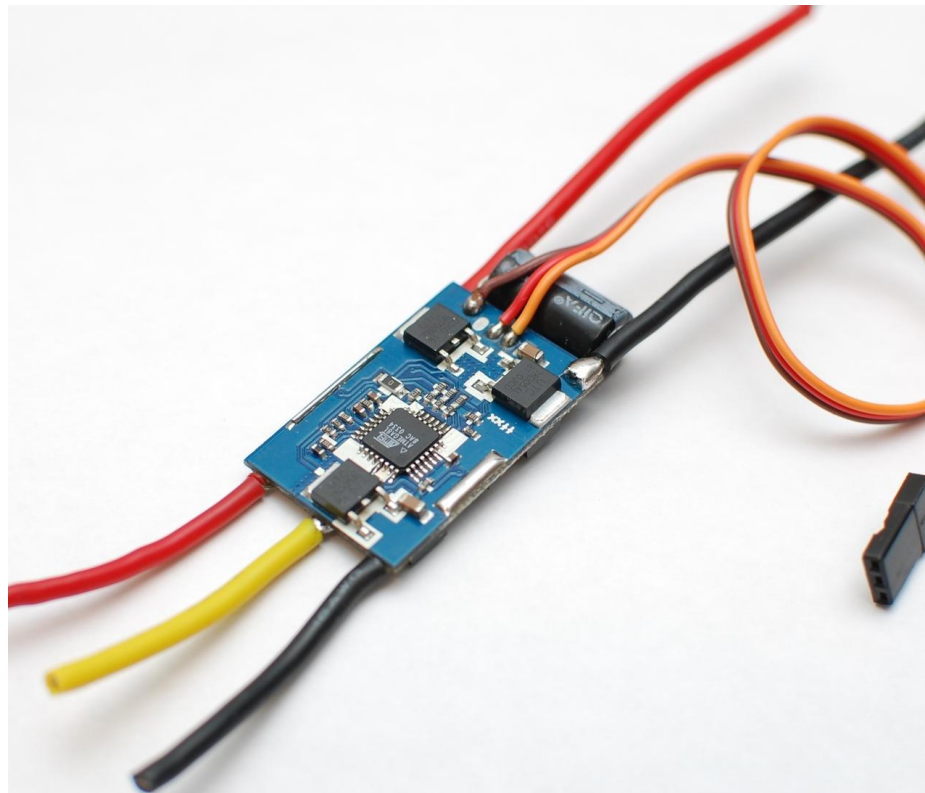

Периферийные устройства (периферия) – внешние устройства, которые производят ввод информацию в контроллер или её вывод

Периферия:
устройства ввода
устройства вывода

Устройства вывода

Светодиоды, LED – Light Electric Diode

Цветной светодиод, RGB LED – Red, Green, Blue LED

Светодиодная матрица

7-сегментный индикатор

Индикатор уровня

LCD дисплей

Электродвигатель постоянного тока

Драйвер двигателя постоянного тока

Шаговый двигатель

Драйвер шагового двигателя

Бесколлекторный двигатель

Регулятор оборотов бесколлекторного двигателя

Сервопривод

Реле

Пьезоизлучатель, пищалка

Устройства ввода

Кнопка, микрок