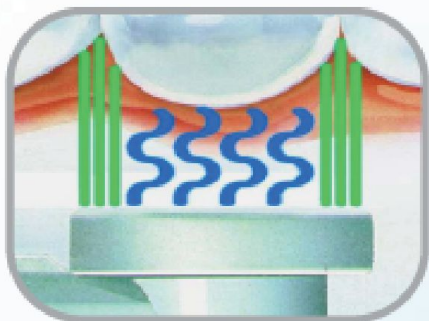

Тщательно выметает зубной налёт
из промежутков между зубами
и вдоль линии дёсен

3D-технология

Пульсирующие движения
разрыхляют зубной налёт

Возвратно-вращательные
движения удаляют налёт

- до 2х раз
ЭФФЕКТИВНЕЕ
удаляет налёт
- Профилактика
заболеваний дёсен

+

=

Насадки

Круглая головка щётки в форме чаши обеспечивает охват и чистку каждого зуба со всех сторон

Длинные щетинки проникают между зубами

Короткие щетинки в середине щёточного поля при намокании изгибаются, качественно охватывая зуб со всех сторон и обеспечивая тщательную и мягкую чистку

Голубые щетинки, обесцвечиваясь наполовину, сигнализируют об износе щетины и напоминают о необходимости замены насадки

Закруглённые кончики щетинок *Безопасны для эмали и десны*

Уникальная технология!

Возвратно-вращательная технология

Насадка Precision Clean

- Усовершенствованная геометрическая форма поверхности для лучшего удаления налёта и полировки зубов;
- Инновационный угол наклона щетинок способствует лучшему охвату зуба, более тщательной и необыкновенно бережной чистке вдоль линии дёсен и межзубных промежутков (для предотвращения заболеваний дёсен);
- Увеличение размера головки позволяет нанести большее количество зубной пасты (на 13% больше)