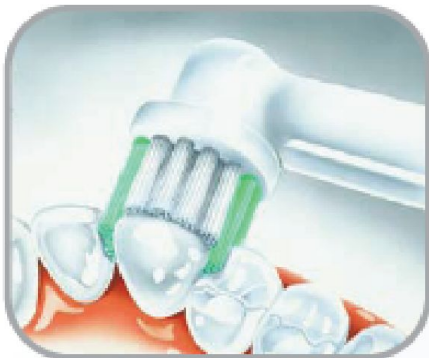

Тщательно выметает зубной налёт
из промежутков между зубами
и вдоль линии дёсен

3D-технология

Пульсирующие движения
разрыхляют зубной налёт

Возвратно-вращательные
движения удаляют налёт

- до 2х раз
ЭФФЕКТИВНЕЕ
удаляет налёт
- Профилактика
заболеваний дёсен

+

=

Насадки

Круглая головка щётки в форме чаши обеспечивает охват и чистку каждого зуба со всех сторон

Длинные щетинки проникают между зубами

Короткие щетинки в середине щёточного поля при намокании изгибаются, качественно охватывая зуб со всех сторон и обеспечивая тщательную и мягкую чистку

Голубые щетинки, обесцвечиваясь наполовину, сигнализируют об износе щетины и напоминают о необходимости замены насадки

Закруглённые кончики щетинок *Безопасны для эмали и десны*

Уникальная технология!

Возвратно-вращательная технология