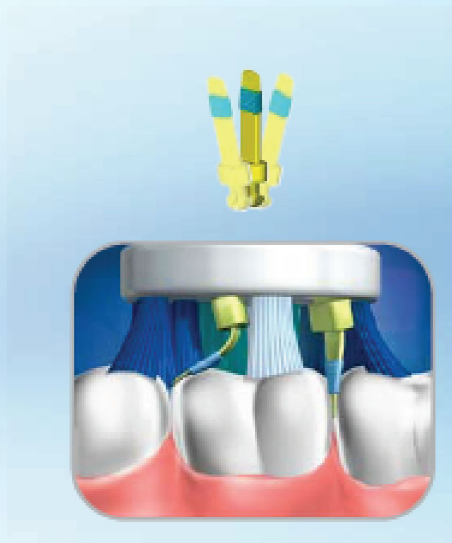

Насадка Precision Clean

- Усовершенствованная геометрическая форма поверхности для лучшего удаления налёта и полировки зубов;
- Инновационный угол наклона щетинок способствует лучшему охвату зуба, более тщательной и необыкновенно бережной чистке вдоль линии дёсен и межзубных промежутков (для предотвращения заболеваний дёсен);
- Увеличение размера головки позволяет нанести большее количество зубной пасты (на 13% больше)

Насадка 3D White

Отбеливающая насадка возвращает естественную белизну за 21 день!

- Резиновая полирующая чашечка бережно удаляет потемнения на эмали и полирует зубы
- Короткие щетинки в середине щёточного поля при намокании изгибаются, качественно охватывая зуб со всех сторон и обеспечивая тщательную и мягкую чистку
- Длинные щетинки по краям глубоко проникают между зубами
- Голубые щетинки, обесцвечиваясь наполовину, сигнализируют об износе щетины и напоминают о необходимости замены насадки

Насадка FlossAction

Превосходная чистка между зубами!

- Жёлтые резиновые щетинки проникают глубоко между зубами и тщательно удаляют налёт
- Голубые щетинки, обесцвечиваясь наполовину, сигнализируют об износе щетины и напоминают о необходимости замены насадки