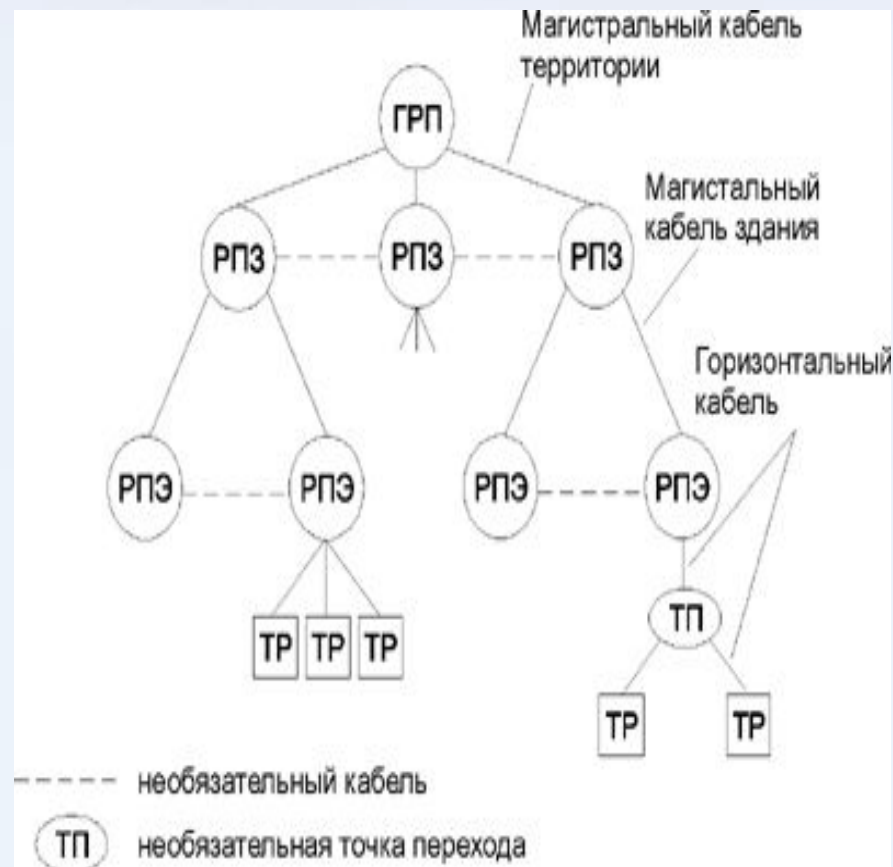

**Проектирование
Автоматической Пожарной
Системы для работы
лесопильного предприятия**

Структурированная Кабельная Система (СКС)

- Маркировка пятой категории 5e

PIN	COLOR	REFERENCIA	Norma T568B
1		Blanco/Naranja (W-O)	 568B
2		Naranja (O)	
3		Blanco/Verde (W-G)	
4		Azul (BL)	
5		Blanco/Azul (W-BL)	
6		Verde (G)	
7		Blanco/Marrón (W-BR)	
8		Marrón (BR)	

Принципы организации СКС

- **Магистральная подсистема комплекса**
- **Магистральная подсистема здания**
- **Горизонтальная подсистема**

Автоматическая пожарная сигнализации (АПС) и её компоненты

Виды АПС

- Система сигнализации с радиальными шлейфами
- Система сигнализации с модульной структурой
- Адресные системы оповещения

Расчёт ёмкости АКБ для аварийной работы системы

Расчет затухания линии

Звуковое оповещение на базе нового оборудования фирмы Inter-M