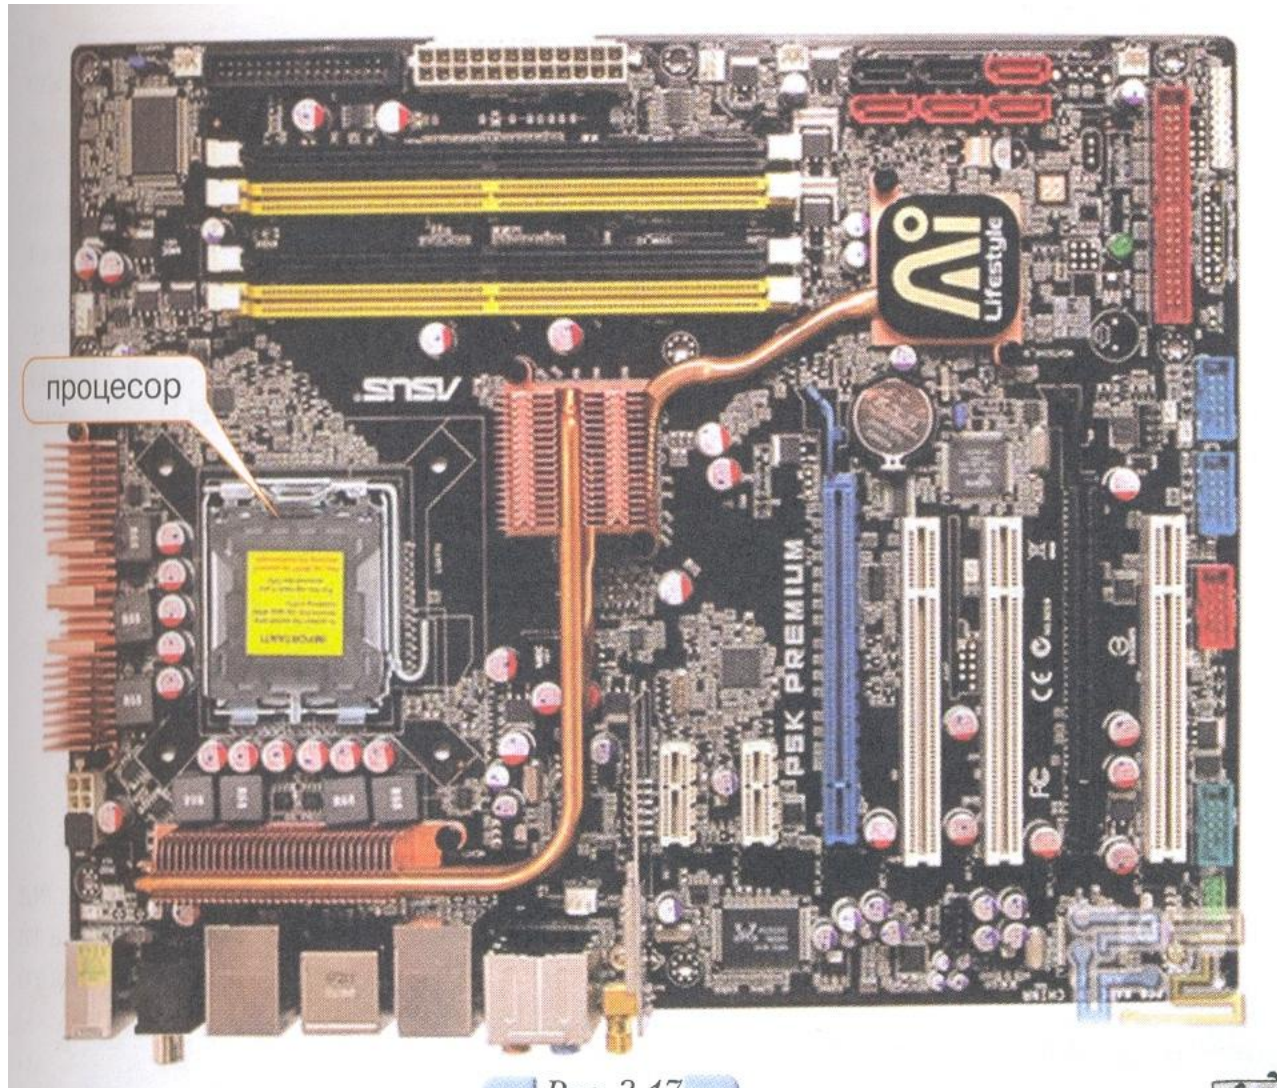

Структурна схема ПК.
Пристрої зовнішньої пам'яті.
Додаткові зовнішні пристрої.

Інформаційна система

– це сукупність взаємопов'язаних пристроїв, методів і персоналу для обробки інформації.

Рис. 3.3

Athlon 1000/256Mb/200Gb

IBM/DVD ROM/32 Mb

Video/Samtron 17"/FM 56/ATX

Структура схема внутрішньої архітектури ПК

Системный блок

Материнська плата

Процессор

Серверный процессор
Intel® Itanium®
с терморассеивателем

Процессор Intel® Core™ i7
для настольных ПК с
терморассеивателем