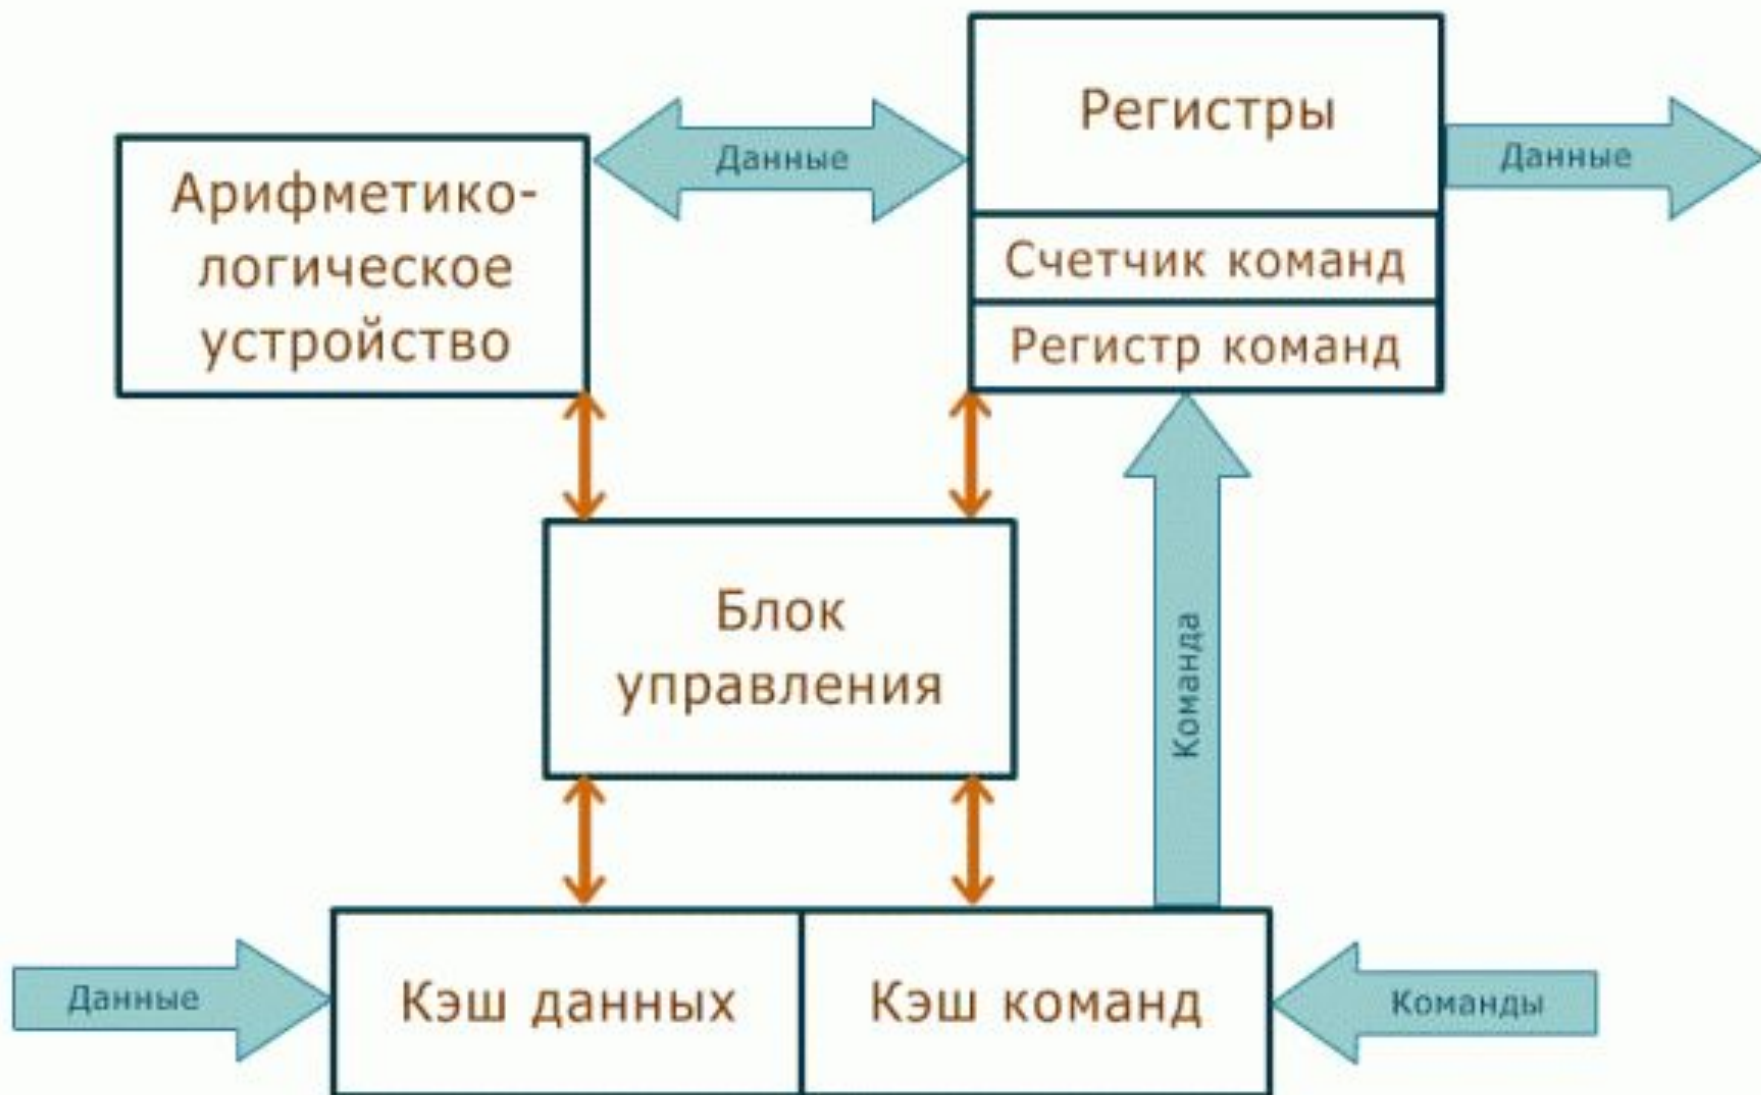

Схема процессора (упрощенная)