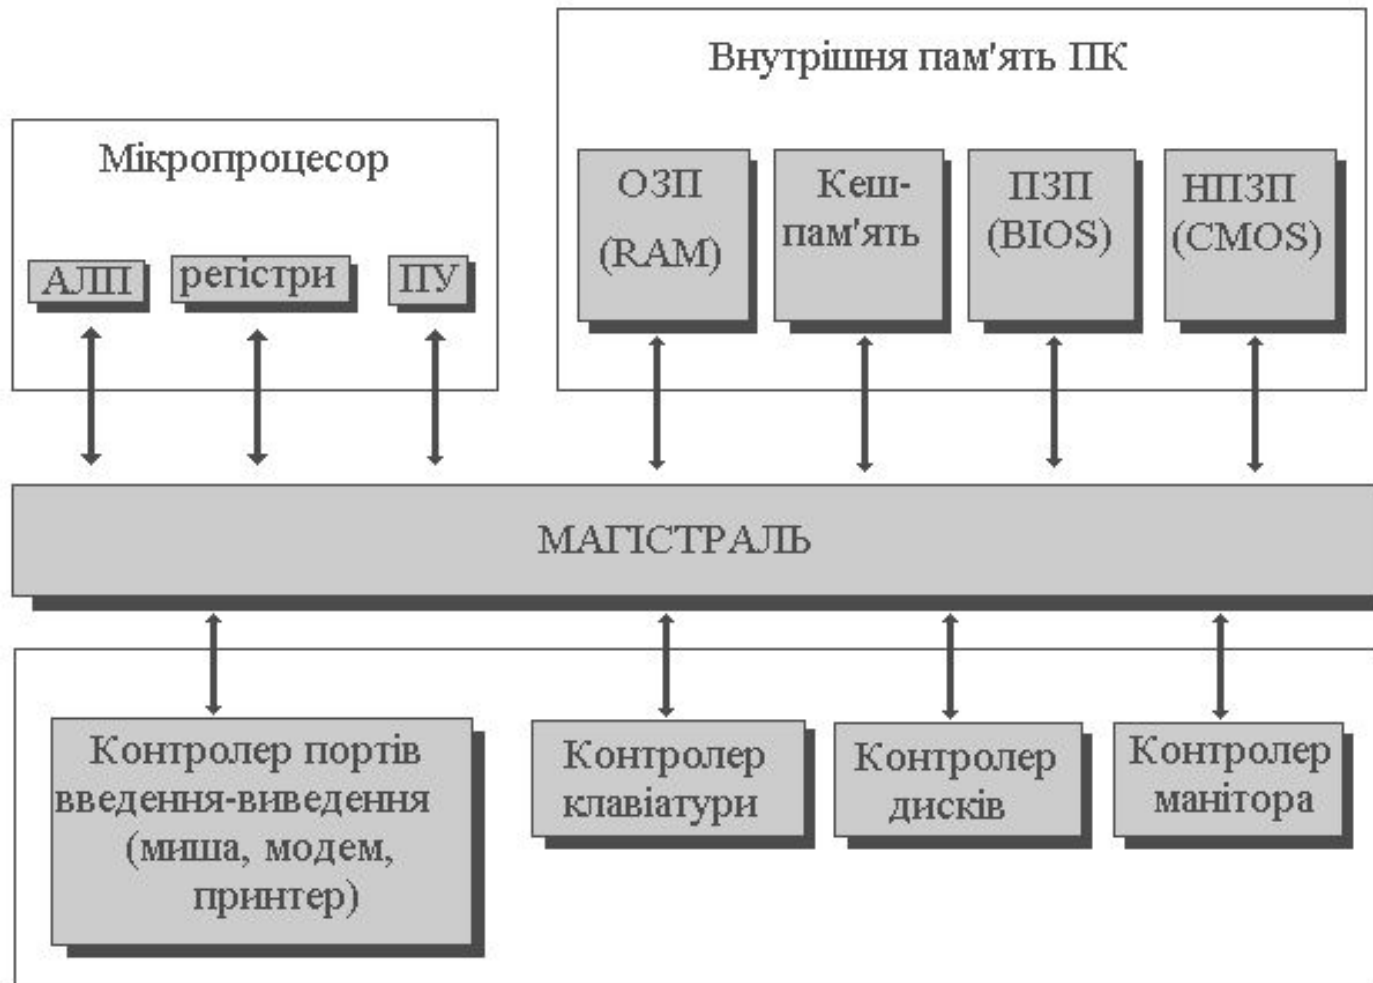

Структурна схема ПК.
Пристрої зовнішньої пам'яті.
Додаткові зовнішні пристрої.

Інформаційна система

– це сукупність взаємопов'язаних пристроїв, методів і персоналу для обробки інформації.

Рис. 3.3

Athlon 1000/256Mb/200Gb

IBM/DVD ROM/32 Mb

Video/Samtron 17"/FM 56/ATX

Структура схема внутрішньої архітектури ПК

Системный блок

Материнська плата

Процессор

Серверный процессор
Intel® Itanium®
с терморассеивателем

Процессор Intel® Core™ i7
для настольных ПК с
терморассеивателем